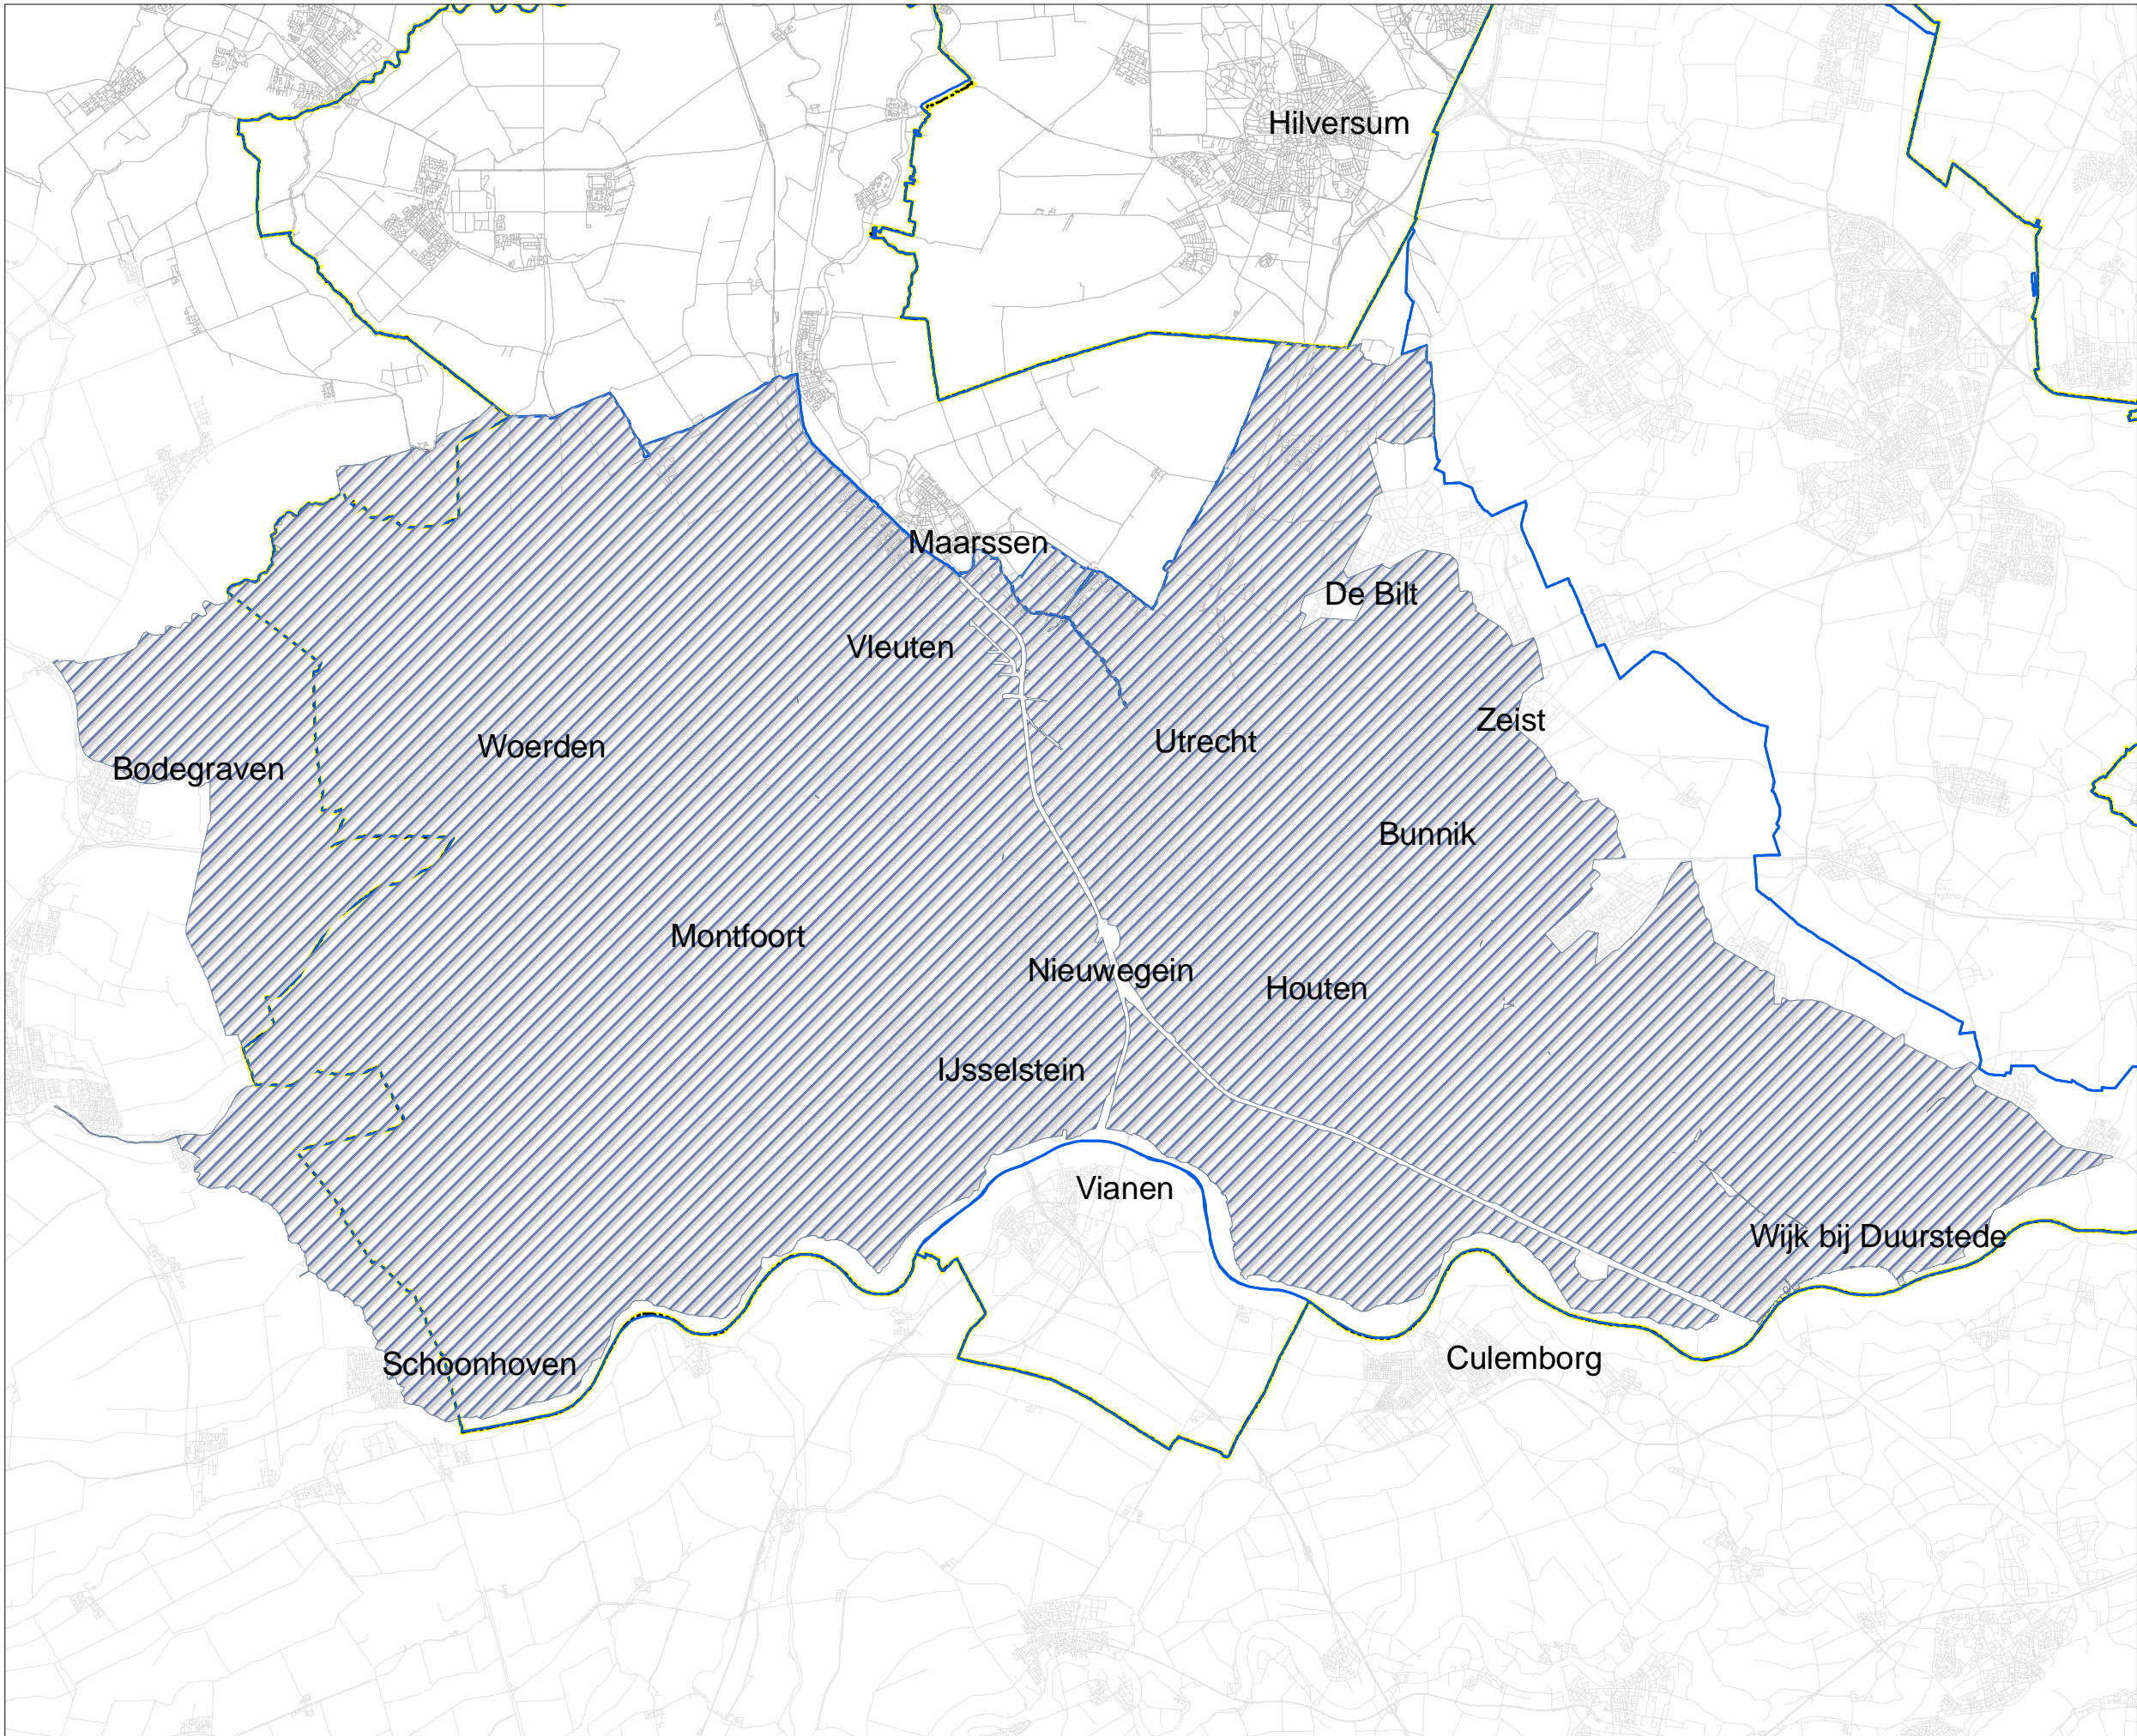

Bijlage 3. Kaart als bedoeld in artikel 4.4 van de Waterverordening Hoogheemraadschap De Stichtse Rijnlanden 2009

Peilbesluit;
aanwijzing gebieden

Legenda

-  gebied waarin voor de oppervlaktewaterlichamen peilbesluiten moeten worden vastgesteld
-  provinciegrens
-  waterschap HDSR