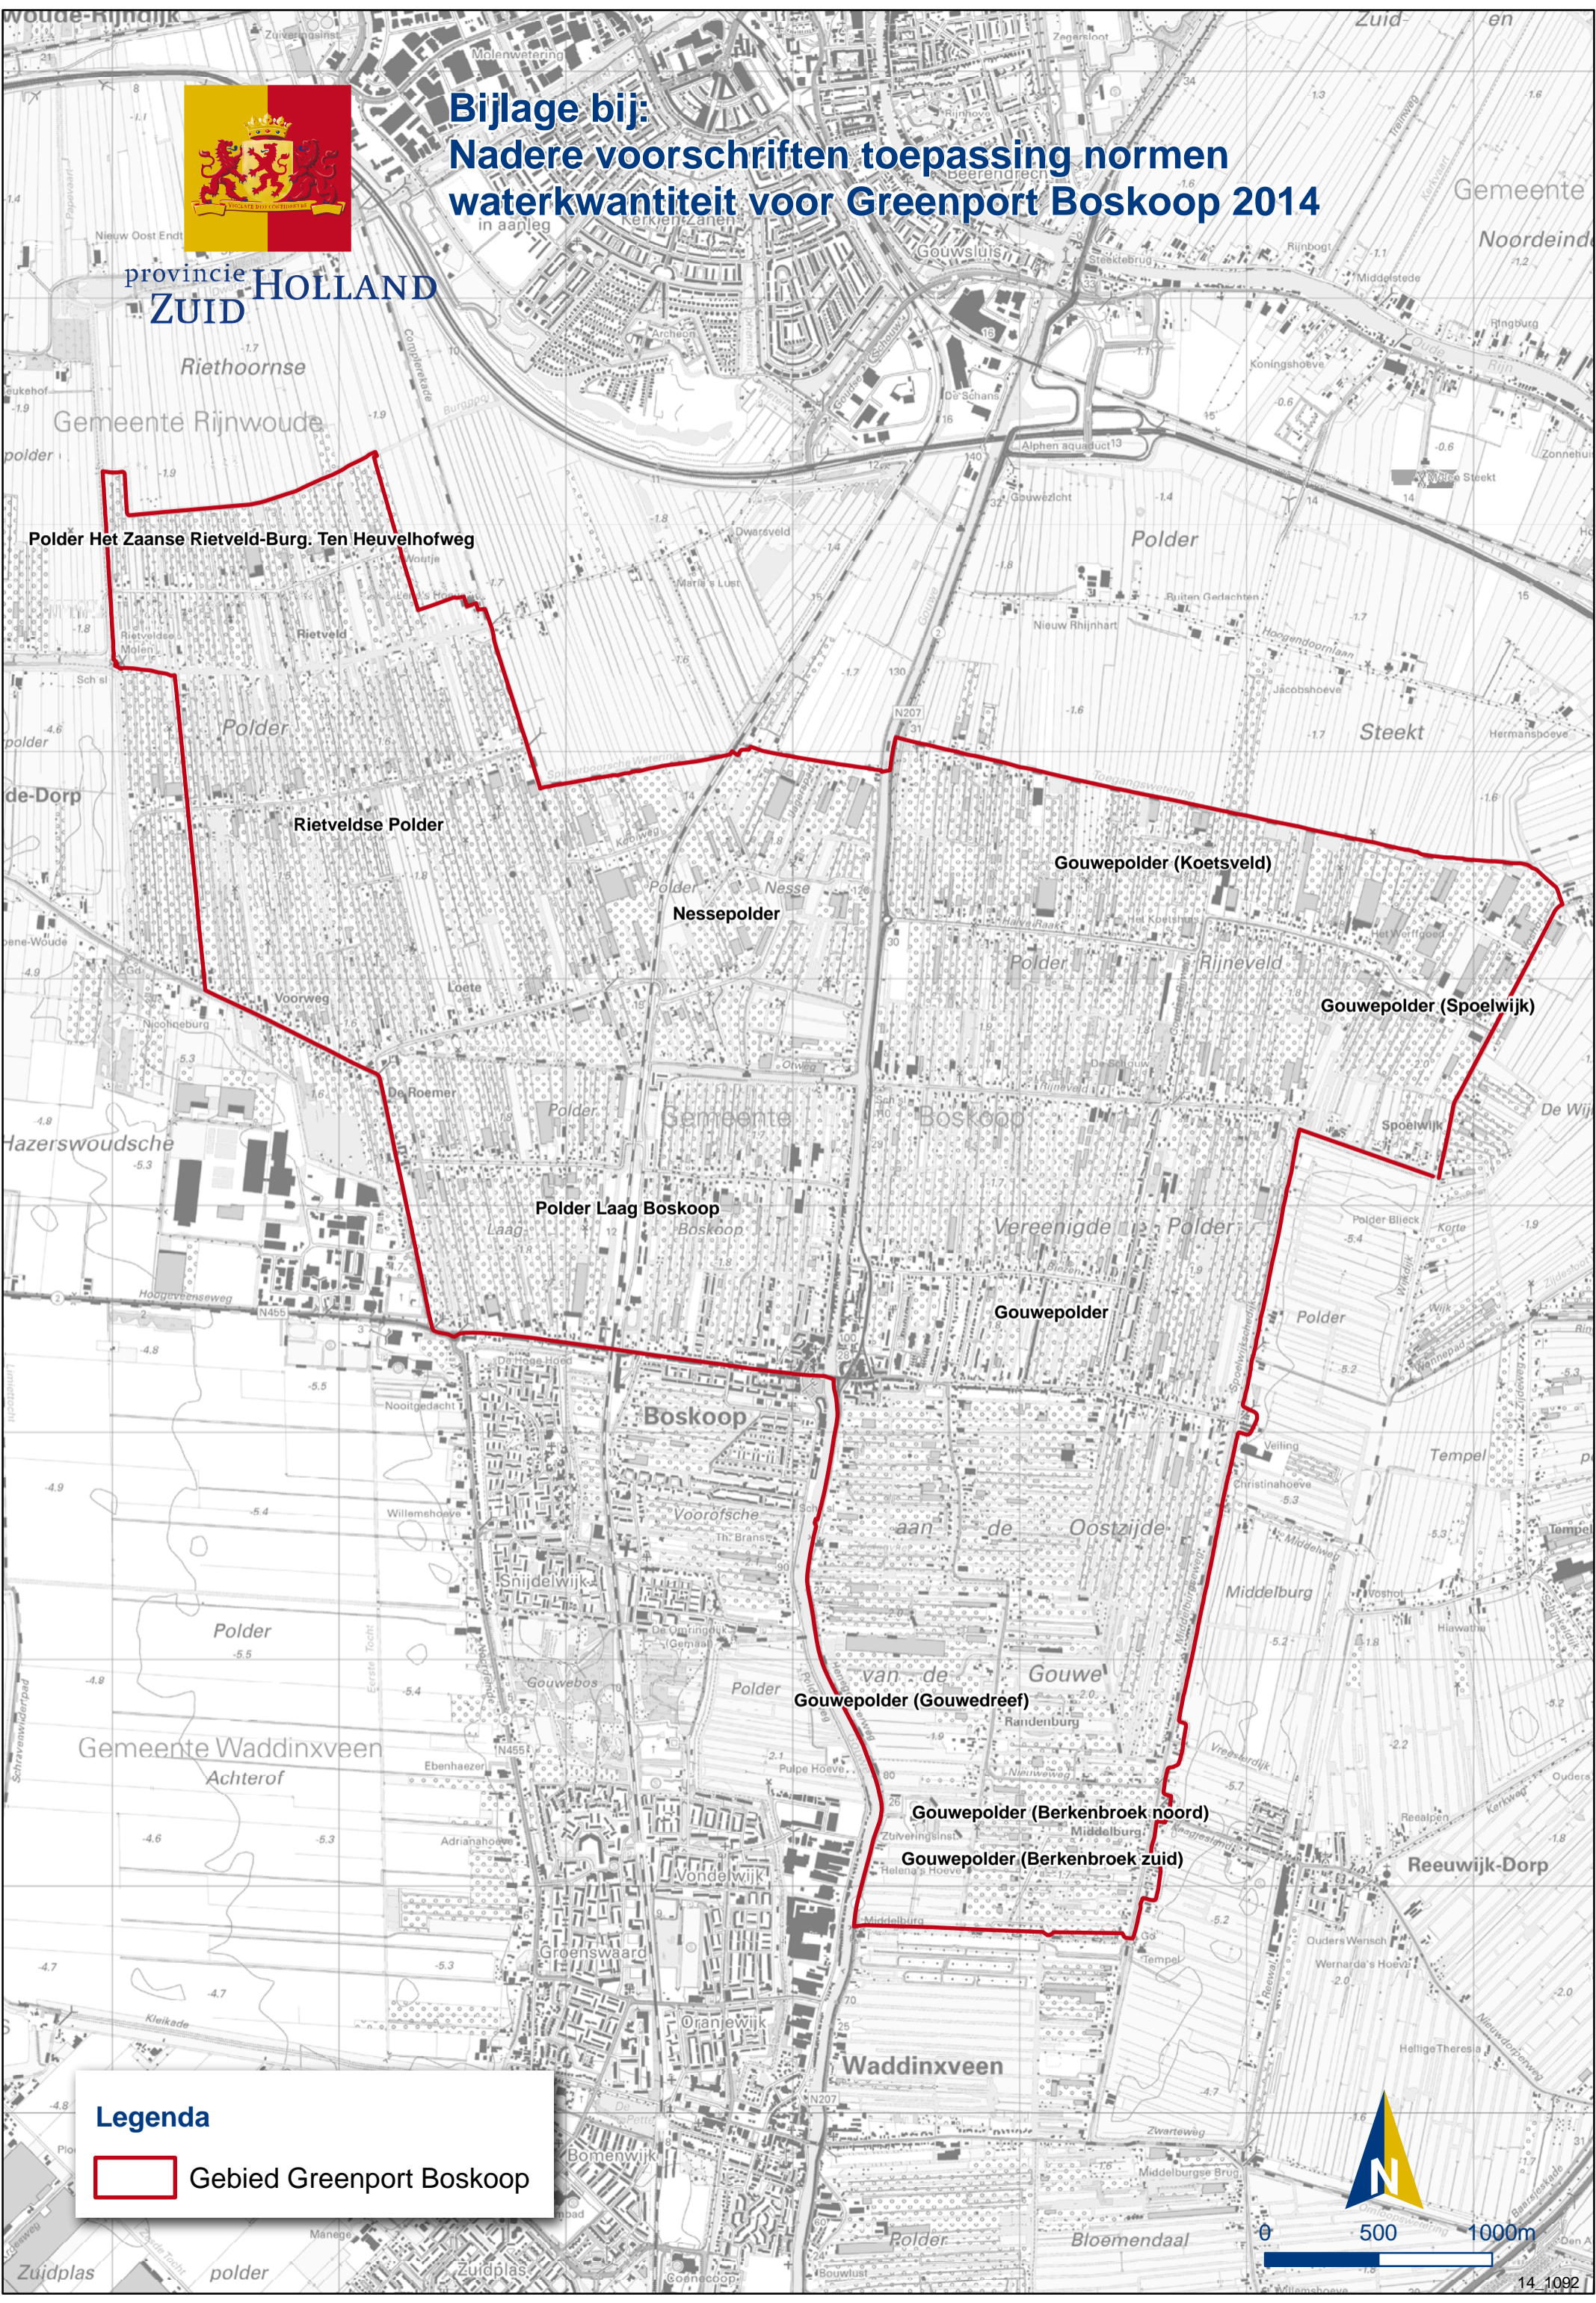

# Bijlage bij: Nadere voorschriften toepassing normen waterkwantiteit voor Greenport Boskoop 2014

provincie **HOLLAND**  
**ZUID**

**Legenda**

 Gebied Greenport Boskoop

0 500 1000m