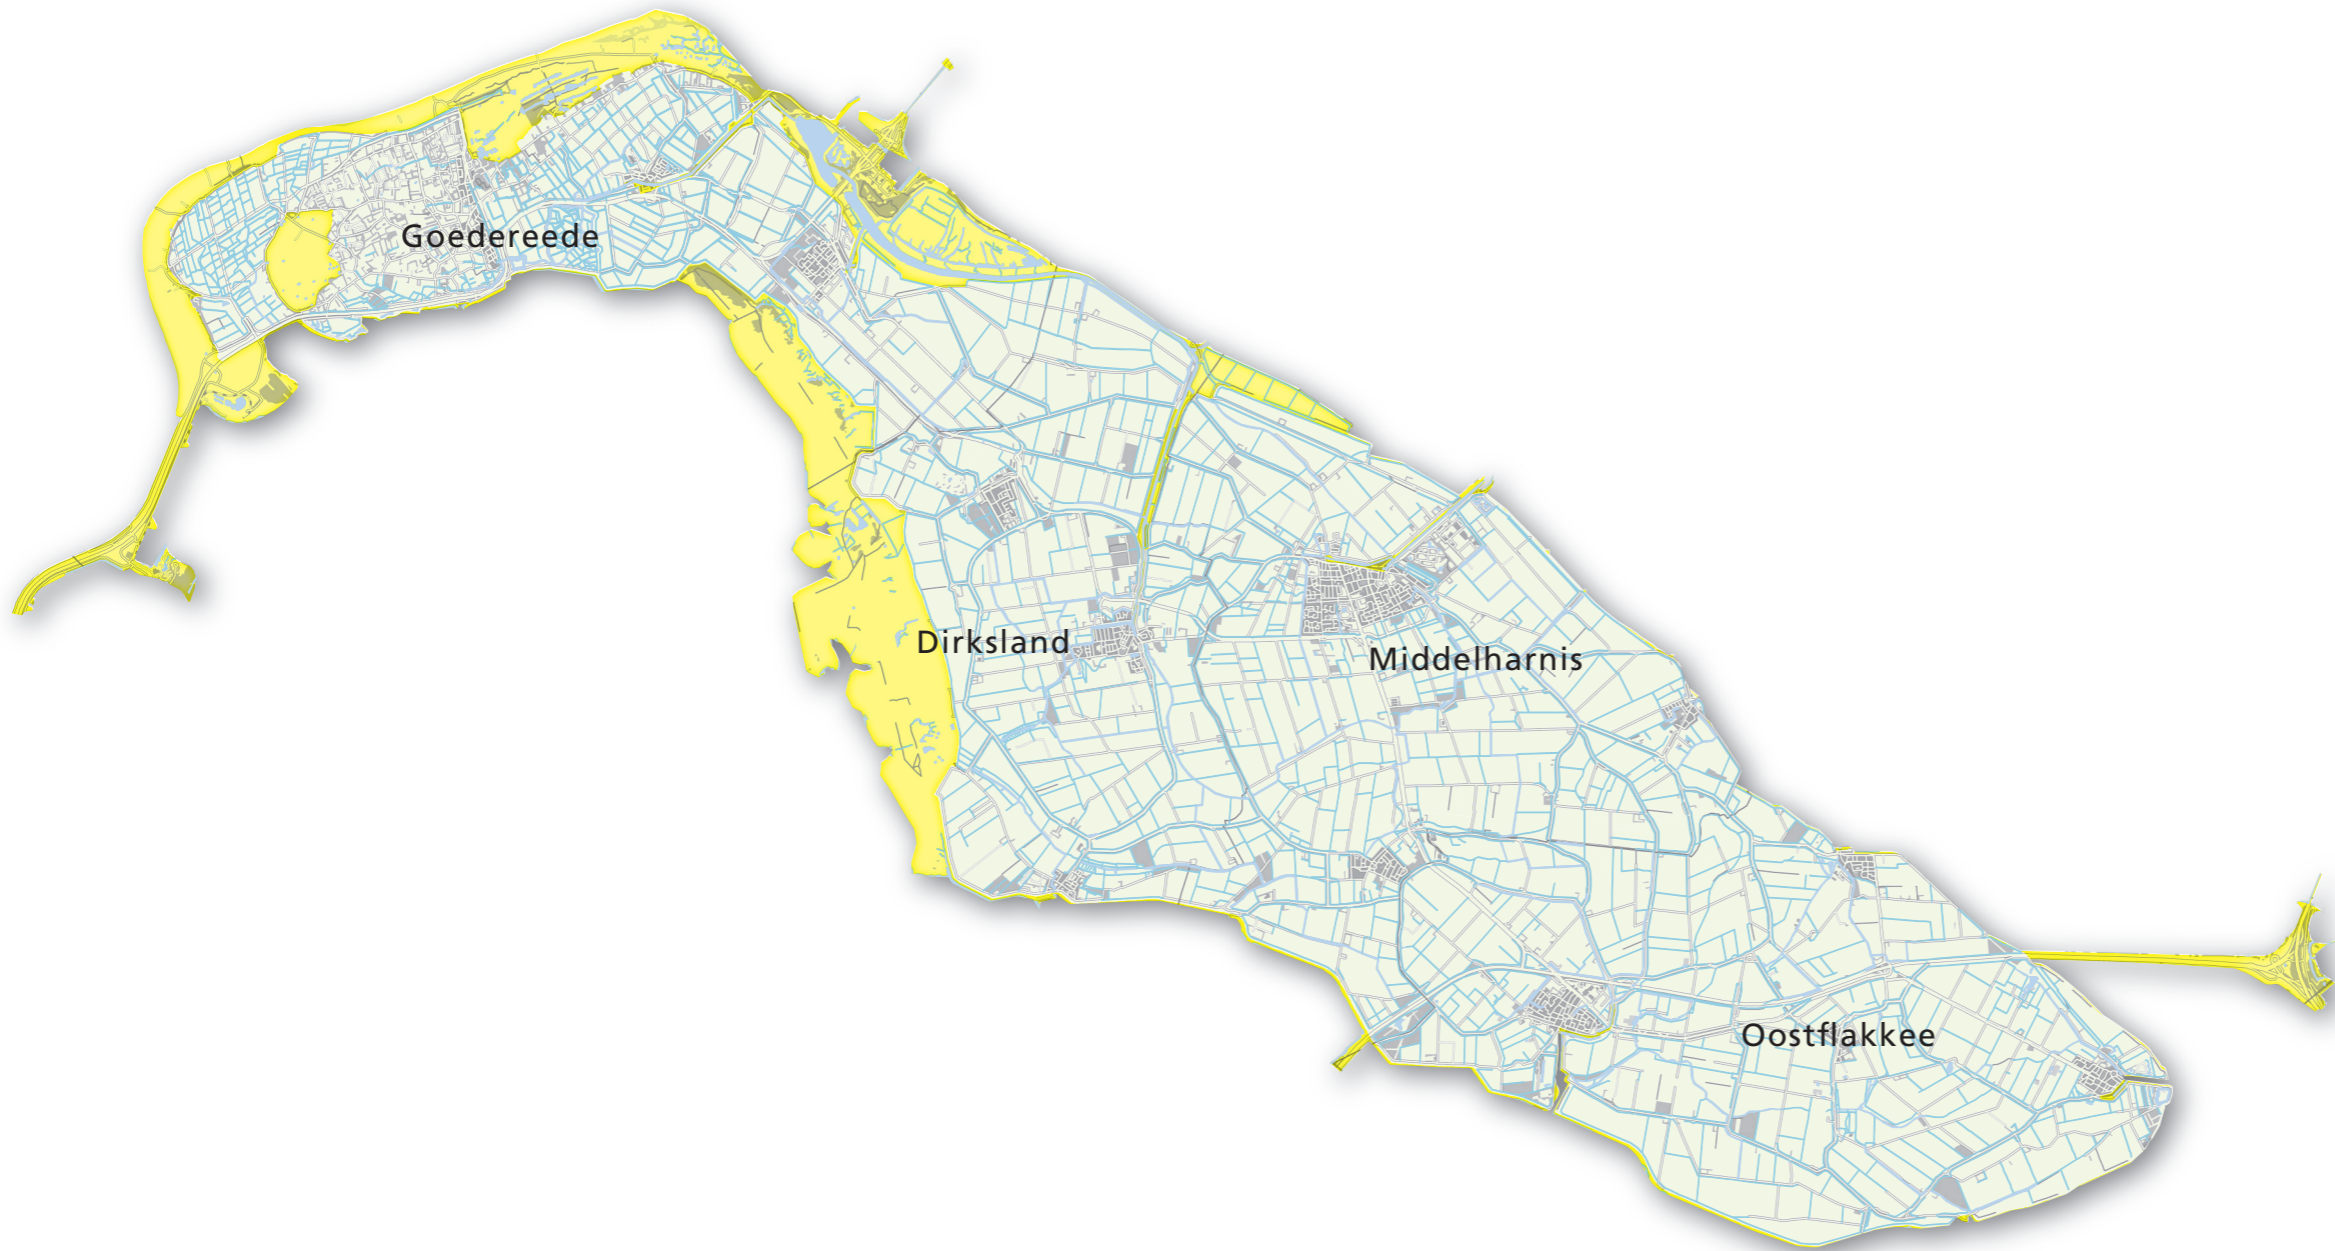

BIJLAGE 2 WATERVERORDENING ZUID-HOLLAND

AANWIJZING GEBIEDEN MET VERPLICHTE PEILBESLUITEN

Waterschap Hollandse Delta

Gedeelte Goeree Overflakkee

Legenda

-  Gebied met verplichting peilbesluiten
-  Gebied zonder verplichting peilbesluiten

provincie **HOLLAND**
ZUID