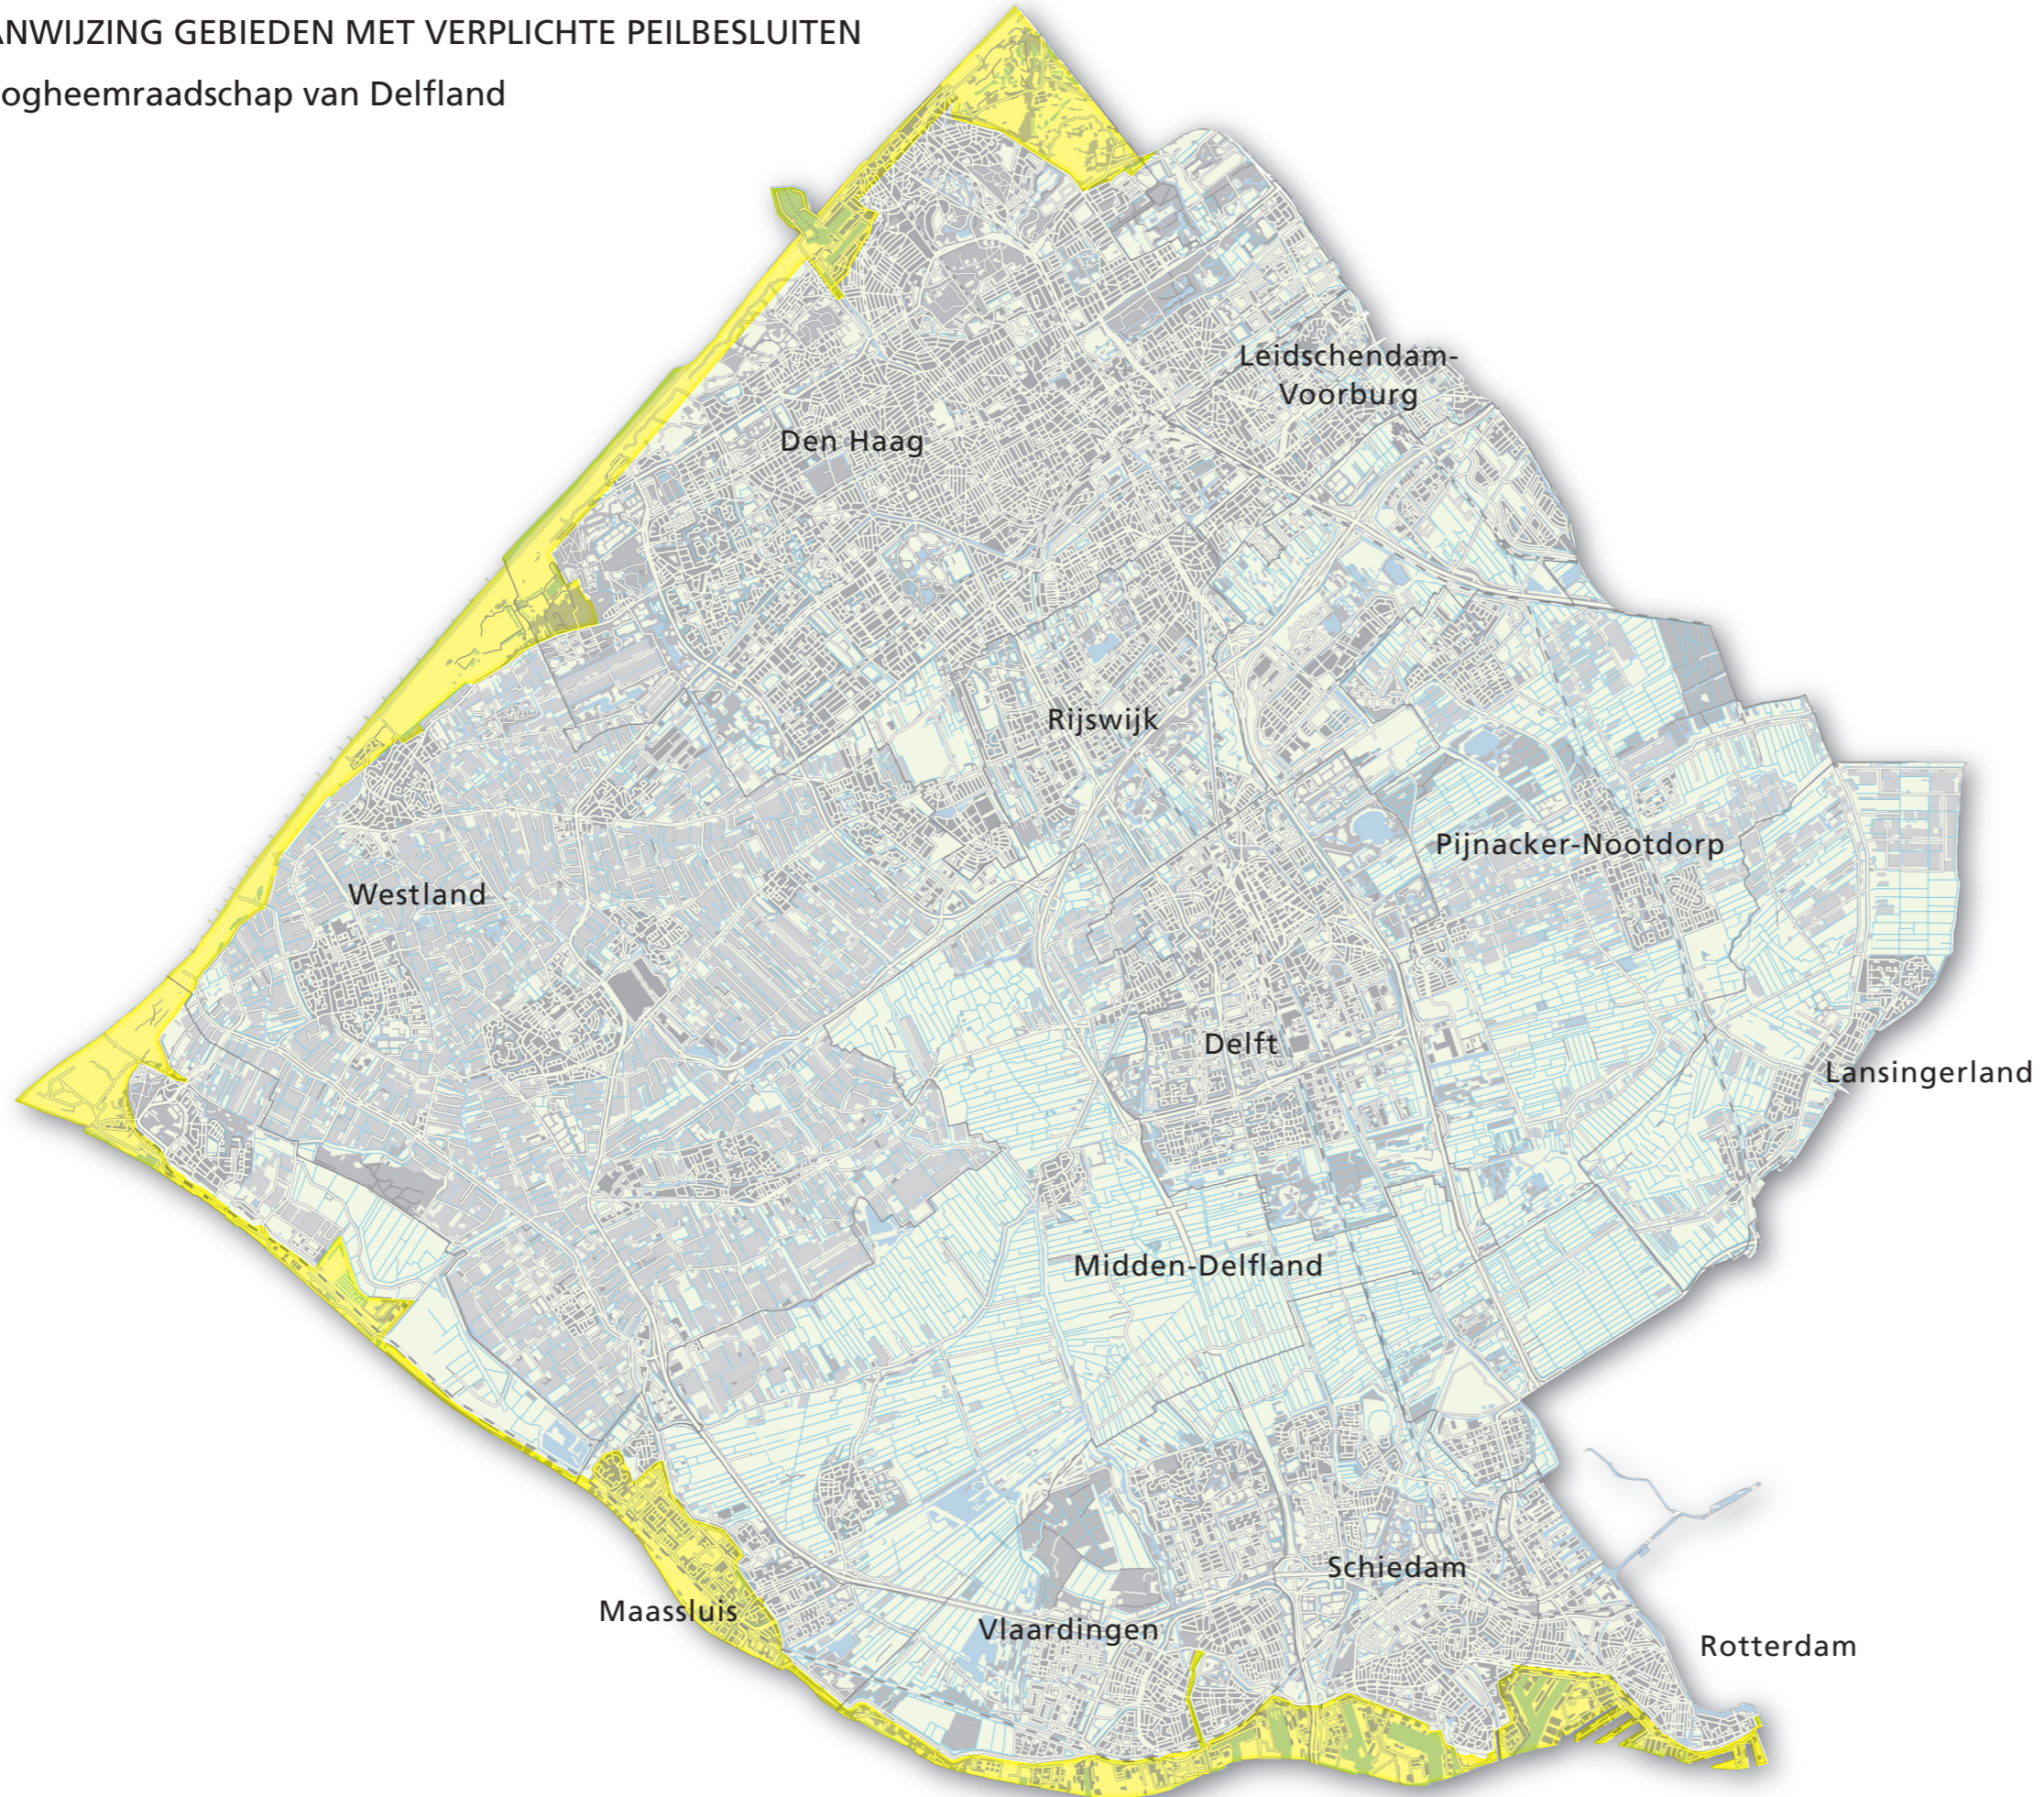

BIJLAGE 2 WATERVERORDENING ZUID-HOLLAND

AANWIJZING GEBIEDEN MET VERPLICHTE PEILBESLUITEN

Hoogheemraadschap van Delfland

Legenda

-  Gebied met verplichting peilbesluiten
-  Gebied zonder verplichting peilbesluiten

provincie **HOLLAND**
ZUID