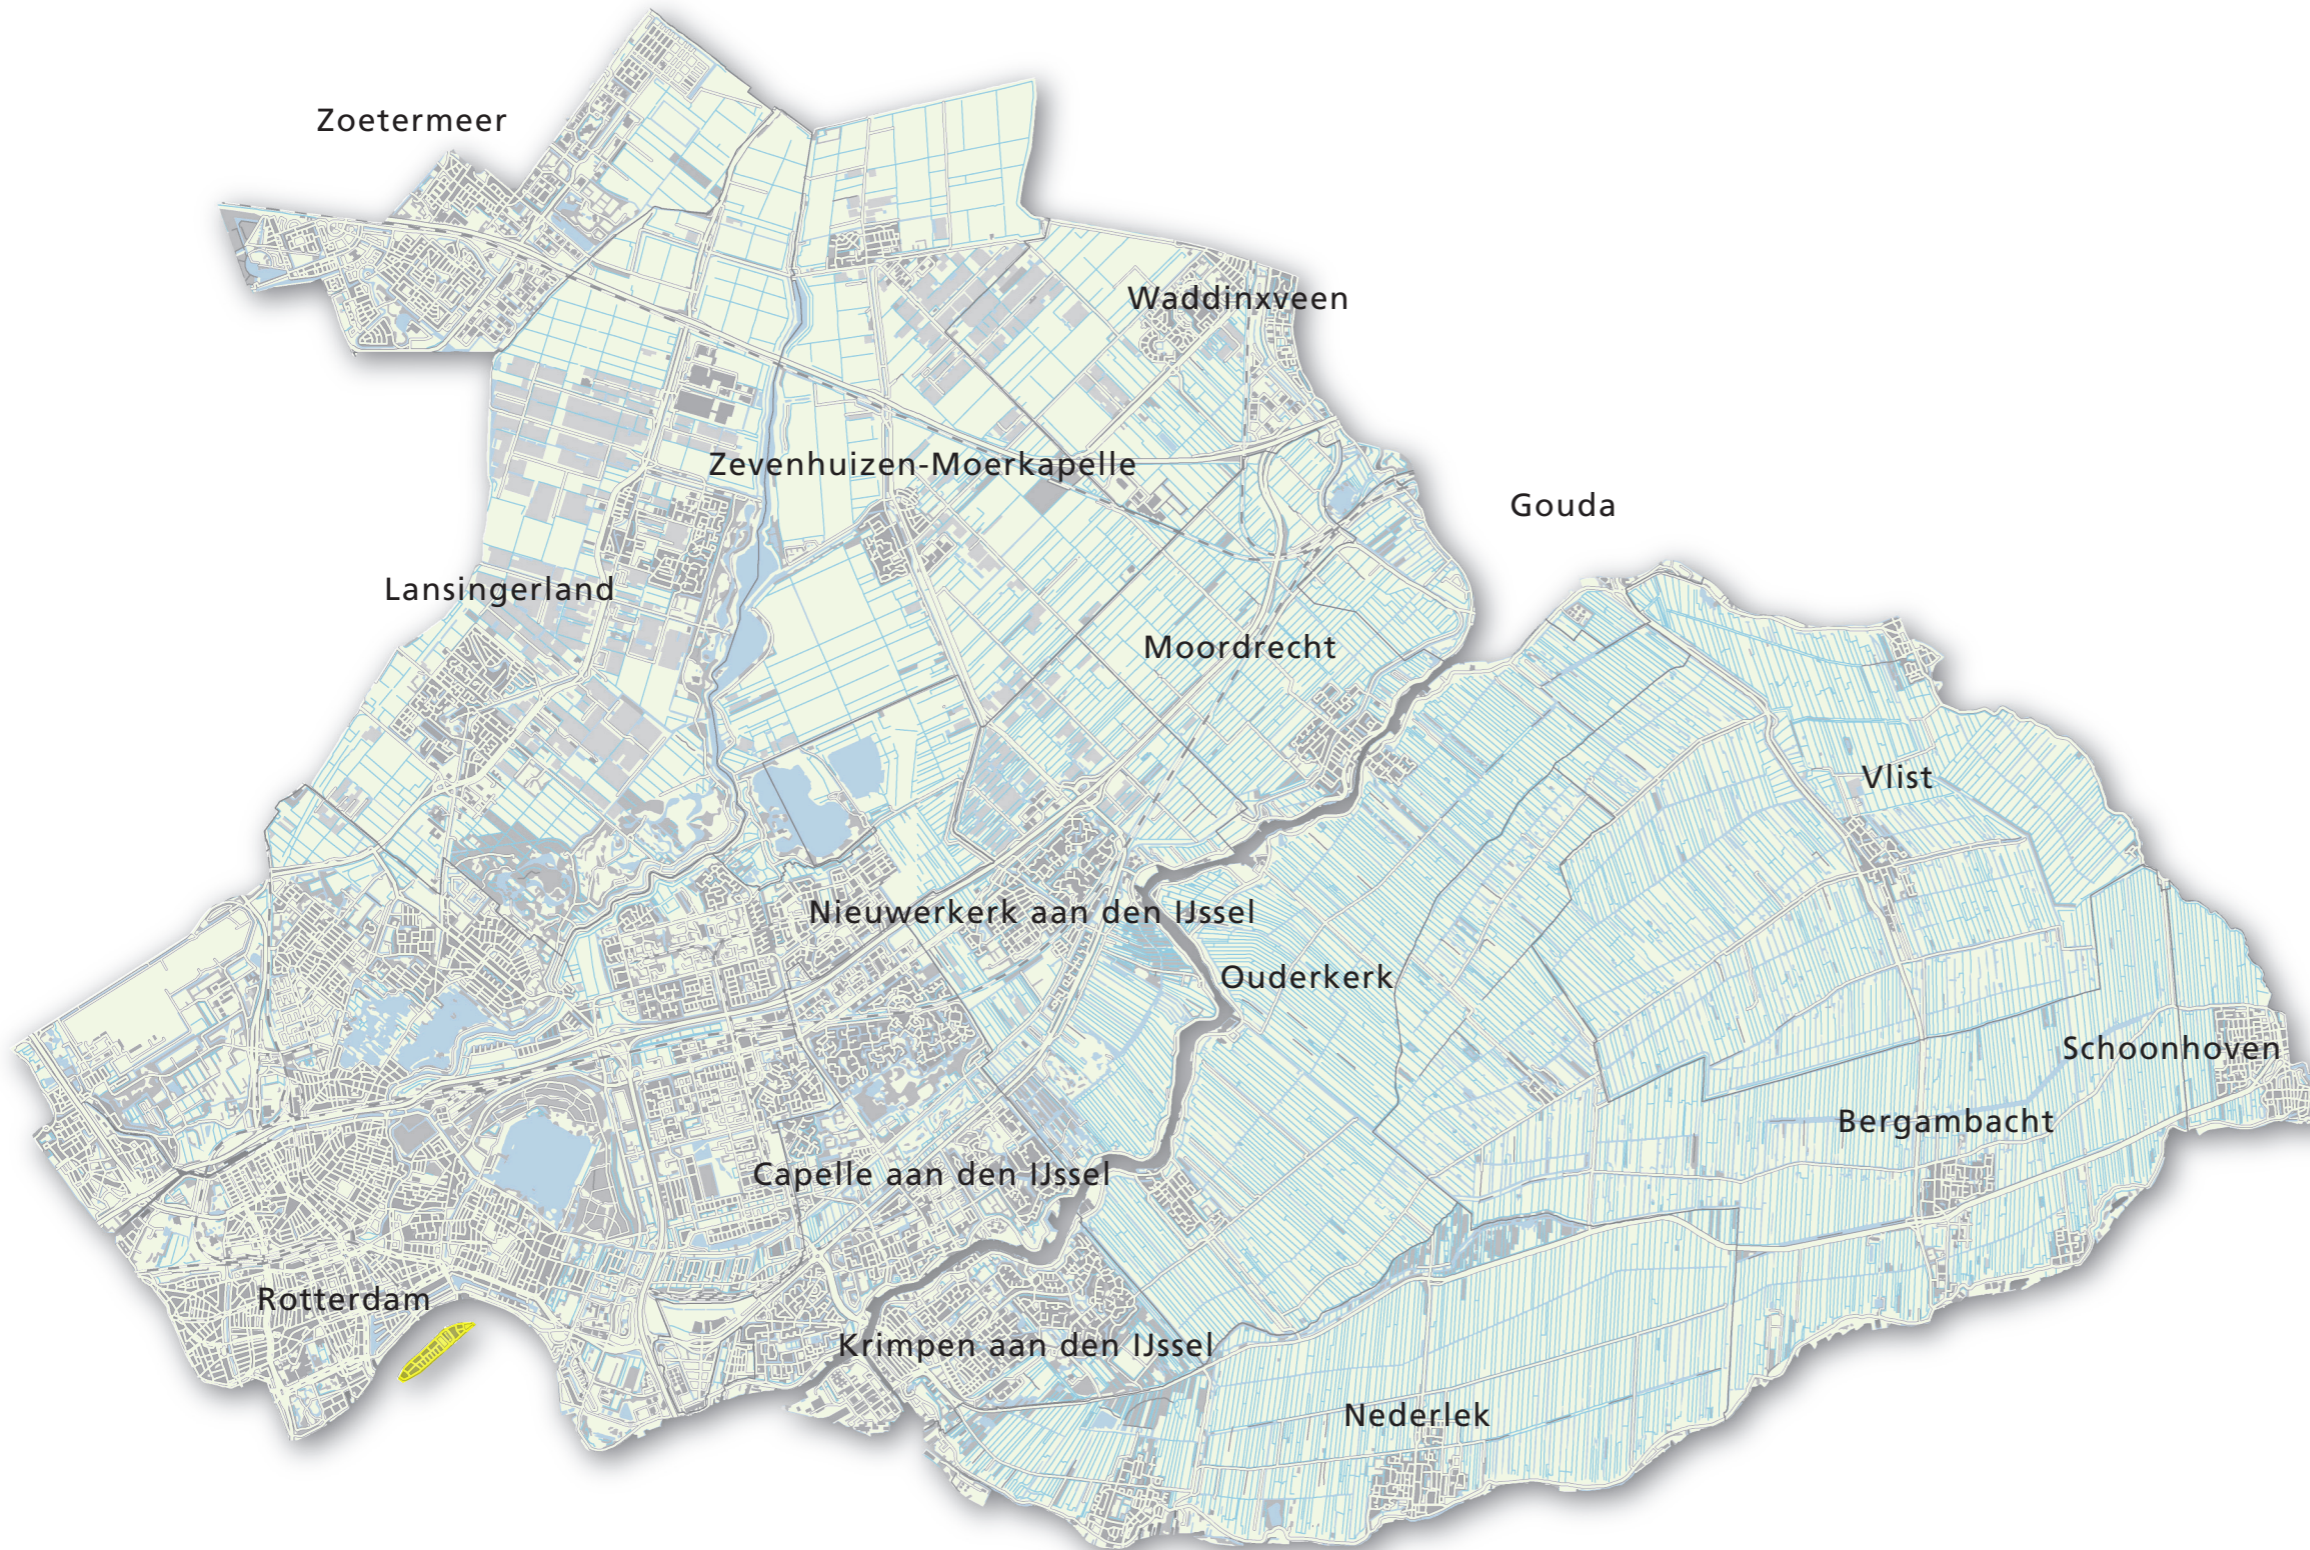

# BIJLAGE 2 WATERVERORDENING ZUID-HOLLAND

## AANWIJZING GEBIEDEN MET VERPLICHTE PEILBESLUITEN

Hoogheemraadschap van Schieland en de Krimpenerwaard

### Legenda

-  Gebied met verplichting peilbesluiten
-  Gebied zonder verplichting peilbesluiten

provincie **HOLLAND**  
**ZUID**