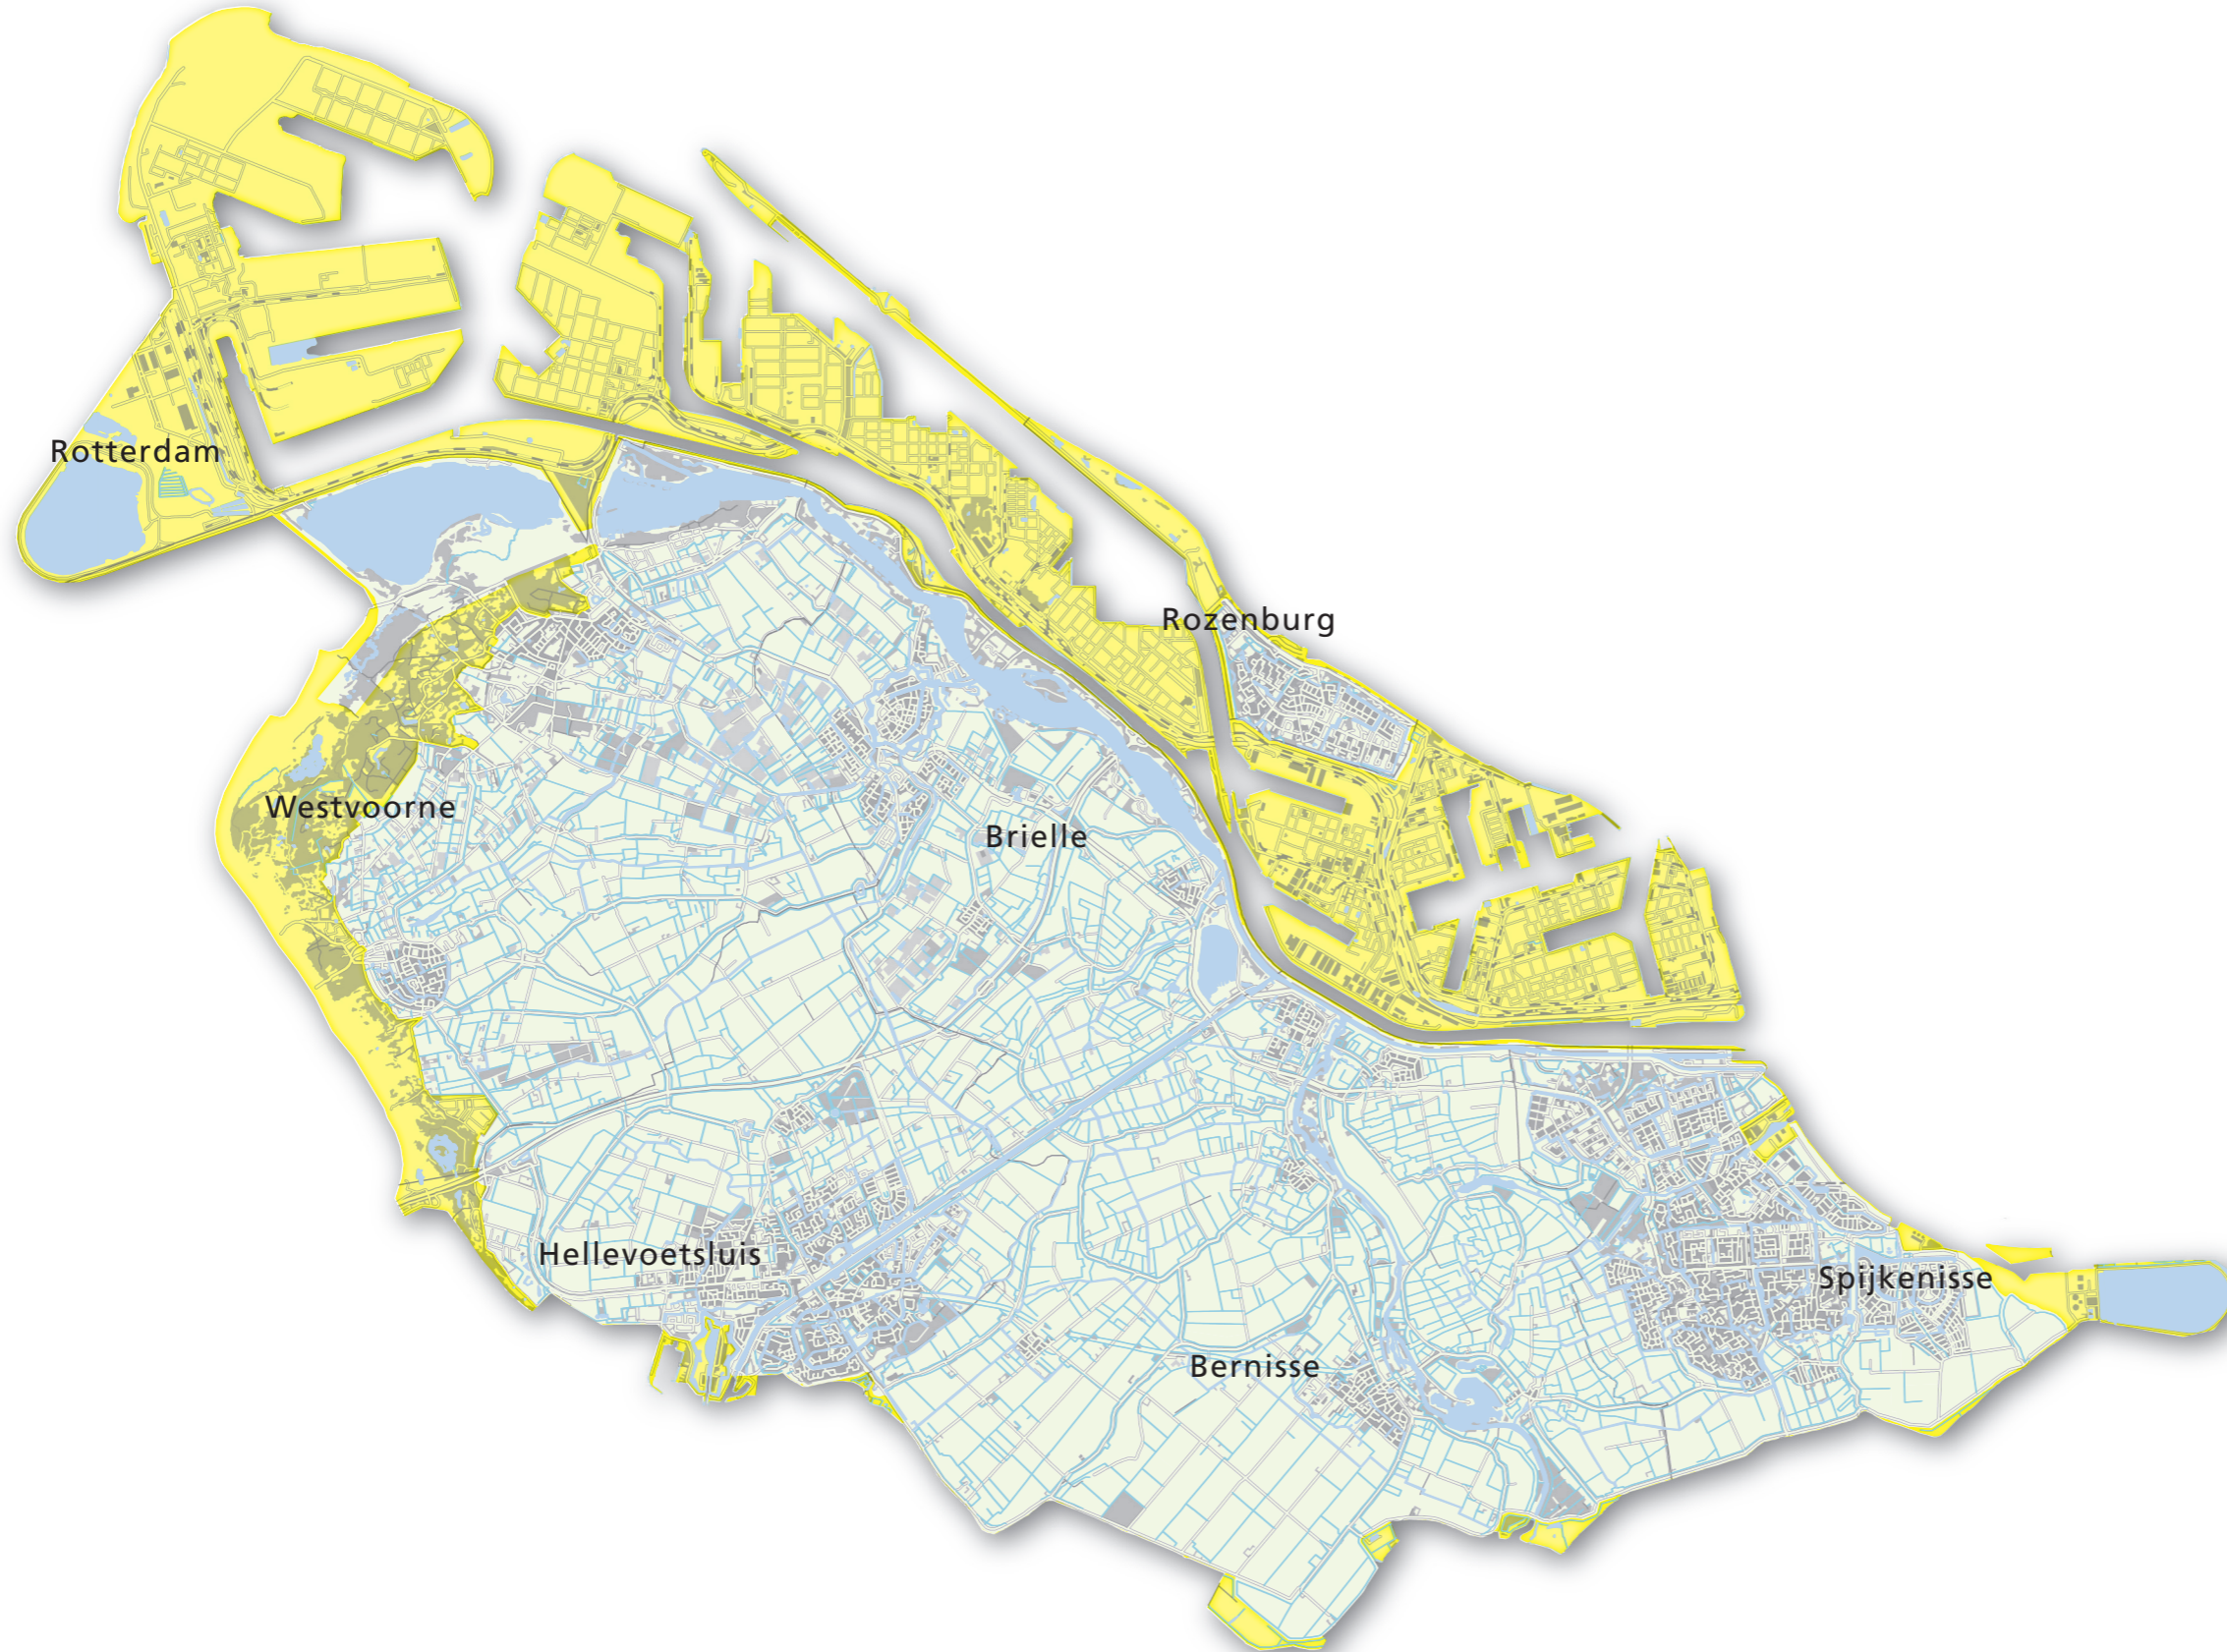

BIJLAGE 2 WATERVERORDENING ZUID-HOLLAND

AANWIJZING GEBIEDEN MET VERPLICHTE PEILBESLUITEN

Waterschap Hollandse Delta

Gedeelte Voorne-Putten en Rozenburg

Legenda

-  Gebied met verplichting peilbesluiten
-  Gebied zonder verplichting peilbesluiten

provincie **HOLLAND**
ZUID