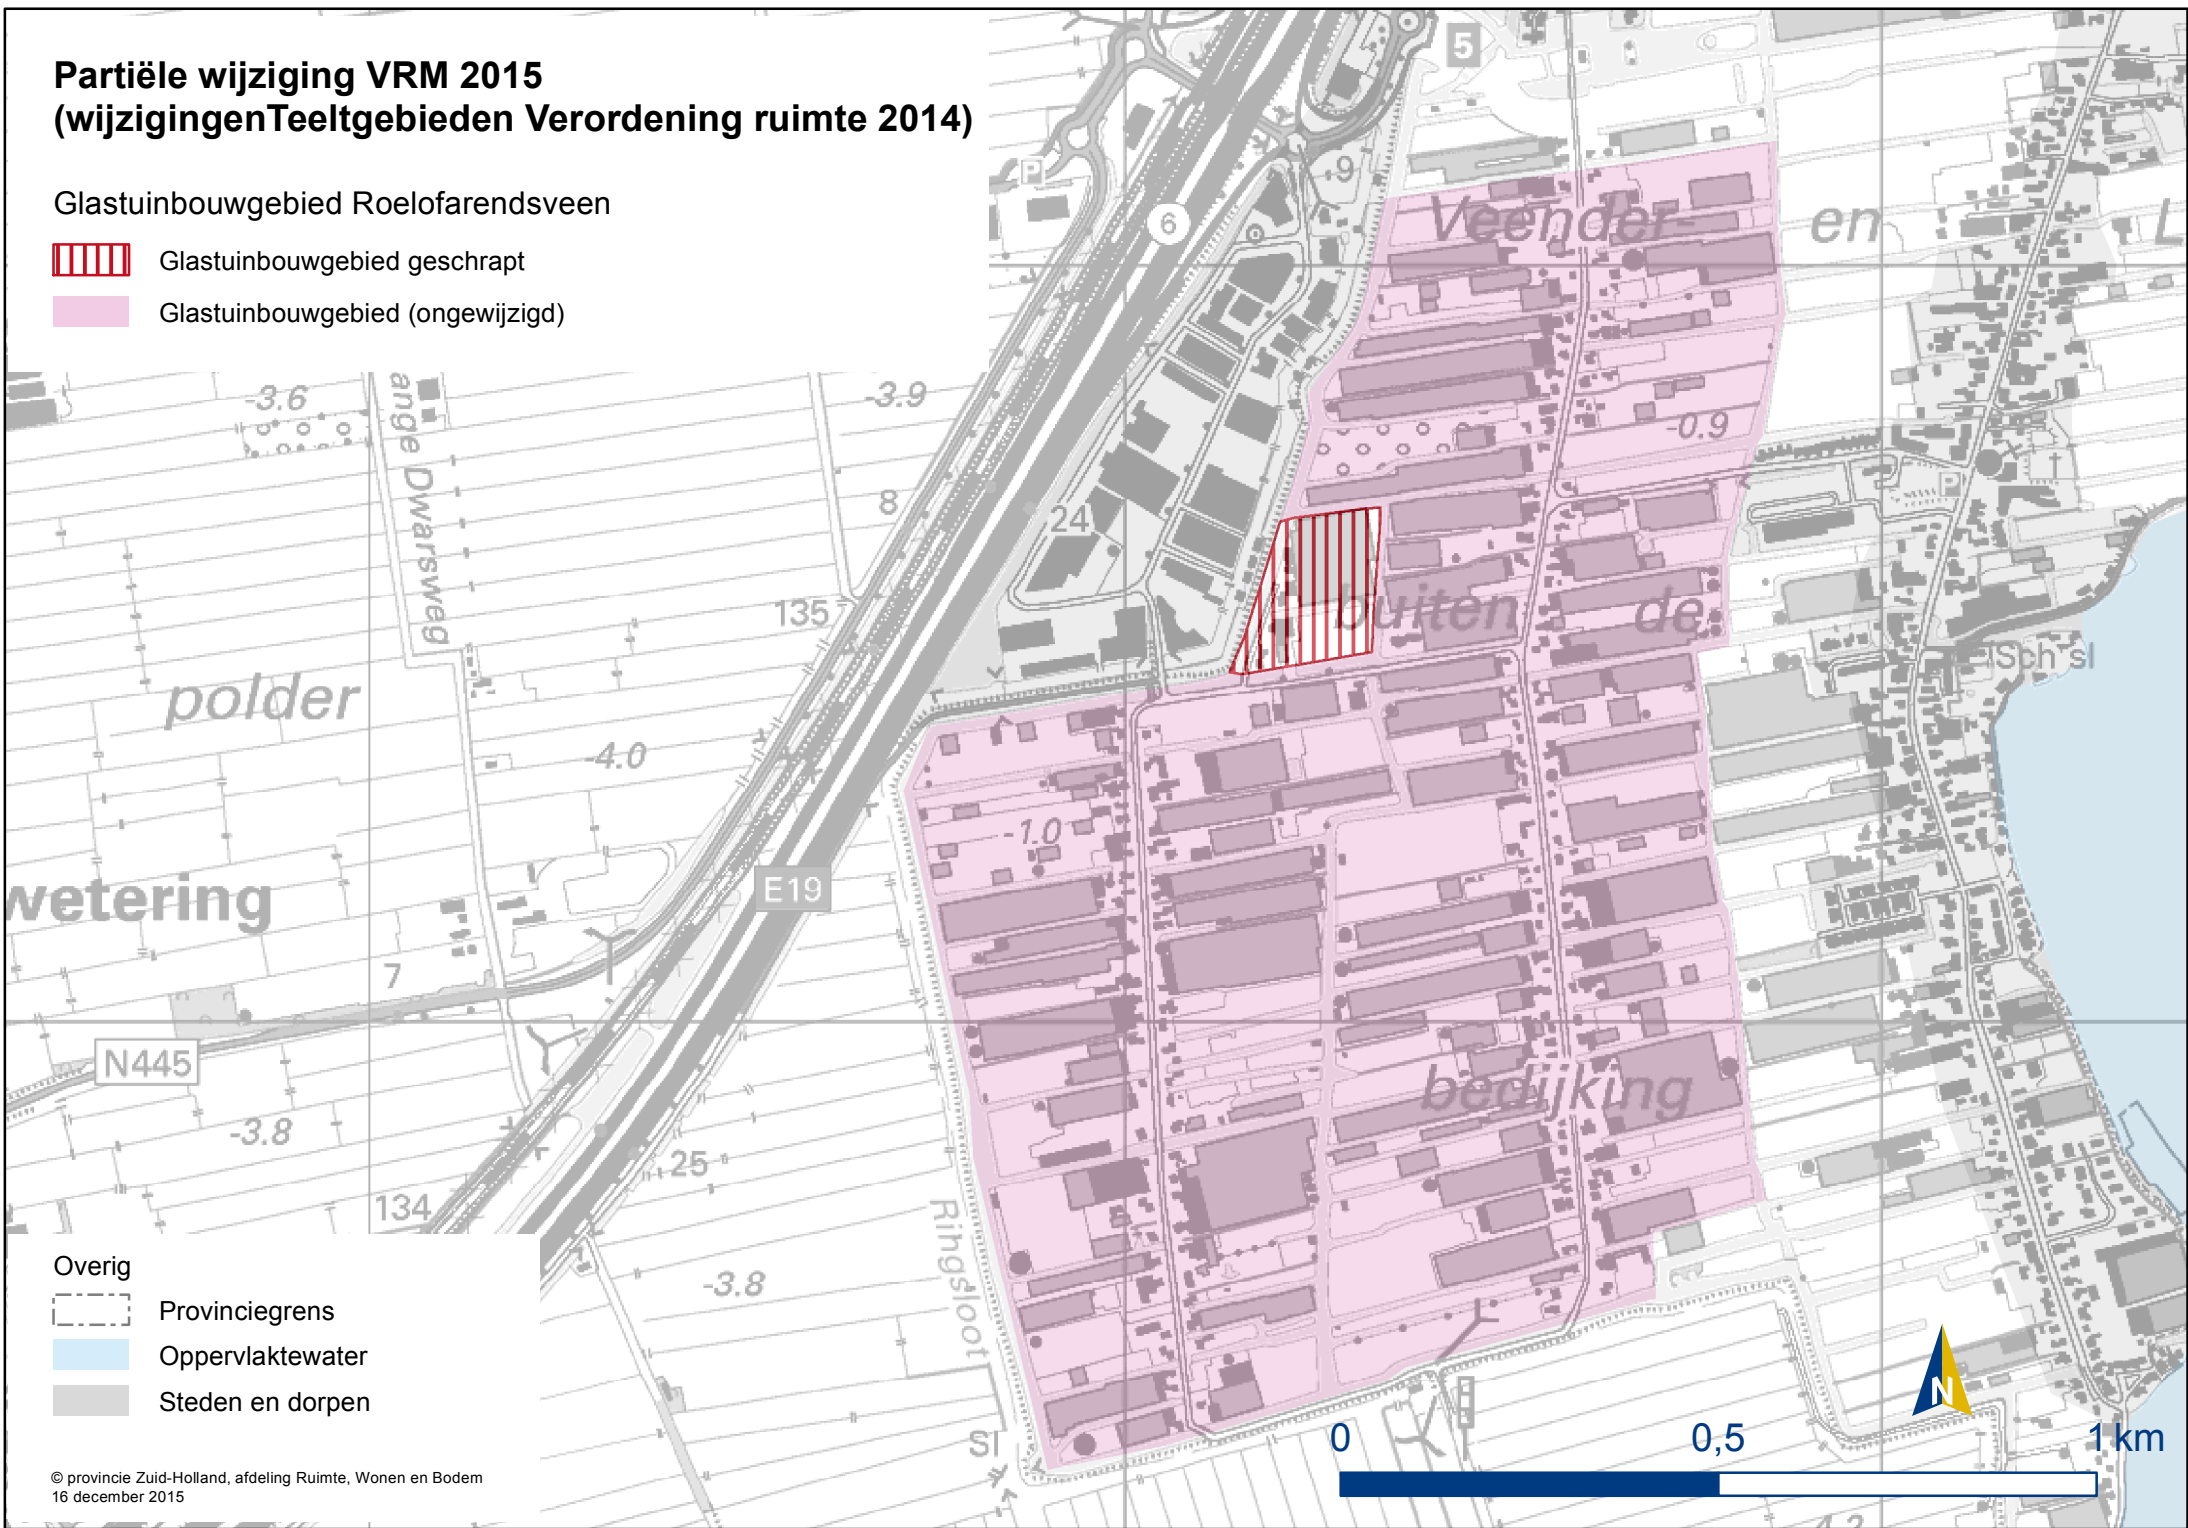

Partiële wijziging VRM 2015 (wijzigingen Teeltgebieden Verordening ruimte 2014)

Glastuinbouwgebied Roelofarendsveen

-  Glastuinbouwgebied geschrapt
-  Glastuinbouwgebied (ongewijzigd)

- Overig
-  Provinciegrens
 -  Oppervlaktewater
 -  Steden en dorpen