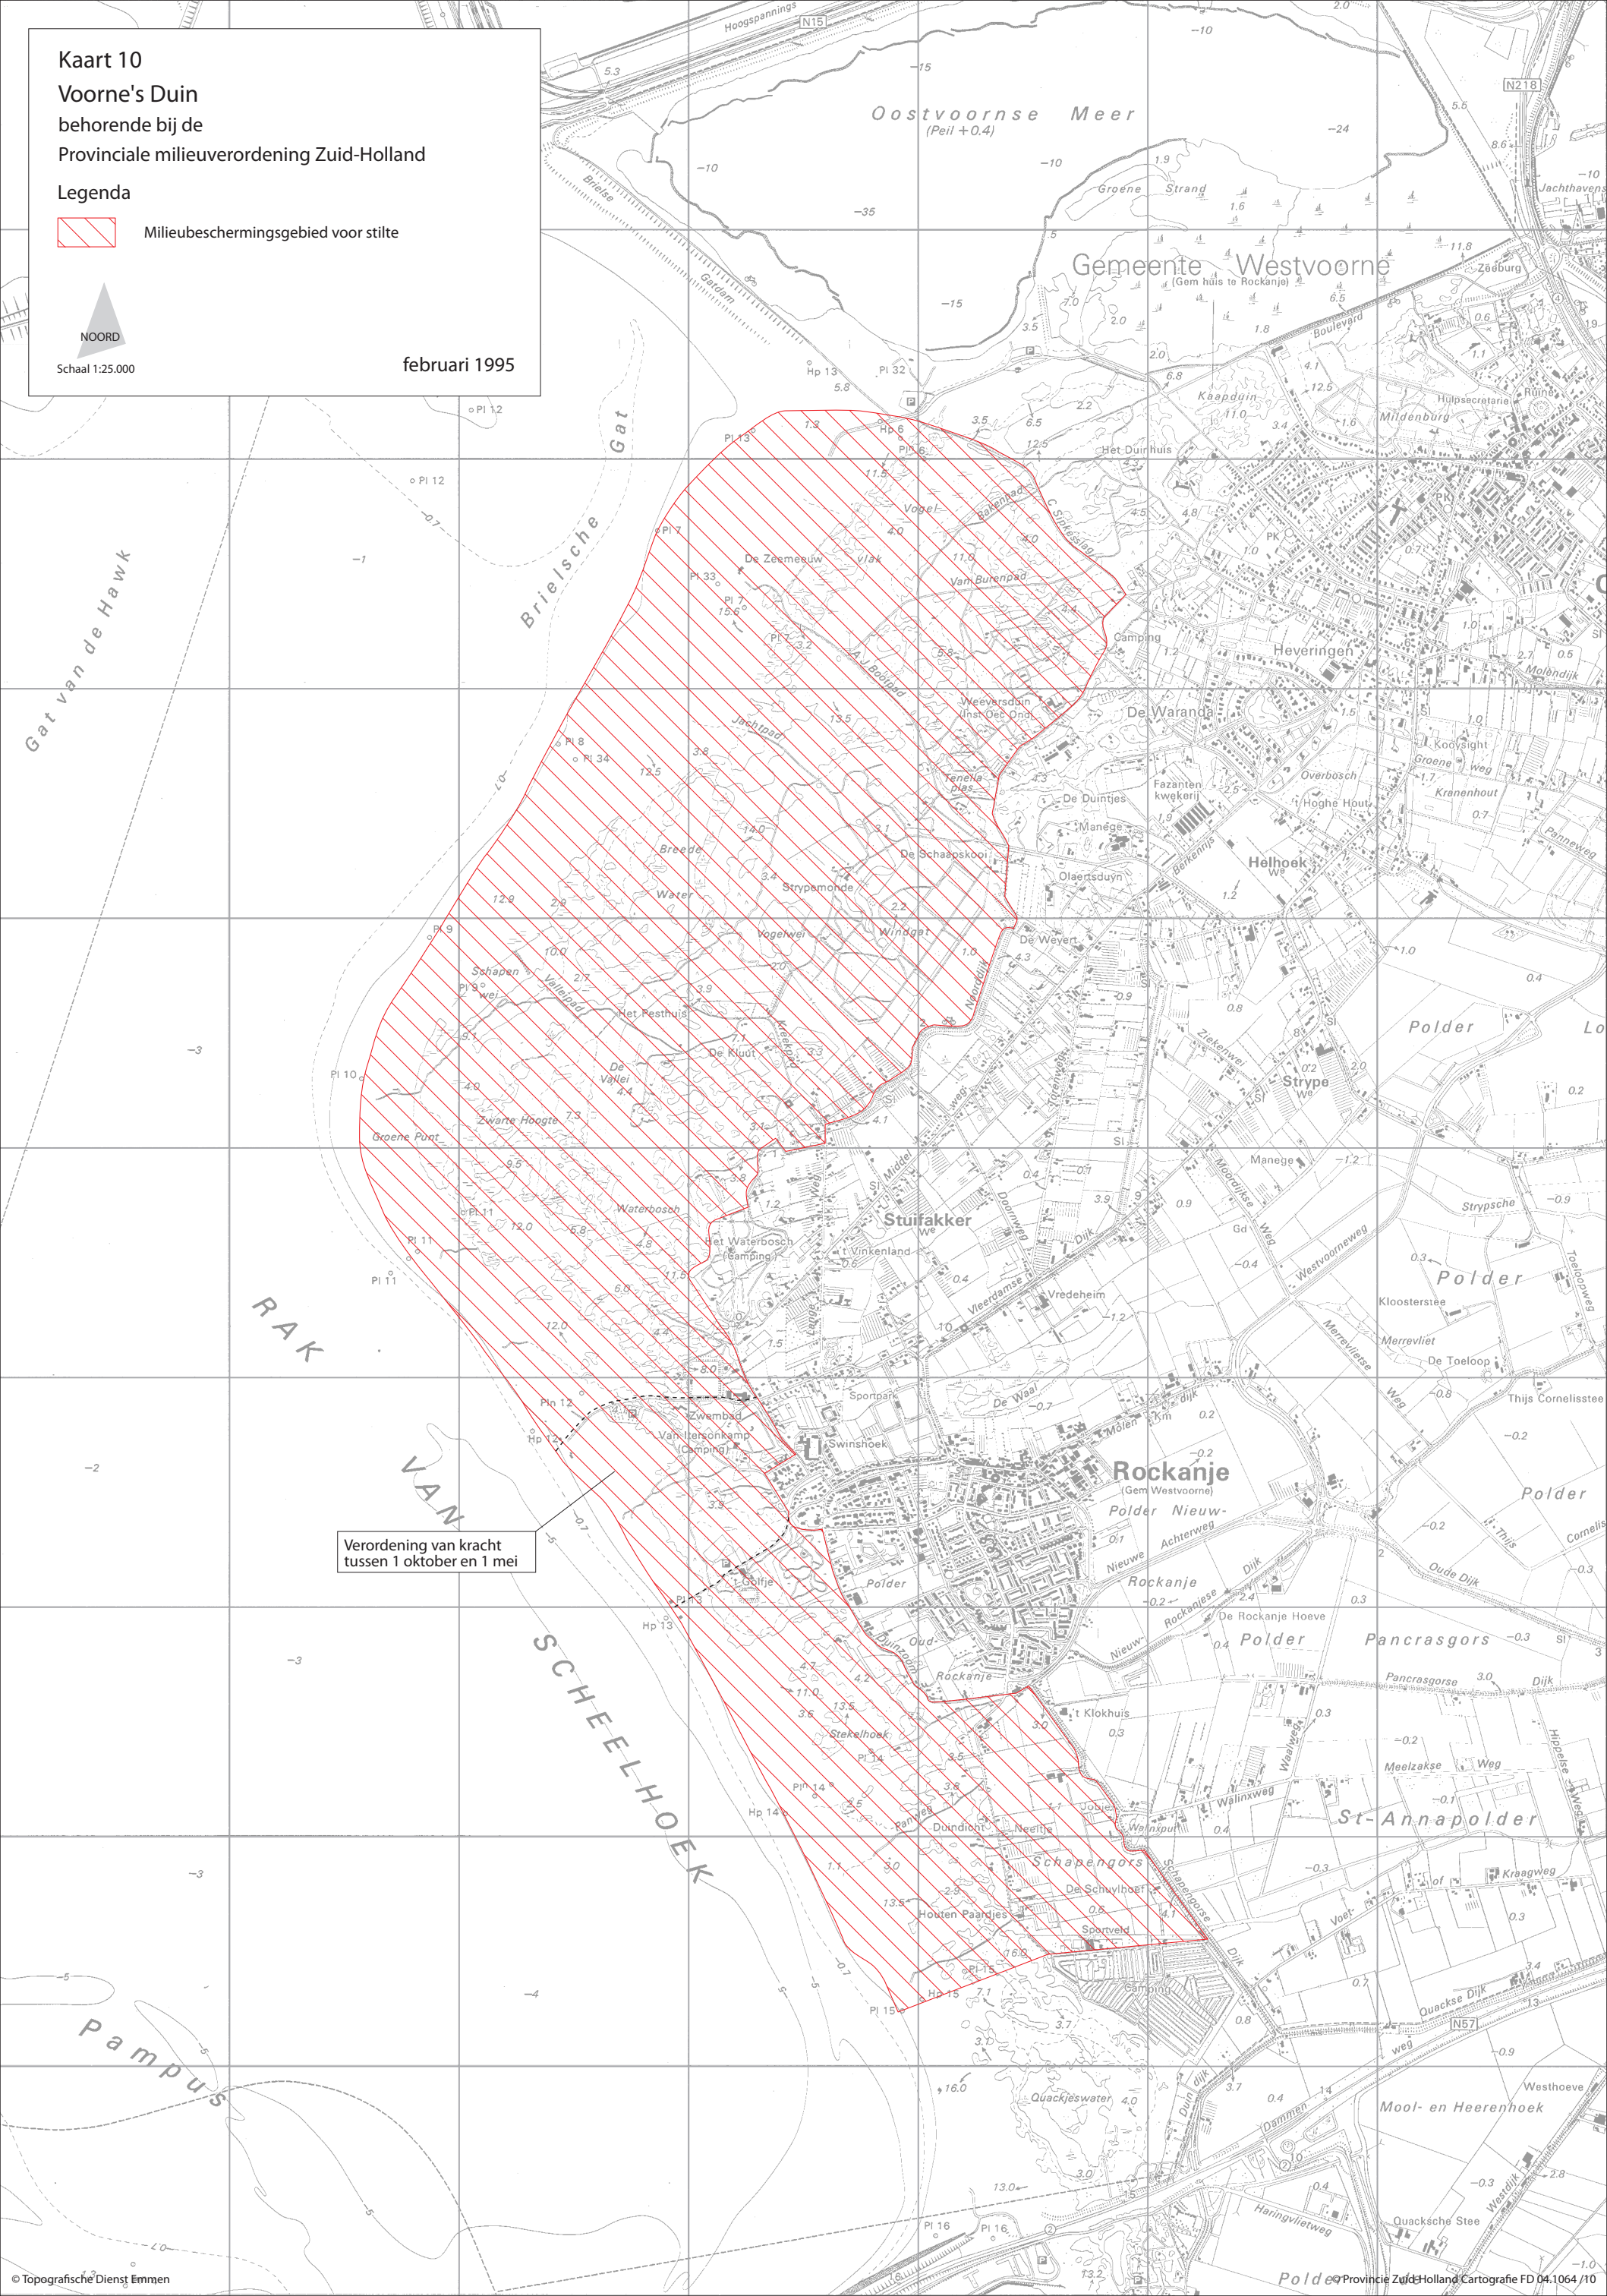

Kaart 10
Vorne's Duin
behorende bij de
Provinciale milieuvordering Zuid-Holland

Legenda

 Milieubeschermingsgebied voor stilte

NOORD

Schaal 1:25.000

februari 1995

Verordening van kracht
tussen 1 oktober en 1 mei