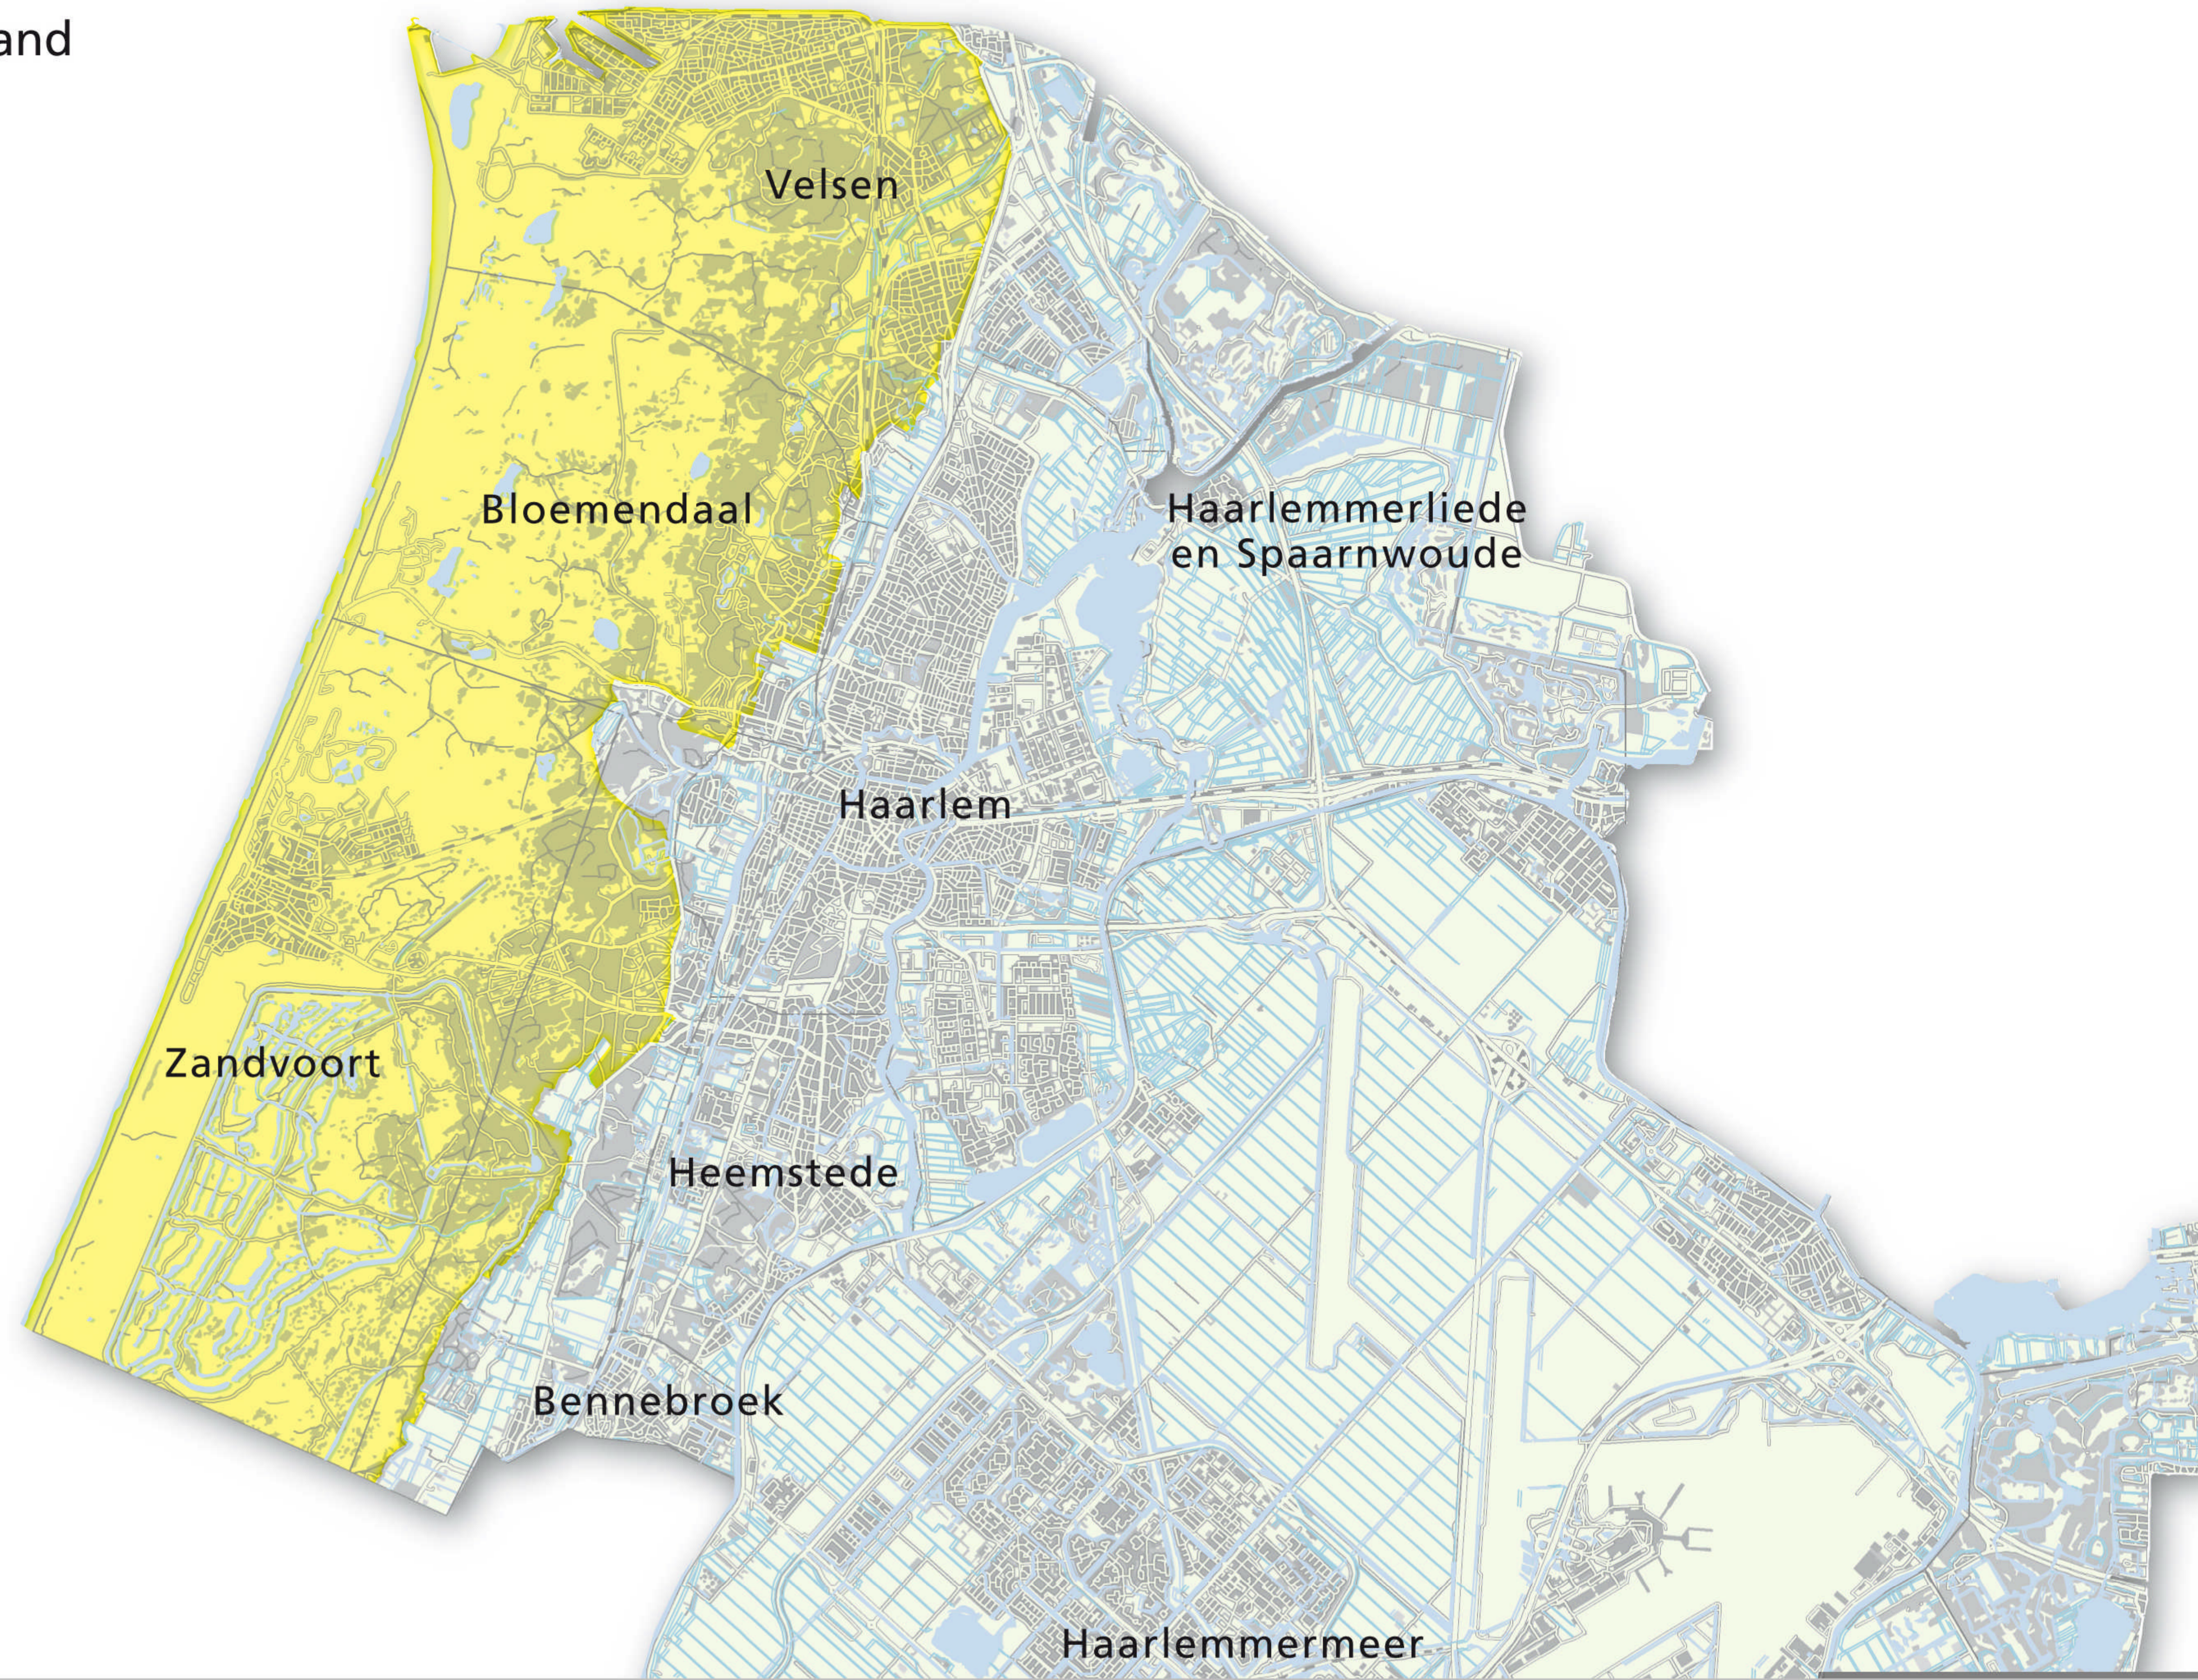

BIJLAGE 2 WATERVERORDENING RIJNLAND

AANWIJZING GEBIEDEN MET VERPLICHTE PEILBESLUITEN

Hoogheemraadschap van Rijnland

Kaart A

Legenda

-  Gebied met verplichting peilbesluiten
-  Gebied zonder verplichting peilbesluiten