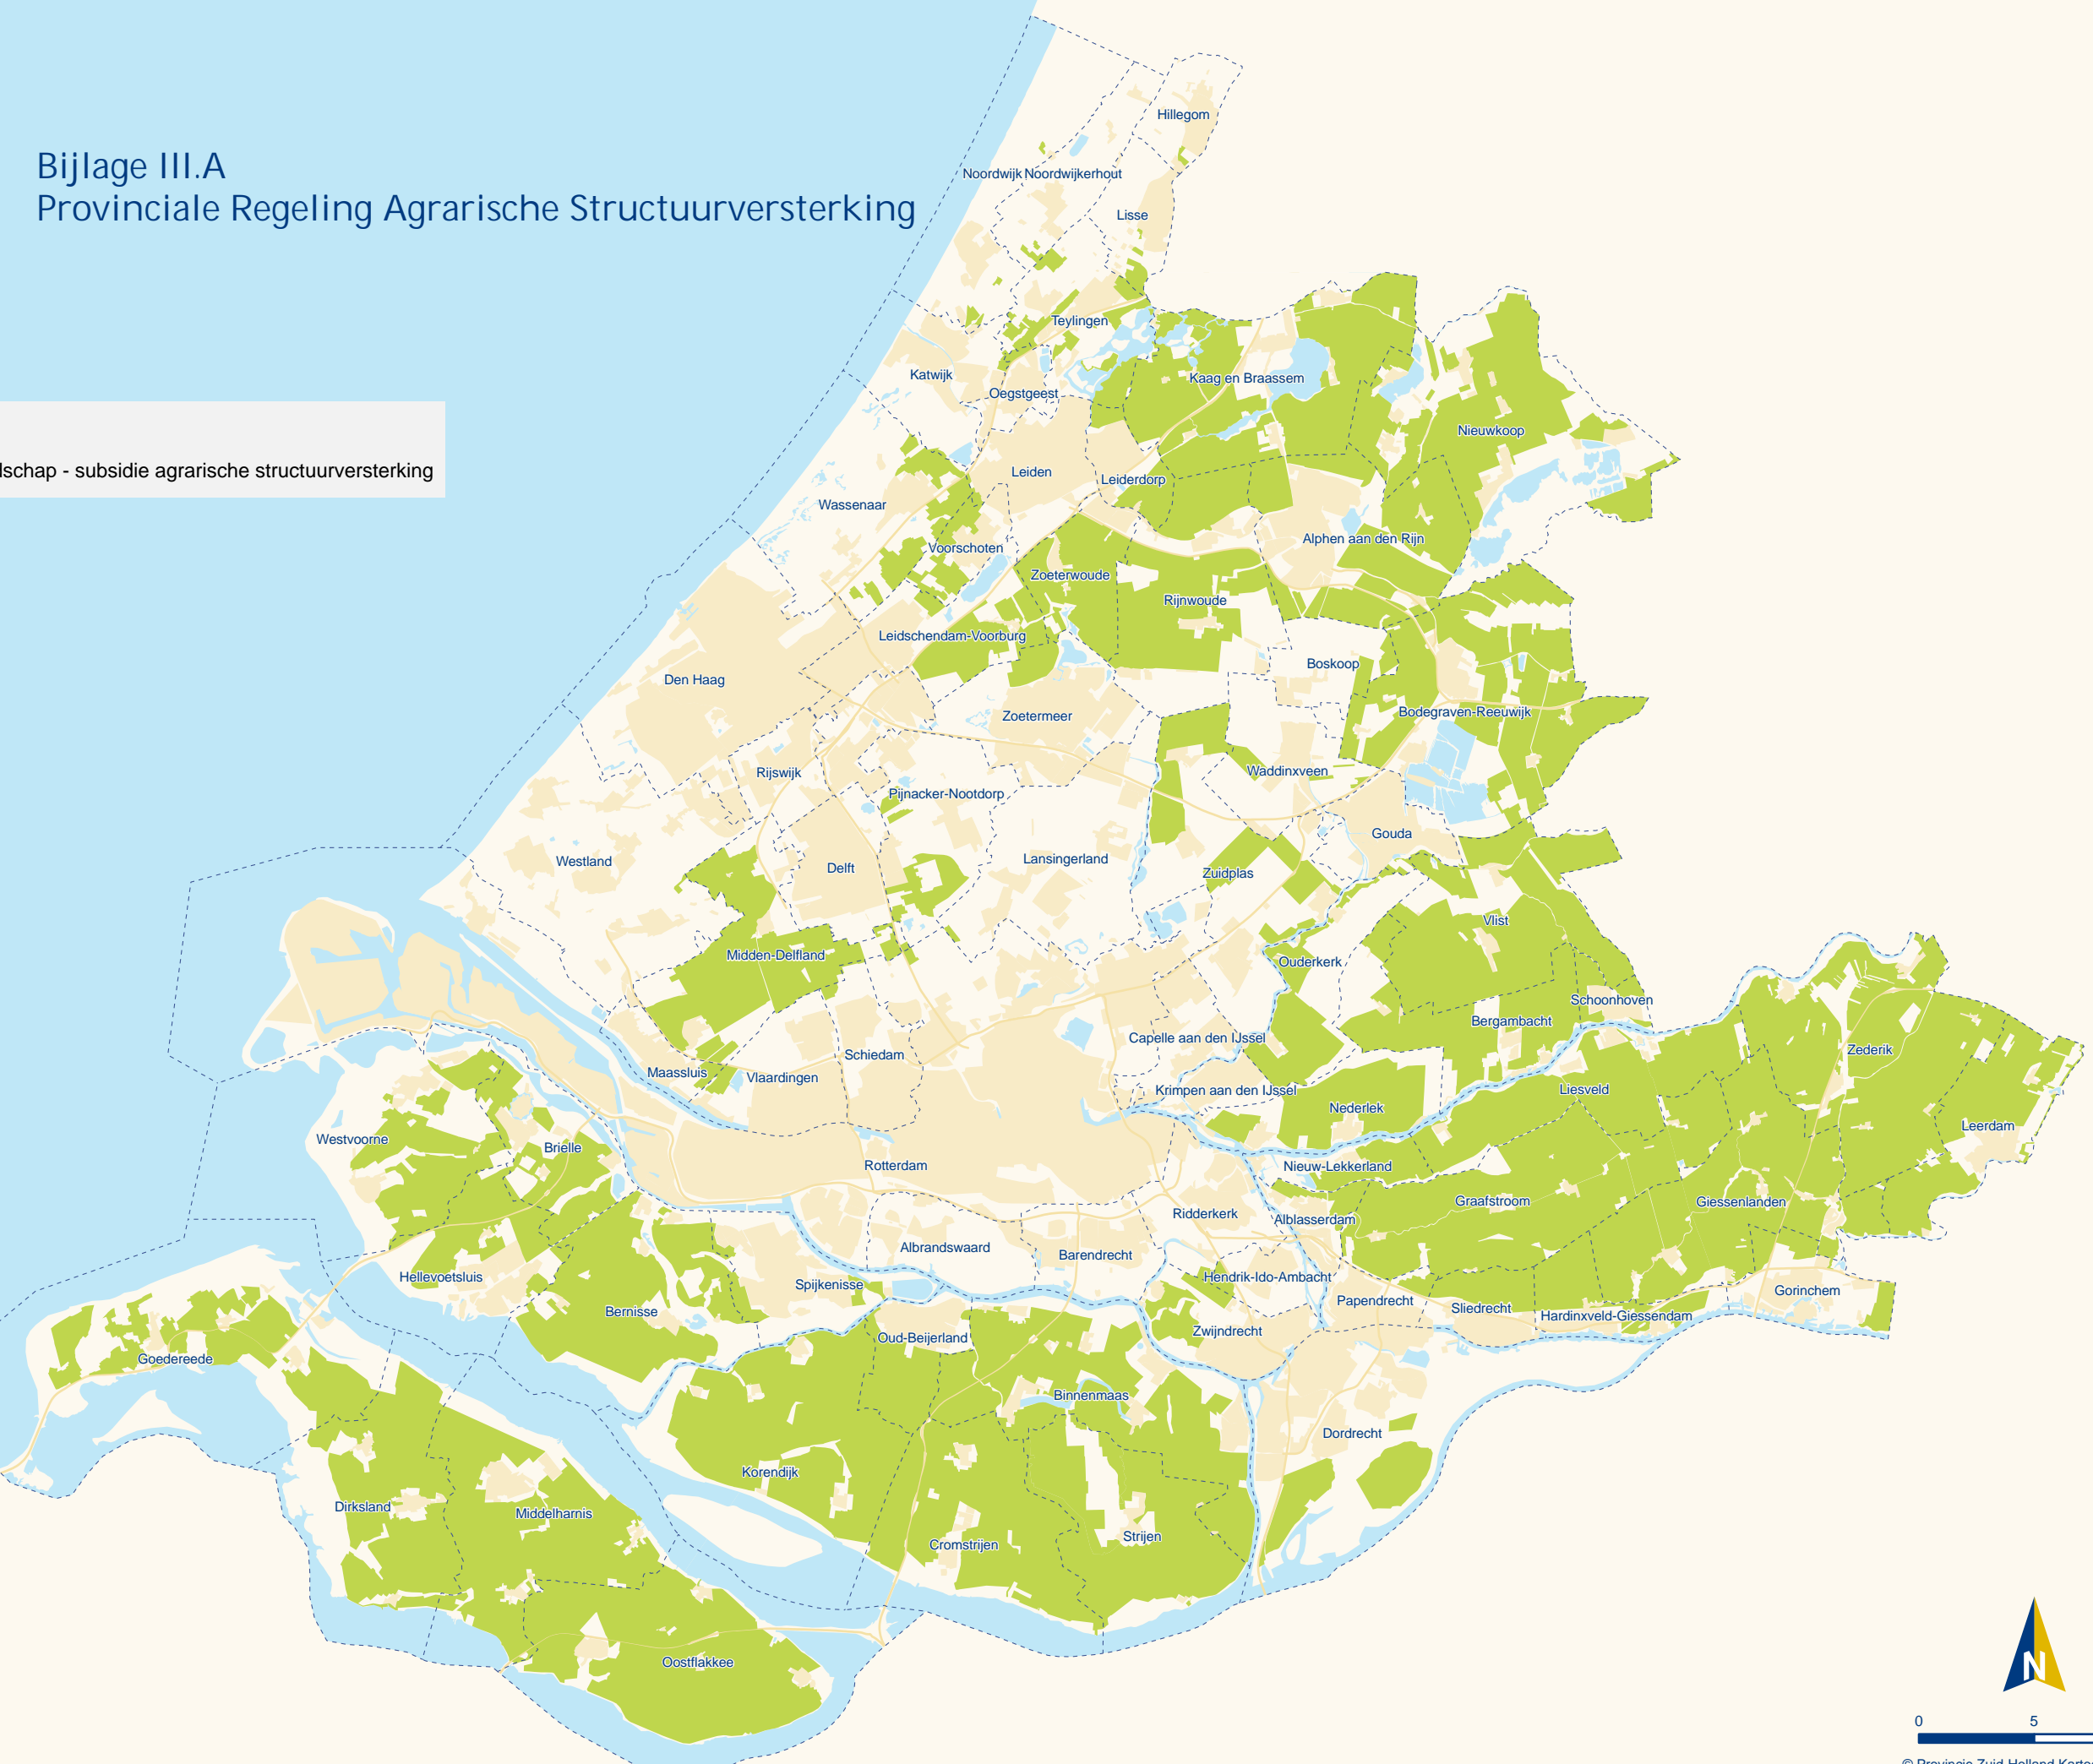

provincie **HOLLAND**
ZUID

Bijlage III.A Provinciale Regeling Agrarische Structuurversterking

Legenda

 Agrarisch landschap - subsidie agrarische structuurversterking

0 5 10 km