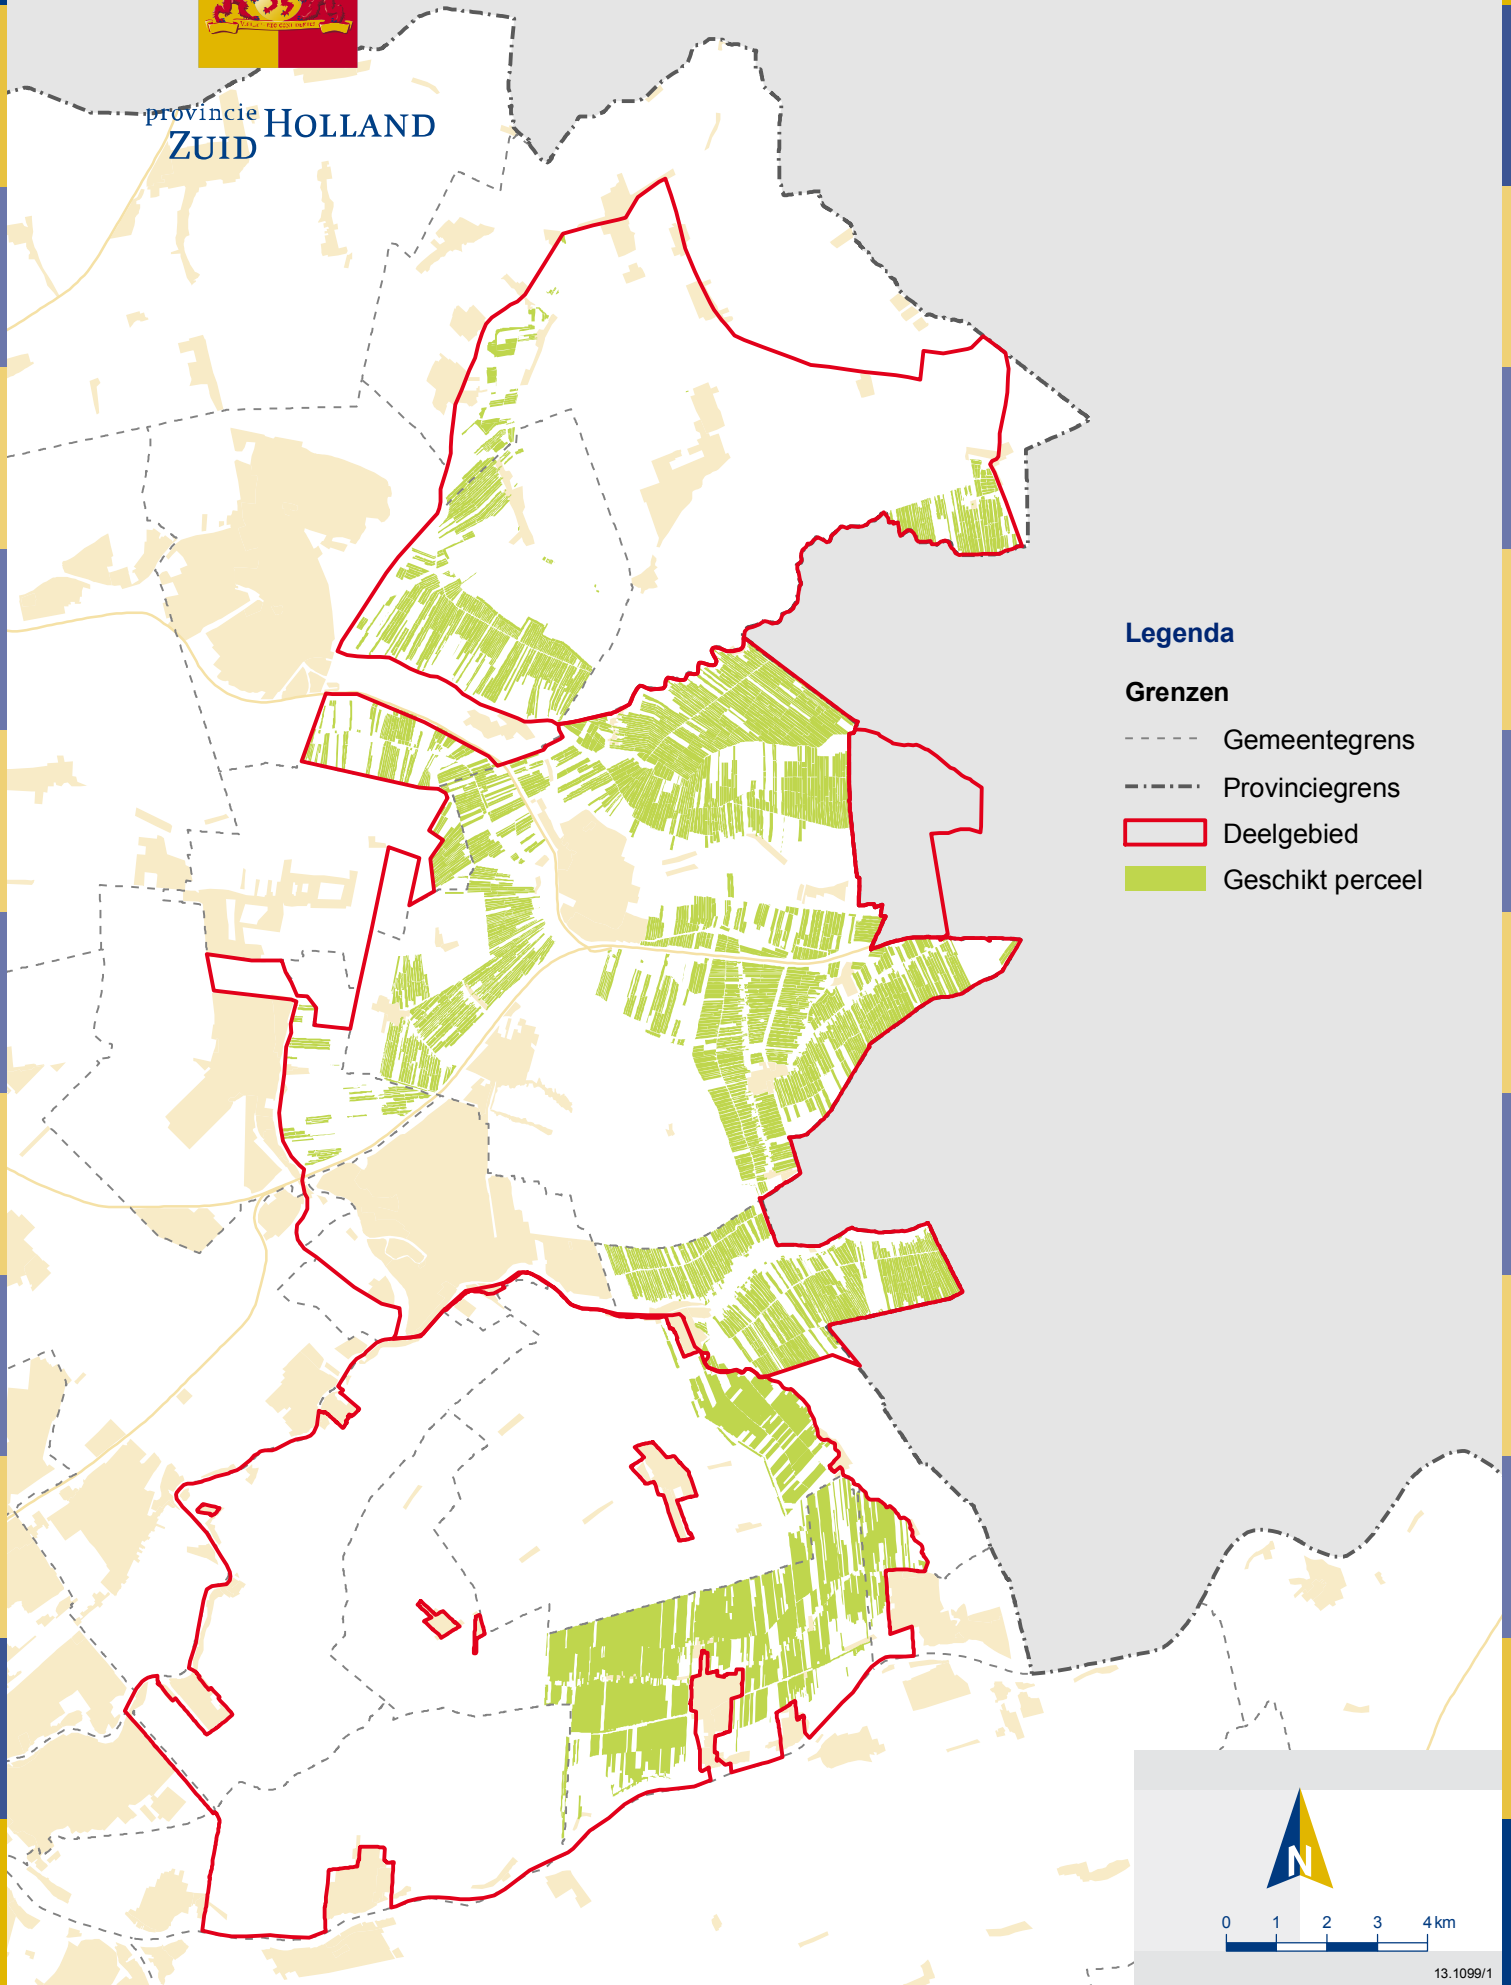

Percelen geschikt voor subsidie onderwaterdrainage

provincie **HOLLAND
ZUID**

Legenda

Grenzen

- Gemeentegrens
- · - · - · Provinciegrens
- ▭ Deelgebied
- ▨ Geschikt perceel