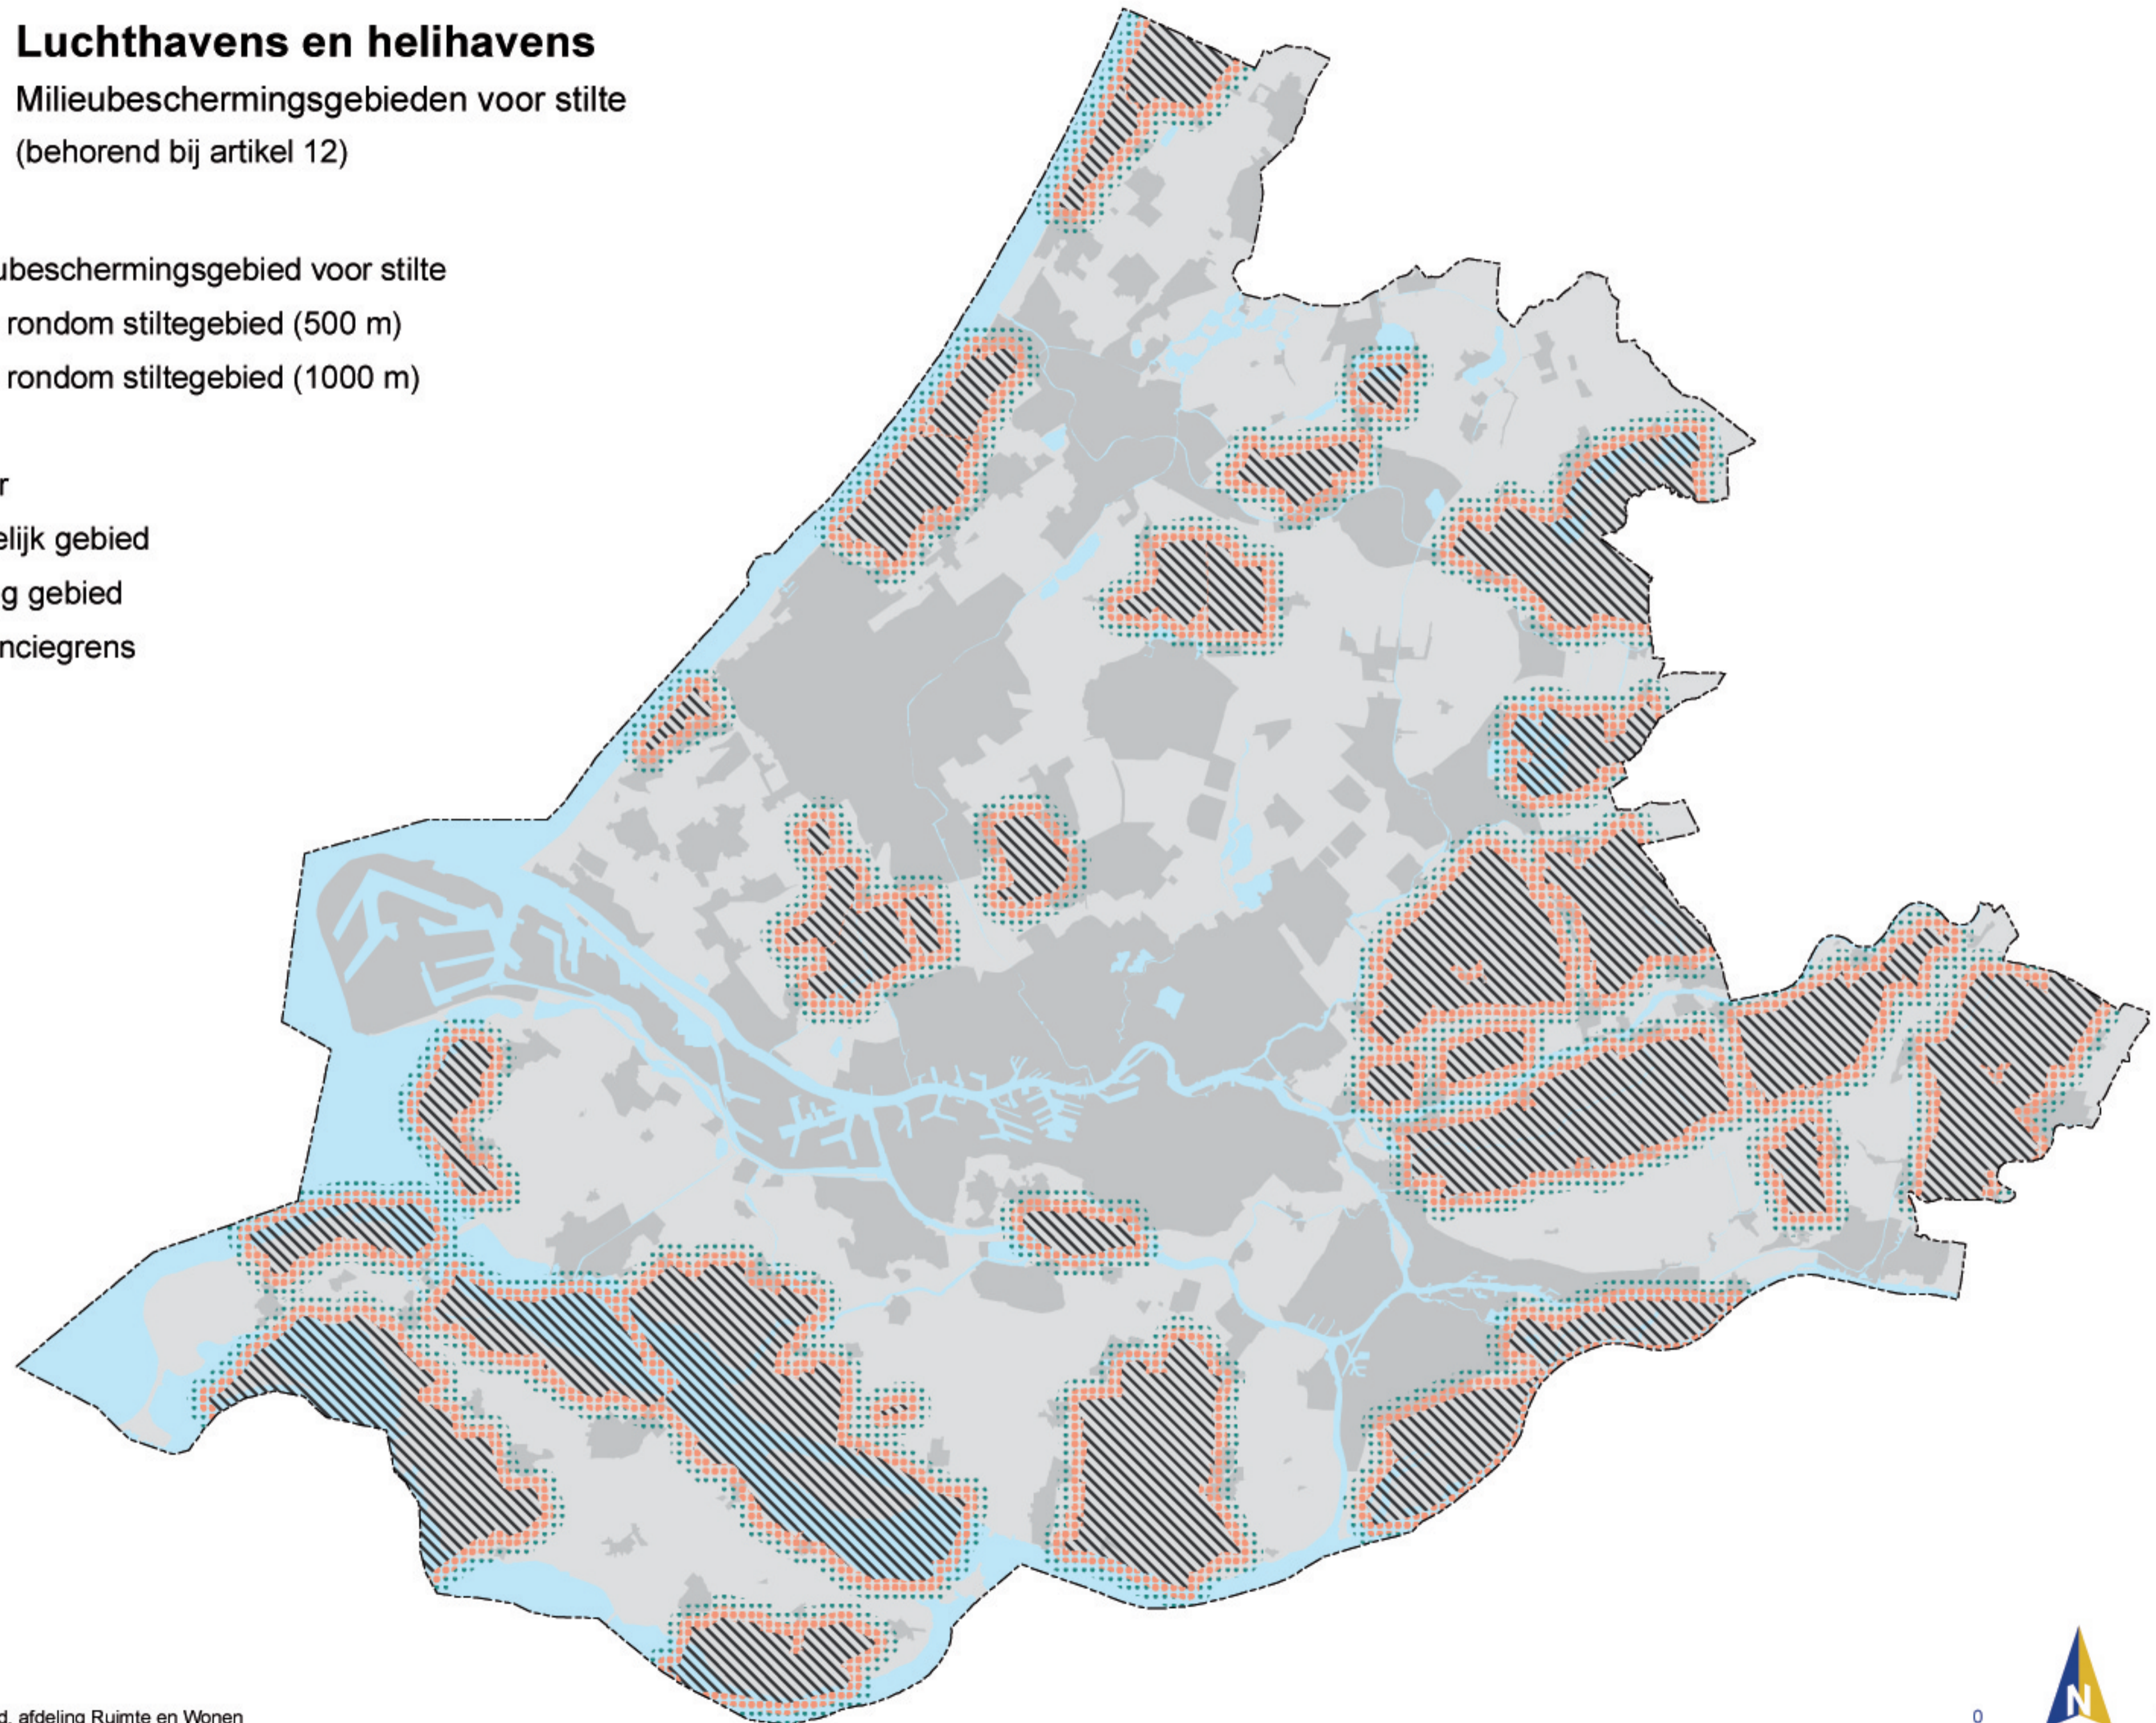

Kaart 10 Luchthavens en helihavens

Milieubeschermingsgebieden voor stilte
(behorend bij artikel 12)

Legenda

- Milieubeschermingsgebied voor stilte
- Zone rondom stiltegebied (500 m)
- Zone rondom stiltegebied (1000 m)
- Overig
  - Water
  - Stedelijk gebied
  - Overig gebied
  - Provinciegrens