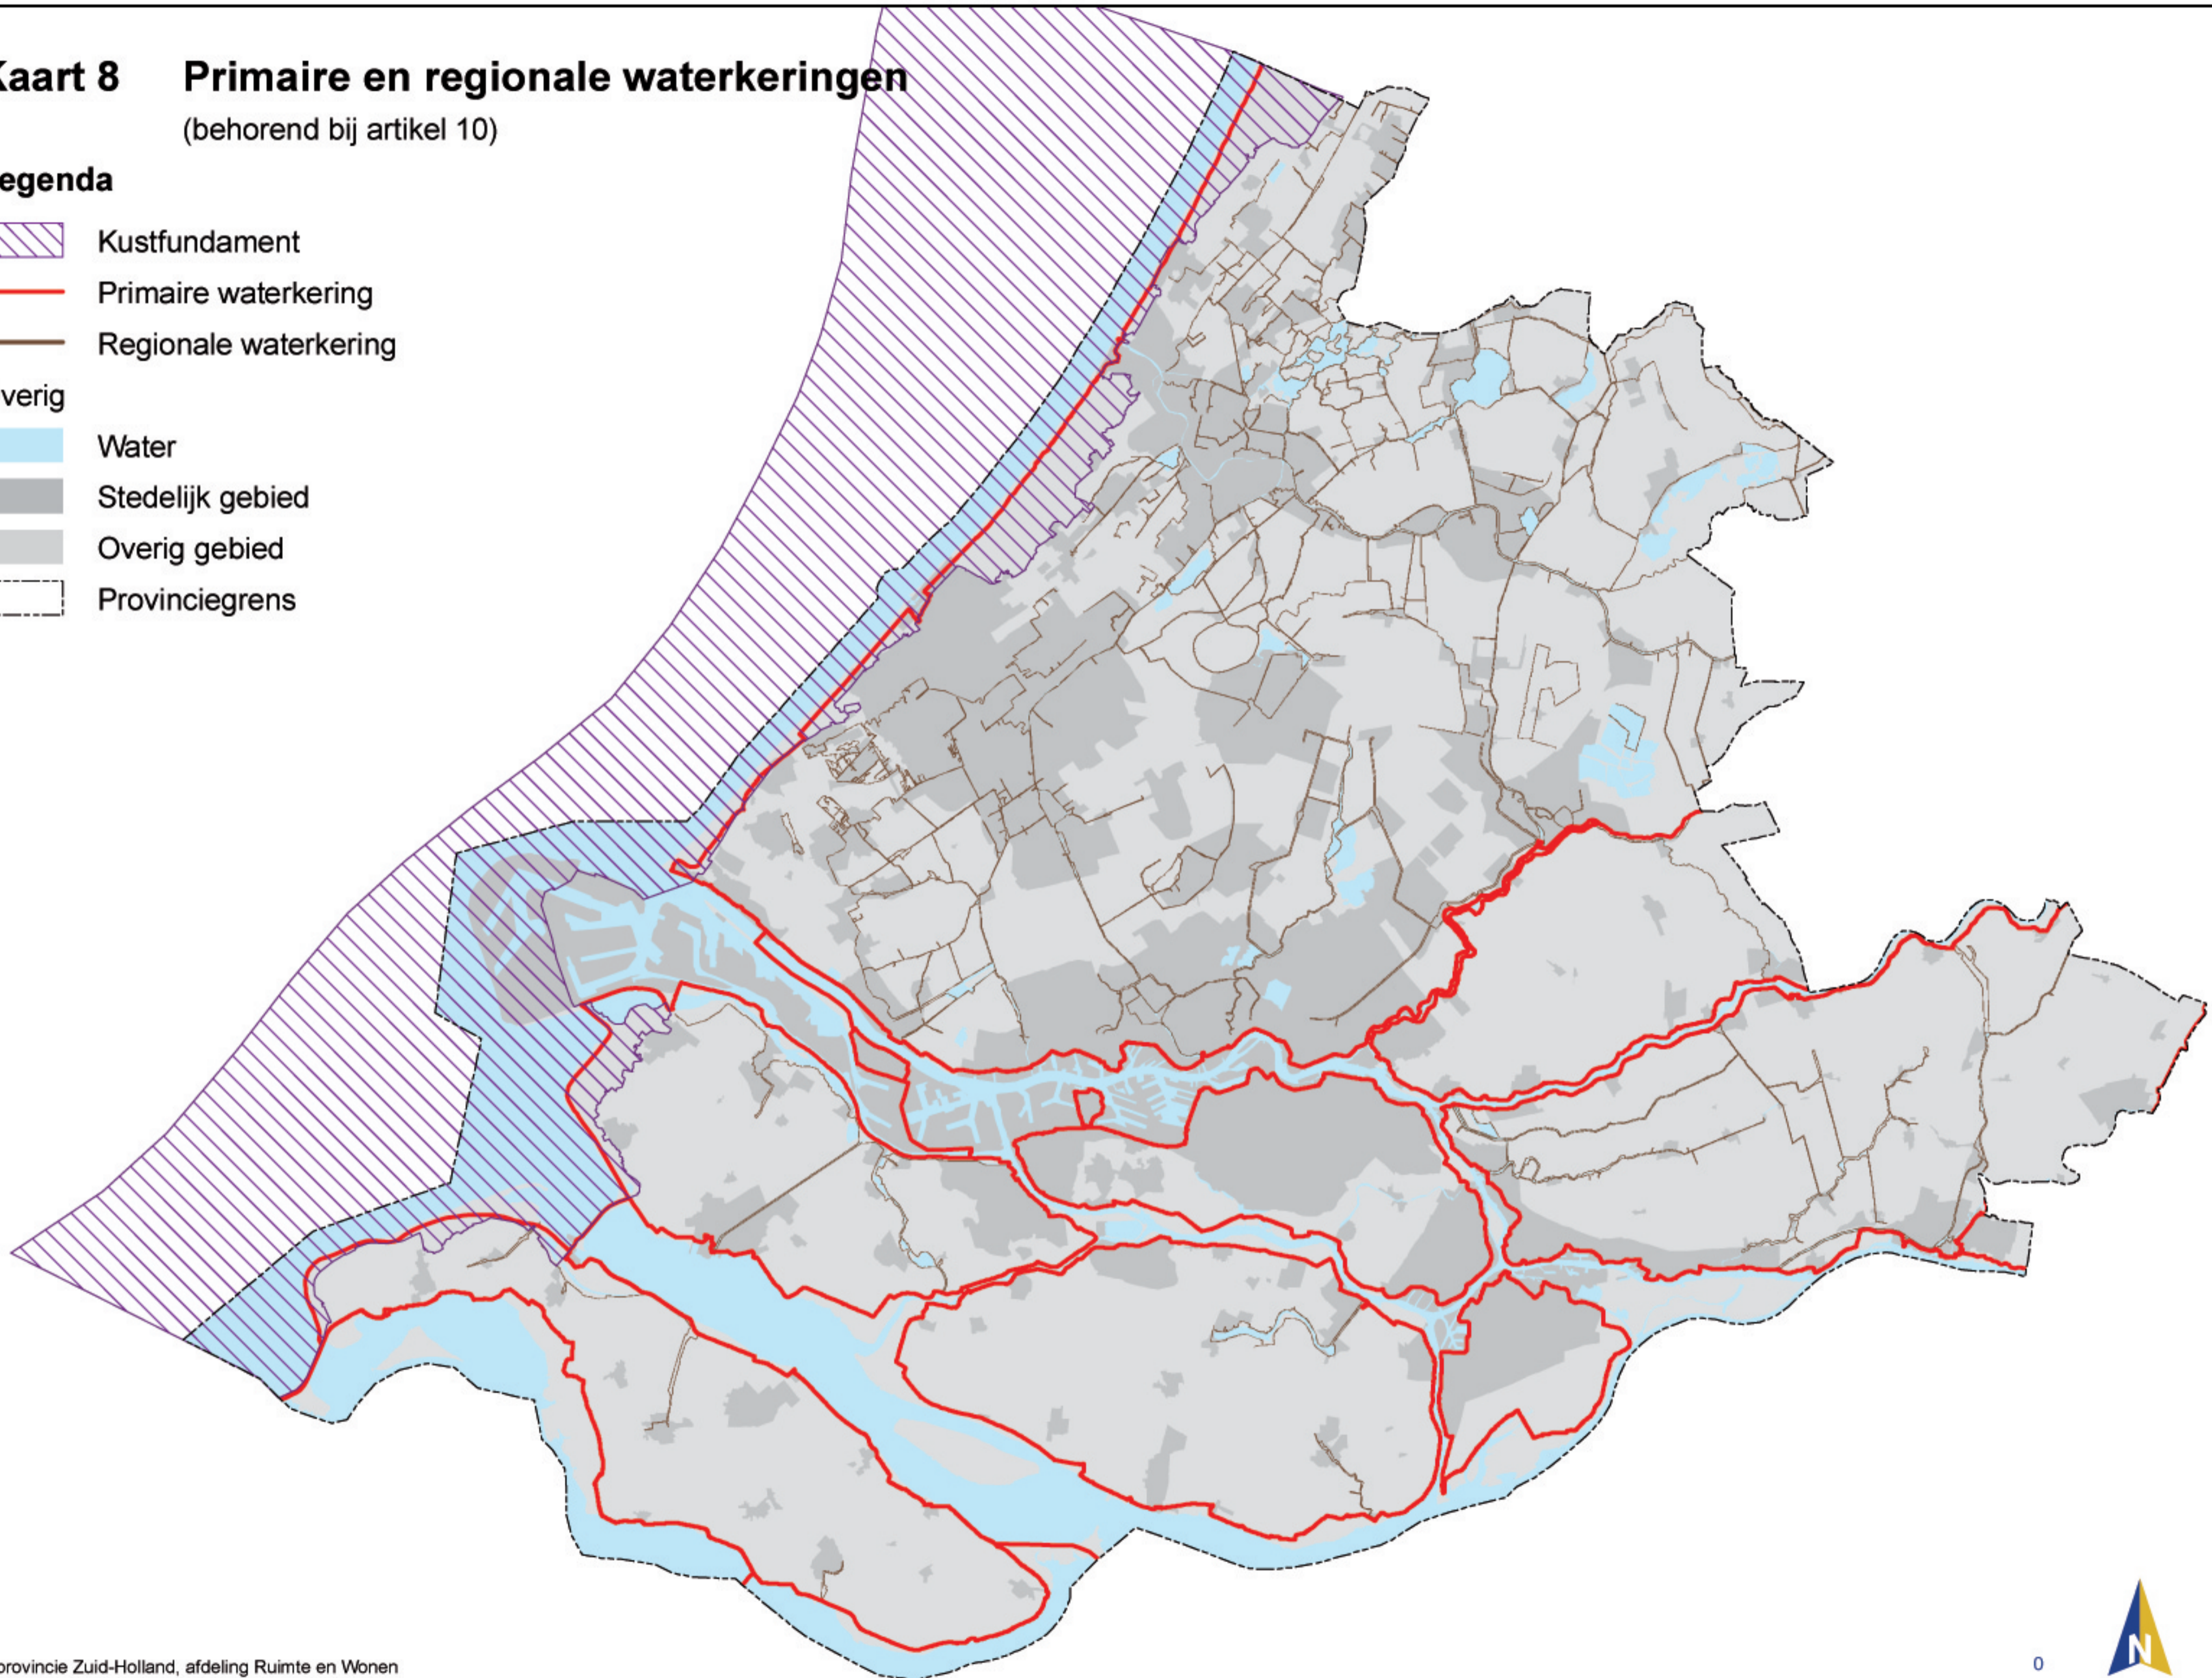

### Overig

 Water

 Stedelijk gebied

 Overig gebied

 Provinciegrens

# Kaart 8 Primaire en regionale waterkeringen

(behorend bij artikel 10)

## Legenda

-  Kustfundament
-  Primaire waterkering
-  Regionale waterkering

## Overig

-  Water
-  Stedelijk gebied
-  Overig gebied
-  Provinciegrens