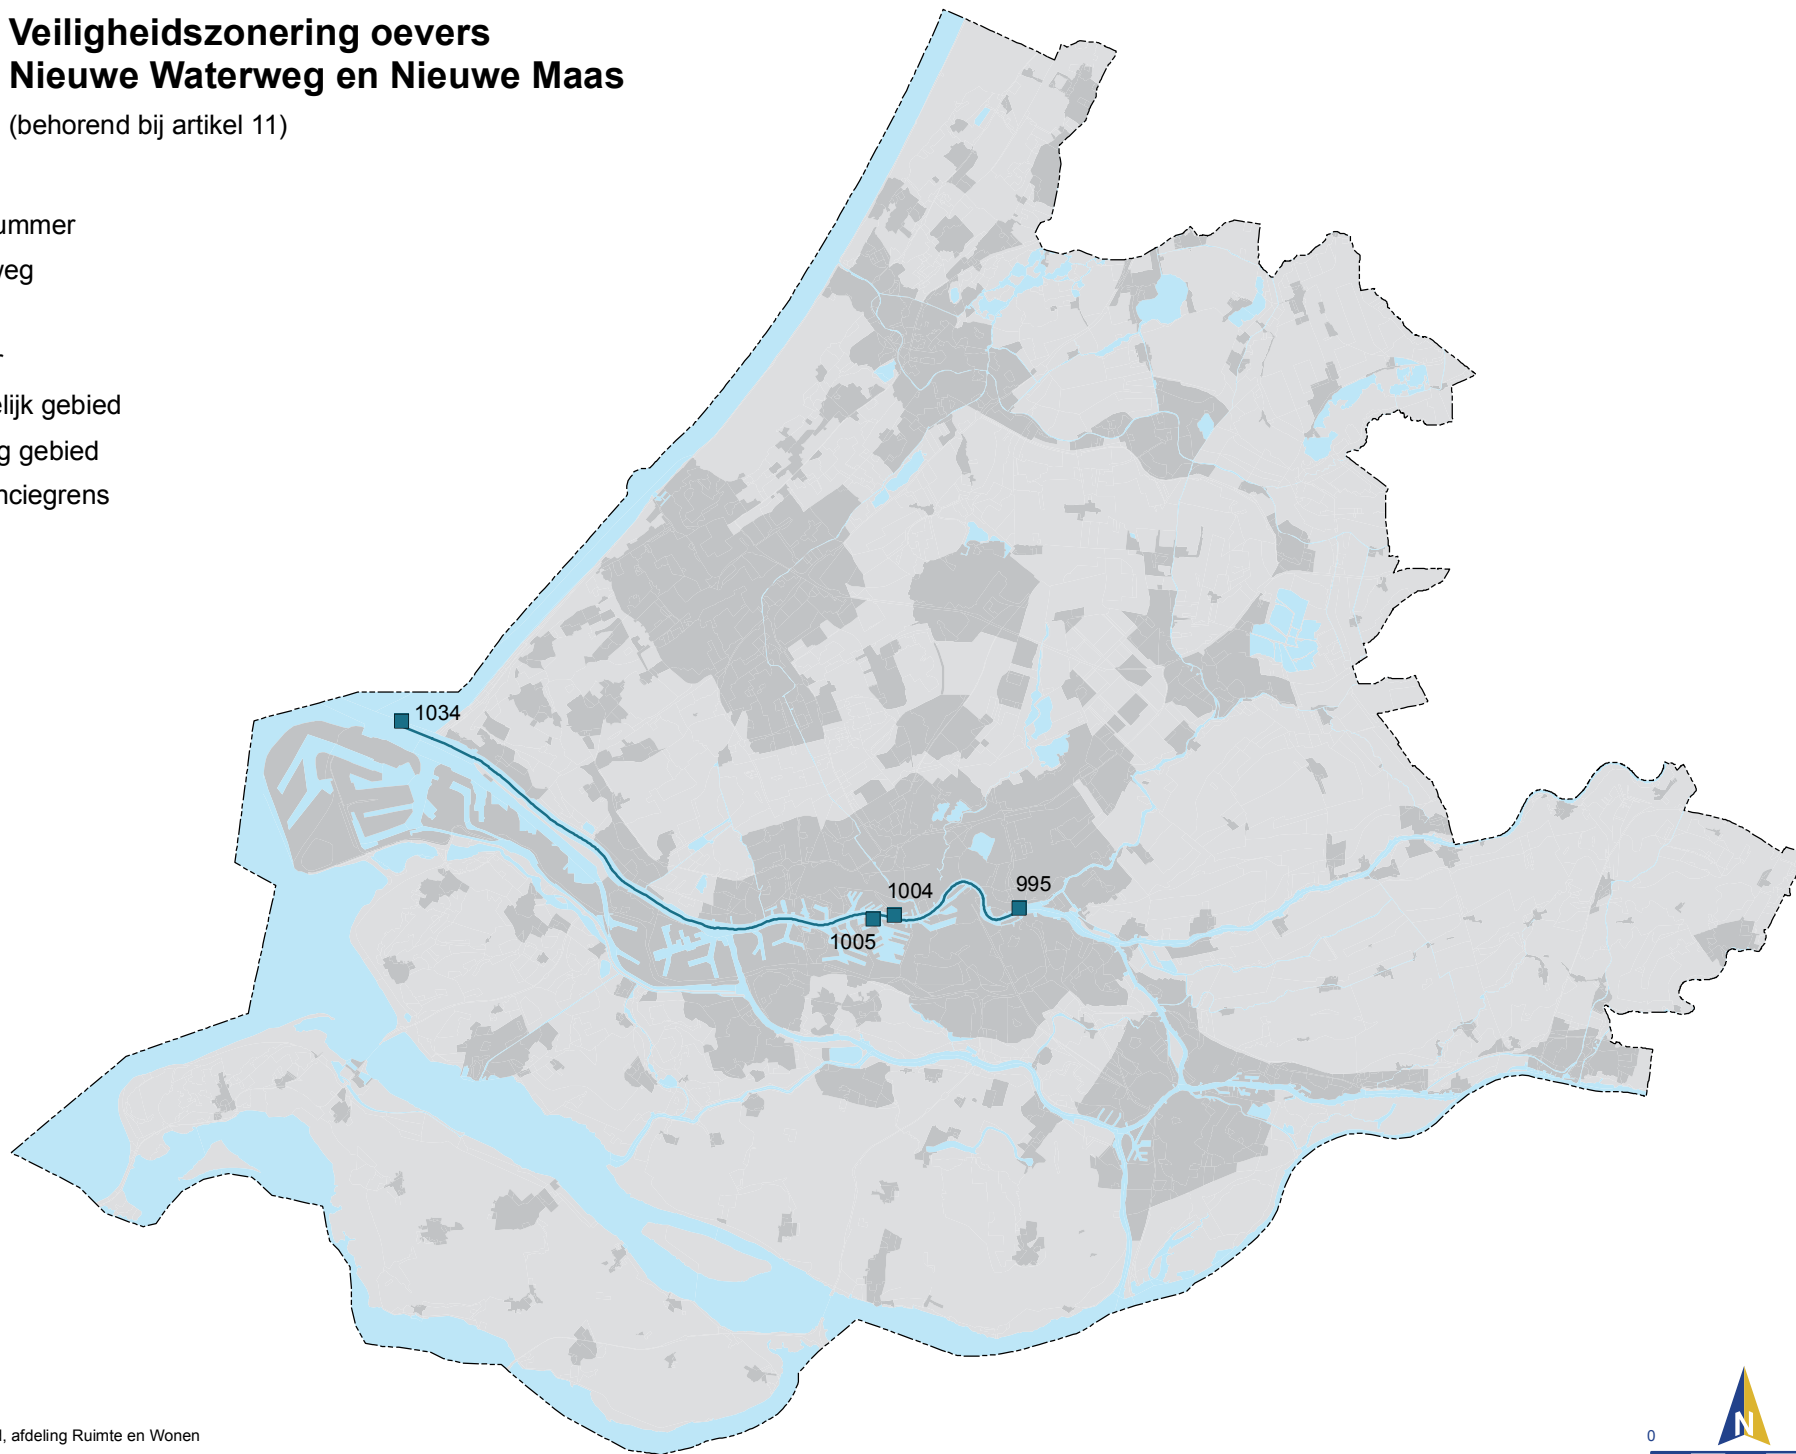

# Kaart 8 Primaire en regionale waterkeringen

(behorend bij artikel 10)

## Overig

-  Water
-  Stedelijk gebied
-  Overig gebied
-  Provinciegrens

# Kaart 9 Veiligheidszonerings oevers Nieuwe Waterweg en Nieuwe Maas

(behorend bij artikel 11)

## Legenda

- raainummer
- vaarweg
- Overig
  - Water
  - Stedelijk gebied
  - Overig gebied
  - Provinciegrens