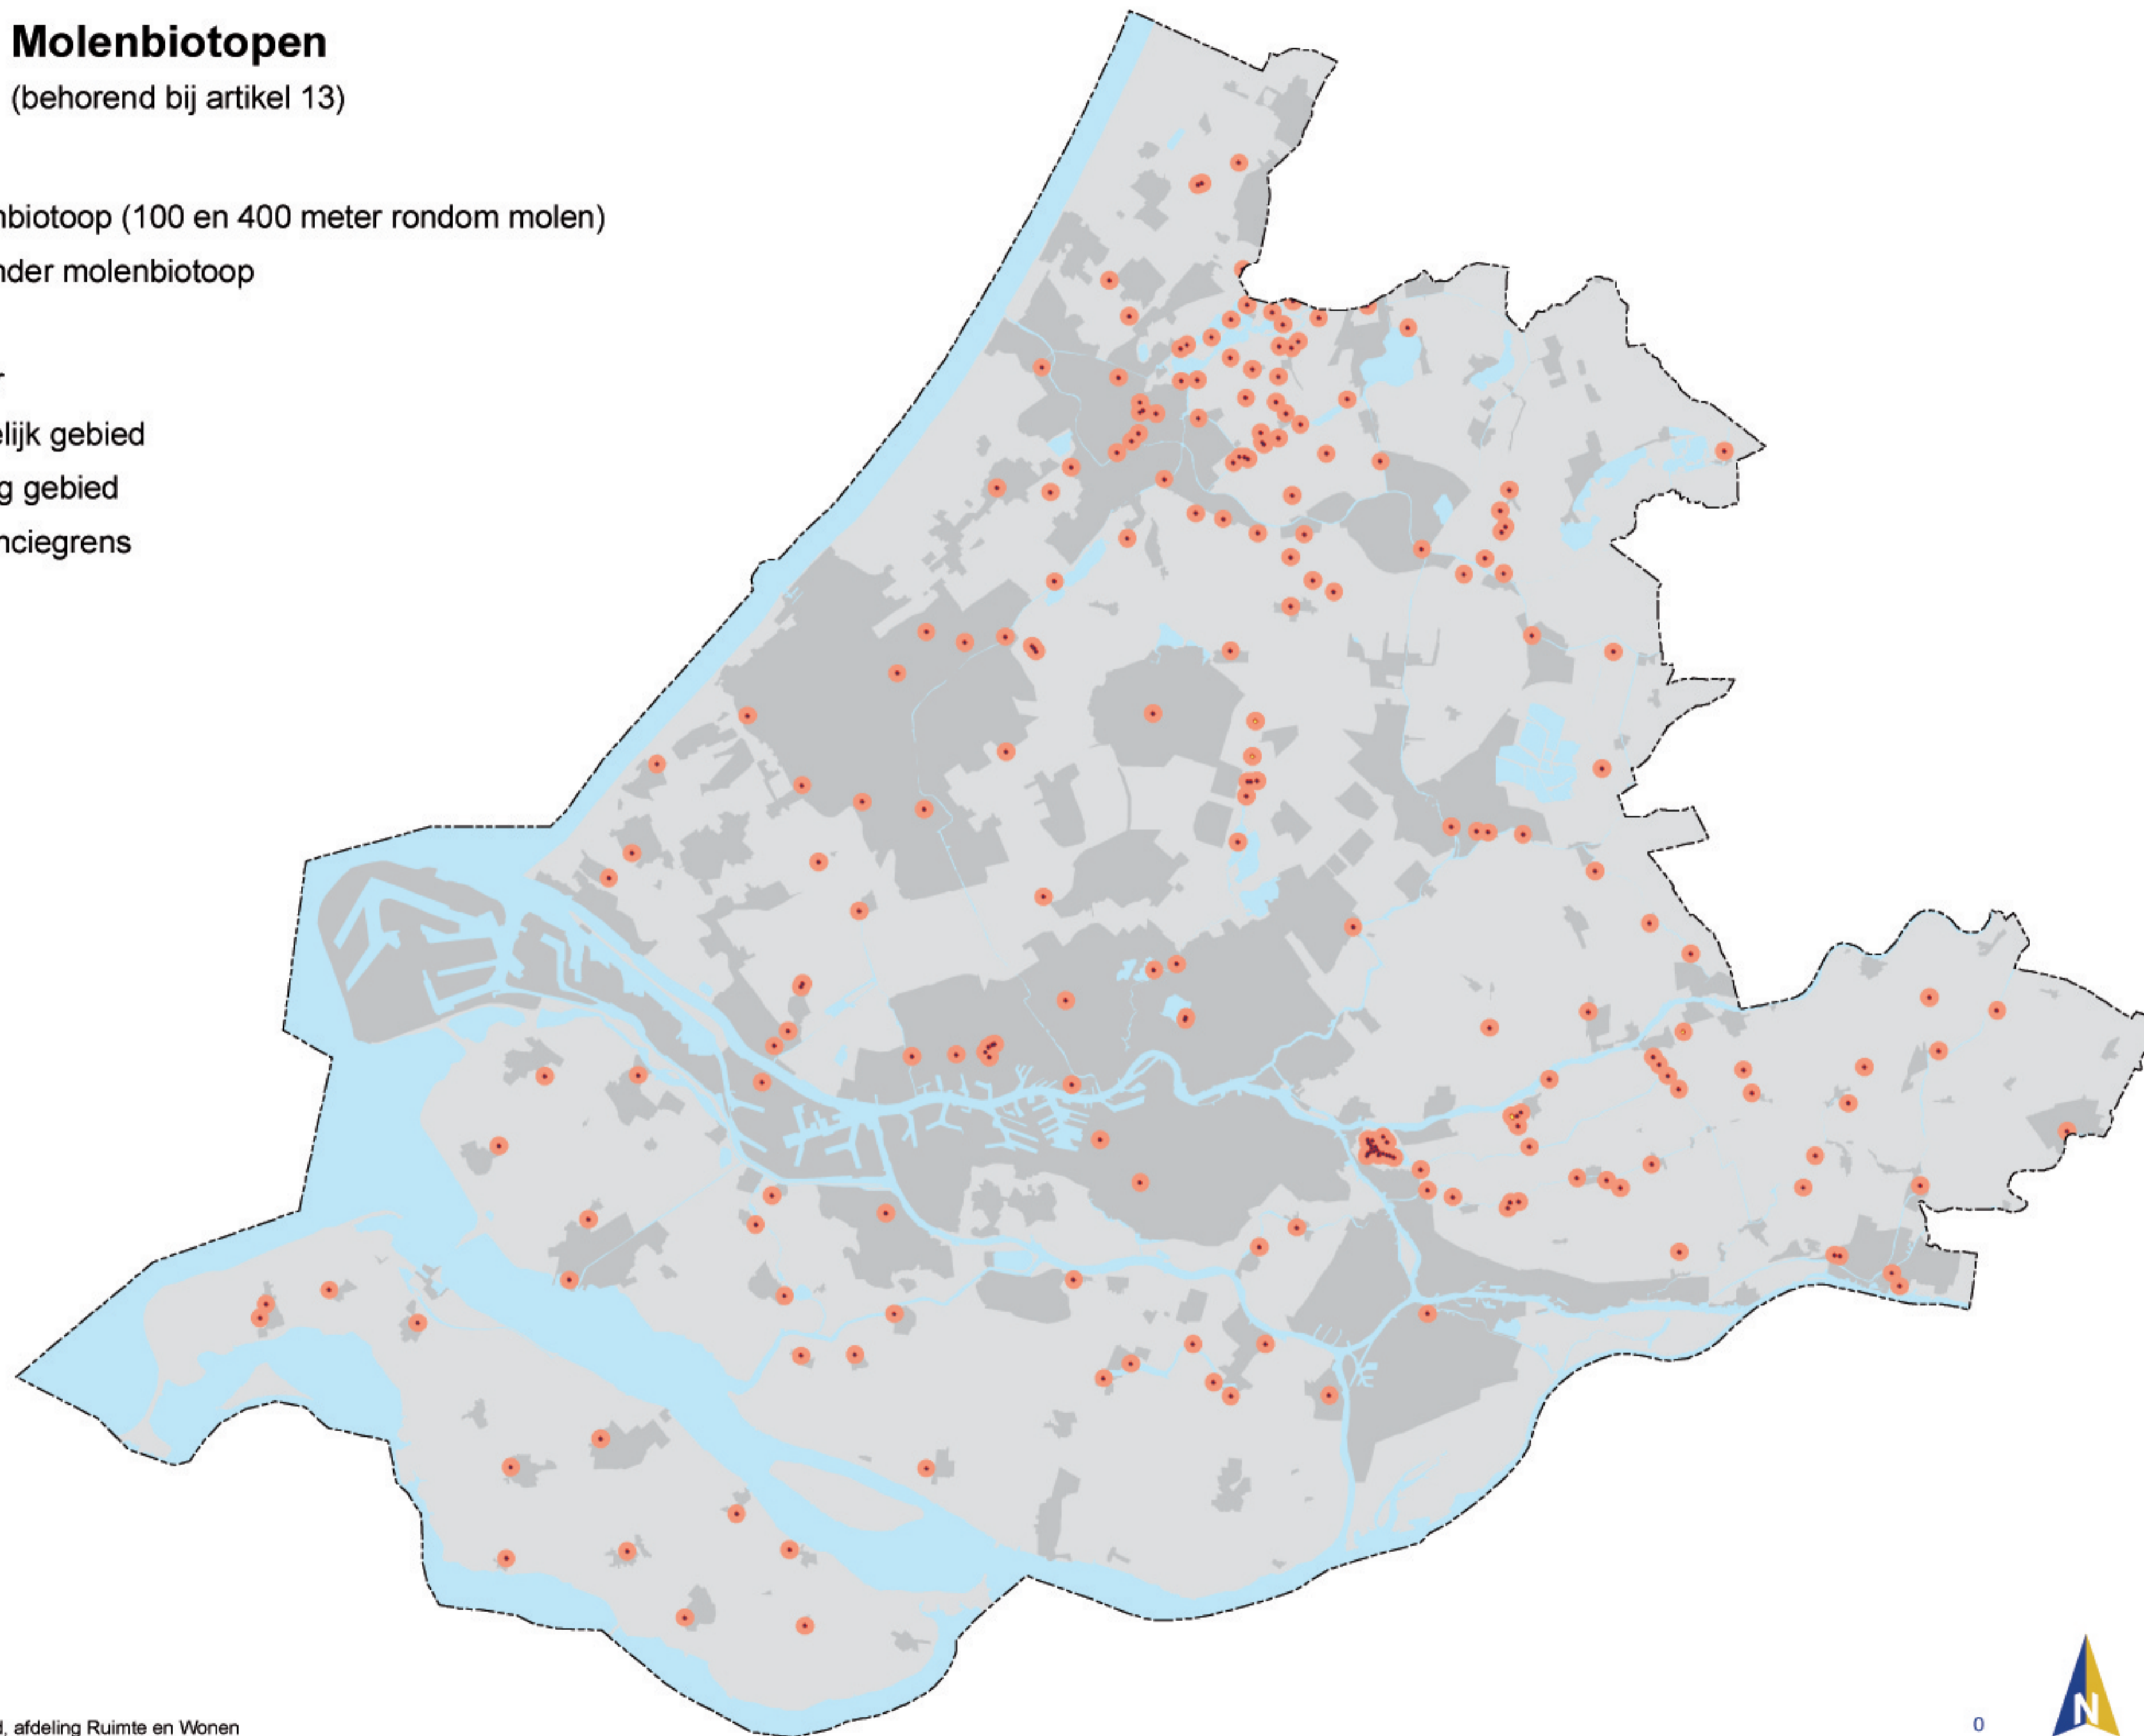

## Legenda

 Molenbiotoop (100 en 400 meter rondom molen)

 Bijzonder molenbiotoop

### Overig

 Water

 Stedelijk gebied

 Overig gebied

 Provinciegrens

# Kaart 12 Landgoederen

(behorend bij artikel 14)

## Legenda

-  Landgoedbiotoop
-  Zichtlijn
- Overig
  -  Water
  -  Stedelijk gebied
  -  Overig gebied
  -  Provinciegrens