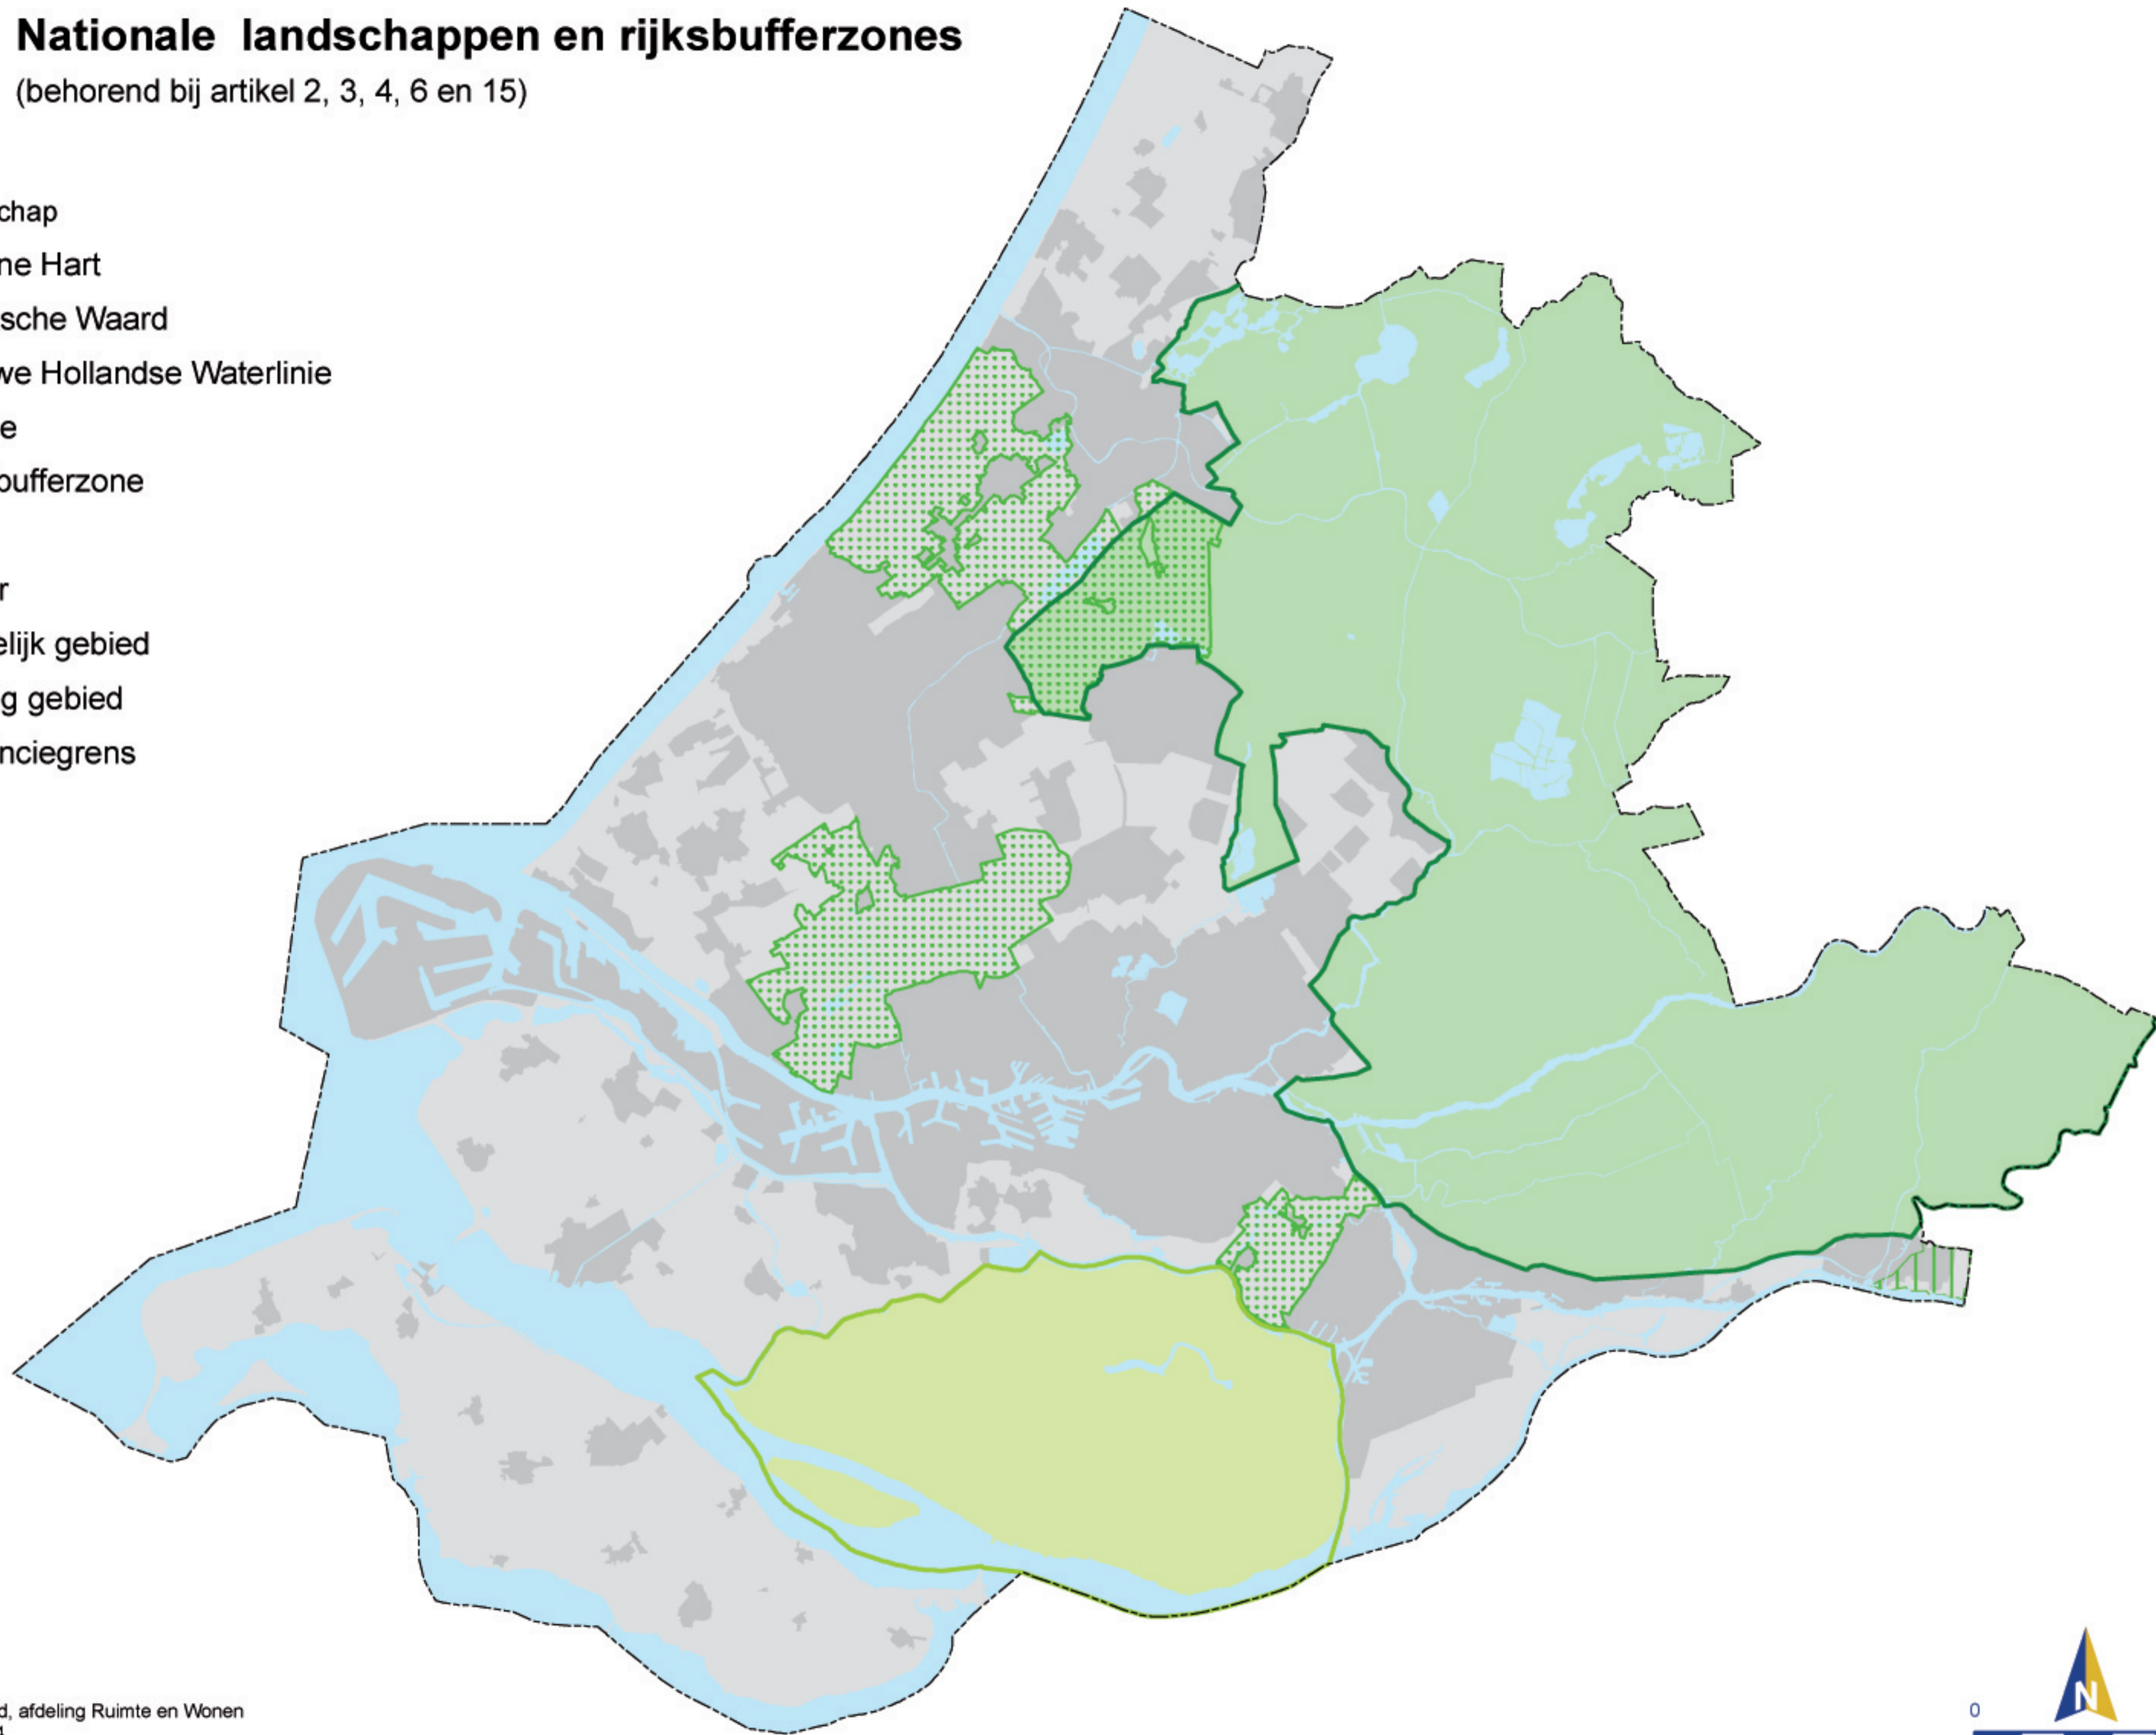

Kaart 1 Bebouwingscontouren

(behorend bij artikel 2 en 3)

Legenda

-  Bebouwingscontour
 -  Strandbebouwing
 -  Stedelijk groen buiten de contour
 -  Verblijfsrecreatiegebied
 -  Verblijfsrecreatiegebied op de Kop van Goeree
 -  Gebied buiten de bebouwingscontour
- Overig
-  Water
 -  Provinciegrens

Zoekgebied

Ecologische verbinding

Blijvend agrarisch gebied binnen Natura2000

Groene Ruggengraat

EHS op water

Waternatuurgebied

Overig (geen EHS)

Overig water

Bebouwd gebied

Overig gebied

Provinciegrens

Kaart 4 Nationale landschappen en rijksbufferzones

(behorend bij artikel 2, 3, 4, 6 en 15)

Legenda

Nationaal landschap

-  Groene Hart
-  Hoeksche Waard
-  Nieuwe Hollandse Waterlinie

Rijksbufferzone

-  Rijksbufferzone

Overig

-  Water
-  Stedelijk gebied
-  Overig gebied
-  Provinciegrens

Kaart 4a Provinciale landschappen

(behorend bij artikel 6)

Legenda

Provinciaal landschap