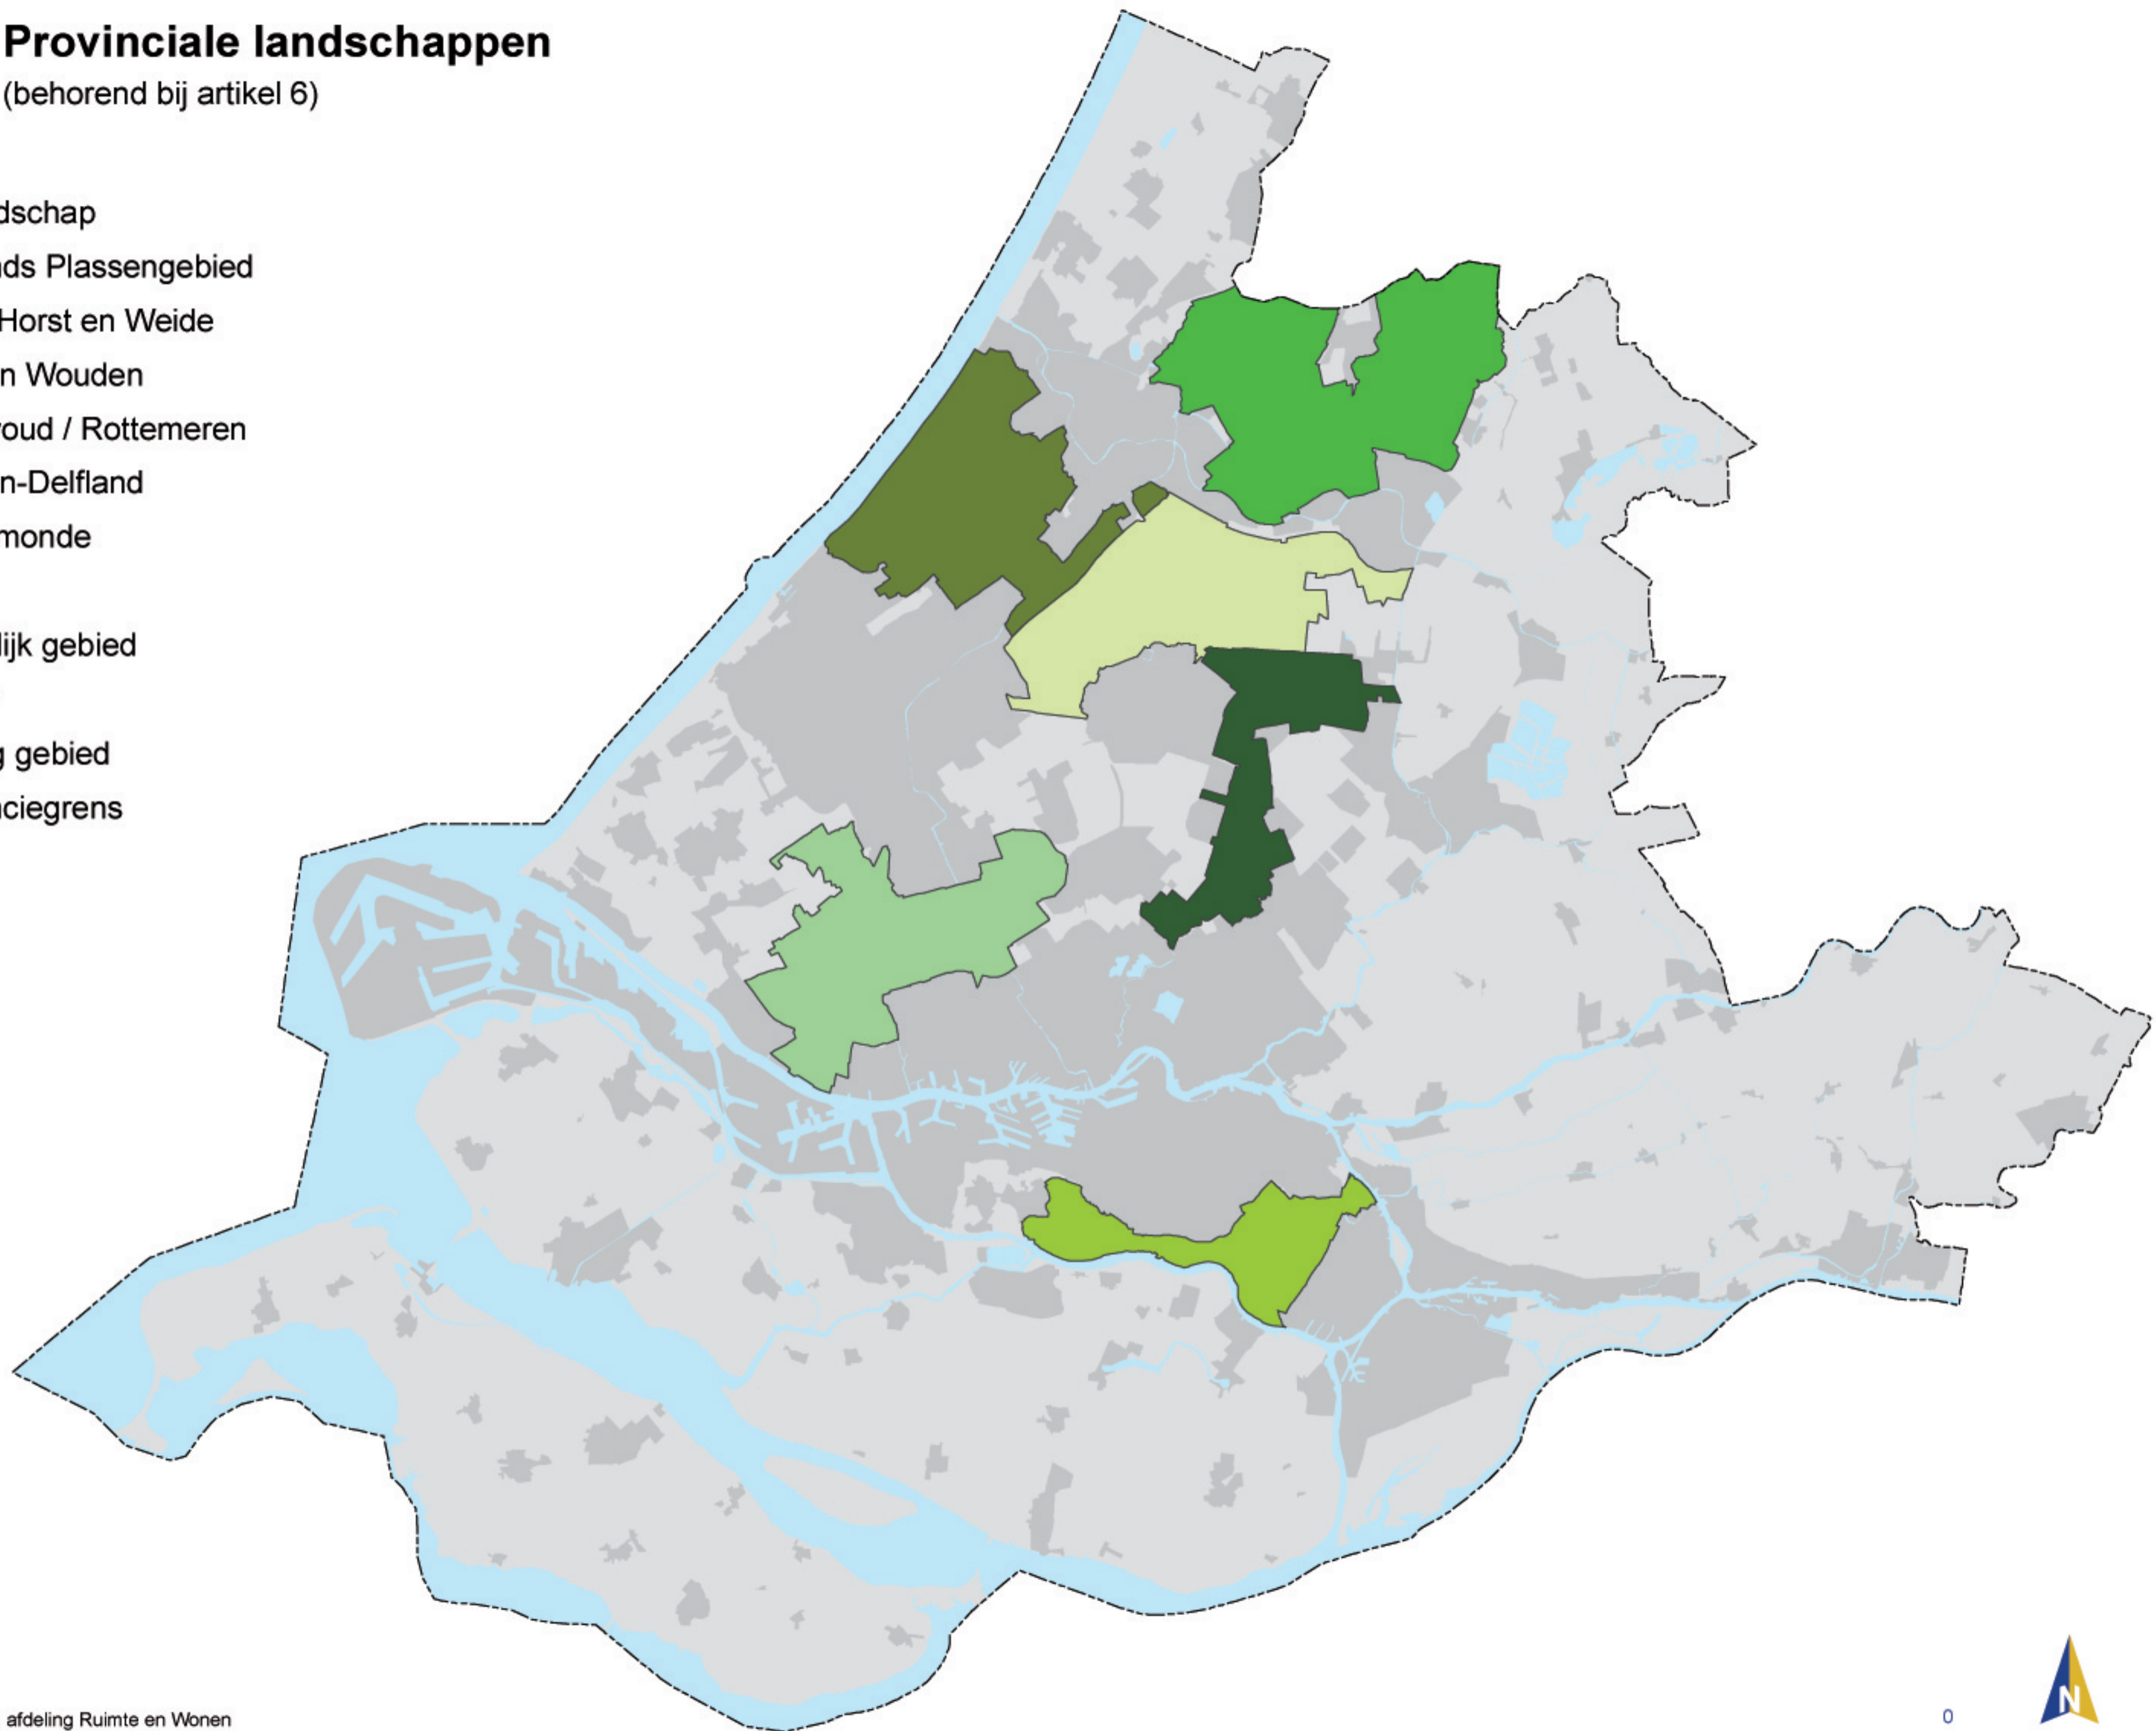

Zoekgebied

Ecologische verbinding

Blijvend agrarisch gebied binnen Natura2000

Groene Ruggengraat

EHS op water

Waternatuurgebied

Overig (geen EHS)

Overig water

Bebouwd gebied

Overig gebied

Provinciegrens

Kaart 4 Nationale landschappen en rijksbufferzones

(behorend bij artikel 2, 3, 4, 6 en 15)

Legenda

Nationaal landschap

-  Groene Hart
-  Hoeksche Waard
-  Nieuwe Hollandse Waterlinie

Rijksbufferzone

-  Rijksbufferzone

Overig

-  Water
-  Stedelijk gebied
-  Overig gebied
-  Provinciegrens

Kaart 4a Provinciale landschappen

(behorend bij artikel 6)

Legenda

Provinciaal landschap

-  Hollands Plassengebied
-  Duin, Horst en Weide
-  Wijk en Wouden
-  Bentwoud / Rottemeren
-  Midden-Delfland
-  IJsselmonde

Overig

-  Stedelijk gebied
-  Water
-  Overig gebied
-  Provinciegrens

Kaart 5 Kantoren