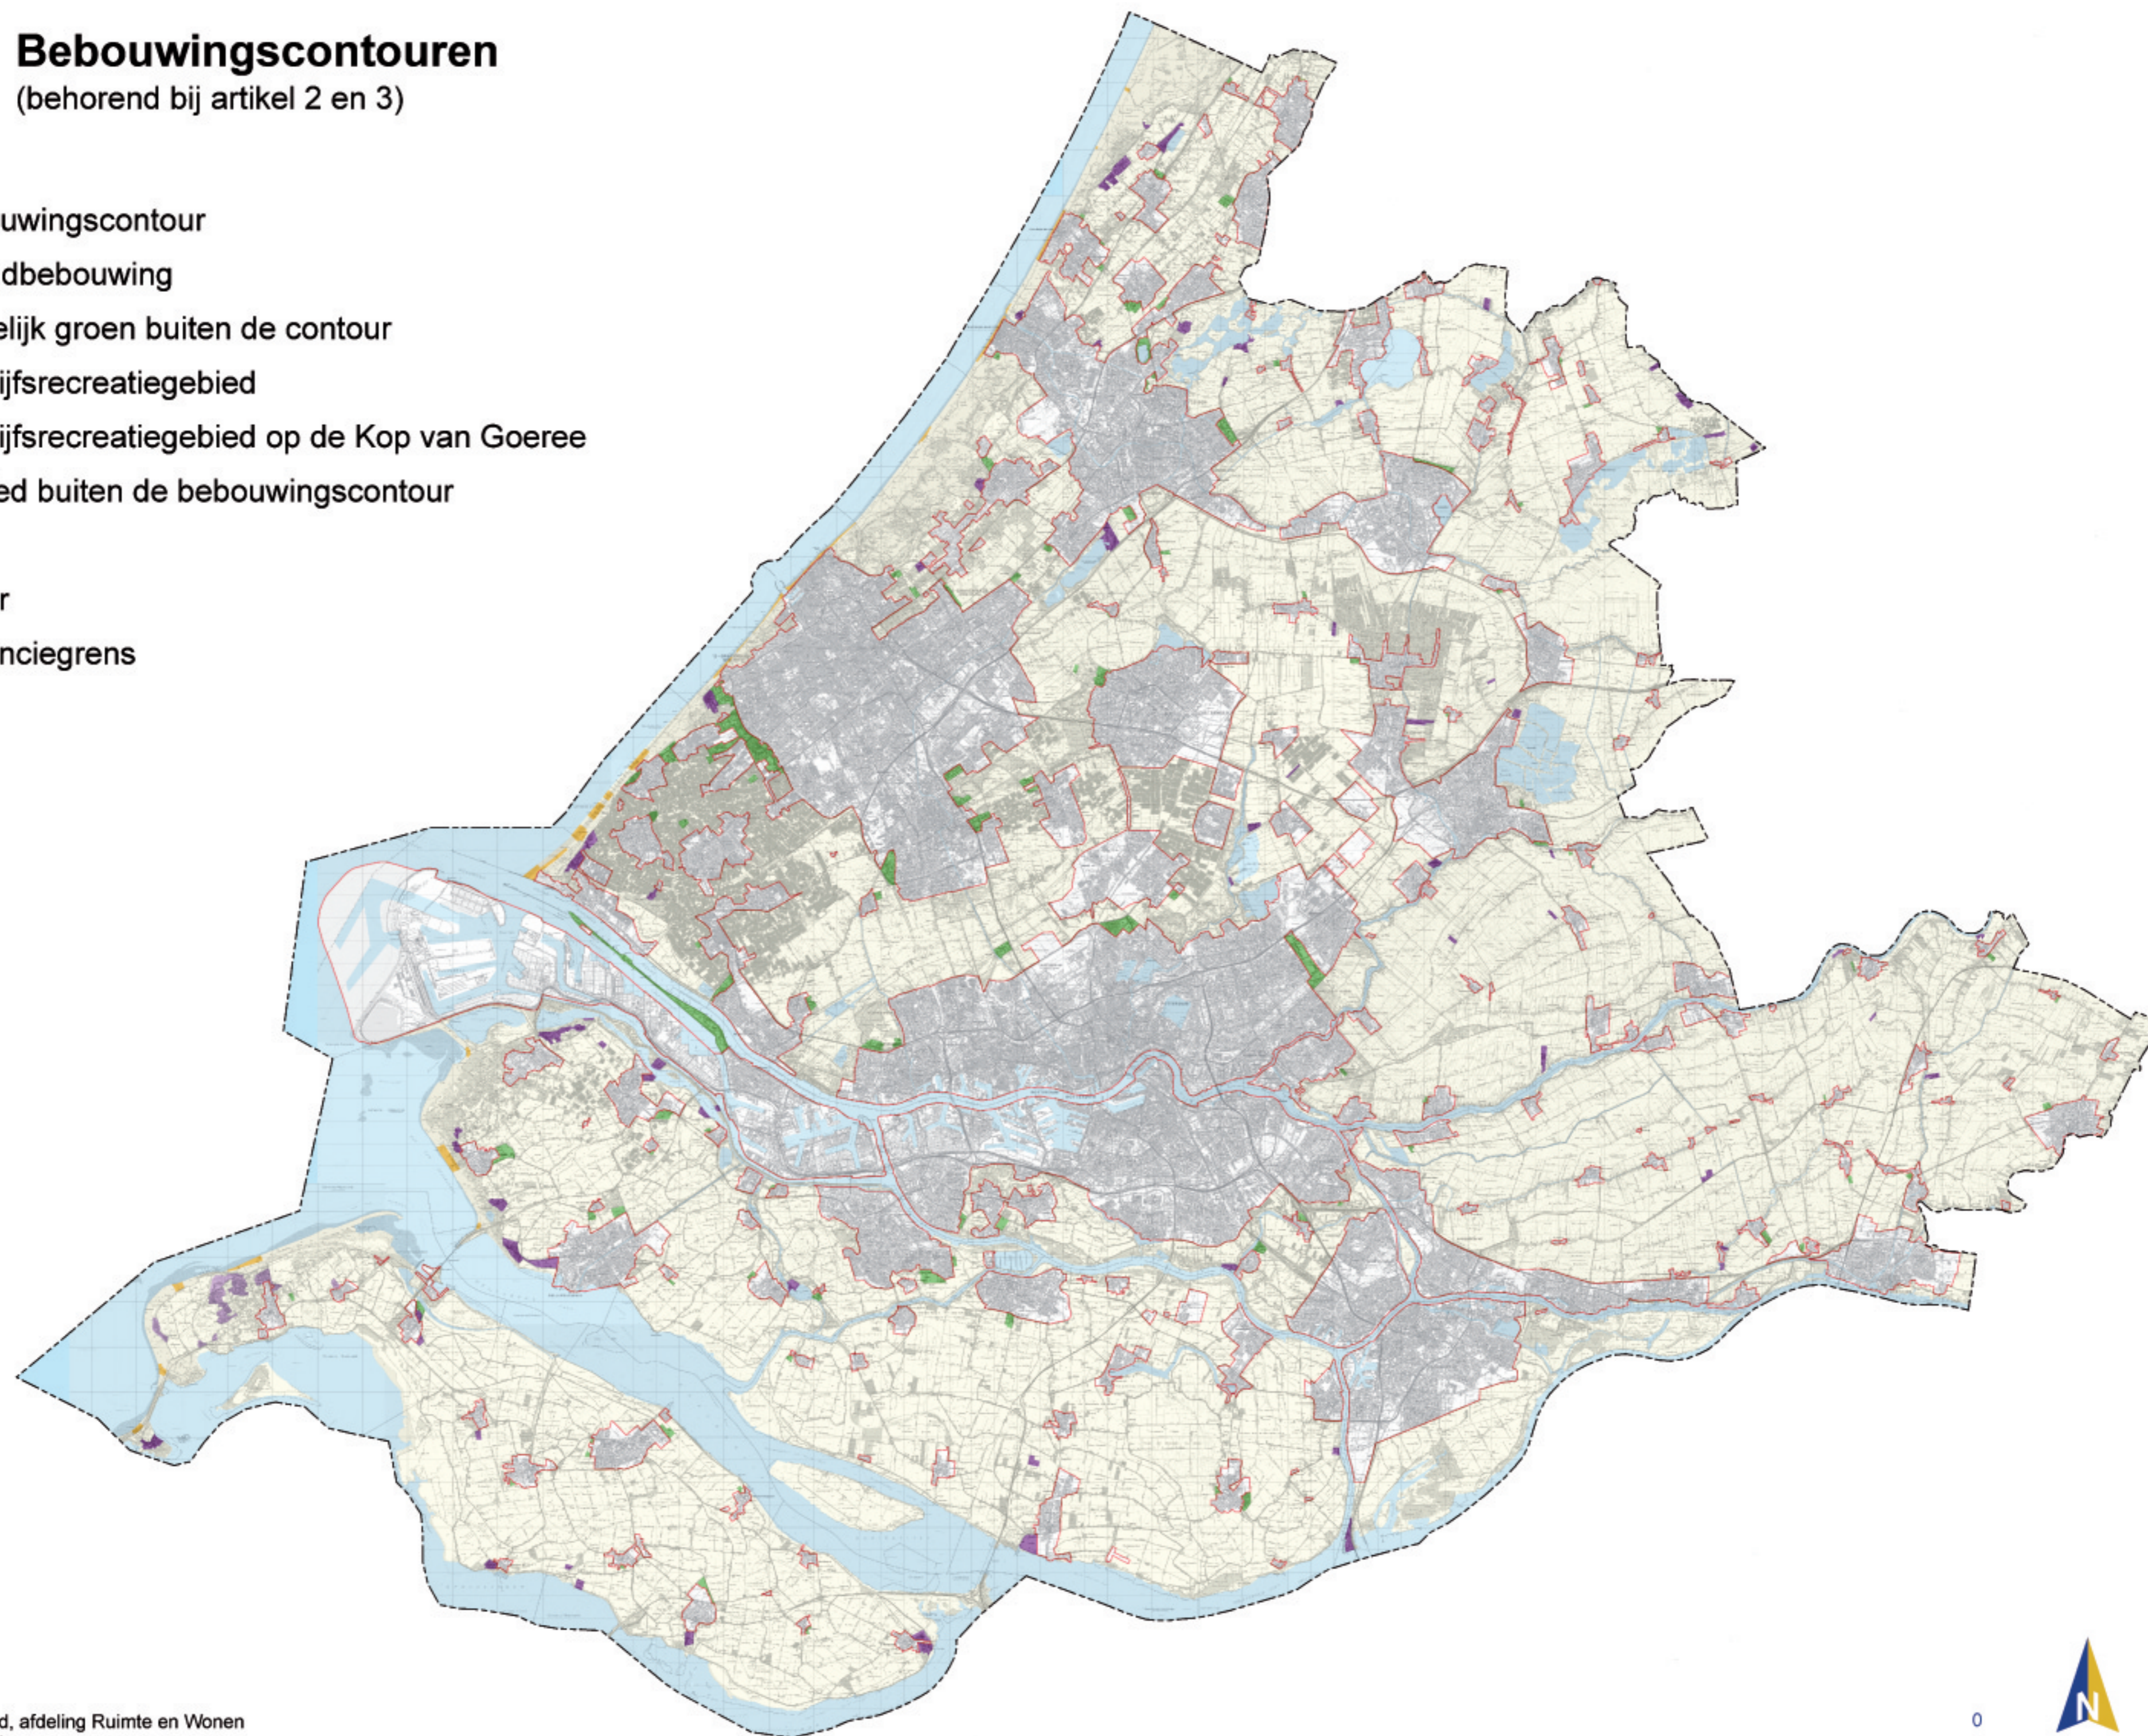

Kaart 1 Bebouwingscontouren

(behorend bij artikel 2 en 3)

Legenda

-  Bebouwingscontour
 -  Strandbebouwing
 -  Stedelijk groen buiten de contour
 -  Verblijfsrecreatiegebied
 -  Verblijfsrecreatiegebied op de Kop van Goeree
 -  Gebied buiten de bebouwingscontour
- Overig
-  Water
 -  Provinciegrens

Kaart 2 Concentratiegebieden glastuinbouw, bollenteelt en boom- en sierteelt

(behorend bij artikel 2, 3 en 4)

Legenda

-  Glastuinbouwbedrijvengebied
-  Glastuinbouwgebied
-  Transformatiegebied glastuinbouw
-  Boom- en sierteeltgebied
-  Boom- en sierteeltgebied PCT-terrein
-  Bollenteeltgebied
-  Compensatiegebied bollenteelt
- Overig
 -  Water
 -  Stedelijk gebied
 -  Overig gebied
 -  Provinciegrens

Kaart 3 Ecologische Hoofdstructuur

(behorend bij artikel 2, 5, 15 en 17)

Legenda

Ecologische Hoofdstructuur (EHS)

||||| Natura2000-gebied

EHS op land

Bestaande natuur en prioritaire nieuwe natuur

Overige nieuwe natuur

Zoekgebied

Ecologische verbinding

Blijvend agrarisch gebied binnen Natura2000

Groene Ruggengraat

EHS op water

Waternatuurgebied

Overig (geen EHS)

Overig water