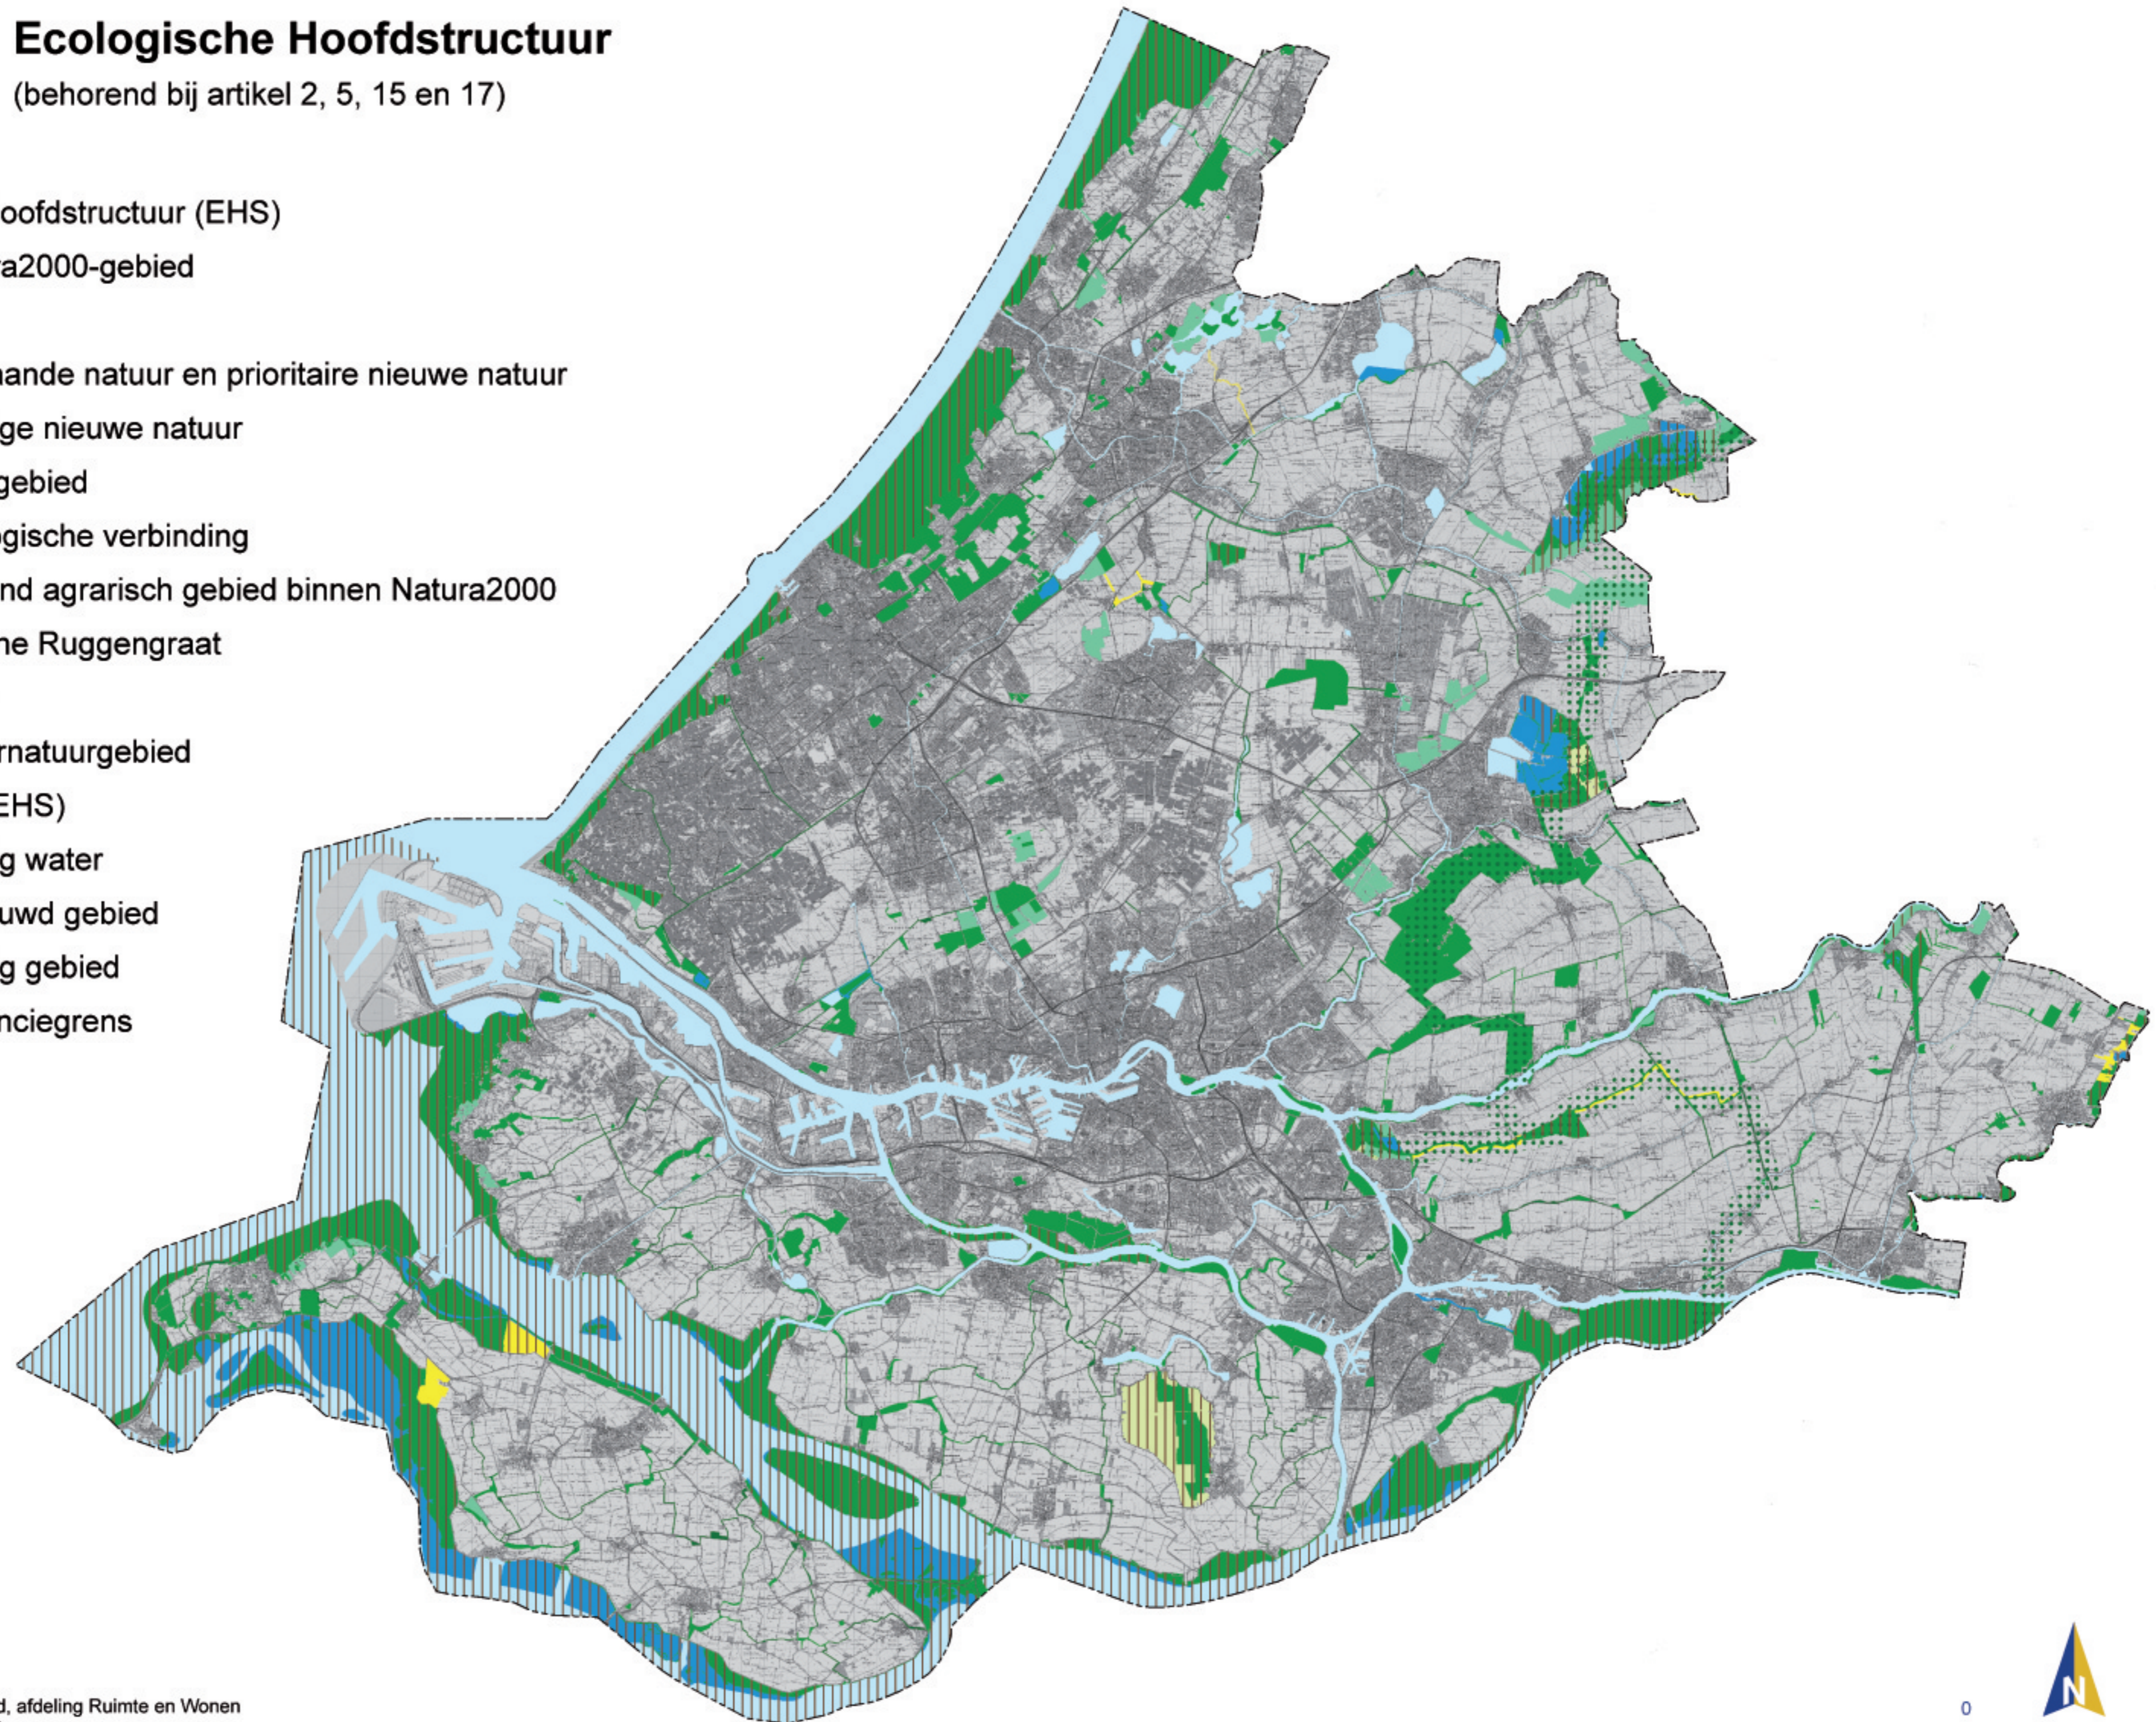

Kaart 1 Bebouwingscontouren

(behorend bij artikel 2 en 3)

Legenda

-  Bebouwingscontour
 -  Strandbebouwing
 -  Stedelijk groen buiten de contour
 -  Verblijfsrecreatiegebied
 -  Verblijfsrecreatiegebied op de Kop van Goeree
 -  Gebied buiten de bebouwingscontour
- Overig
-  Water
 -  Provinciegrens

Kaart 3 Ecologische Hoofdstructuur

(behorend bij artikel 2, 5, 15 en 17)

Legenda

Ecologische Hoofdstructuur (EHS)

||||| Natura2000-gebied

EHS op land

Bestaande natuur en prioritaire nieuwe natuur

Overige nieuwe natuur

Zoekgebied

Ecologische verbinding

Blijvend agrarisch gebied binnen Natura2000

Groene Ruggengraat

EHS op water

Waternatuurgebied

Overig (geen EHS)

Overig water

Bebouwd gebied

Overig gebied

Provinciegrens

Kaart 4 Nationale landschappen en rijksbufferzones

(behorend bij artikel 2, 3, 4, 6 en 15)

Legenda

Nationaal landschap

-  Groene Hart
-  Hoeksche Waard
-  Nieuwe Hollandse Waterlinie