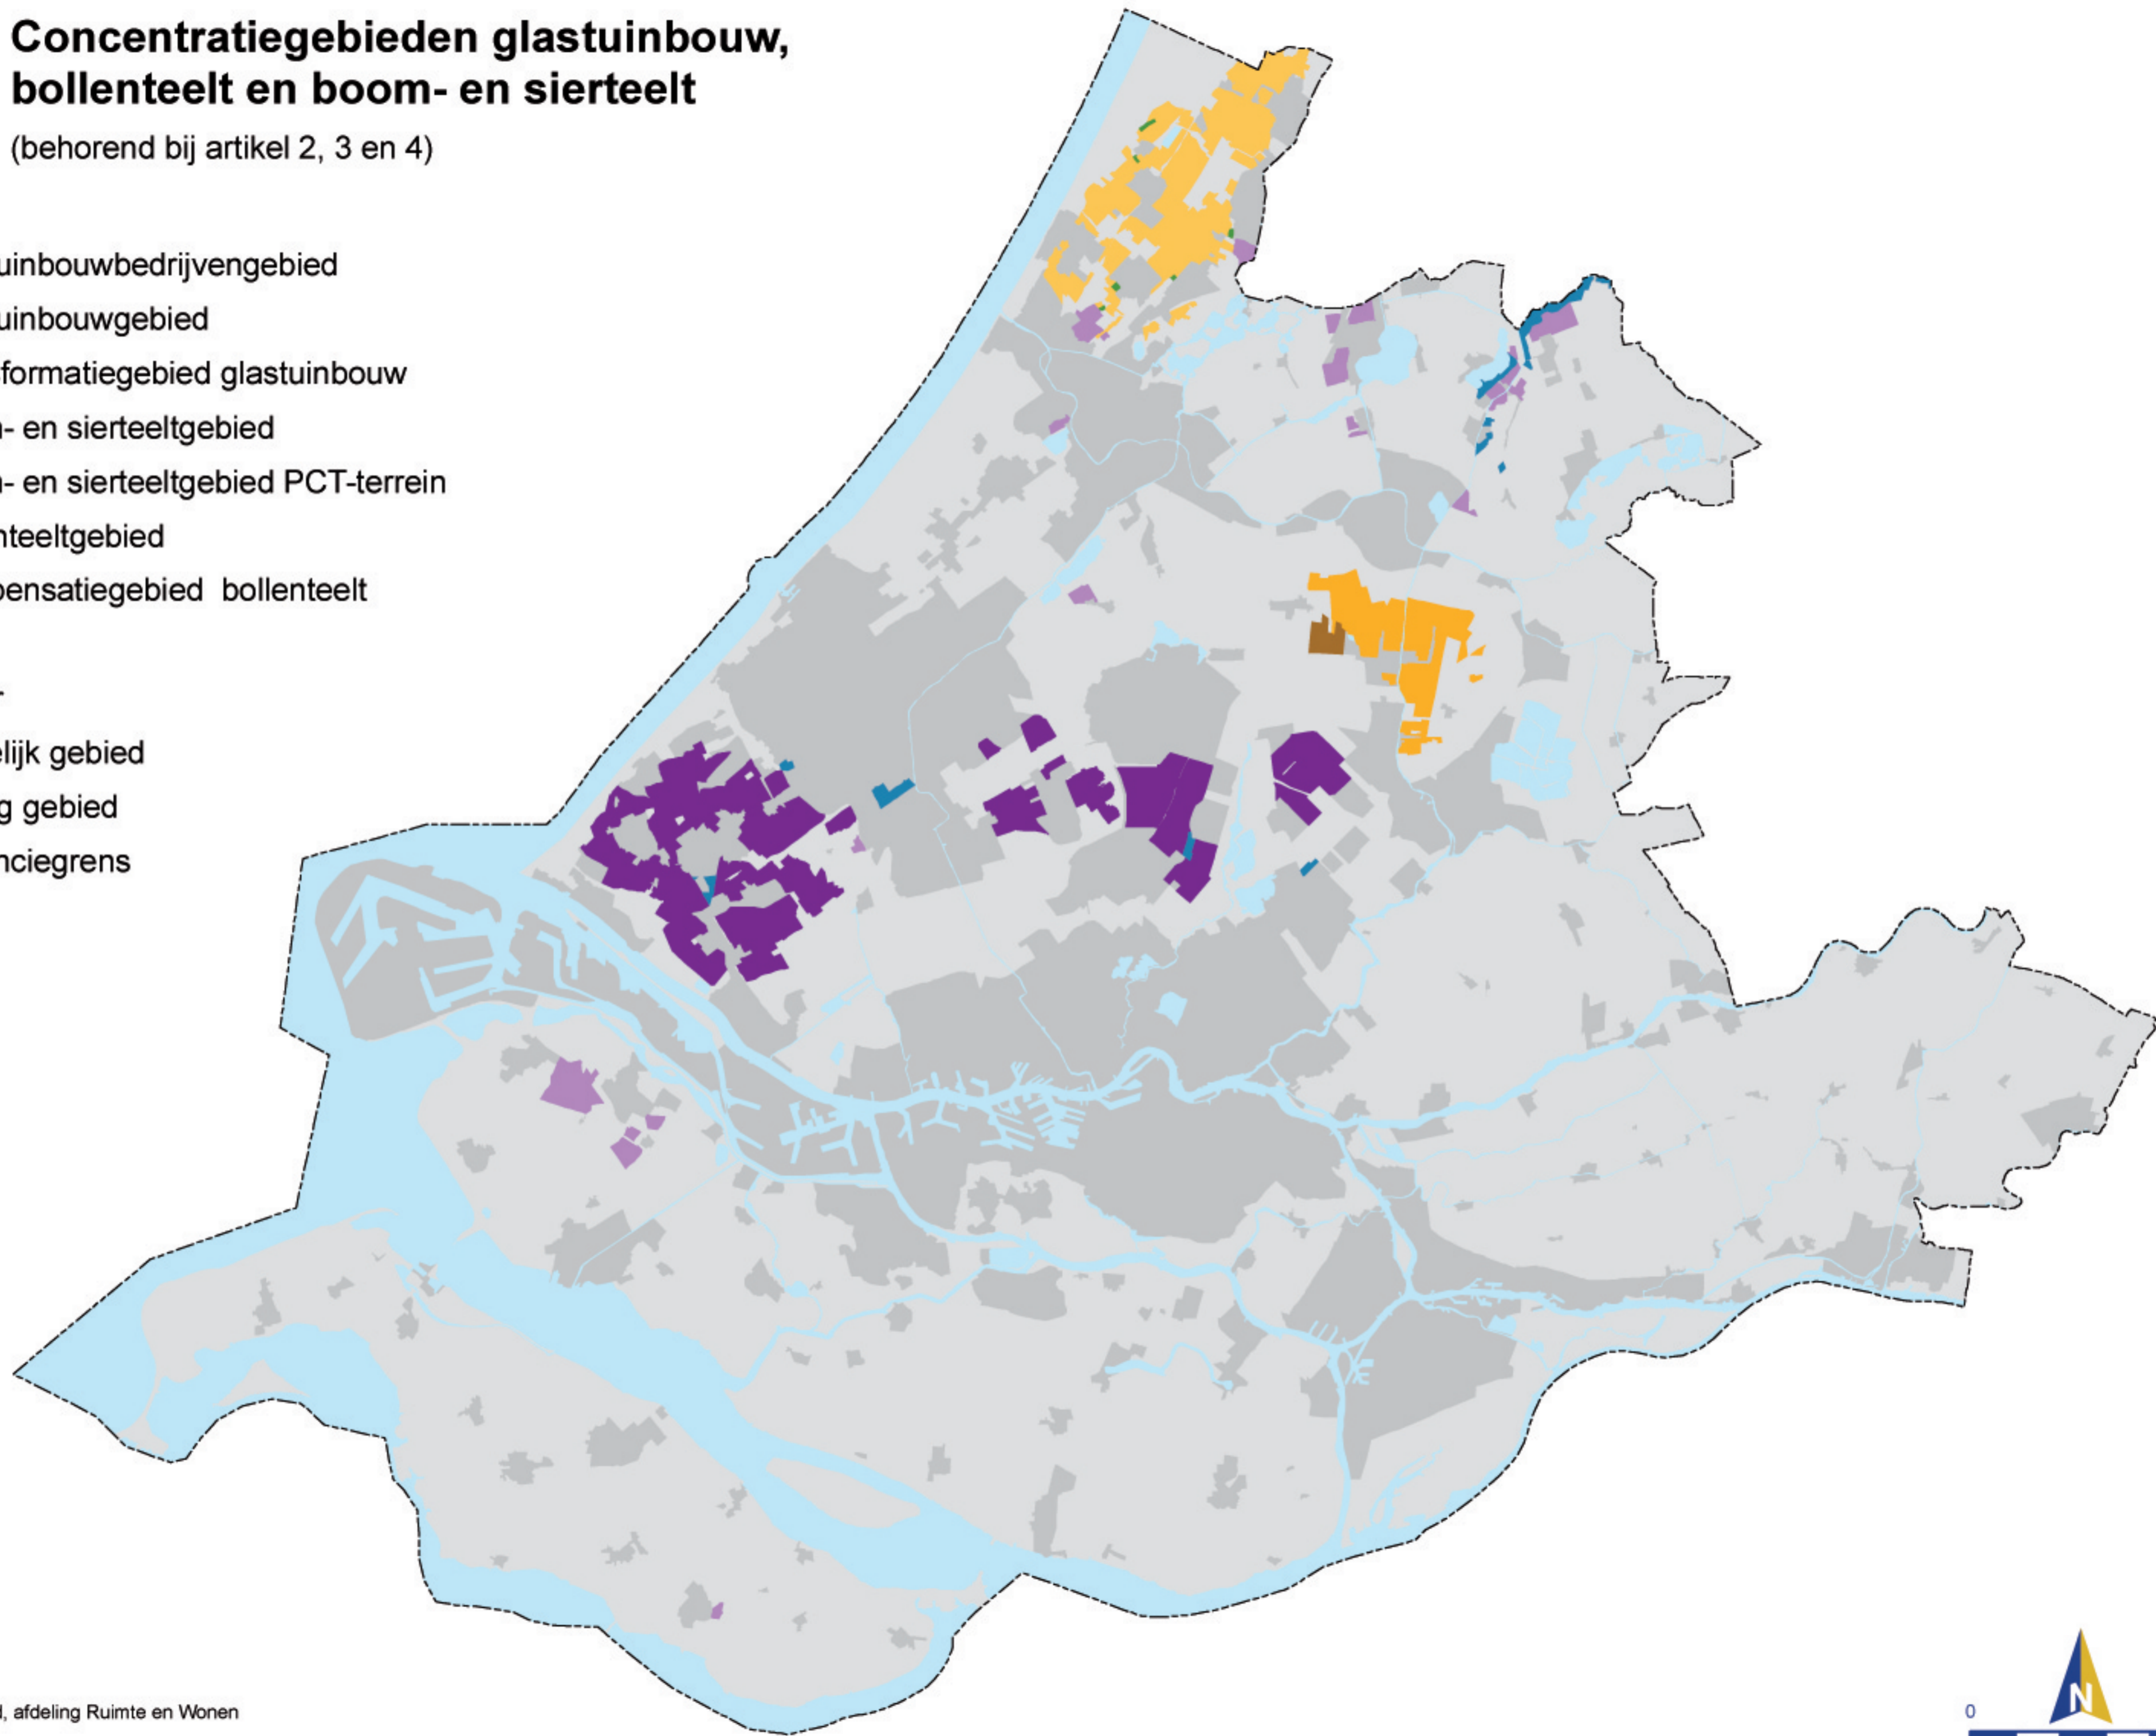

Kaart 1 Bebouwingscontouren

(behorend bij artikel 2 en 3)

Legenda

-  Bebouwingscontour
 -  Strandbebouwing
 -  Stedelijk groen buiten de contour
 -  Verblijfsrecreatiegebied
 -  Verblijfsrecreatiegebied op de Kop van Goeree
 -  Gebied buiten de bebouwingscontour
- Overig
-  Water
 -  Provinciegrens

Kaart 2 Concentratiegebieden glastuinbouw, bollenteelt en boom- en sierteelt

(behorend bij artikel 2, 3 en 4)

Legenda

-  Glastuinbouwbedrijvengebied
-  Glastuinbouwgebied
-  Transformatiegebied glastuinbouw
-  Boom- en sierteeltgebied
-  Boom- en sierteeltgebied PCT-terrein
-  Bollenteeltgebied
-  Compensatiegebied bollenteelt
- Overig
 -  Water
 -  Stedelijk gebied
 -  Overig gebied
 -  Provinciegrens

Kaart 3 Ecologische Hoofdstructuur

(behorend bij artikel 2, 5, 15 en 17)

Legenda

Ecologische Hoofdstructuur (EHS)

||||| Natura2000-gebied

EHS op land

Bestaande natuur en prioritaire nieuwe natuur

Overige nieuwe natuur

Zoekgebied

Ecologische verbinding

Blijvend agrarisch gebied binnen Natura2000

Groene Ruggengraat

EHS op water

Waternatuurgebied

Overig (geen EHS)

Overig water