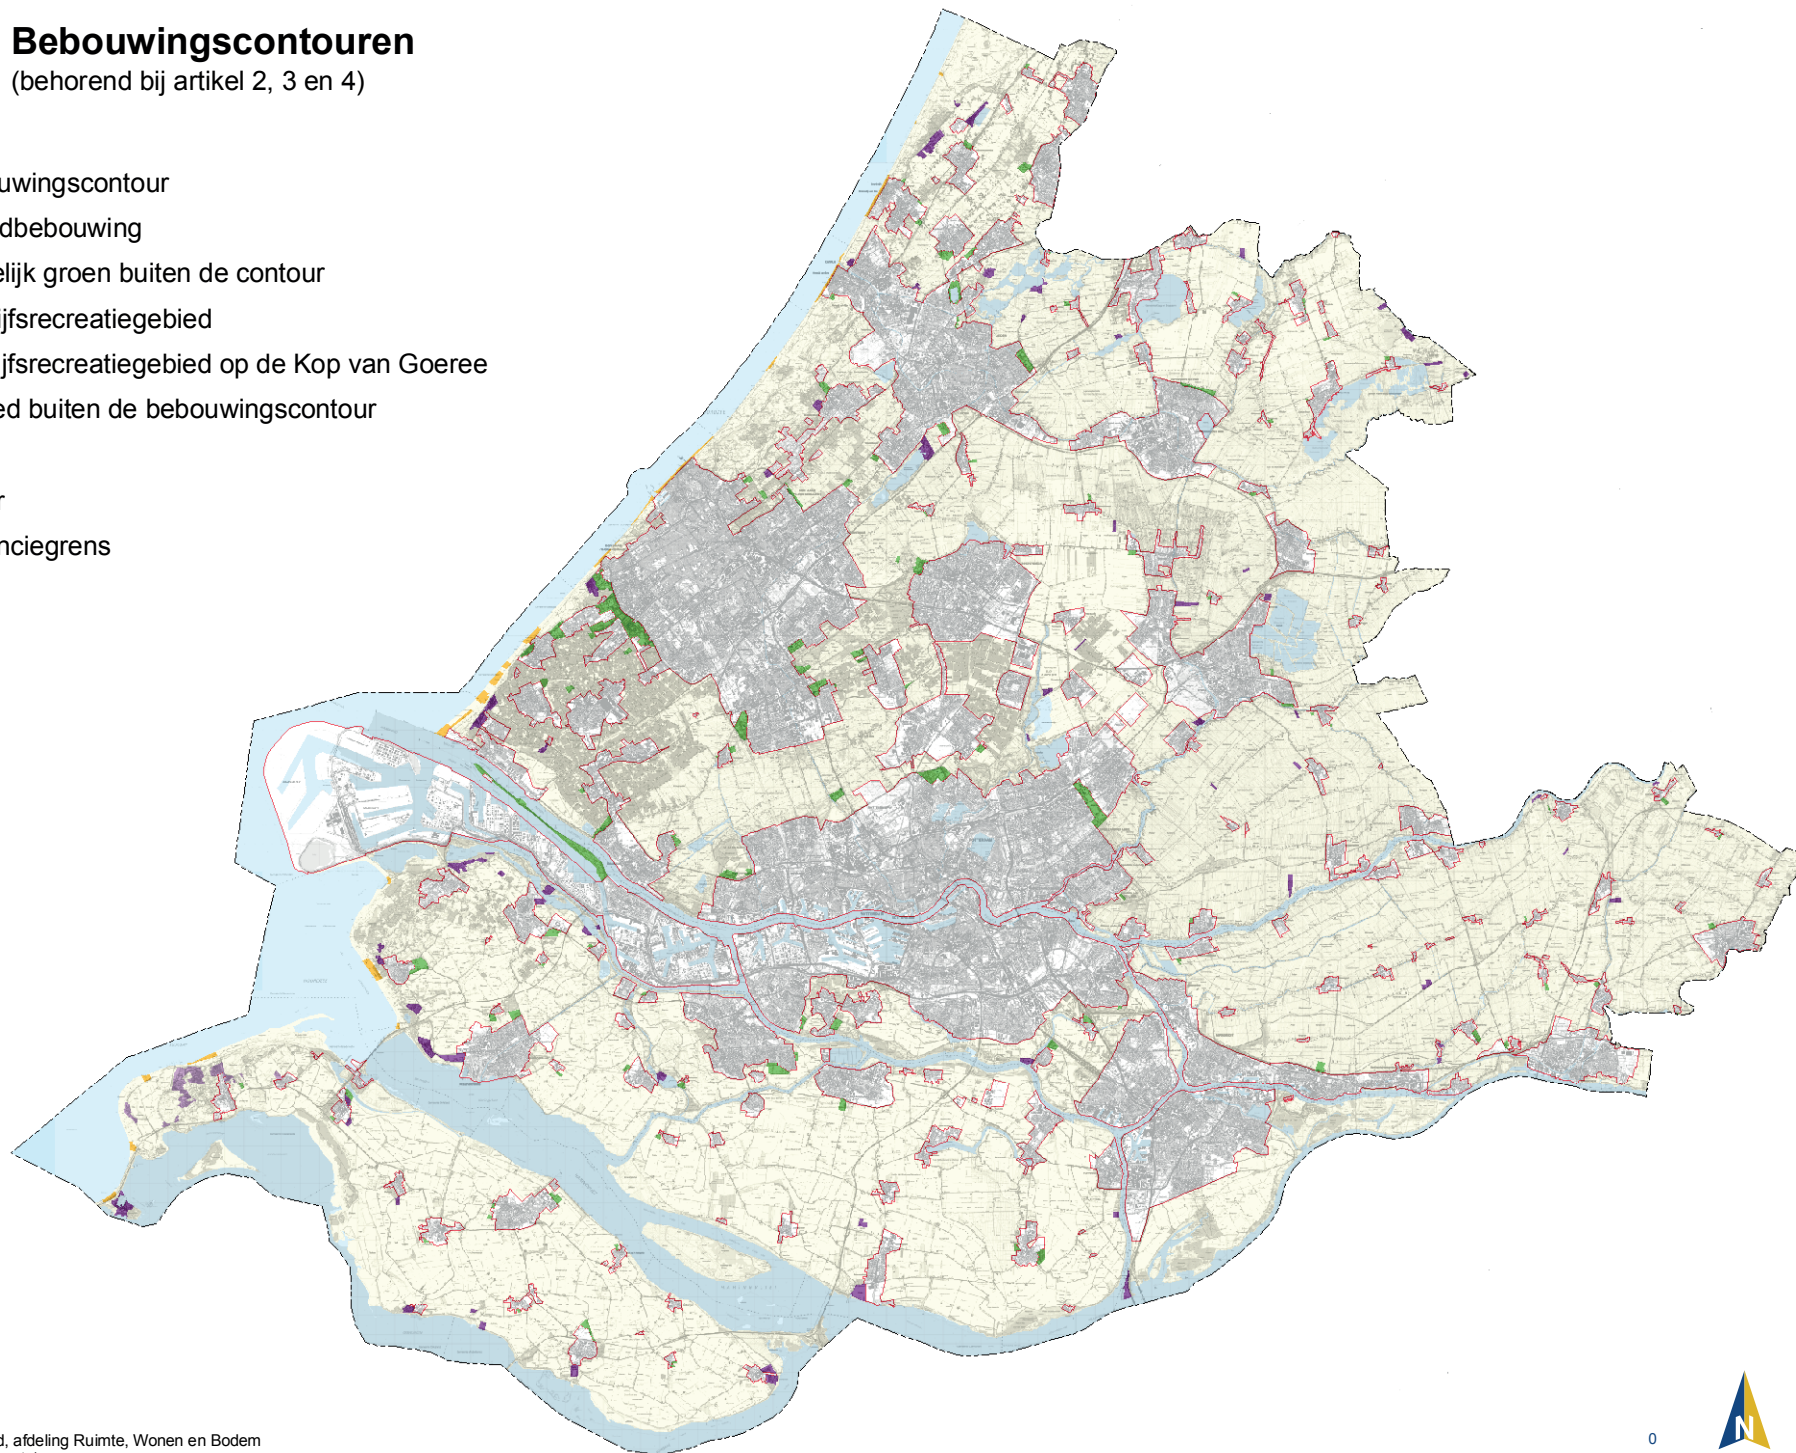

Kaart 1 Bebouwingscontouren

(behorend bij artikel 2, 3 en 4)

Legenda

-  Bebouwingscontour
 -  Strandbebouwing
 -  Stedelijk groen buiten de contour
 -  Verblijfsrecreatiegebied
 -  Verblijfsrecreatiegebied op de Kop van Goeree
 -  Gebied buiten de bebouwingscontour
- Overig
-  Water
 -  Provinciegrens

Kaart 2 Gebieden voor glastuinbouw, bollenteelt en boom- en sierteelt

(behorend bij artikel 3, 4 en 21)

Legenda

-  Glastuinbouwbedrijfsgebied
-  Glastuinbouwgebied
-  Transformatiegebied glastuinbouw
-  Boom- en sierteeltgebied
-  Boom- en sierteeltgebied PCT-terrein
-  Bollenteeltgebied
-  Compensatiegebied bollenteelt
- Overig
 -  Water
 -  Stedelijk gebied
 -  Overig gebied
 -  Provinciegrens

Kaart 3 Ecologische Hoofdstructuur

(behorend bij artikel 3, 5, 21 en 23)

Legenda

Ecologische Hoofdstructuur (EHS)

||||| Natura2000-gebied

EHS op land

Bestaande natuur en prioritaire nieuwe natuur

Overige nieuwe natuur

Zoekgebied

Ecologische verbinding

Blijvend agrarisch gebied binnen Natura2000

Groene Ruggengraat

EHS op water

Waternatuurgebied

Overig (geen EHS)

Overig water