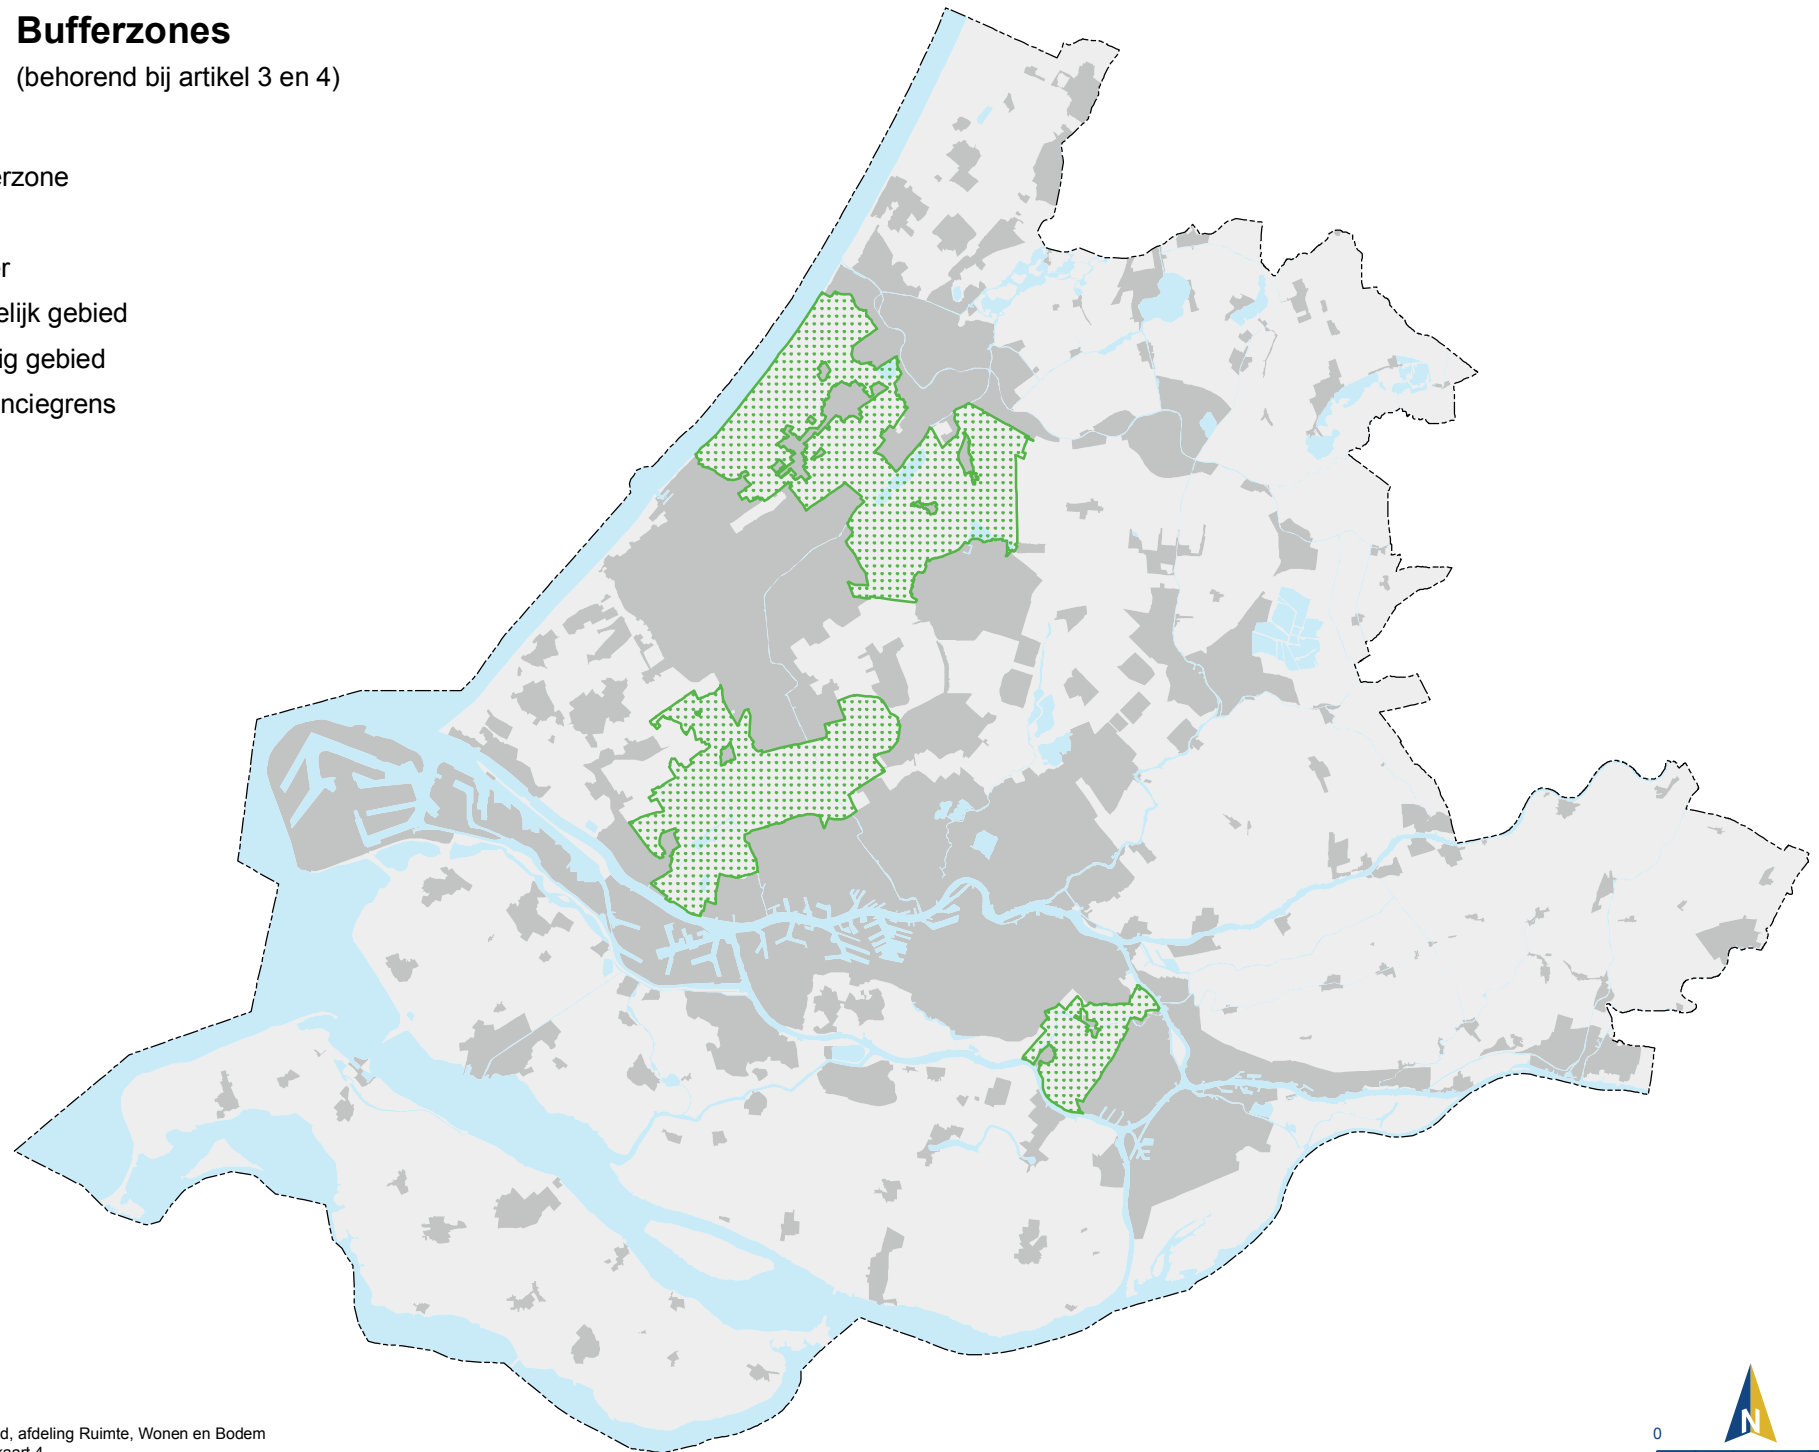

Zoekgebied

Ecologische verbinding

Blijvend agrarisch gebied binnen Natura2000

Groene Ruggengraat

EHS op water

Waternatuurgebied

Overig (geen EHS)

Overig water

Bebouwd gebied

Overig gebied

Provinciegrens

Kaart 4 Bufferzones

(behorend bij artikel 3 en 4)

Legenda

-  Bufferzone
- Overig
 -  Water
 -  Stedelijk gebied
 -  Overig gebied
 -  Provinciegrens

Kaart 4a Ladder voor duurzame verstedelijking

(behorend bij artikel 2)

Legenda

-  Bestaand stads- en dorpsgebied 2010
-  Nieuw stads- en dorpsgebied
-  Water
-  Overig gebied
-  Provinciegrens

Kaart 5 Kantoren

(behorend bij artikel 7)

Legenda

- Kantoorontwikkelingslocaties
- StedenbaanPlus (rail)
- Stedenbaan
- Regionale railverbinding

- 1a. Den Haag Centraal
- 1b. Den Haag Holland Spoor
- 1c. Den Haag Laan van NOI
- 2a. Rotterdam Centraal
- 2b. Rotterdam Blaak
- 2c. Rotterdam Kop van Zuid
- 3. Delft
- 4. Leiden
- 5. Gouda
- 6. Dordrecht
- 7. Zoetermeer
- 8. Den Haag Ypenburg
- 9. Rijswijk
- 10. Rotterdam Alexander
- 11. Schiedam
- 12. Brainpark / Rivium
- 13. Den Haag Internationale Zone