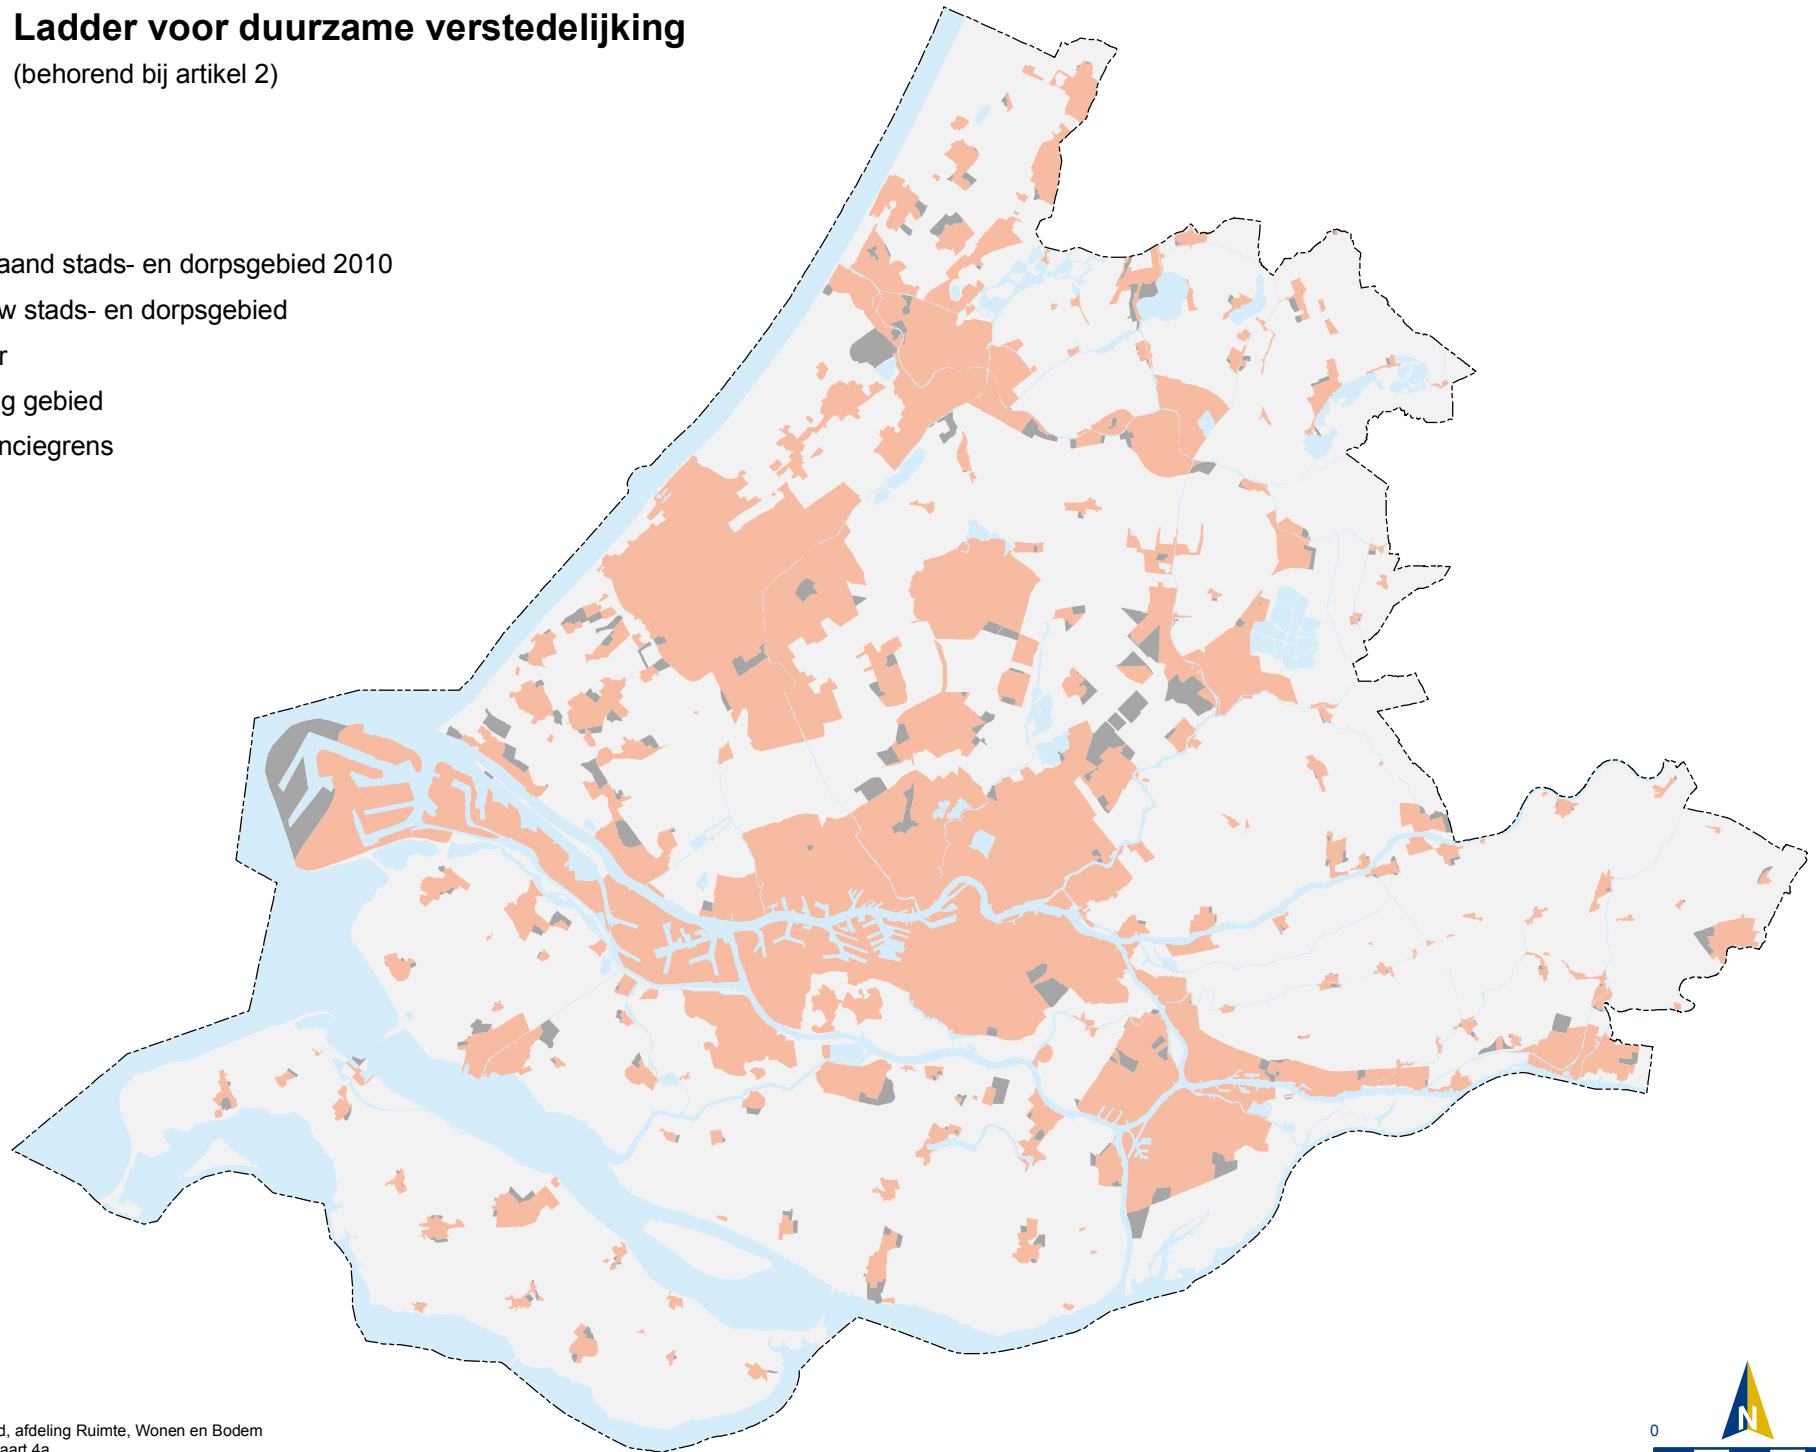

Zoekgebied

Ecologische verbinding

Blijvend agrarisch gebied binnen Natura2000

Groene Ruggengraat

EHS op water

Waternatuurgebied

Overig (geen EHS)

Overig water

Bebouwd gebied

Overig gebied

Provinciegrens

Kaart 4 Bufferzones

(behorend bij artikel 3 en 4)

Legenda

-  Bufferzone
- Overig
 -  Water
 -  Stedelijk gebied
 -  Overig gebied
 -  Provinciegrens

Kaart 4a Ladder voor duurzame verstedelijking

(behorend bij artikel 2)

Legenda

-  Bestaand stads- en dorpsgebied 2010
-  Nieuw stads- en dorpsgebied
-  Water
-  Overig gebied
-  Provinciegrens

Kaart 5 Kantoren

(behorend bij artikel 7)

Legenda

- Kantoorontwikkelingslocaties
- StedenbaanPlus (rail)
- Stedenbaan
- Regionale railverbinding

- 1a. Den Haag Centraal
- 1b. Den Haag Holland Spoor
- 1c. Den Haag Laan van NOI
- 2a. Rotterdam Centraal
- 2b. Rotterdam Blaak
- 2c. Rotterdam Kop van Zuid
- 3. Delft
- 4. Leiden
- 5. Gouda
- 6. Dordrecht
- 7. Zoetermeer
- 8. Den Haag Ypenburg
- 9. Rijswijk
- 10. Rotterdam Alexander
- 11. Schiedam
- 12. Brainpark / Rivium
- 13. Den Haag Internationale Zone