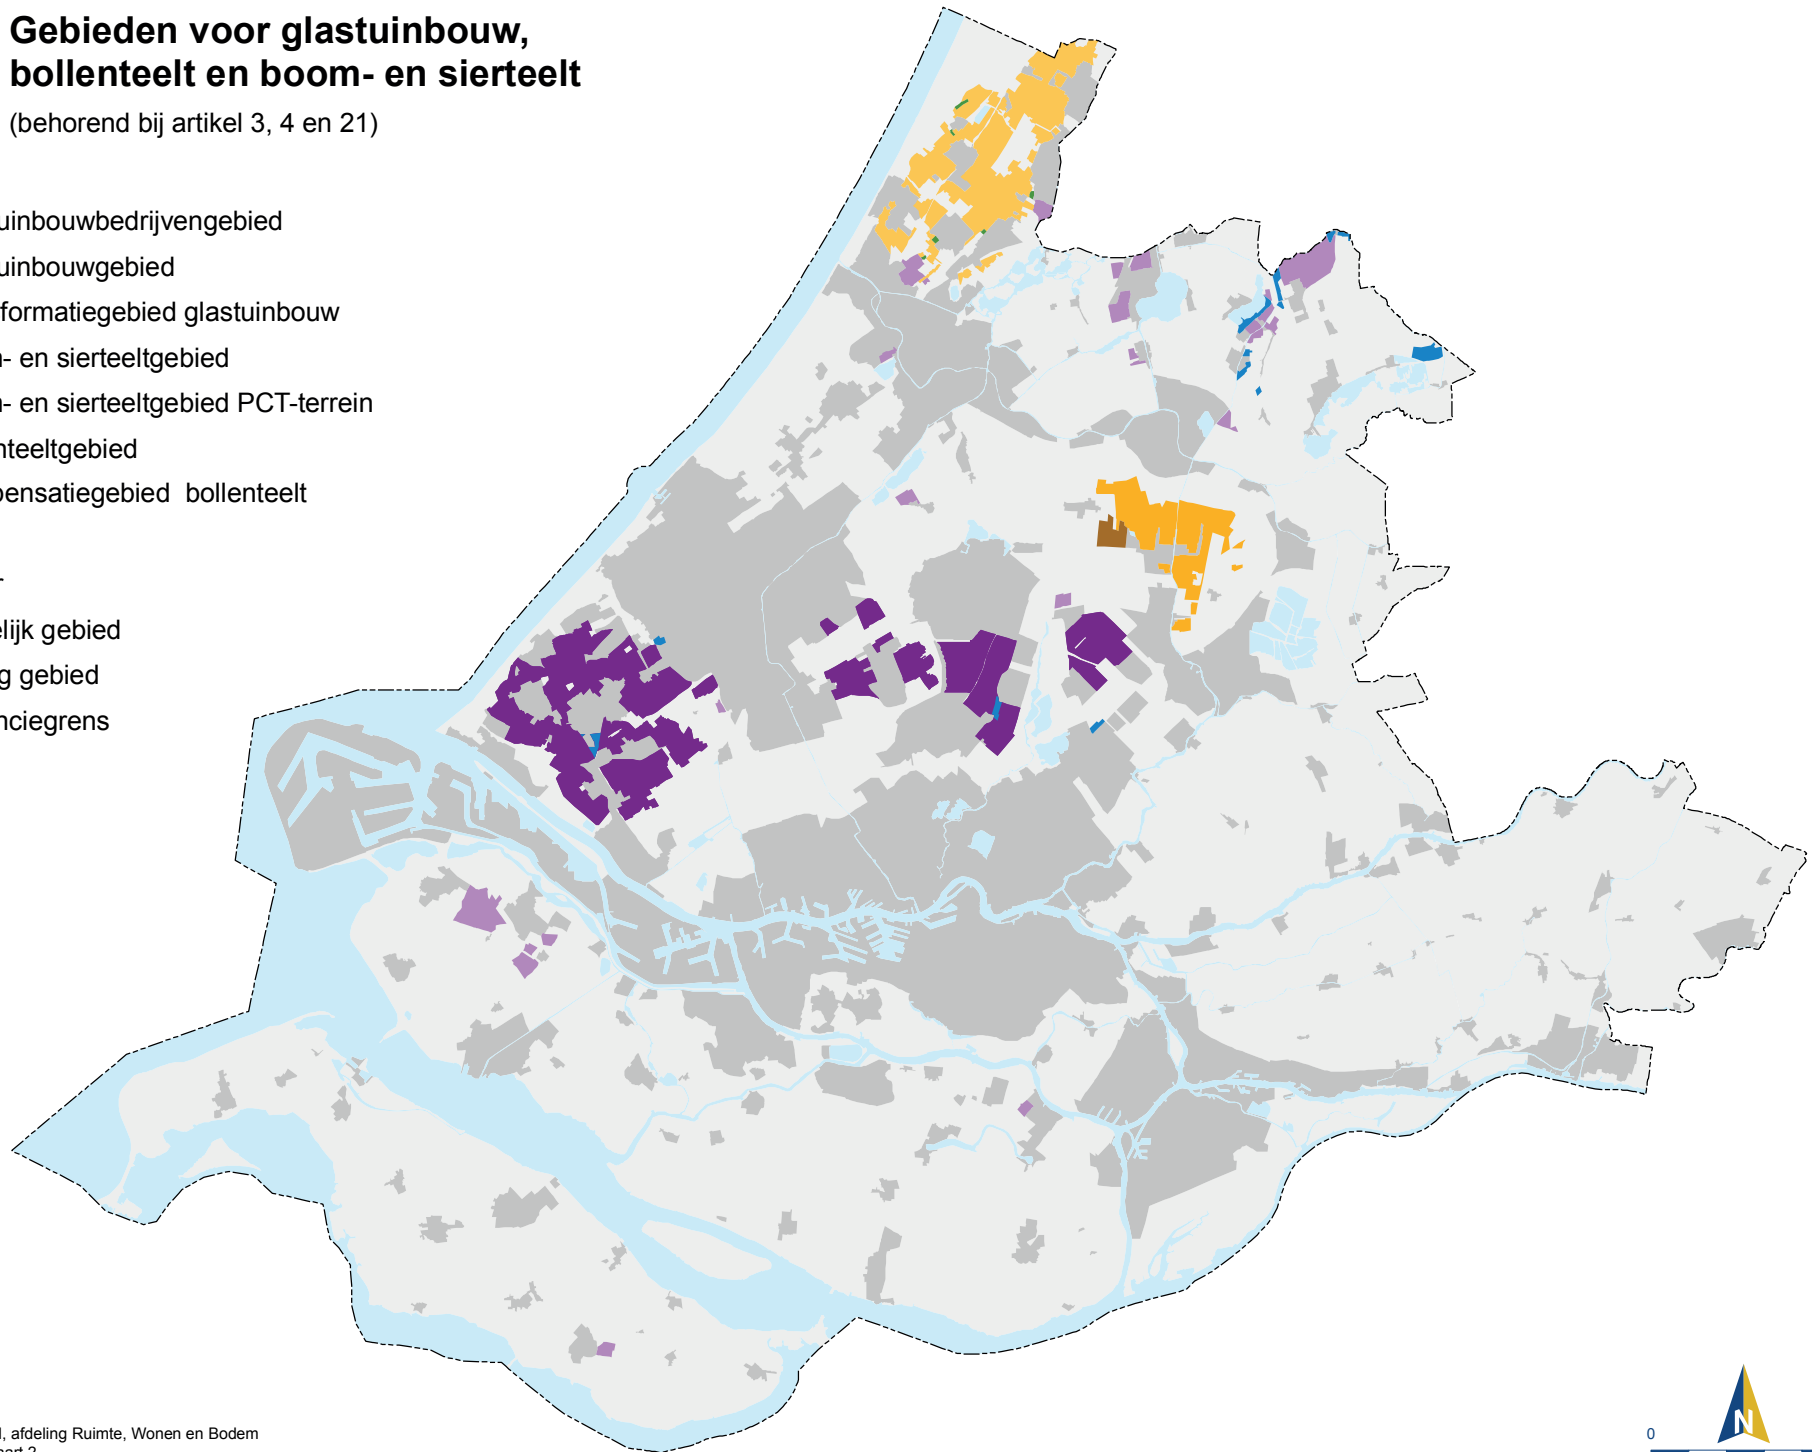

Kaart 1 Bebouwingscontouren

(behorend bij artikel 2, 3 en 4)

Legenda

-  Bebouwingscontour
 -  Strandbebouwing
 -  Stedelijk groen buiten de contour
 -  Verblijfsrecreatiegebied
 -  Verblijfsrecreatiegebied op de Kop van Goeree
 -  Gebied buiten de bebouwingscontour
- Overig
-  Water
 -  Provinciegrens

Kaart 2 Gebieden voor glastuinbouw, bollenteelt en boom- en sierteelt

(behorend bij artikel 3, 4 en 21)

Legenda

-  Glastuinbouwbedrijfsgebied
-  Glastuinbouwgebied
-  Transformatiegebied glastuinbouw
-  Boom- en sierteeltgebied
-  Boom- en sierteeltgebied PCT-terrein
-  Bollenteeltgebied
-  Compensatiegebied bollenteelt
- Overig
 -  Water
 -  Stedelijk gebied
 -  Overig gebied
 -  Provinciegrens

Kaart 3 Ecologische Hoofdstructuur

(behorend bij artikel 3, 5, 21 en 23)

Legenda

Ecologische Hoofdstructuur (EHS)

||||| Natura2000-gebied

EHS op land

Bestaande natuur en prioritaire nieuwe natuur

Overige nieuwe natuur

Zoekgebied

Ecologische verbinding

Blijvend agrarisch gebied binnen Natura2000

Groene Ruggengraat

EHS op water

Waternatuurgebied

Overig (geen EHS)

Overig water