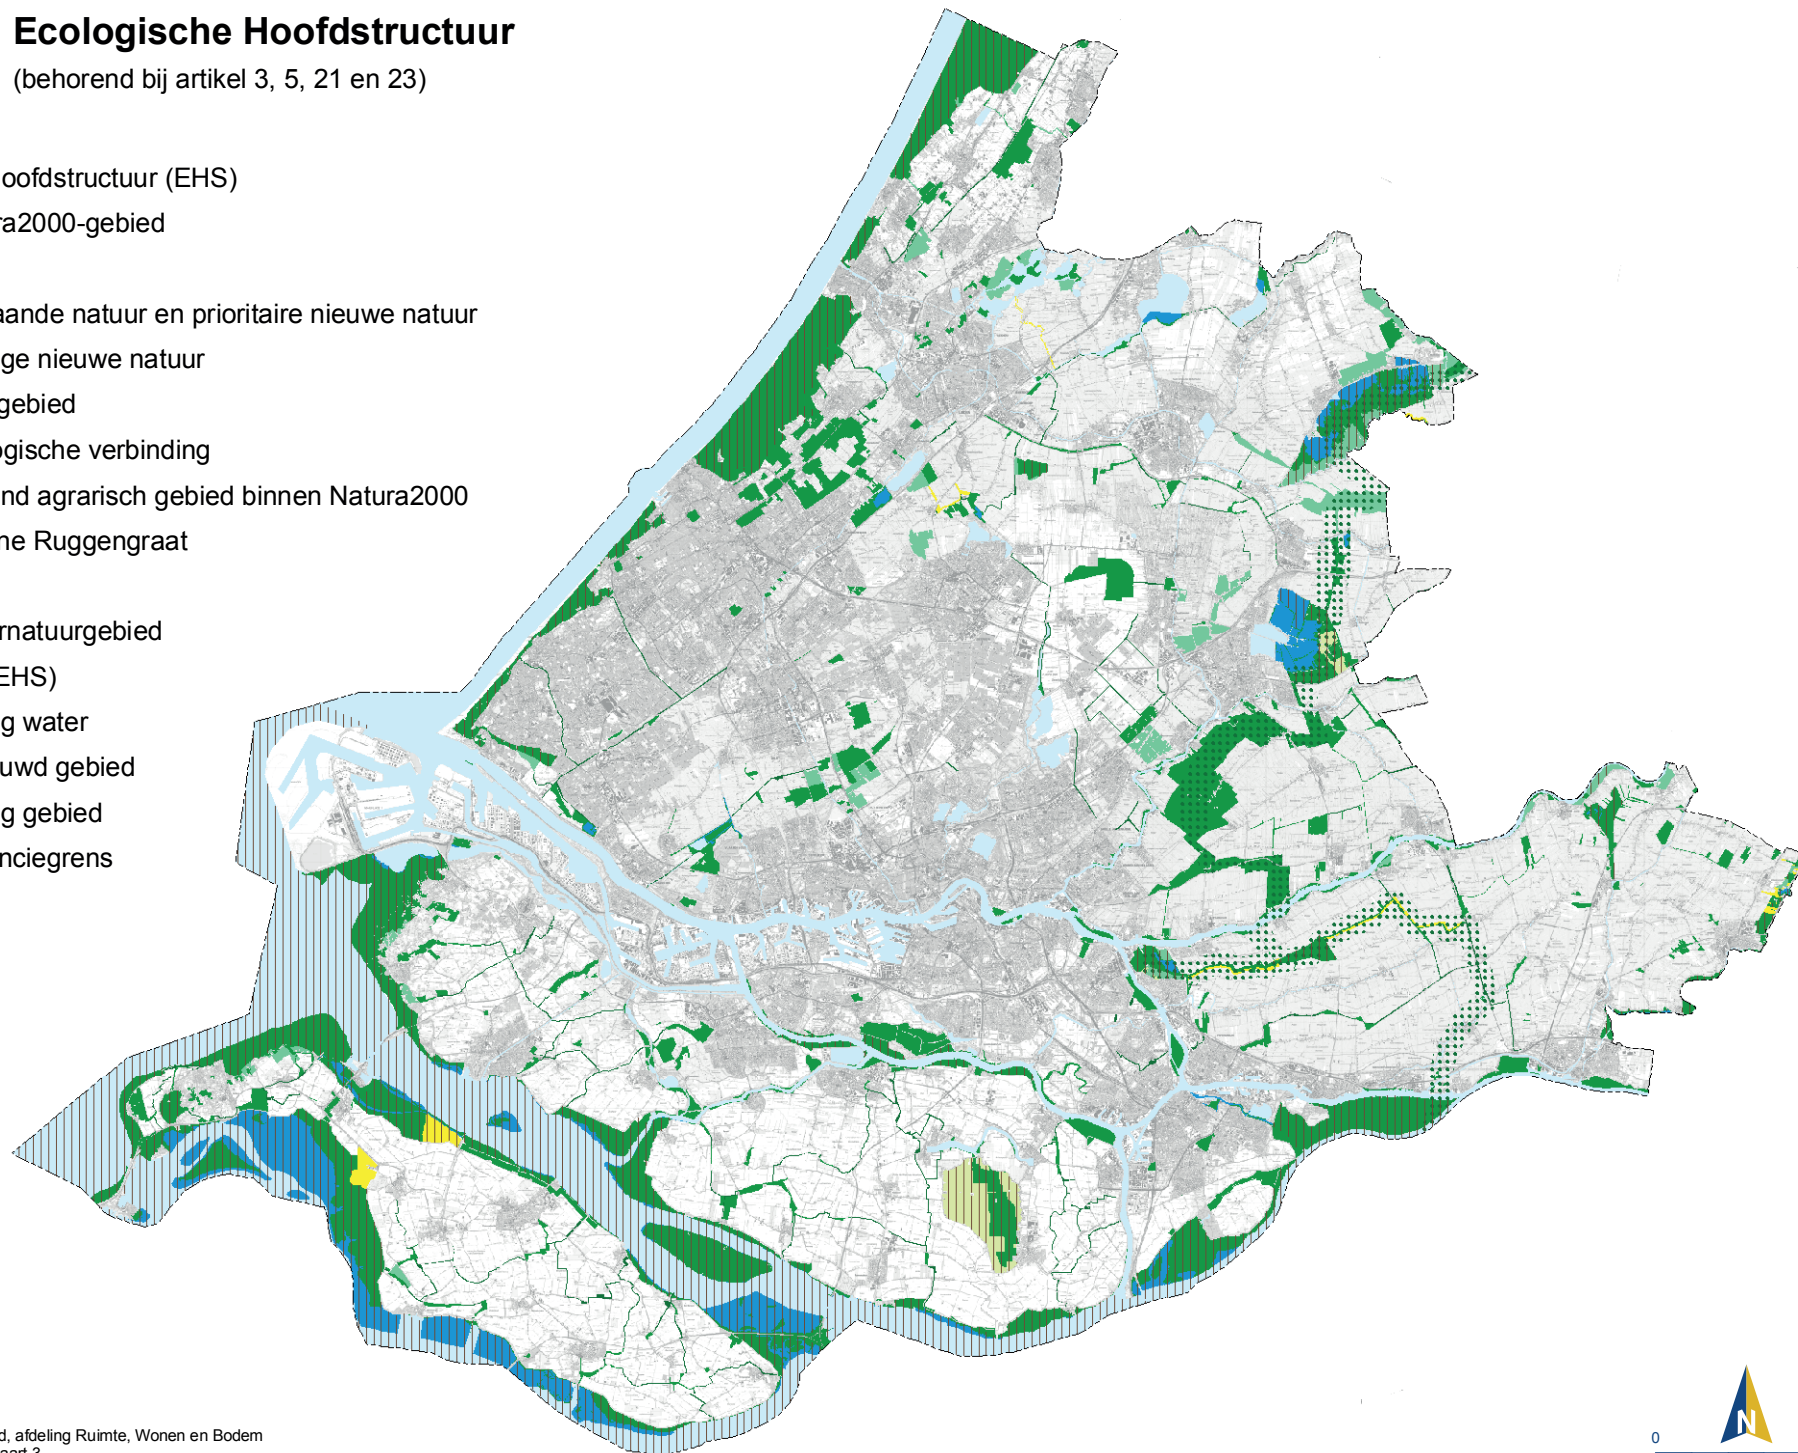

Kaart 1 Bebouwingscontouren

(behorend bij artikel 2, 3 en 4)

Legenda

-  Bebouwingscontour
 -  Strandbebouwing
 -  Stedelijk groen buiten de contour
 -  Verblijfsrecreatiegebied
 -  Verblijfsrecreatiegebied op de Kop van Goeree
 -  Gebied buiten de bebouwingscontour
- Overig
-  Water
 -  Provinciegrens

Kaart 3 Ecologische Hoofdstructuur

(behorend bij artikel 3, 5, 21 en 23)

Legenda

Ecologische Hoofdstructuur (EHS)

||||| Natura2000-gebied

EHS op land

Bestaande natuur en prioritaire nieuwe natuur

Overige nieuwe natuur

Zoekgebied

Ecologische verbinding

Blijvend agrarisch gebied binnen Natura2000

Groene Ruggengraat

EHS op water

Waternatuurgebied

Overig (geen EHS)

Overig water

Bebouwd gebied

Overig gebied

Provinciegrens

Kaart 4 Bufferzones

(behorend bij artikel 3 en 4)

Legenda

-  Bufferzone
- Overig
 -  Water
 -  Stedelijk gebied
 -  Overig gebied
 -  Provinciegrens

Kaart 4a Ladder voor duurzame verstedelijking