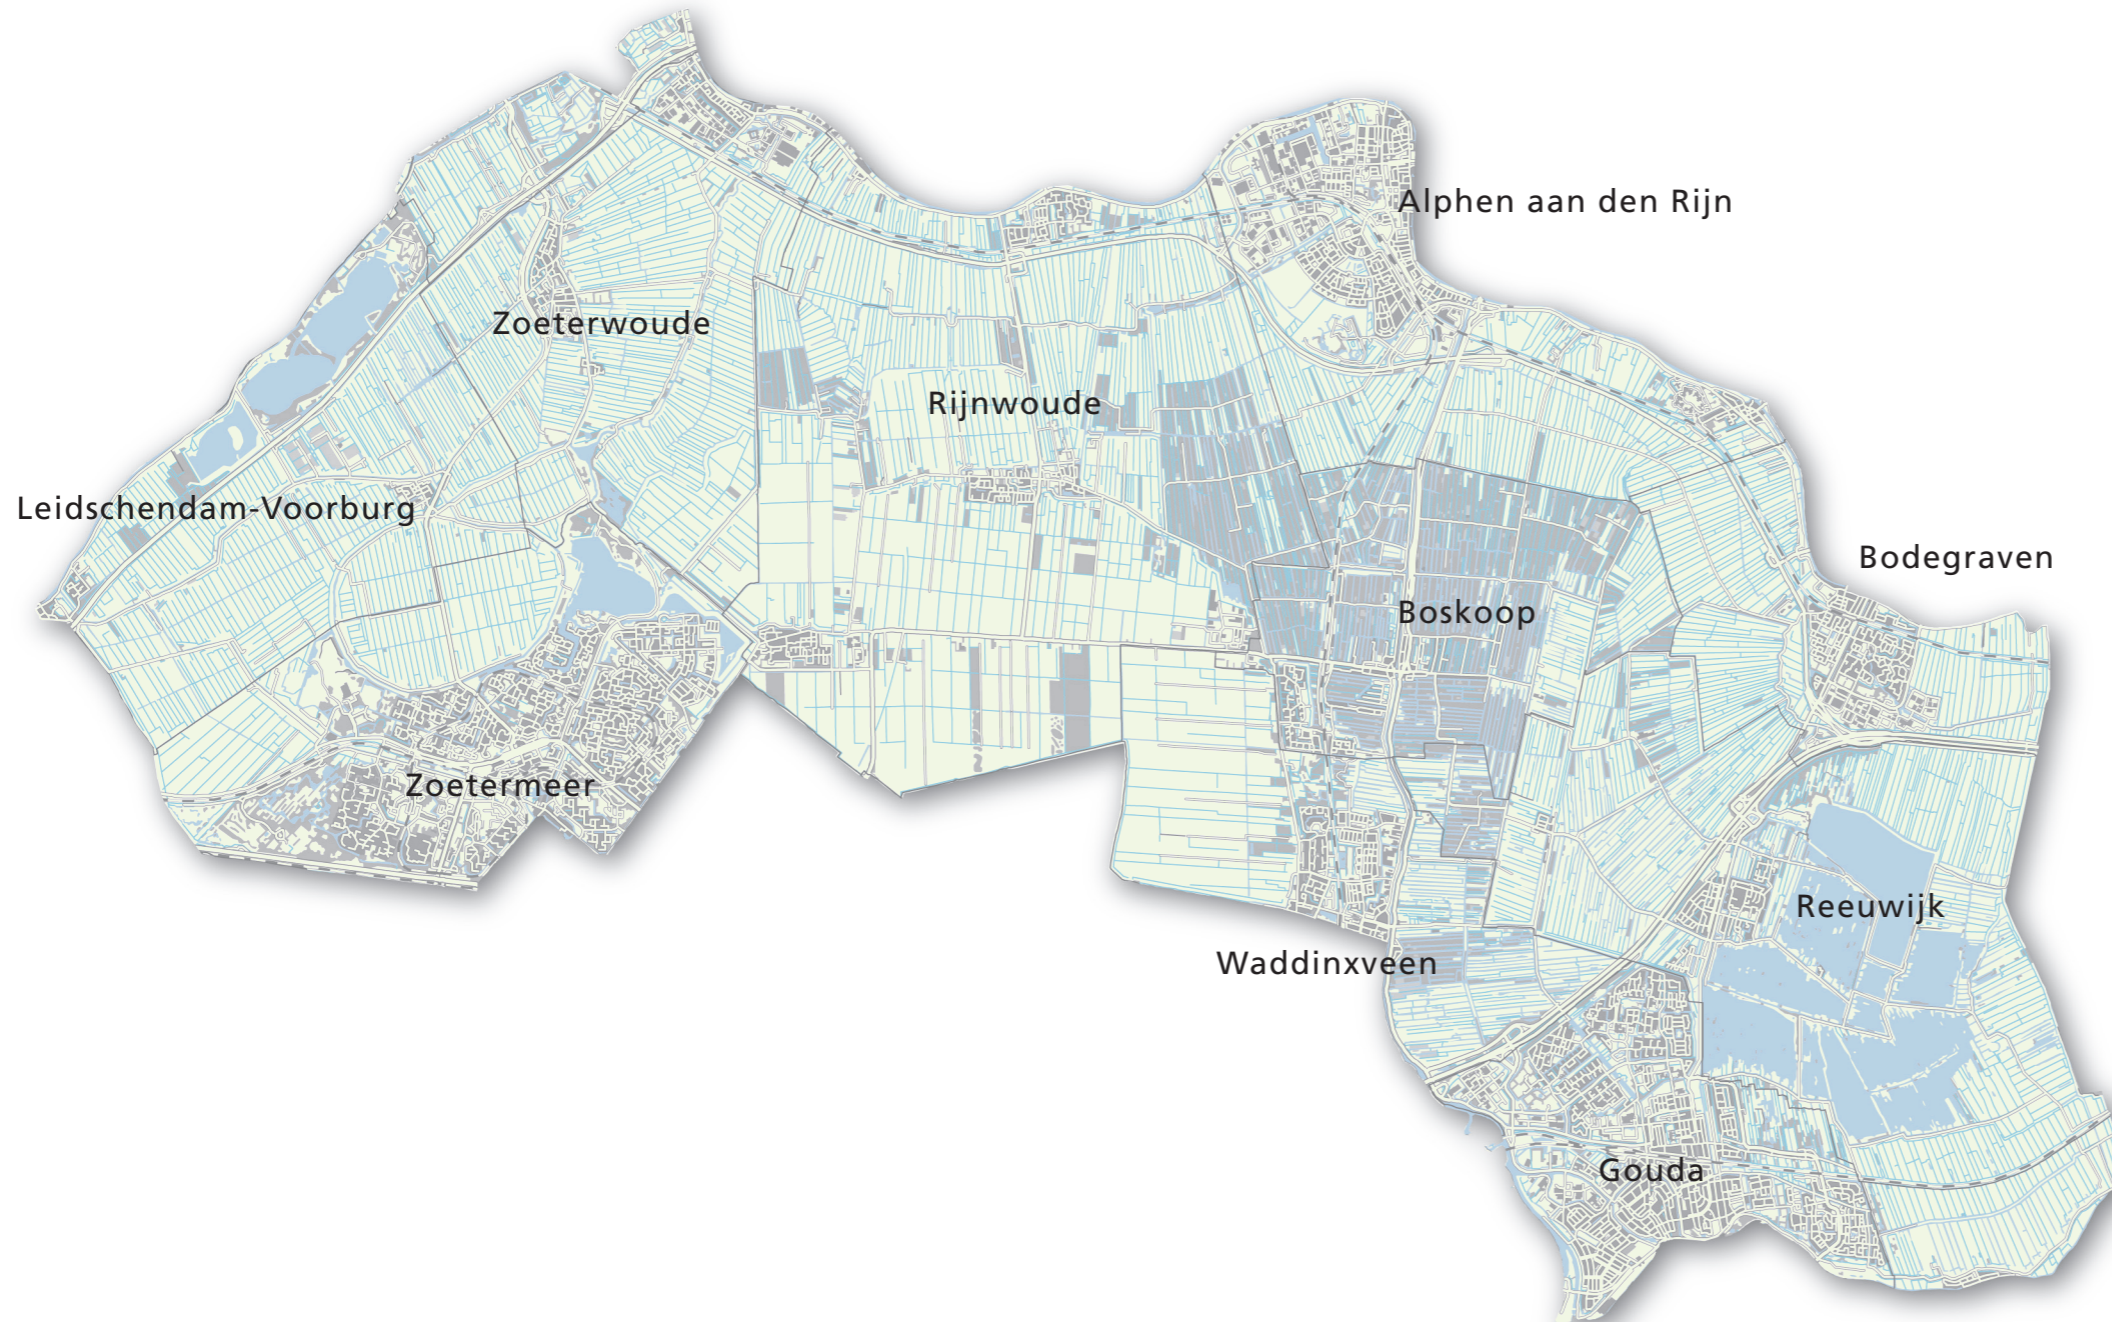

# BIJLAGE 2 WATERVERORDENING RIJNLAND

## AANWIJZING GEBIEDEN MET VERPLICHTE PEILBESLUITEN

Hoogheemraadschap van Rijnland

Kaart C

### Legenda

-  Gebied met verplichting peilbesluiten
-  Gebied zonder verplichting peilbesluiten

provincie **HOLLAND**  
**ZUID**