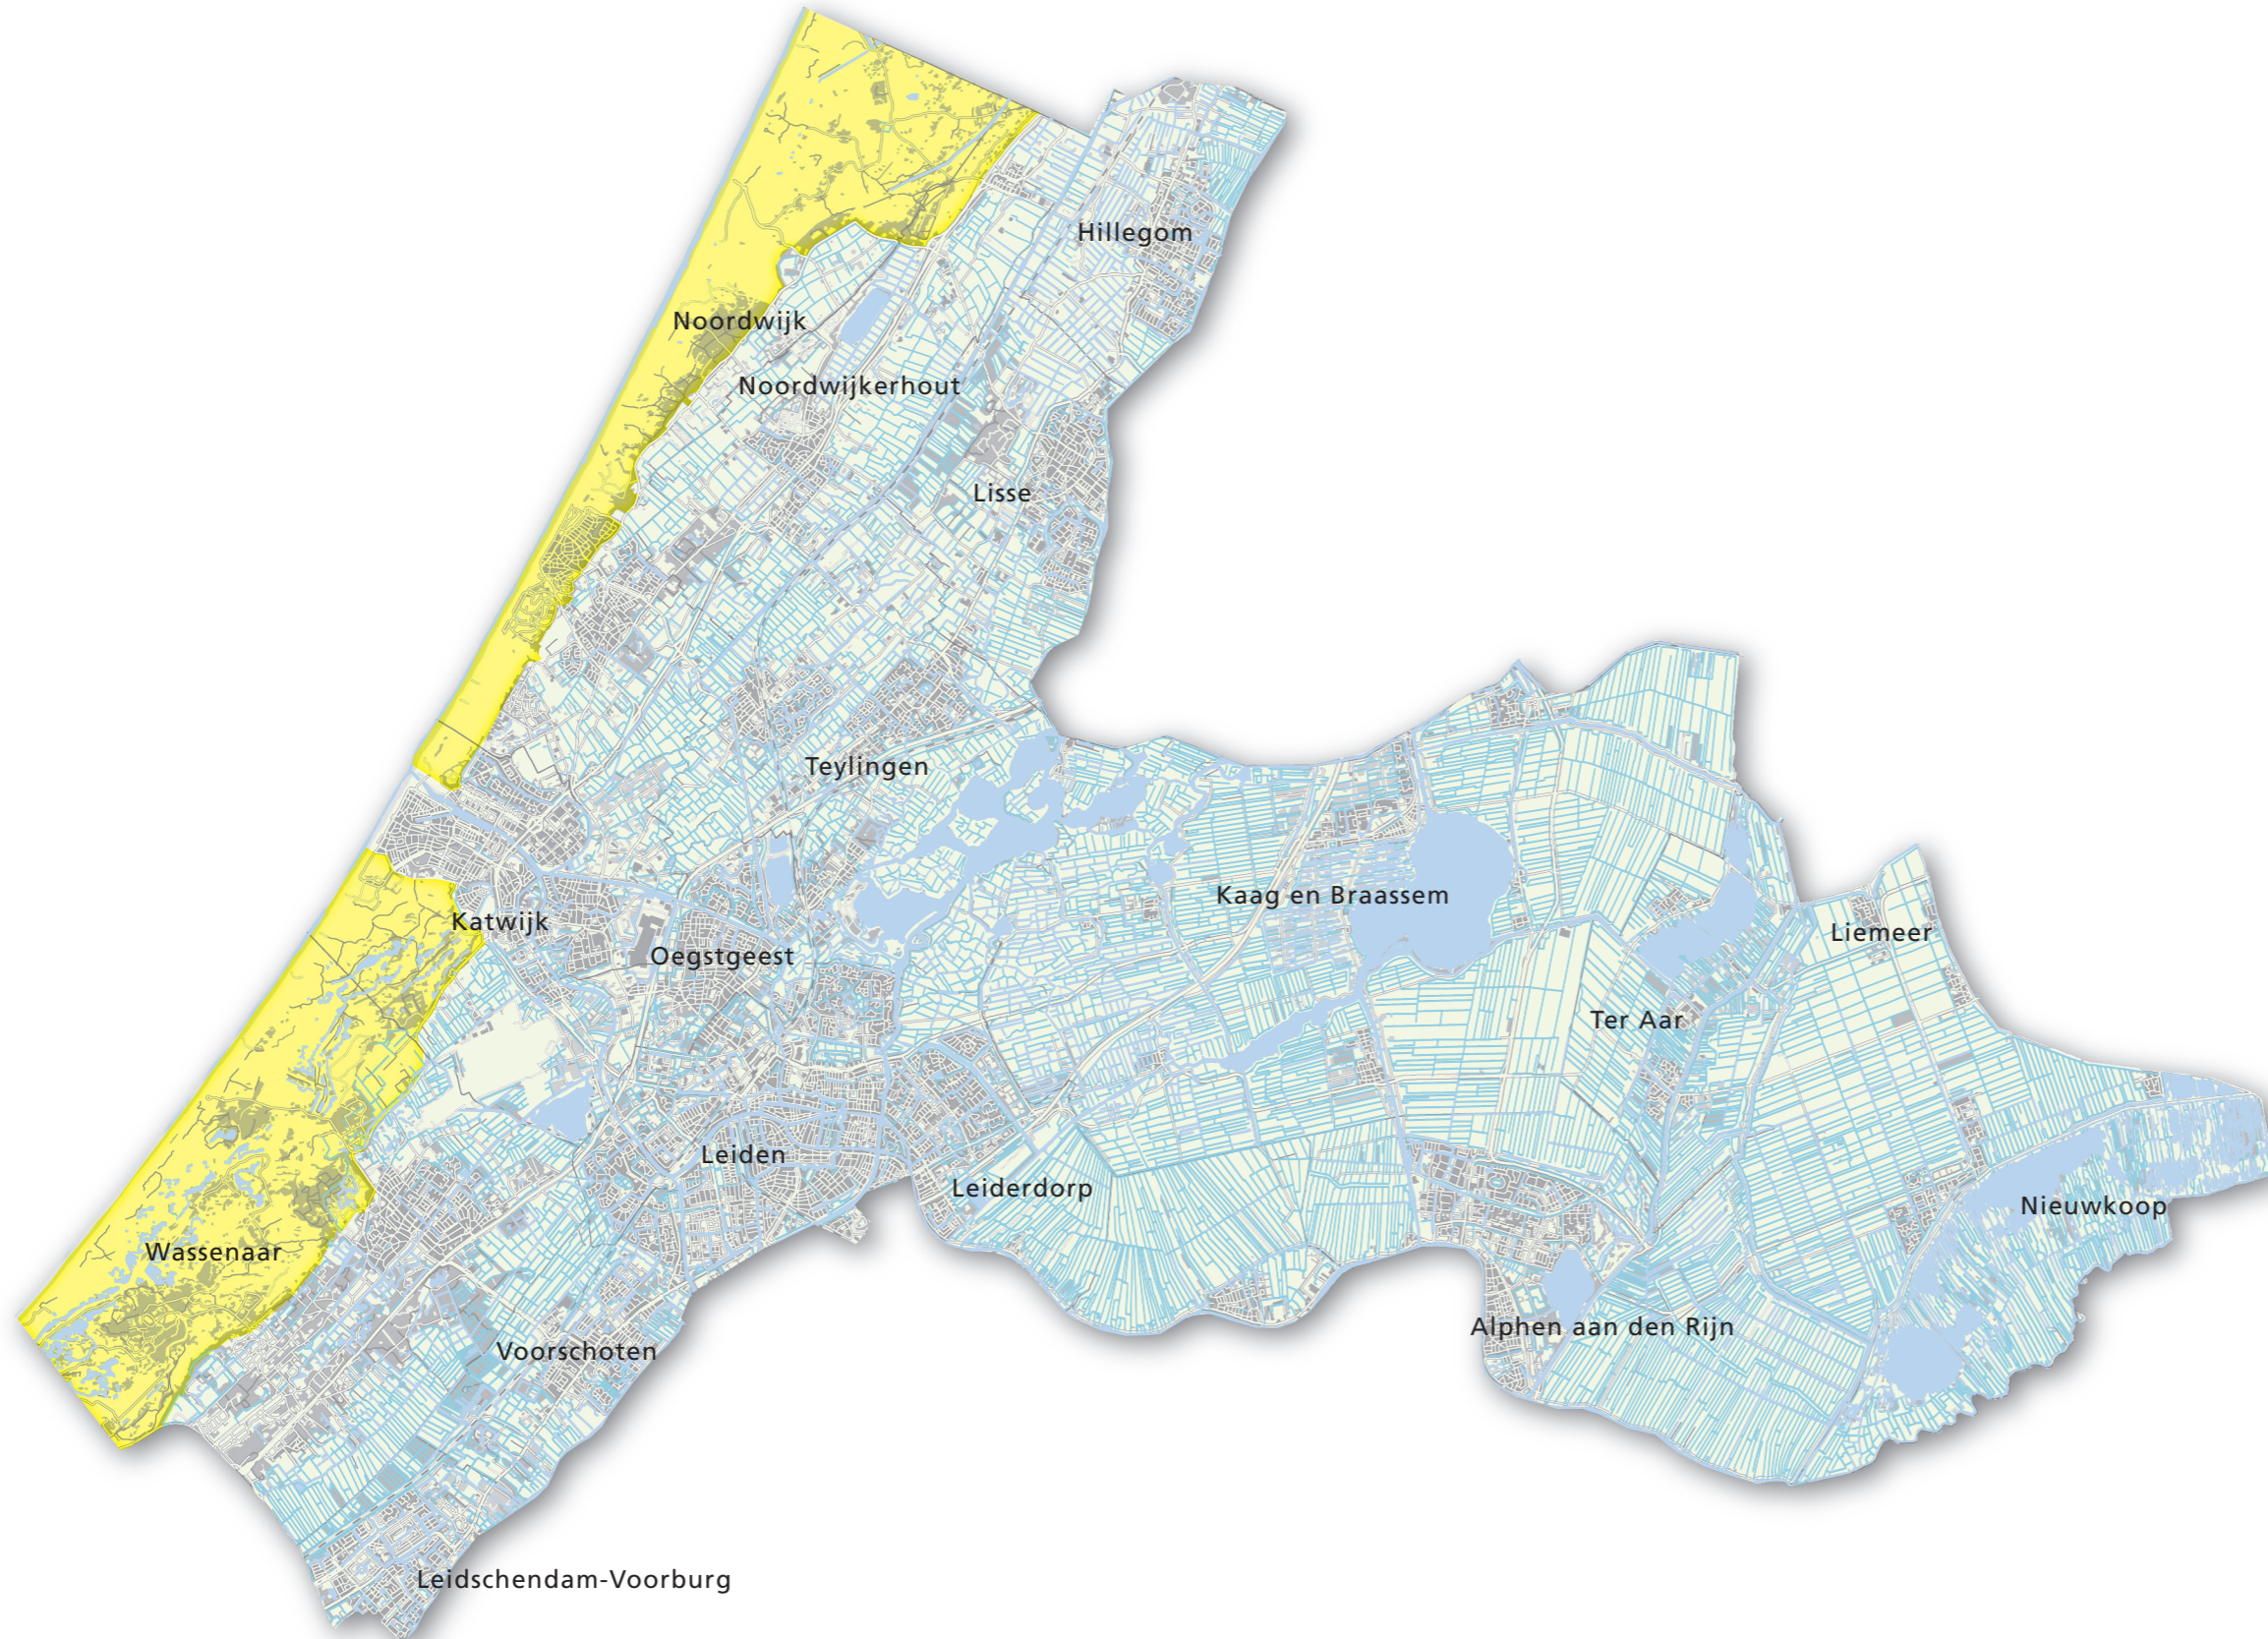

BIJLAGE 2 WATERVERORDENING RIJNLAND

AANWIJZING GEBIEDEN MET VERPLICHTE PEILBESLUITEN

Hoogheemraadschap van Rijnland

Kaart B

Legenda

-  Gebied met verplichting peilbesluiten
-  Gebied zonder verplichting peilbesluiten

kilometer
0 1 2 4

provincie **HOLLAND**
ZUID