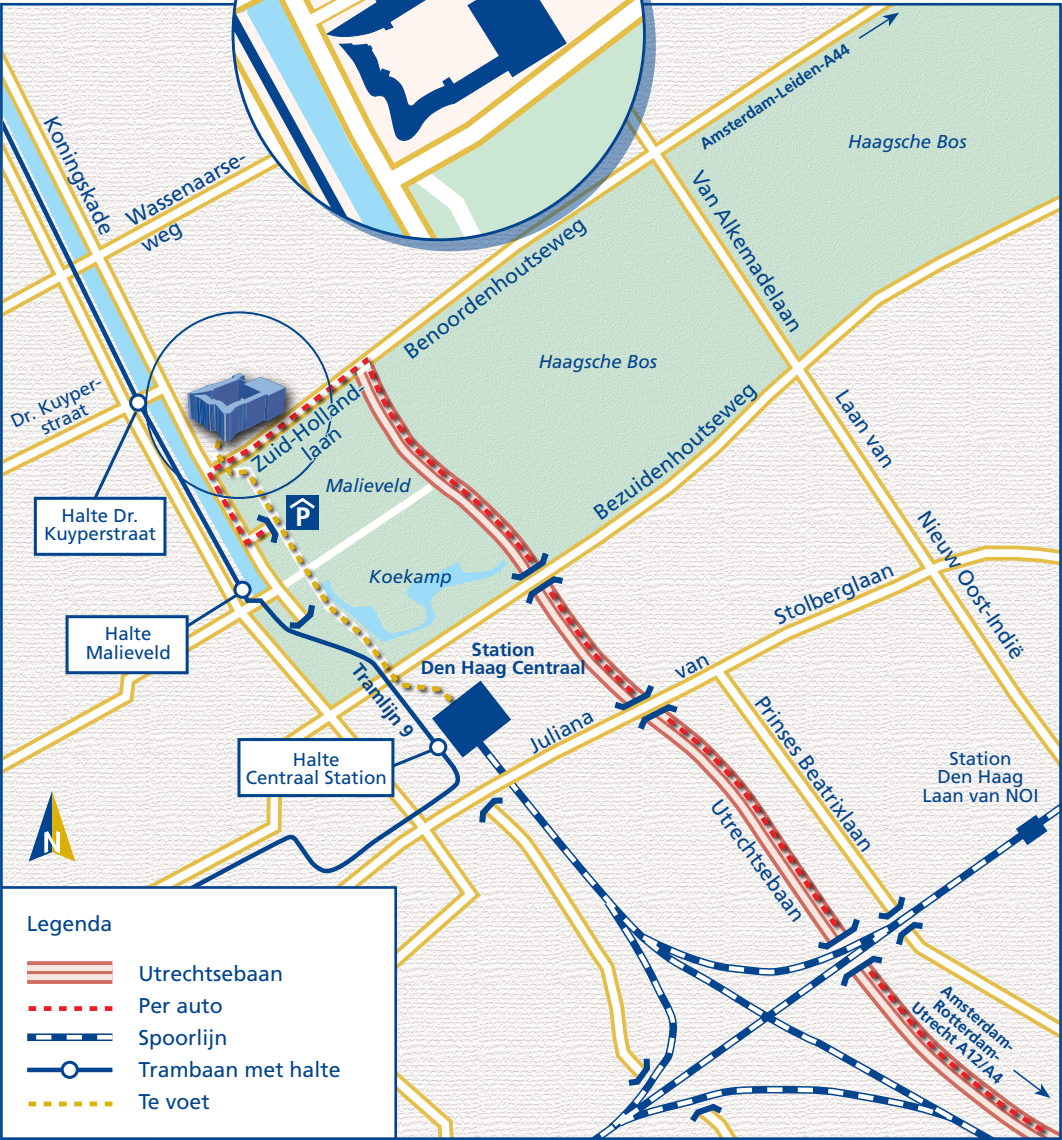

Provinciehuis Zuid-Holland Zuid-Hollandplein

Ingang Distributiecentrum

Het distributiecentrum van de provincie Zuid-Holland is op werkdagen geopend van 8.00-17.00 uur

Legenda

-  Utrechtsebaan
-  Per auto
-  Spoorlijn
-  Trambaan met halte
-  Te voet