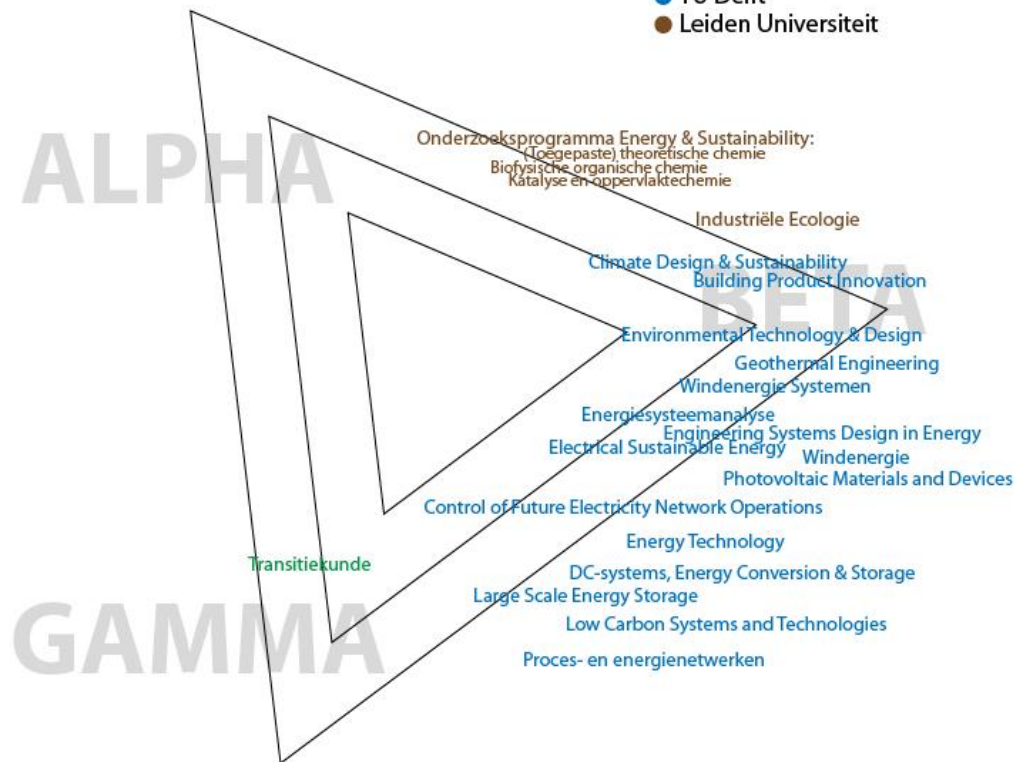

leerstoelen en expertises

- Erasmus Universiteit Rotterdam
- TU Delft
- Leiden Universiteit