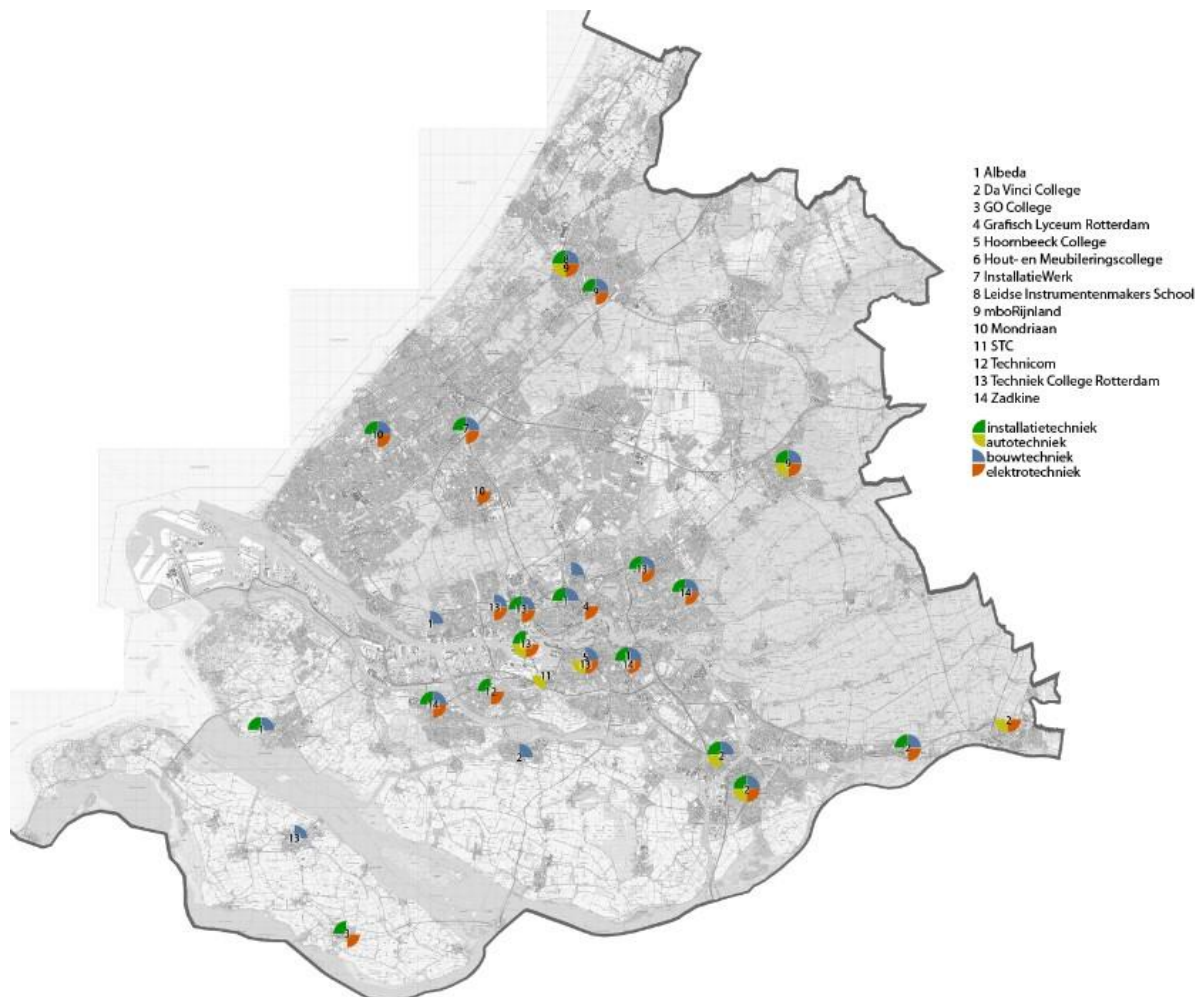

dus mede vanwege de energietransitie. Voor elke verloren baan in fossiele sectoren (kolen, olie) komen er zeven klimaatbanen terug. Extra inzet is nodig voor (technische) opleidingen, werving en bij- en omscholing. Zo kunnen we de transitie uitvoeren en de werkgelegenheidskansen grijpen.

Van de meeste opleidingen in dit overzicht is te verwachten dat de inhoud hiervan zal veranderen. Provincie Zuid-Holland draagt hieraan bij door te investeren in het aanbod van opleidingen in duurzame warmte- en koudetechnieken en op het gebied van installaties voor opwek en opslag van duurzame energie.

Bron: KiesMBO.nl

HBO- / WO-opleidingen en leerstoelen

Zoals eerder genoemd is het voor HBO en WO opleidingen minder eenvoudig een directe koppeling te maken tussen de opleiding en het vakgebied waar iemand komt te werken. Om de energietransitie te kunnen realiseren, zijn niet alleen technische mensen nodig, maar zijn ook mensen met een financiële, sociale, juridische, ontwerp, bestuurskundige, etc. opleiding nodig. Er is dus een groot potentieel van studenten die vanuit HBO-opleidingen door kunnen stromen richting banen die bijdragen aan de energie- en grondstoffentransitie.

HBO