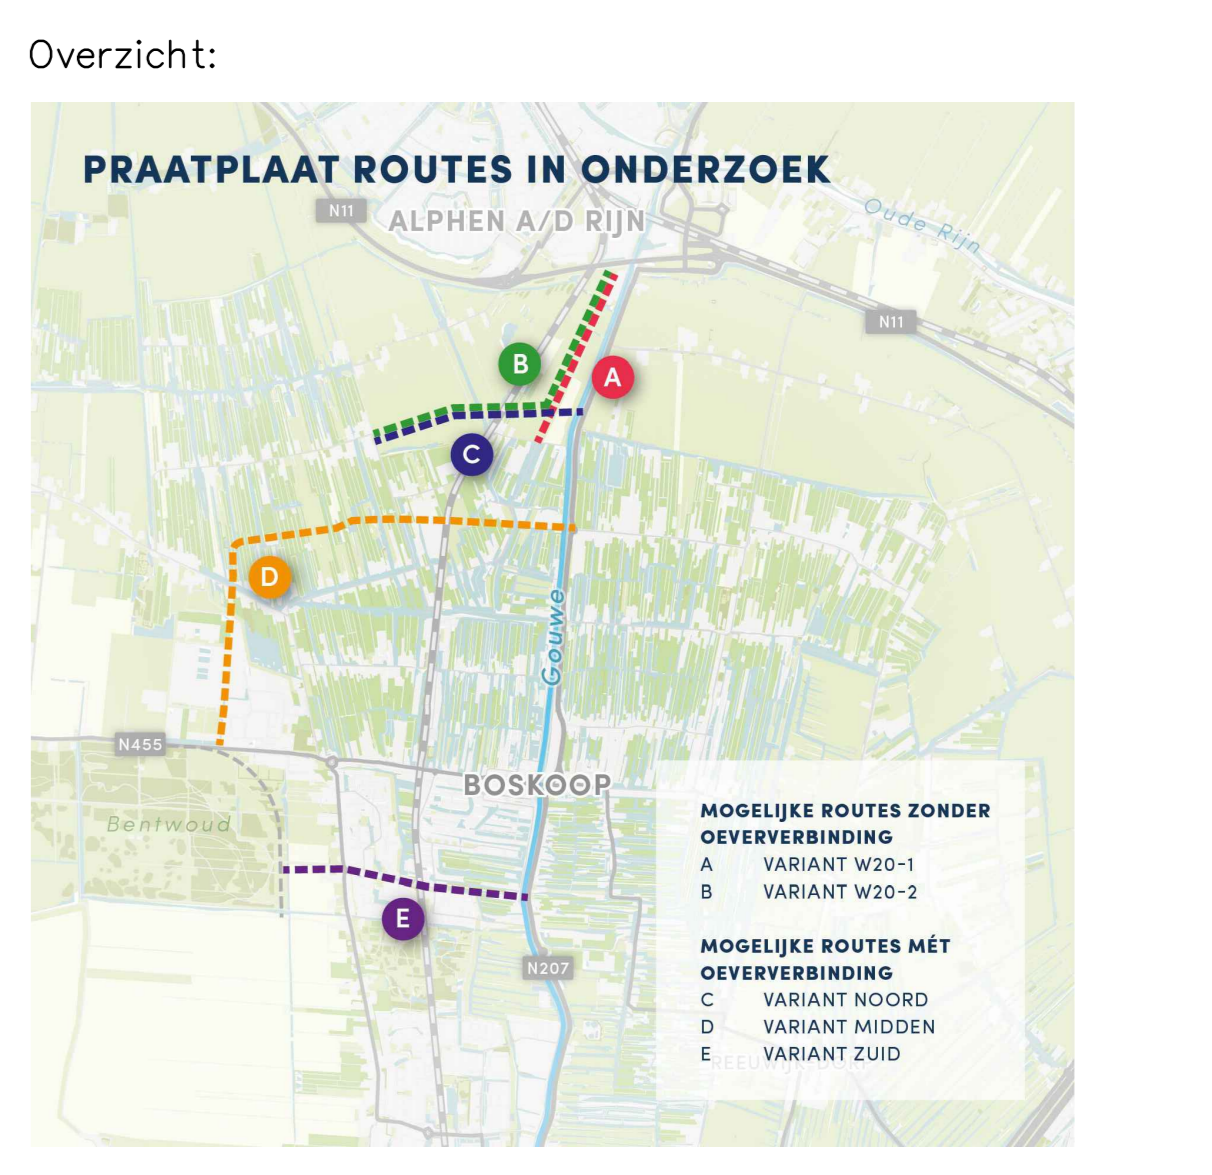

Variant Noord

Legenda Situatie

- Indicatief toekomstig tracé
- Indicatief toekomstig tracé met kunstwerk
- - - Mogelijke aanrijroute over bestaande wegen

Opmerkingen:

- Maten in meters tenzij anders vermeld;
- Hoogtemaatvoering in meters t.o.v. N.A.P.;
- Coördinaten in meters volgens RD-stelsel.

Schaal 1:5000

0	100	200	300	400	500m
Projectnummer	MNO03980				
Opdrachtgever	Provincie Zuid Holland				
Titel	Beter Bereikbaar Gouwe				
Versiedatum	17-10-2022				
Documentstatus	Concept				
Formaat	A0				
Schaal	1:5000				
Tekenaar	R. Boone				
Bestelnnummer	MNO03980_BBG_SIT_SO_003				
Projectleider					
Vrijgegeven					