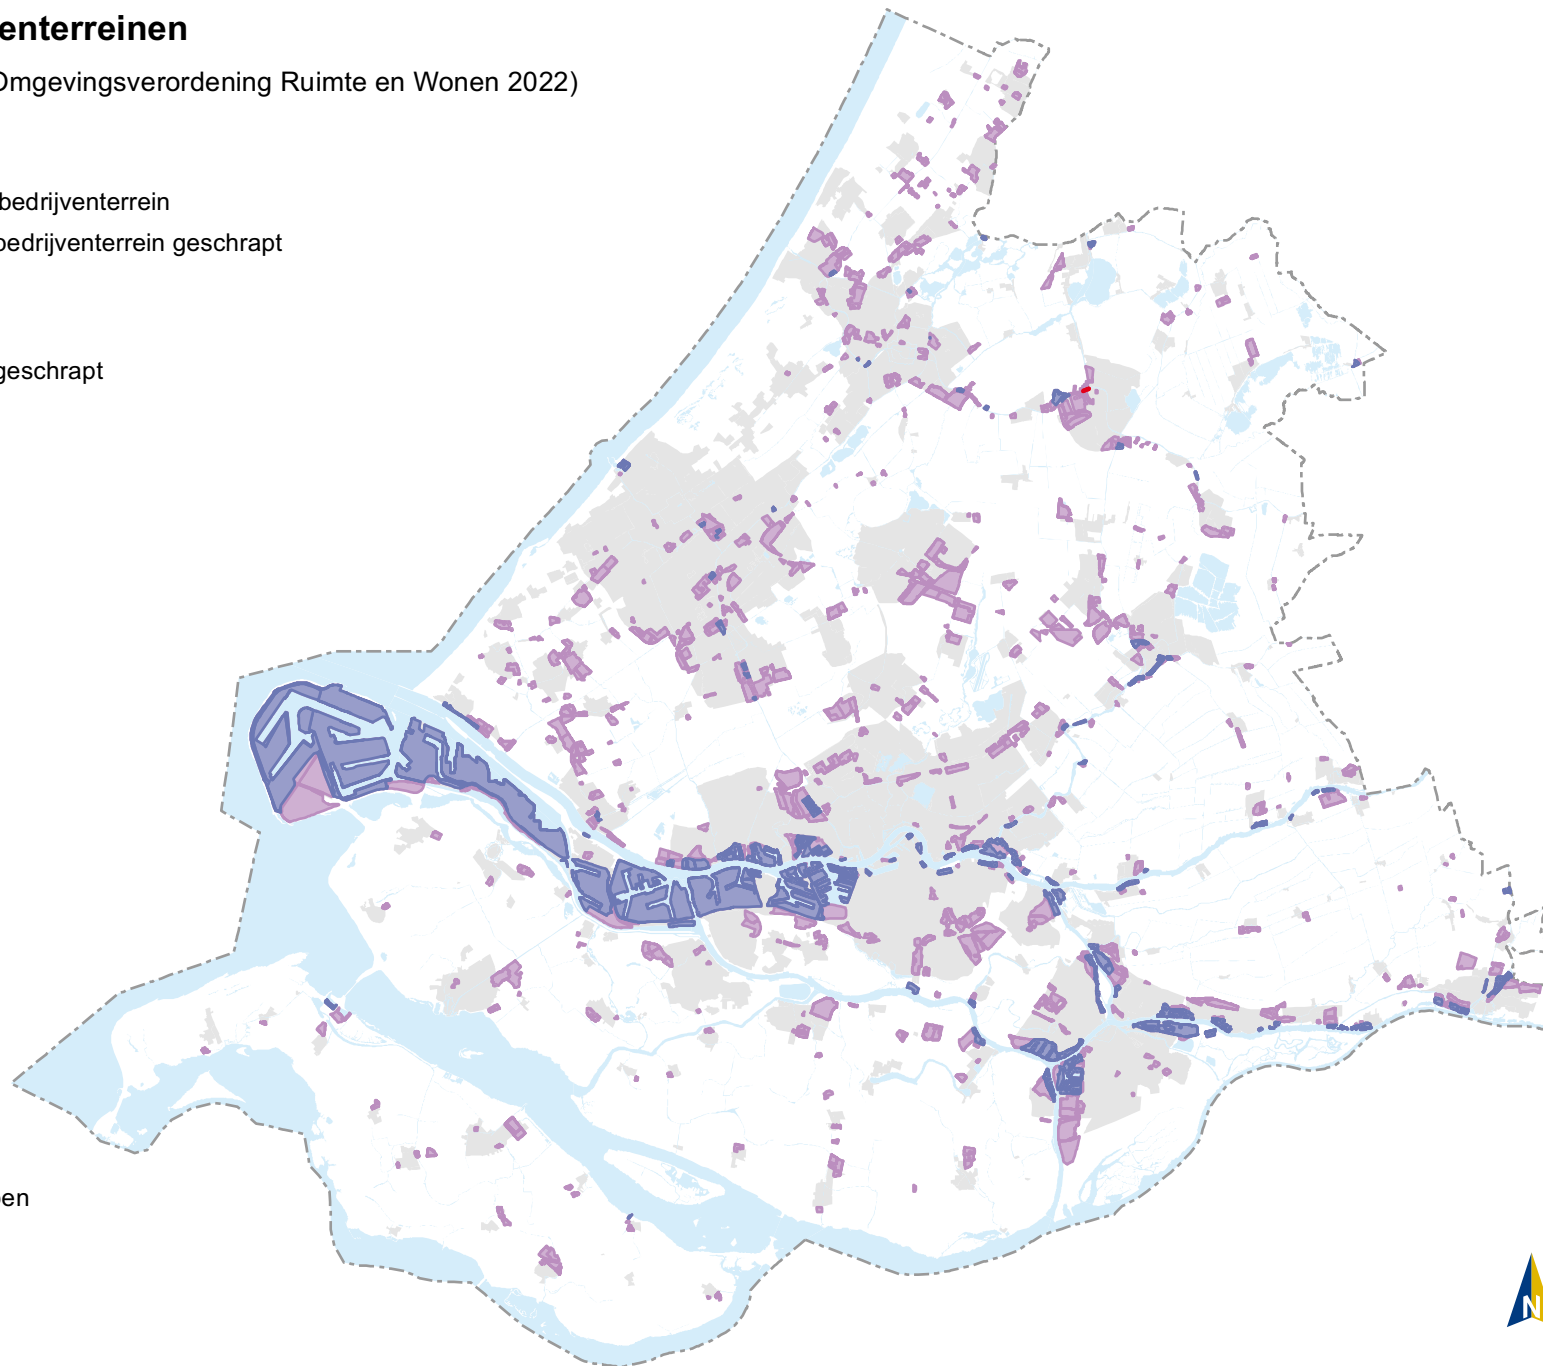

Overig

-  Steden en dorpen
-  Water
-  Provinciegrens

Kaart 11 Greenports

(wijzigingen ontwerp Omgevingsverordening Ruimte en Wonen 2022)

Legenda

-  Glastuinbouwgebied
-  Glastuinbouwgebied geschrapt
-  Glastuinbouwgebied in Westland-Oostland
-  Glastuinbouwgebied in Westland-Oostland geschrapt

Overig

- Steden en dorpen
- Water
- Provinciegrens

Kaart 20 Bedrijventerreinen

(wijzigingen ontwerp Omgevingsverordening Ruimte en Wonen 2022)

Legenda

-  Watergebonden bedrijventerrein
-  watergebonden bedrijventerrein geschrapt

-  Bedrijventerrein
-  bedrijventerrein geschrapt

Overig

-  Steden en dorpen
-  Water
-  Provinciegrens

Kaart 24 Hoofd fietsnetwerk en hoofdwandelnetwerk

(nieuwe kaart ontwerp Omgevingsverordening Ruimte en Wonen 2022)

 Water

 Provinciegrens