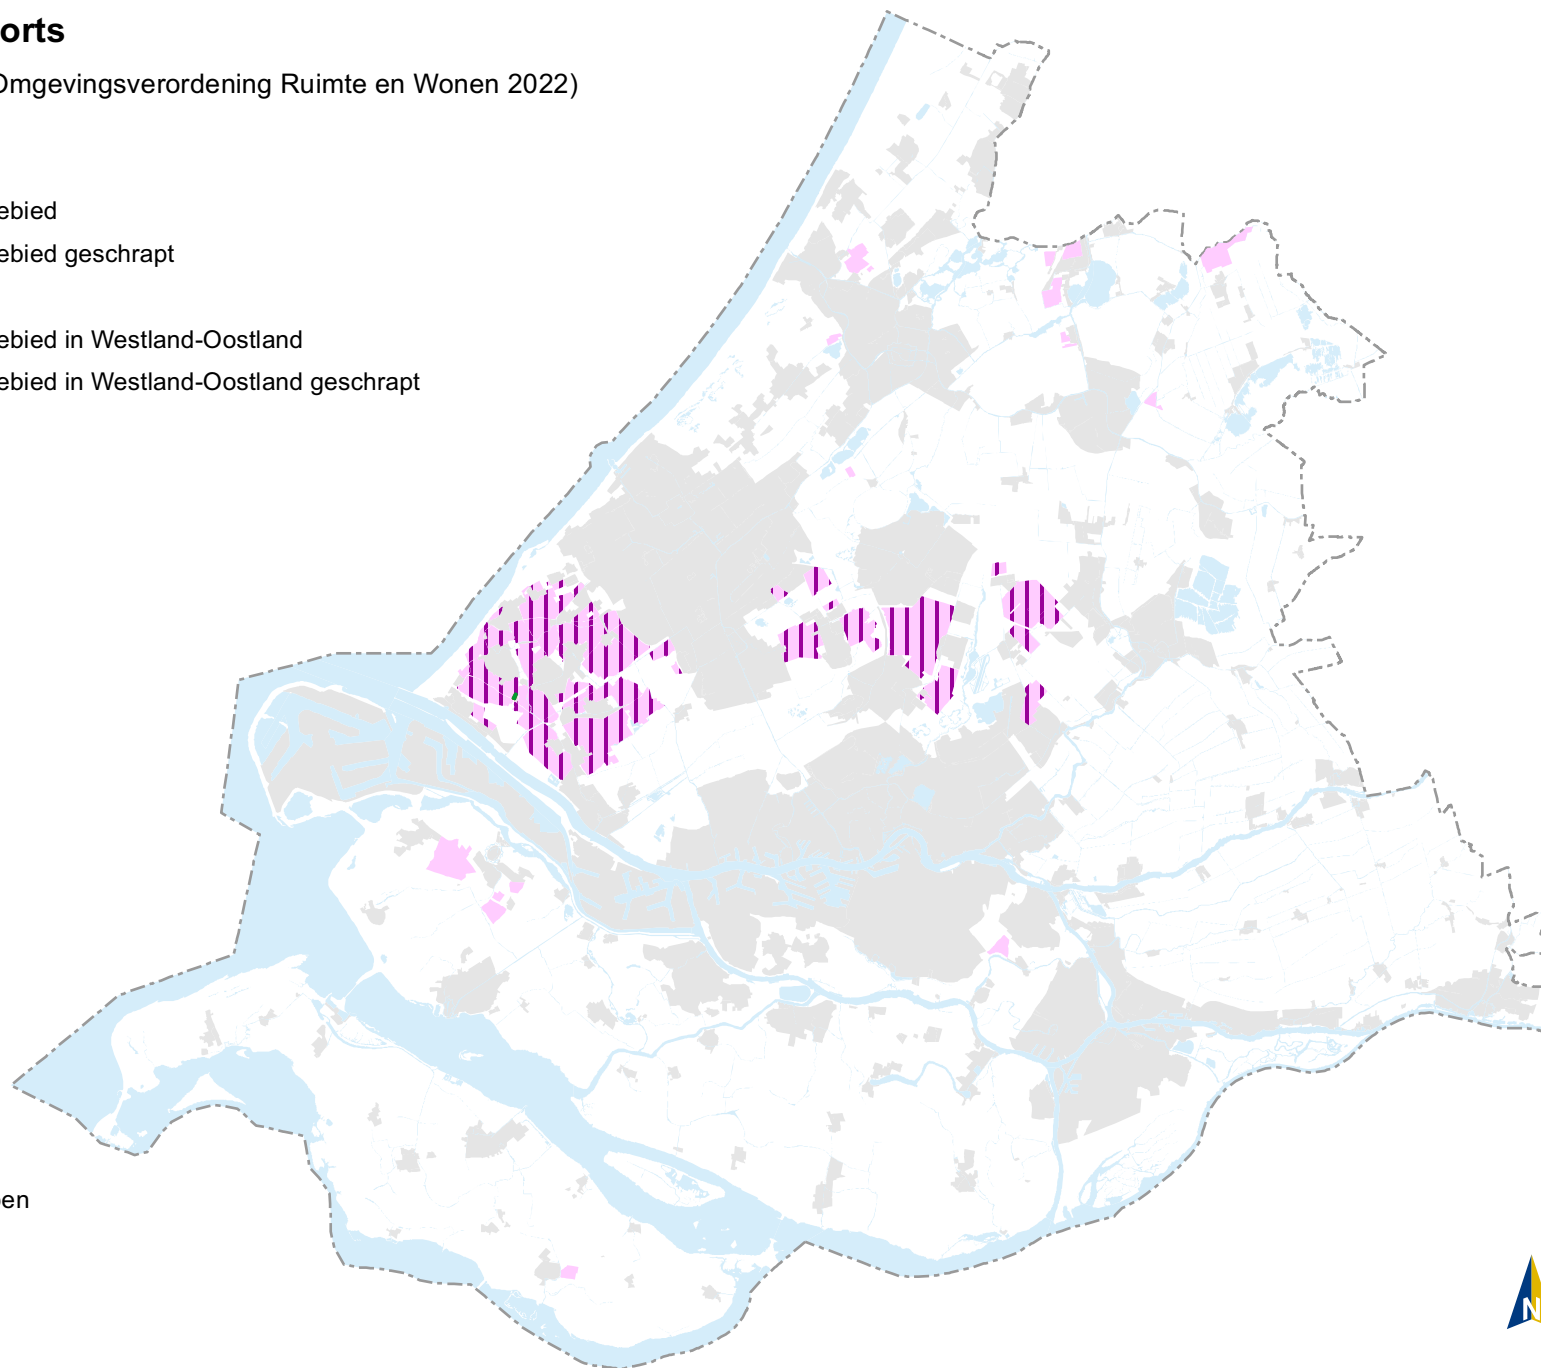

Overig

-  Steden en dorpen
-  Water
-  Provinciegrens

Kaart 11 Greenports

(wijzigingen ontwerp Omgevingsverordening Ruimte en Wonen 2022)

Legenda

-  Glastuinbouwgebied
-  Glastuinbouwgebied geschrapt
-  Glastuinbouwgebied in Westland-Oostland
-  Glastuinbouwgebied in Westland-Oostland geschrapt

Overig

-  Steden en dorpen
-  Water
-  Provinciegrens

Kaart 19 Grote buitenstedelijke bouwlocaties (3 ha-kaart)

(wijzigingen ontwerp Omgevingsverordening Ruimte en Wonen 2022)

Legenda

- Andere stedelijke ontwikkeling toegevoegd
- Bedrijventerrein zachte capaciteit toegevoegd
- Woningbouwlocatie geschrapt
- Woningbouwlocatie toegevoegd
- Ontwikkellocatie niet gewijzigd

Overig

- Steden en dorpen
- Water
- Provinciegrens

Kaart 20 Bedrijventerreinen

(wijzigingen ontwerp Omgevingsverordening Ruimte en Wonen 2022)

Legenda

-  Watergebonden bedrijventerrein
-  watergebonden bedrijventerrein geschrapt

 Water

 Provinciegrens