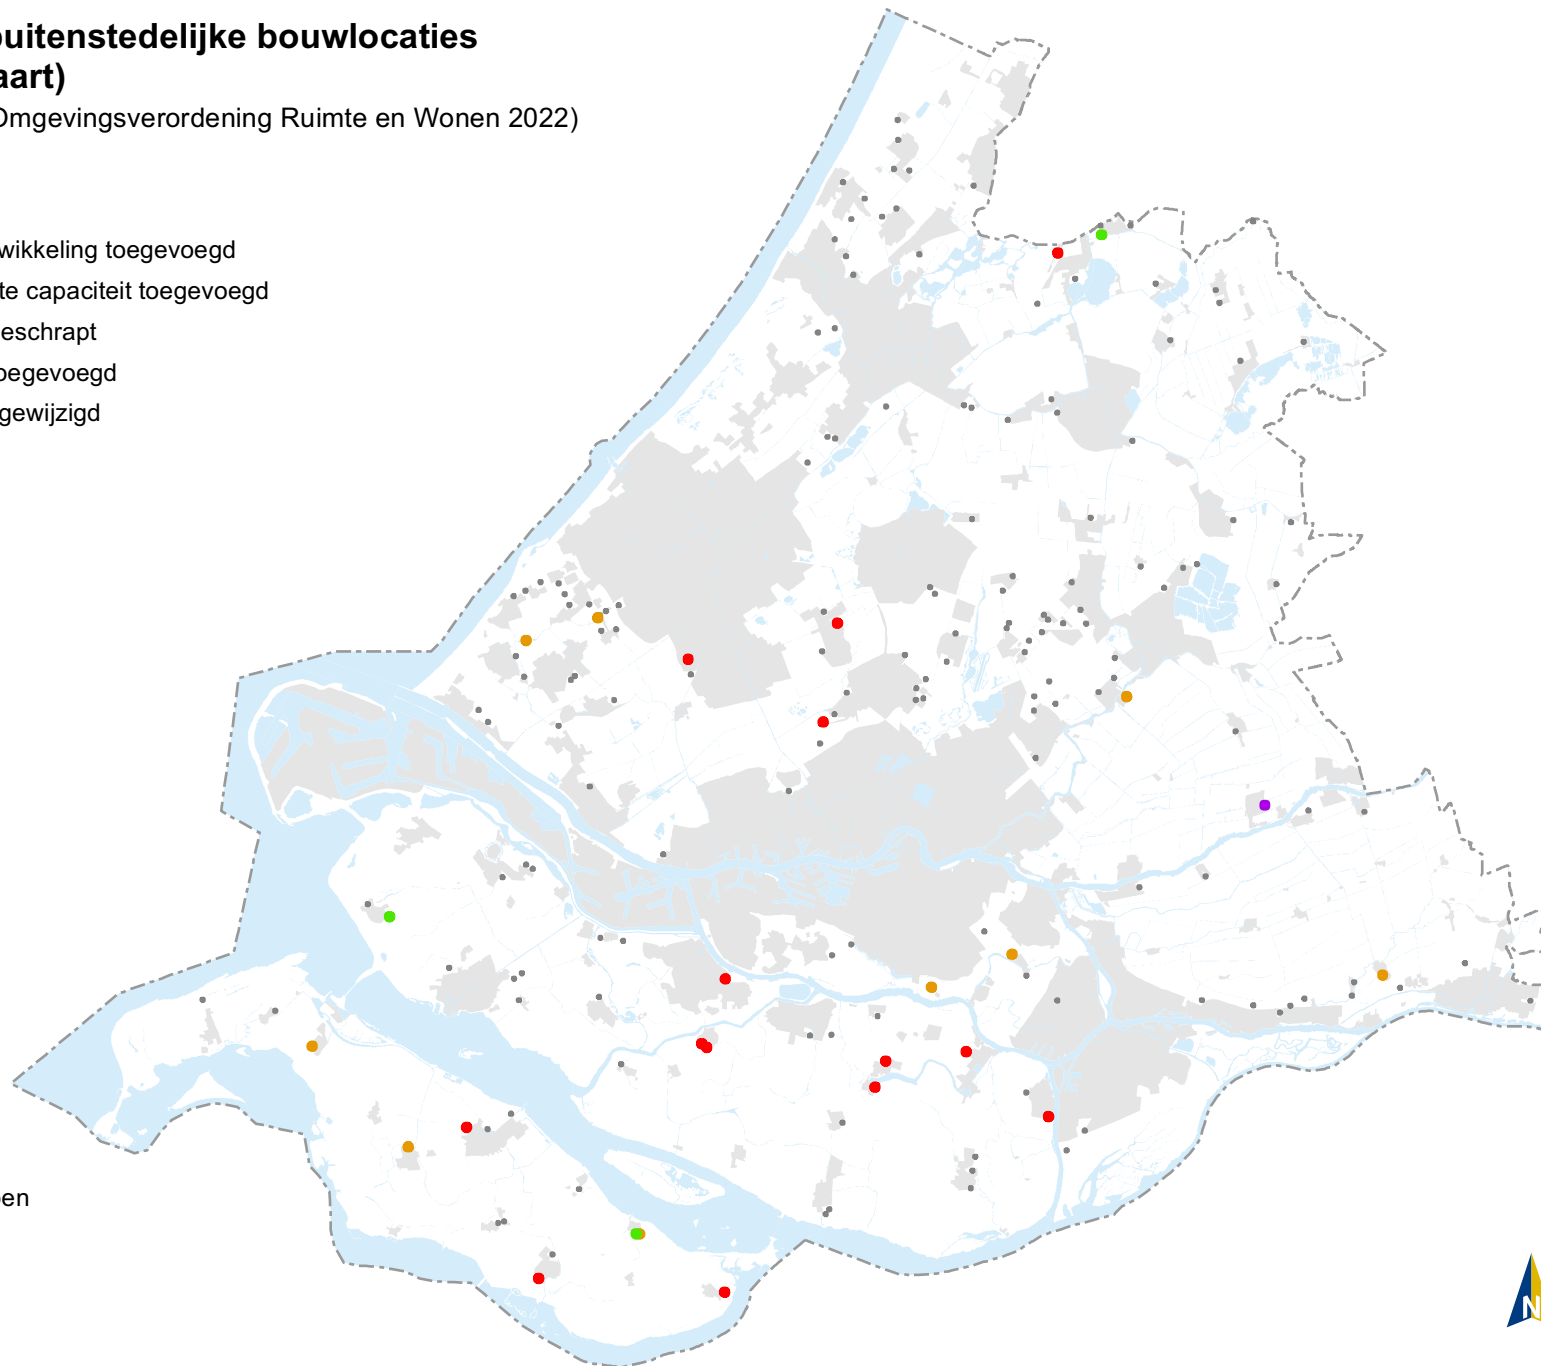

Overig

-  Steden en dorpen
-  Water
-  Provinciegrens

Kaart 11 Greenports

(wijzigingen ontwerp Omgevingsverordening Ruimte en Wonen 2022)

Legenda

-  Glastuinbouwgebied
-  Glastuinbouwgebied geschrapt
-  Glastuinbouwgebied in Westland-Oostland
-  Glastuinbouwgebied in Westland-Oostland geschrapt

Overig

-  Steden en dorpen
-  Water
-  Provinciegrens

Kaart 19 Grote buitenstedelijke bouwlocaties (3 ha-kaart)

(wijzigingen ontwerp Omgevingsverordening Ruimte en Wonen 2022)

Legenda

- Andere stedelijke ontwikkeling toegevoegd
- Bedrijventerrein zachte capaciteit toegevoegd
- Woningbouwlocatie geschrapt
- Woningbouwlocatie toegevoegd
- Ontwikkellocatie niet gewijzigd

Overig

- Steden en dorpen
- Water
- Provinciegrens

Kaart 20 Bedrijventerreinen

(wijzigingen ontwerp Omgevingsverordening Ruimte en Wonen 2022)

Legenda

-  Watergebonden bedrijventerrein
-  watergebonden bedrijventerrein geschrapt

 Water

 Provinciegrens