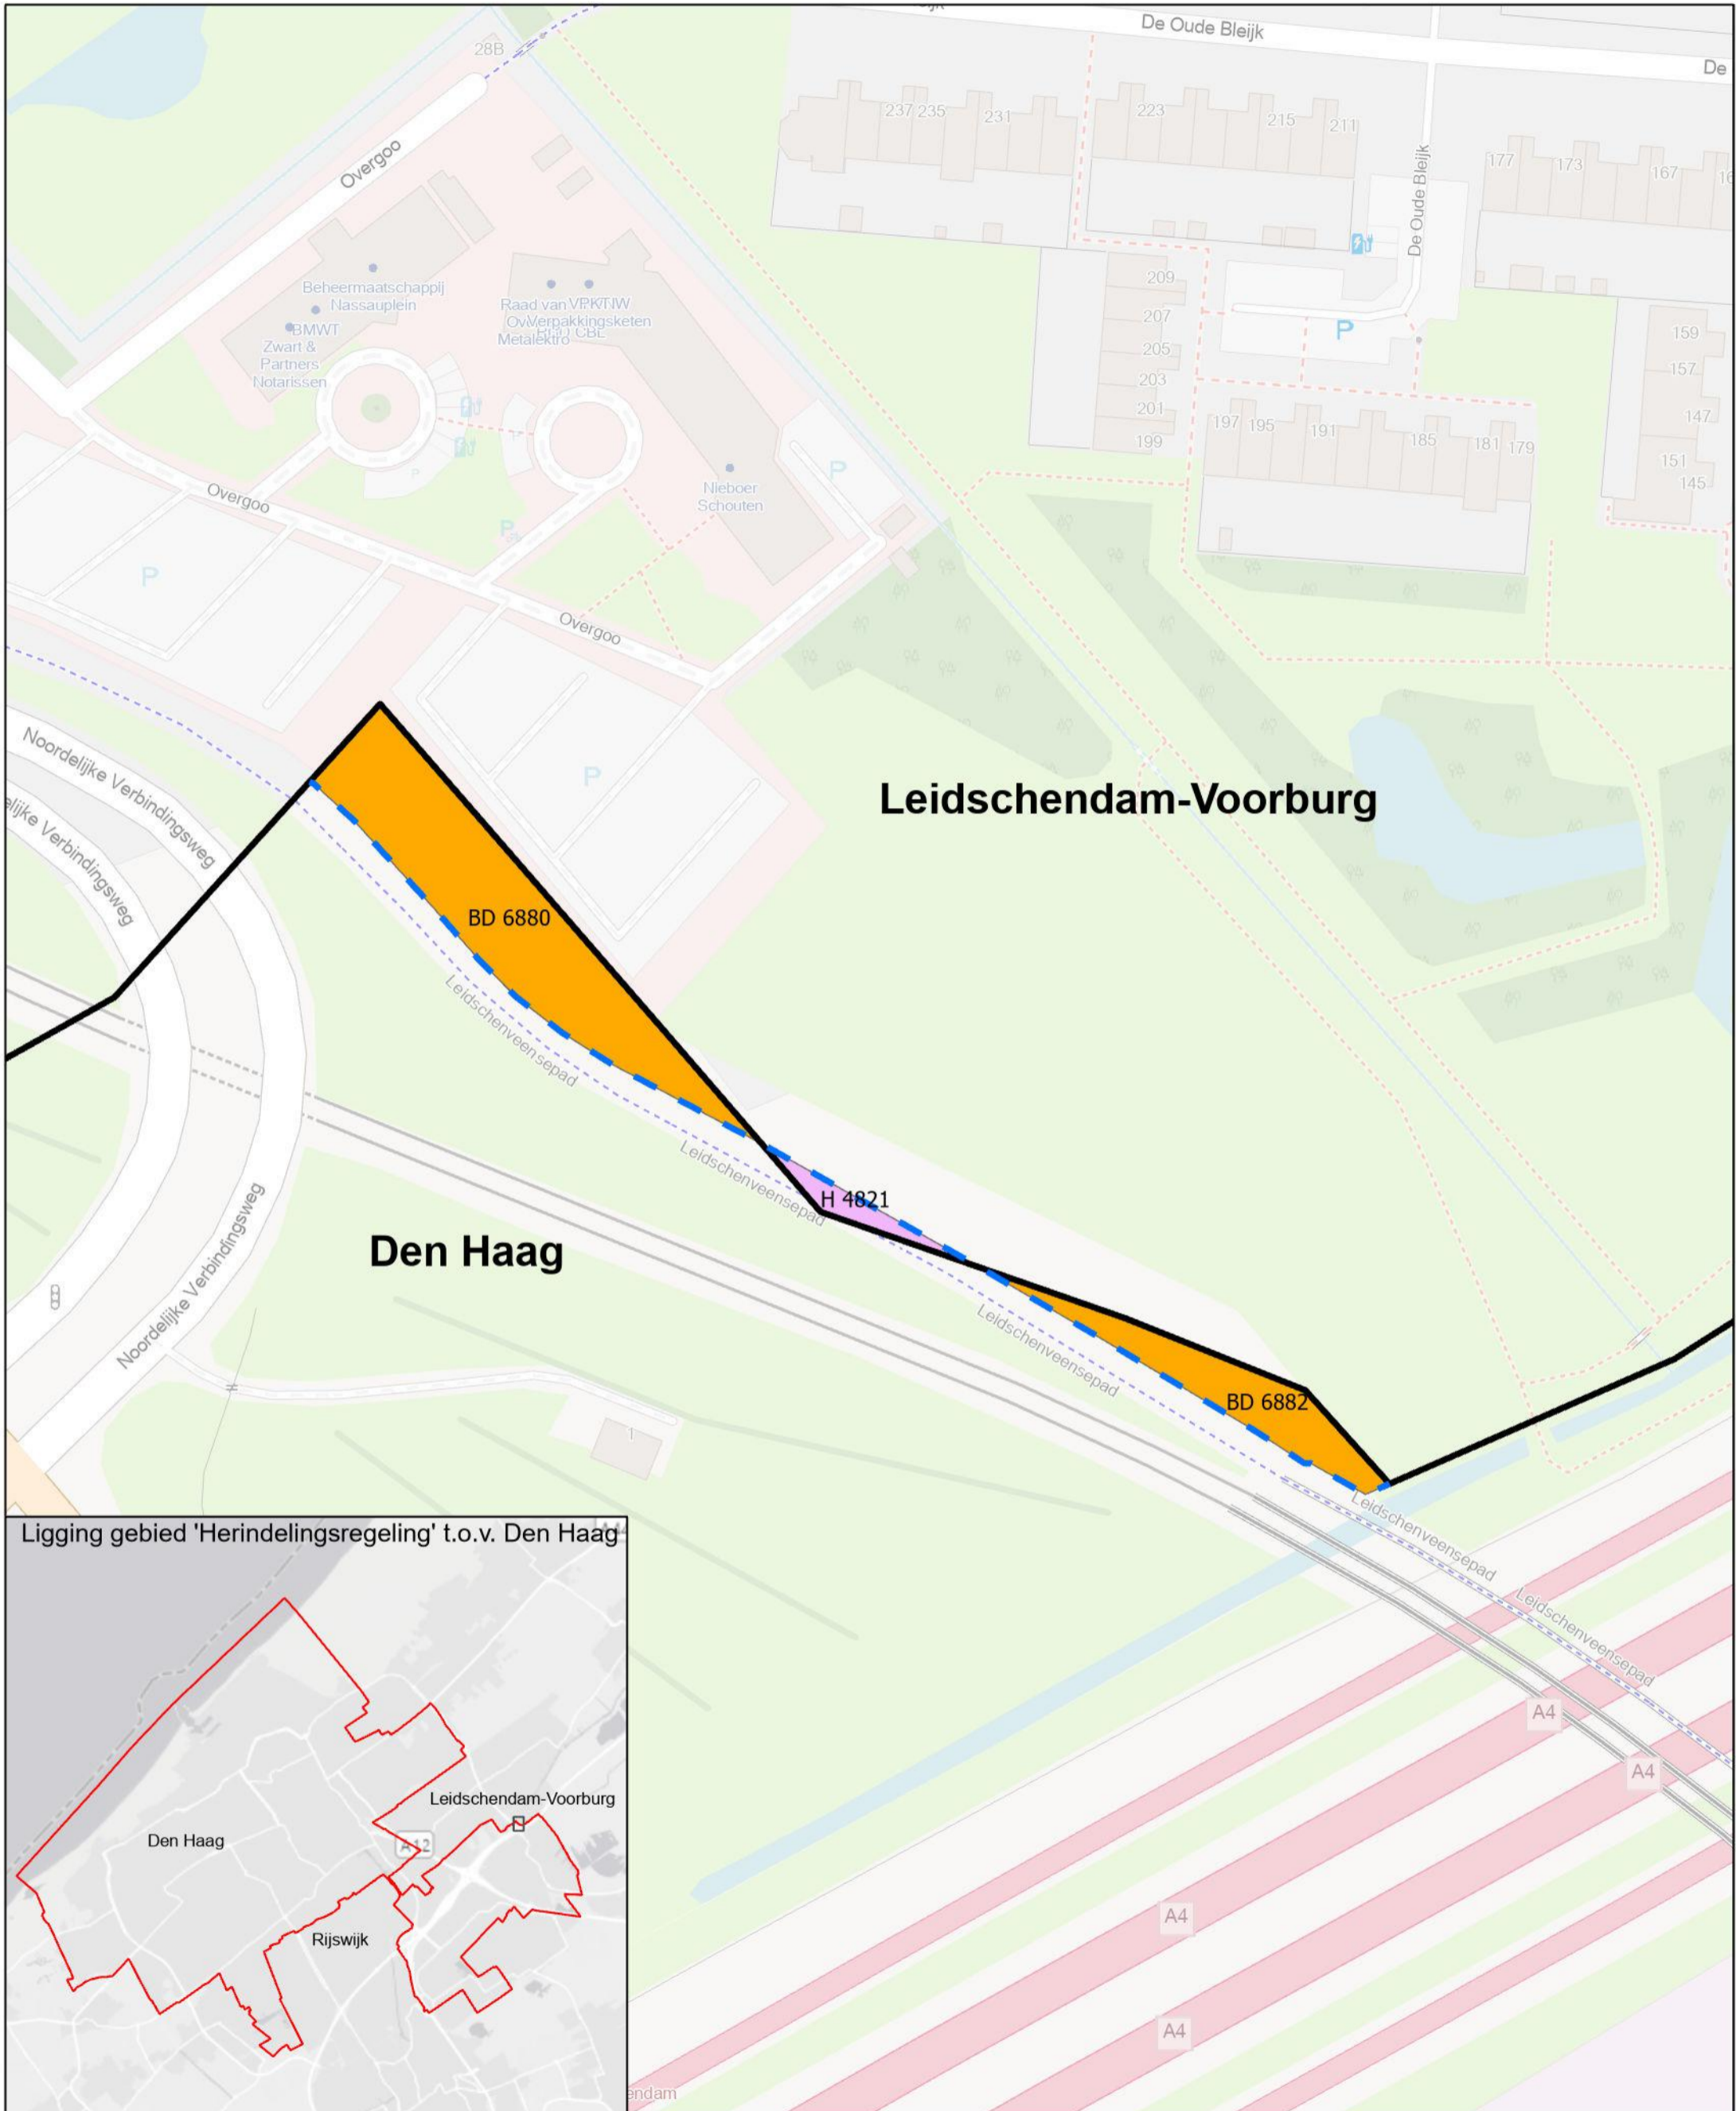

Herindelingsregeling grens gemeente Den Haag / Leidschendam-Voorburg, Overgoo-Fleetpark

Ligging gebied 'Herindelingsregeling' t.o.v. Den Haag

- Gemeentegrens nieuw
- Gemeentegrens oud
- Nieuwe gronden Den Haag
- Nieuwe gronden Leidschendam-Voorburg

Inzicht percelen

Locatie: Herindelingsregeling
Overgoo-Fleetpark en Leidscheveensepad

Datum: 04-06-2025
Getekend: DSO afdeling Geo-Informatie
Schaal: 1:1.000 (A3)