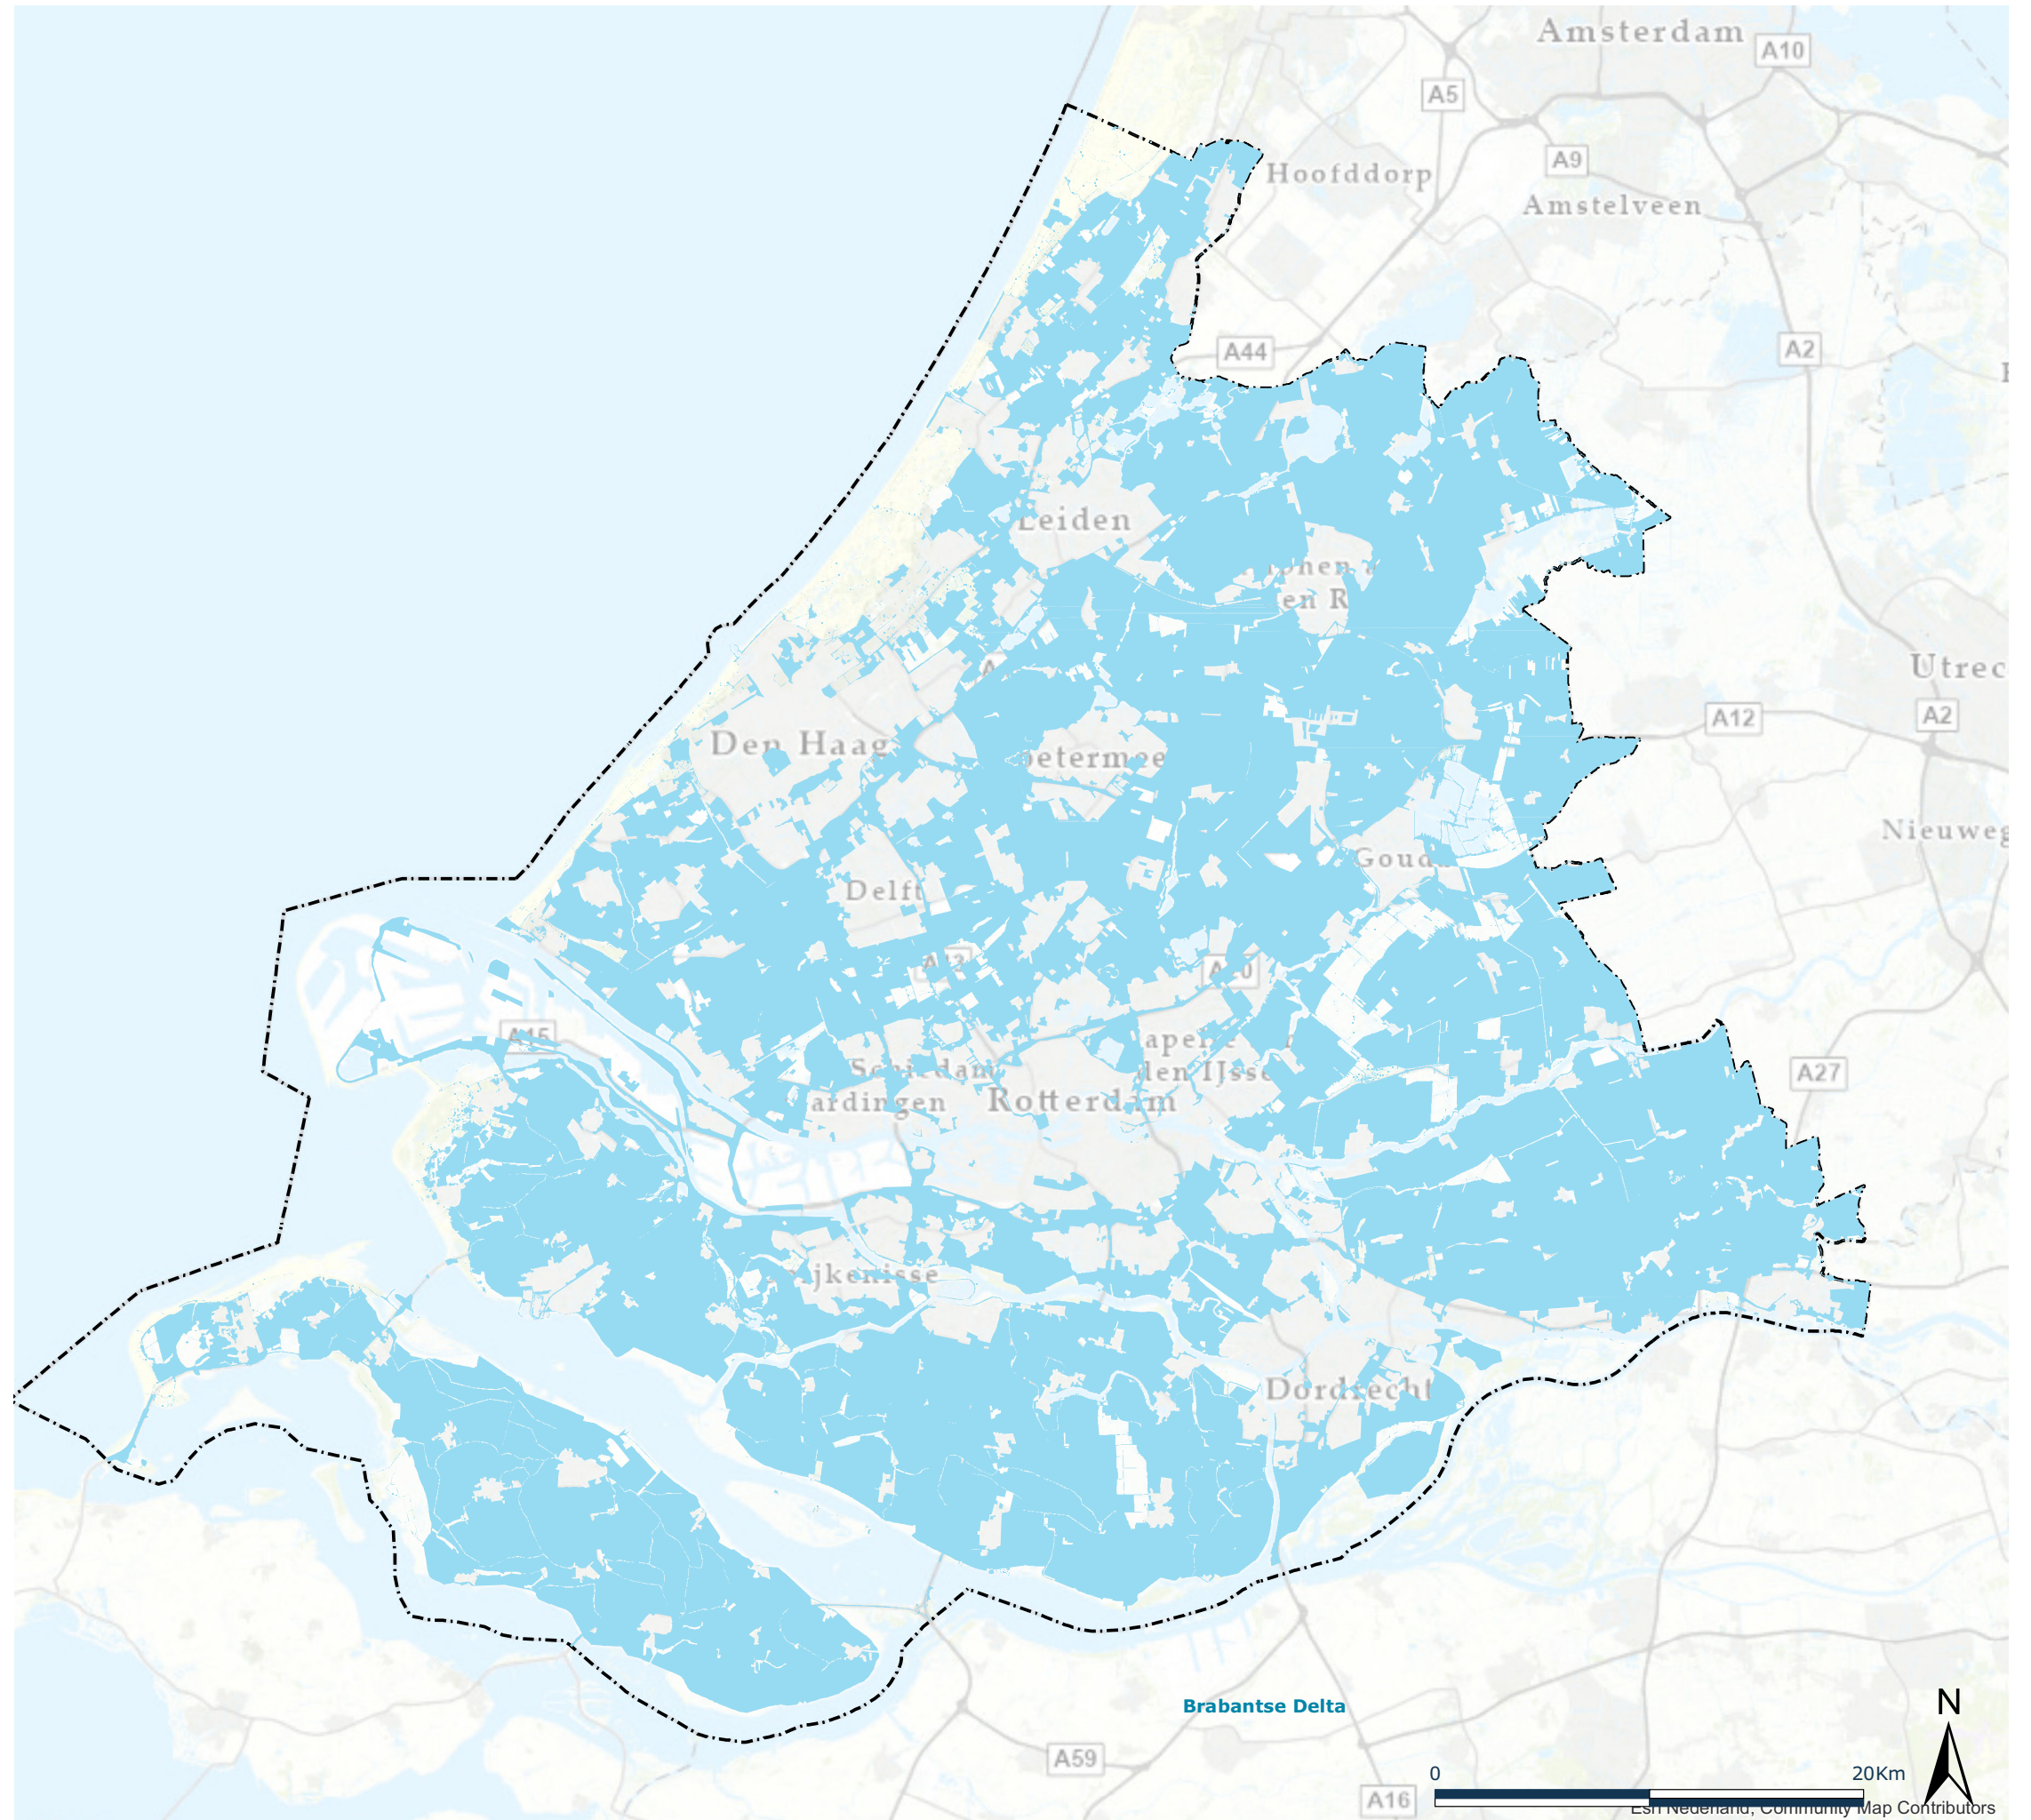

provincie **HOLLAND**  
**ZUID**

### Natuurbeheerplan 2023

Kaart 8: Klimaat

 Zoekgebied Klimaat

 Provinciegrens

A3 - schaal 1:300.000