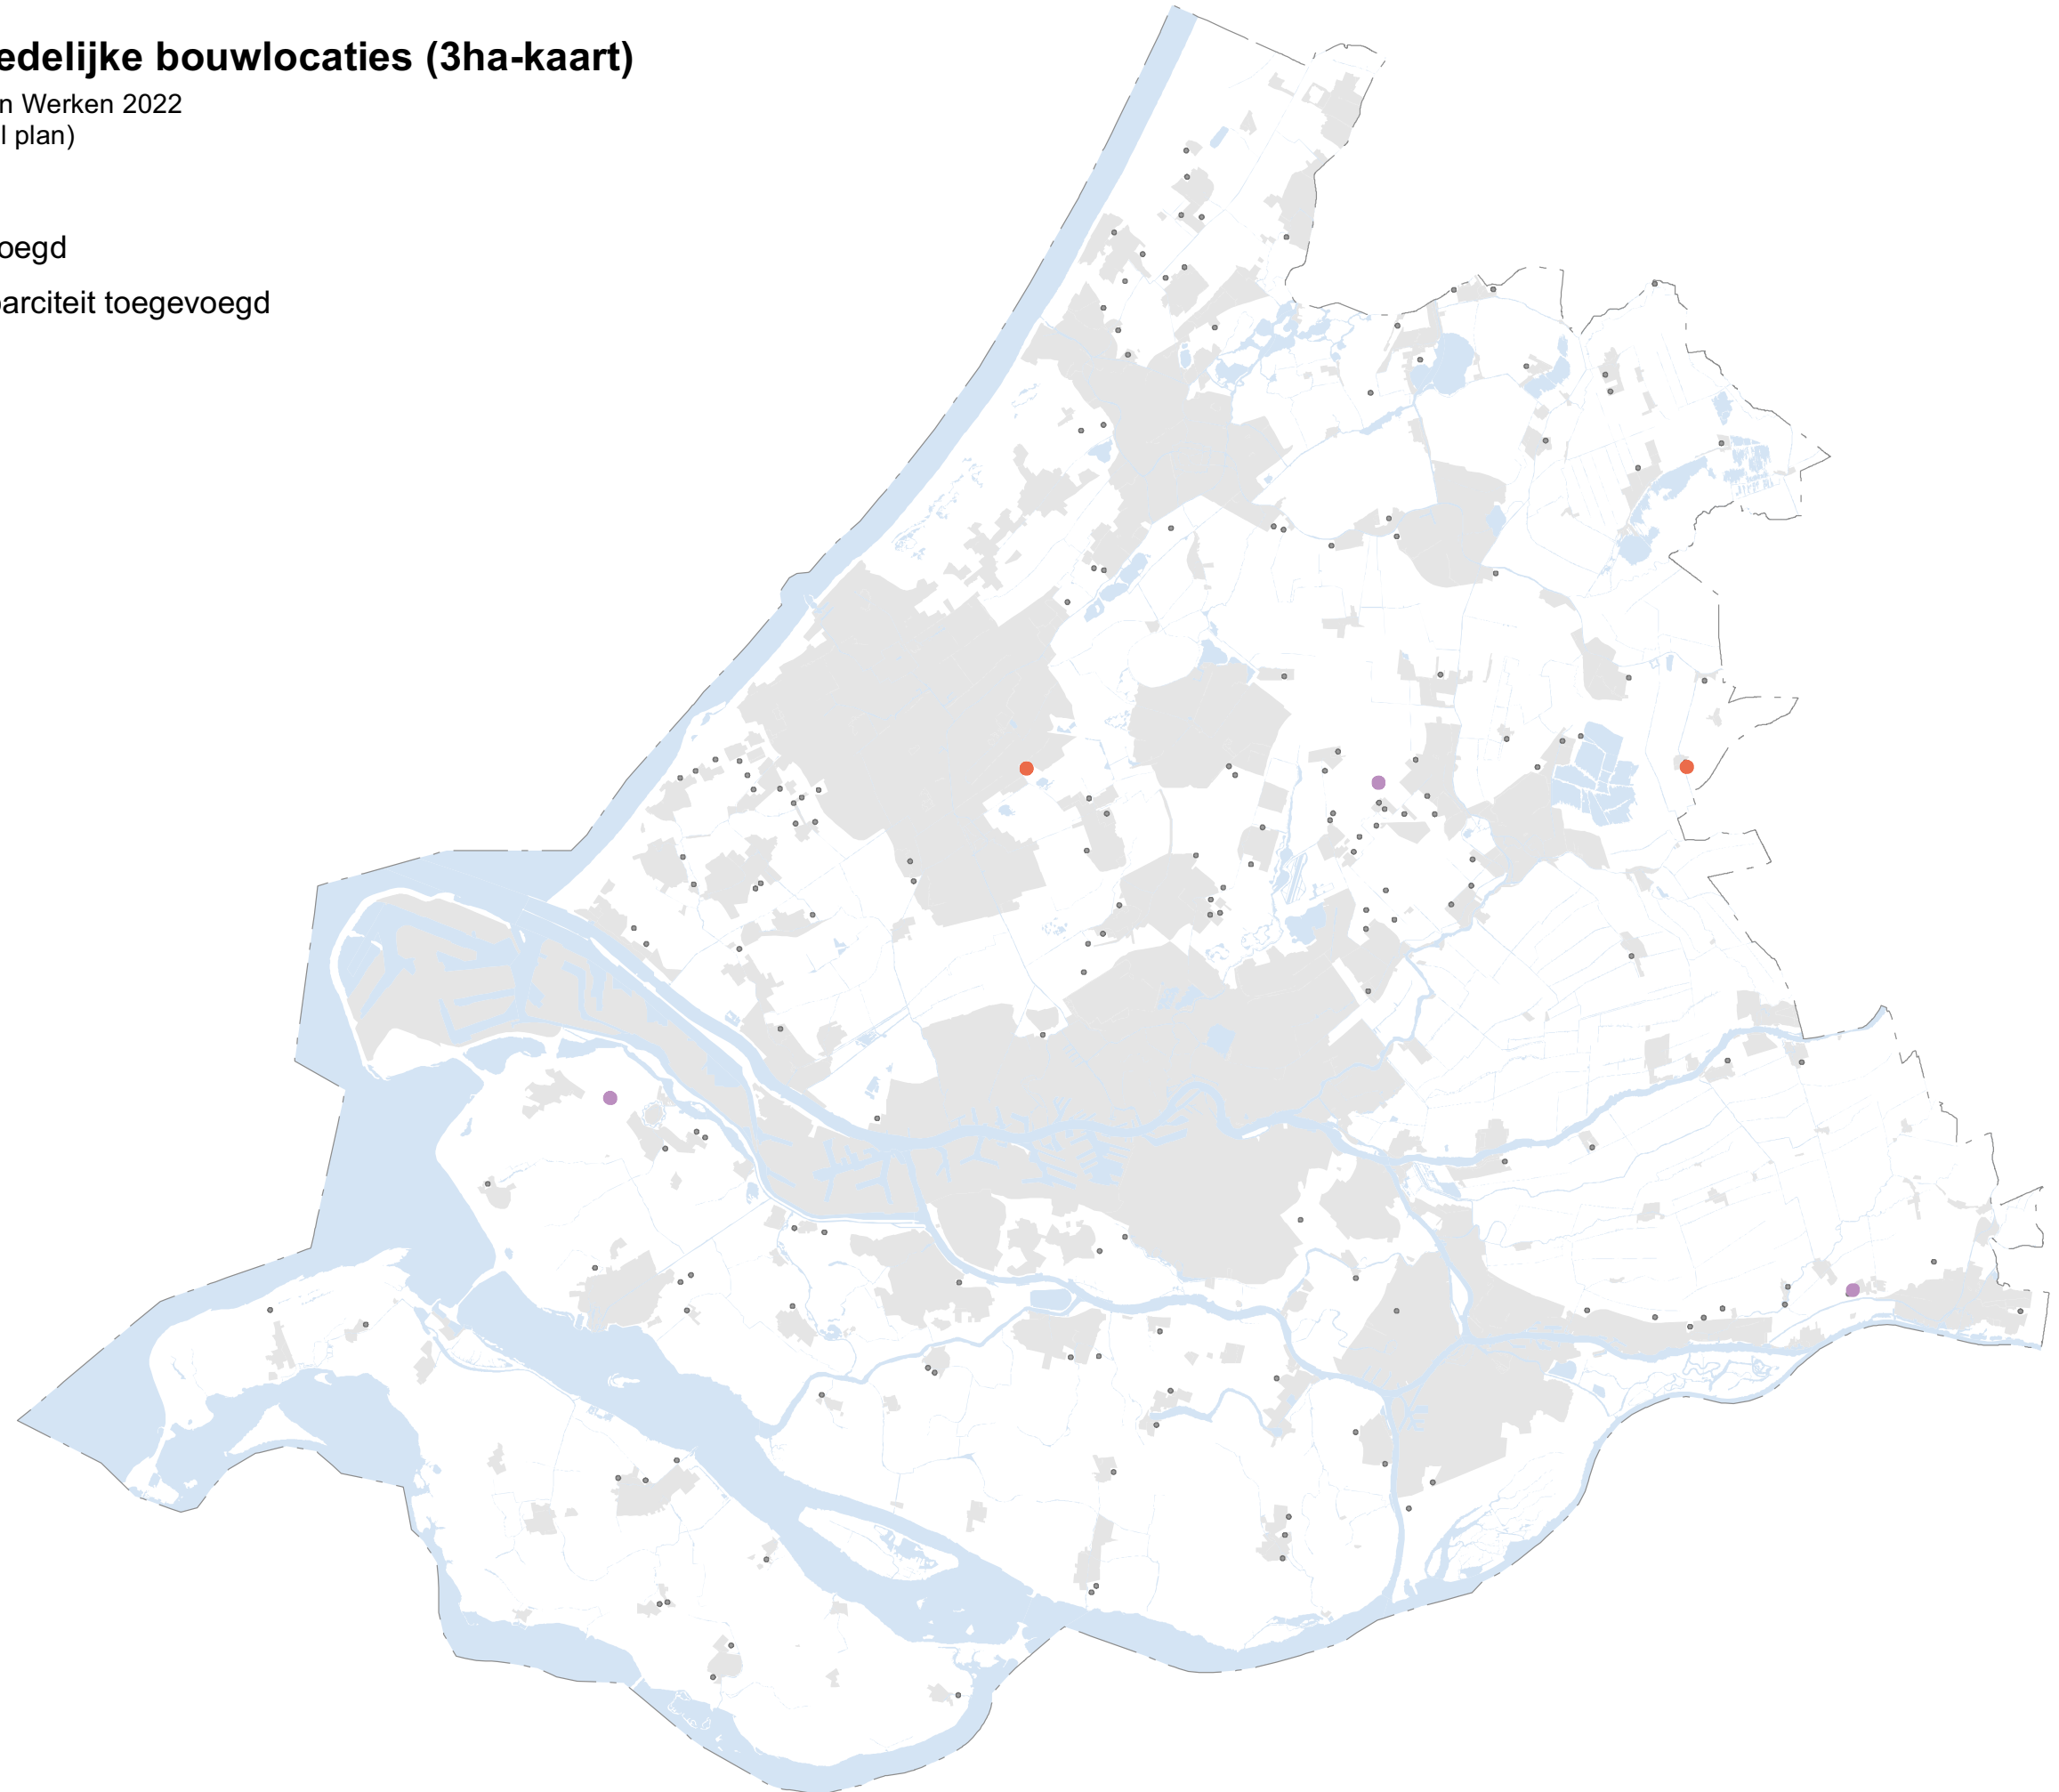

Kaart 19 Grote buitenstedelijke bouwlocaties (3ha-kaart)

Wijzigingen ontwerp Module Wonen en Werken 2022
(verbeelding aanklikbare lagen digitaal plan)

Legenda

- Woningbouwlocatie toegevoegd
- Bedrijventerrein zachte capaciteit toegevoegd
- Overige ontwikkellocaties

Overig

■ Steden en dorpen

■ Water

--- Provinciegrens