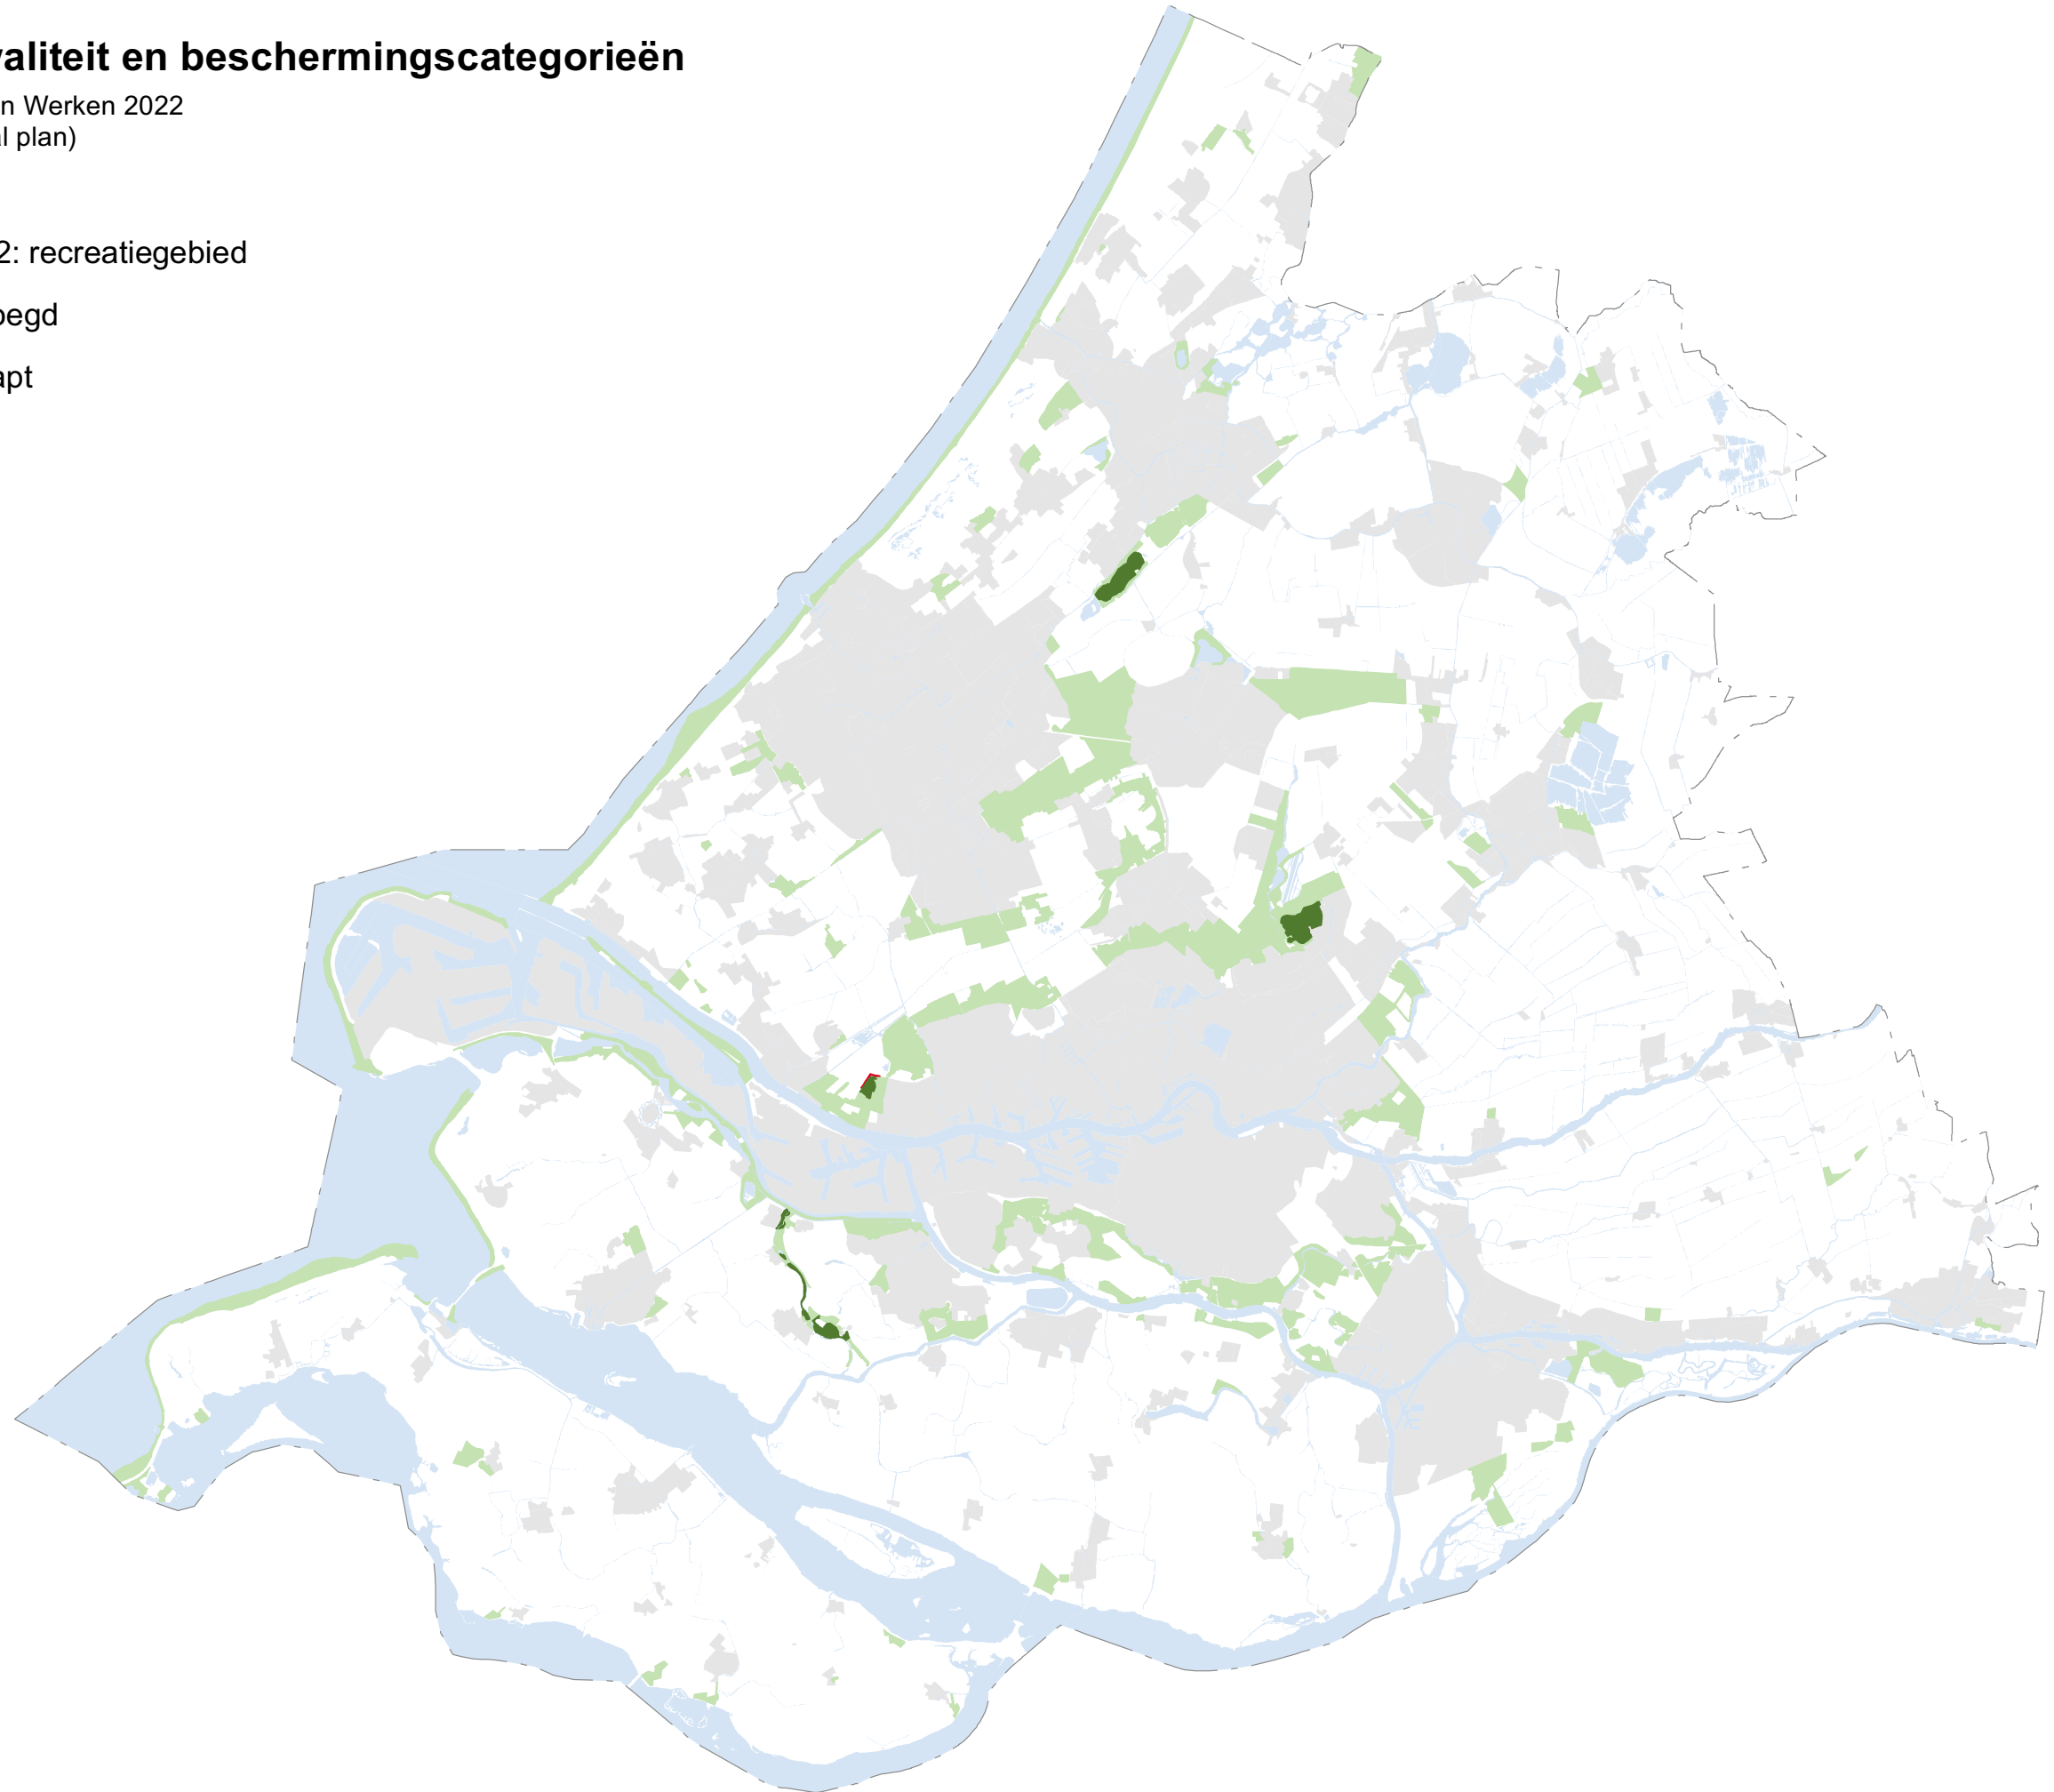

Legenda

-  Werelderfgoed Hollandse Waterlinies (toegevoegd)
-  Werelderfgoed Neder-Germaanse Limes; kernzone 1 (toegevoegd)
-  Werelderfgoed Neder-Germaanse Limes; kernzone 2 (toegevoegd)
-  Werelderfgoed Neder-Germaanse Limes; bufferzone (toegevoegd)
-  Neder-Germaanse Limes; Verwachtingszone
-  Gebied met een hoge of zeer hoge bekende archeologische waarde

Overig

-  Steden en dorpen
-  Water
-  Provinciegrens

Kaart 14 Ruimtelijke kwaliteit en beschermingscategorieën

Wijzigingen ontwerp Module Wonen en Werken 2022
(verbeelding aanklikbare lagen digitaal plan)

Legenda

- Beschermingscategorie 2: recreatiegebied
- Recreatiegebied toegevoegd
- Recreatiegebied geschrapt

Overig

- Steden en dorpen
- Water
- Provinciegrens

© Provincie Zuid-Holland
GS 20 december 2022

Kaart 16 Windenergie

Wijzigingen ontwerp Module Wonen en Werken 2022
(verbeelding aanklikbare lagen digitaal plan)

Legenda

-  Locatie windenergie geschrapt
-  Locatie windenergie

Overig

-  Steden en dorpen
-  Water
-  Provinciegrens