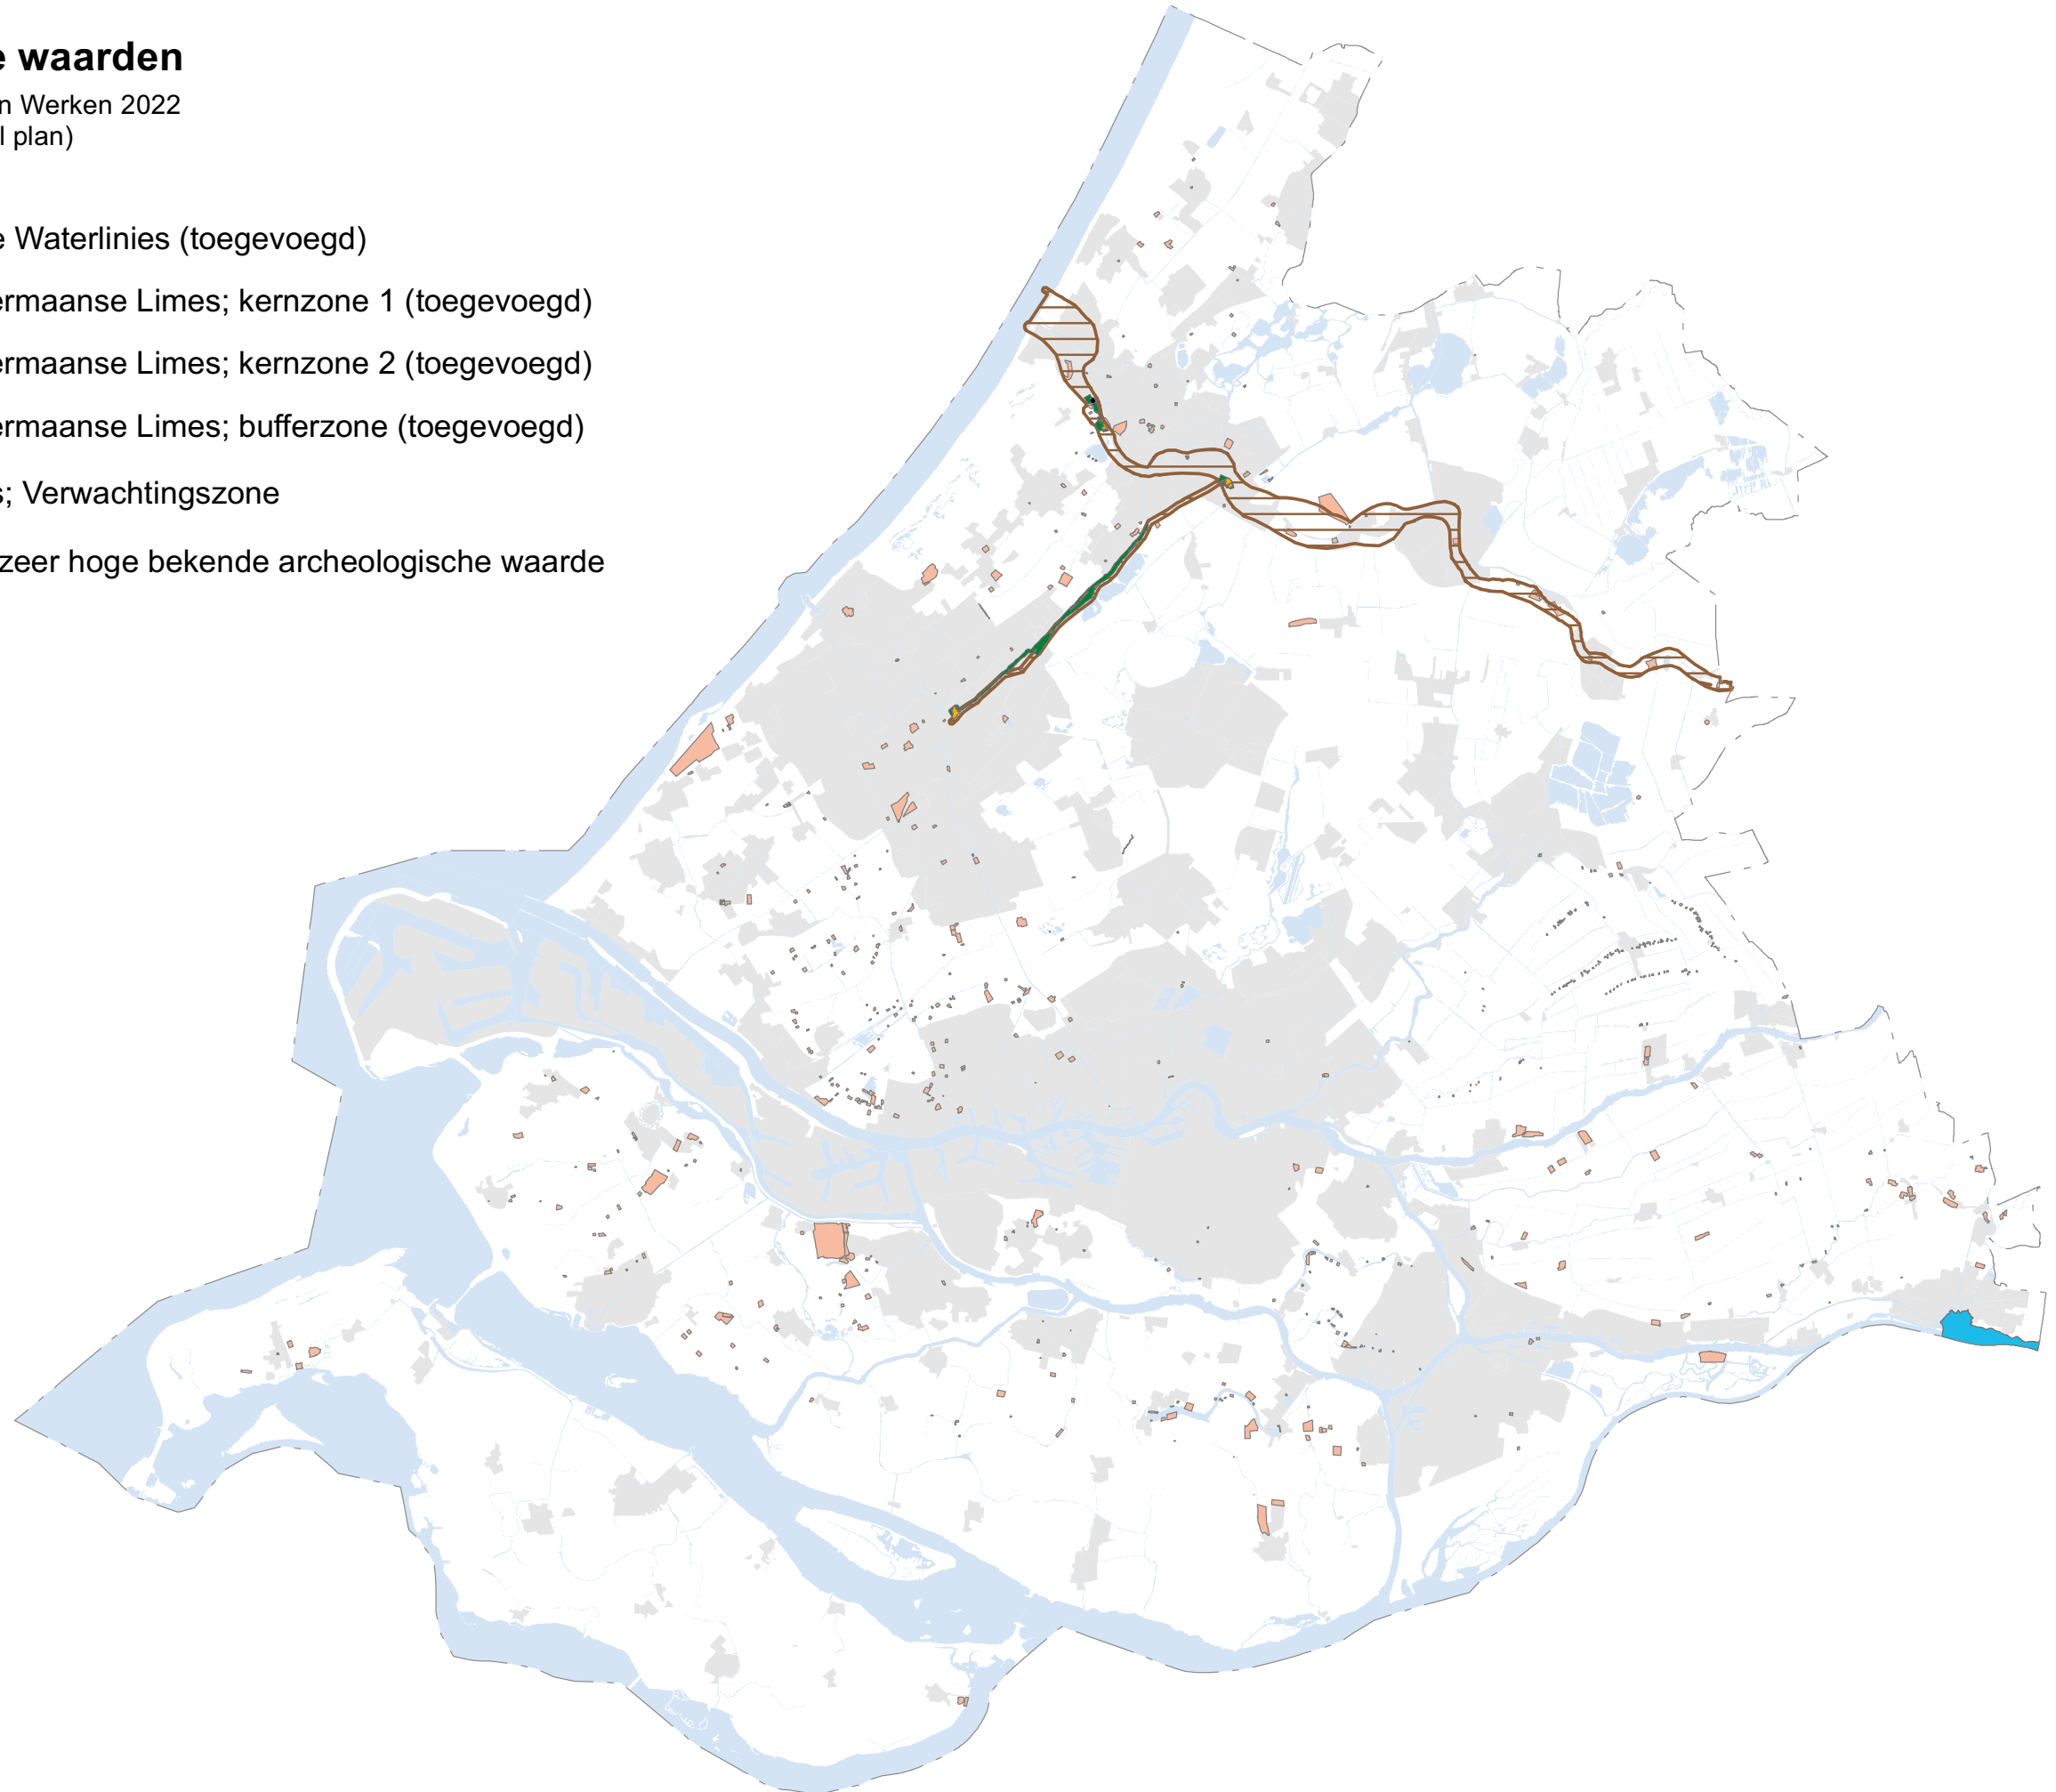

Kaart 8 Archeologische waarden

Wijzigingen ontwerp Module Wonen en Werken 2022
(verbeelding aanklikbare lagen digitaal plan)

Legenda

- Werelderfgoed Hollandse Waterlinies (toegevoegd)
- Werelderfgoed Neder-Germaanse Limes; kernzone 1 (toegevoegd)
- Werelderfgoed Neder-Germaanse Limes; kernzone 2 (toegevoegd)
- Werelderfgoed Neder-Germaanse Limes; bufferzone (toegevoegd)
- Neder-Germaanse Limes; Verwachtingszone
- Gebied met een hoge of zeer hoge bekende archeologische waarde

Overig

- Steden en dorpen
- Water
- Provinciegrens