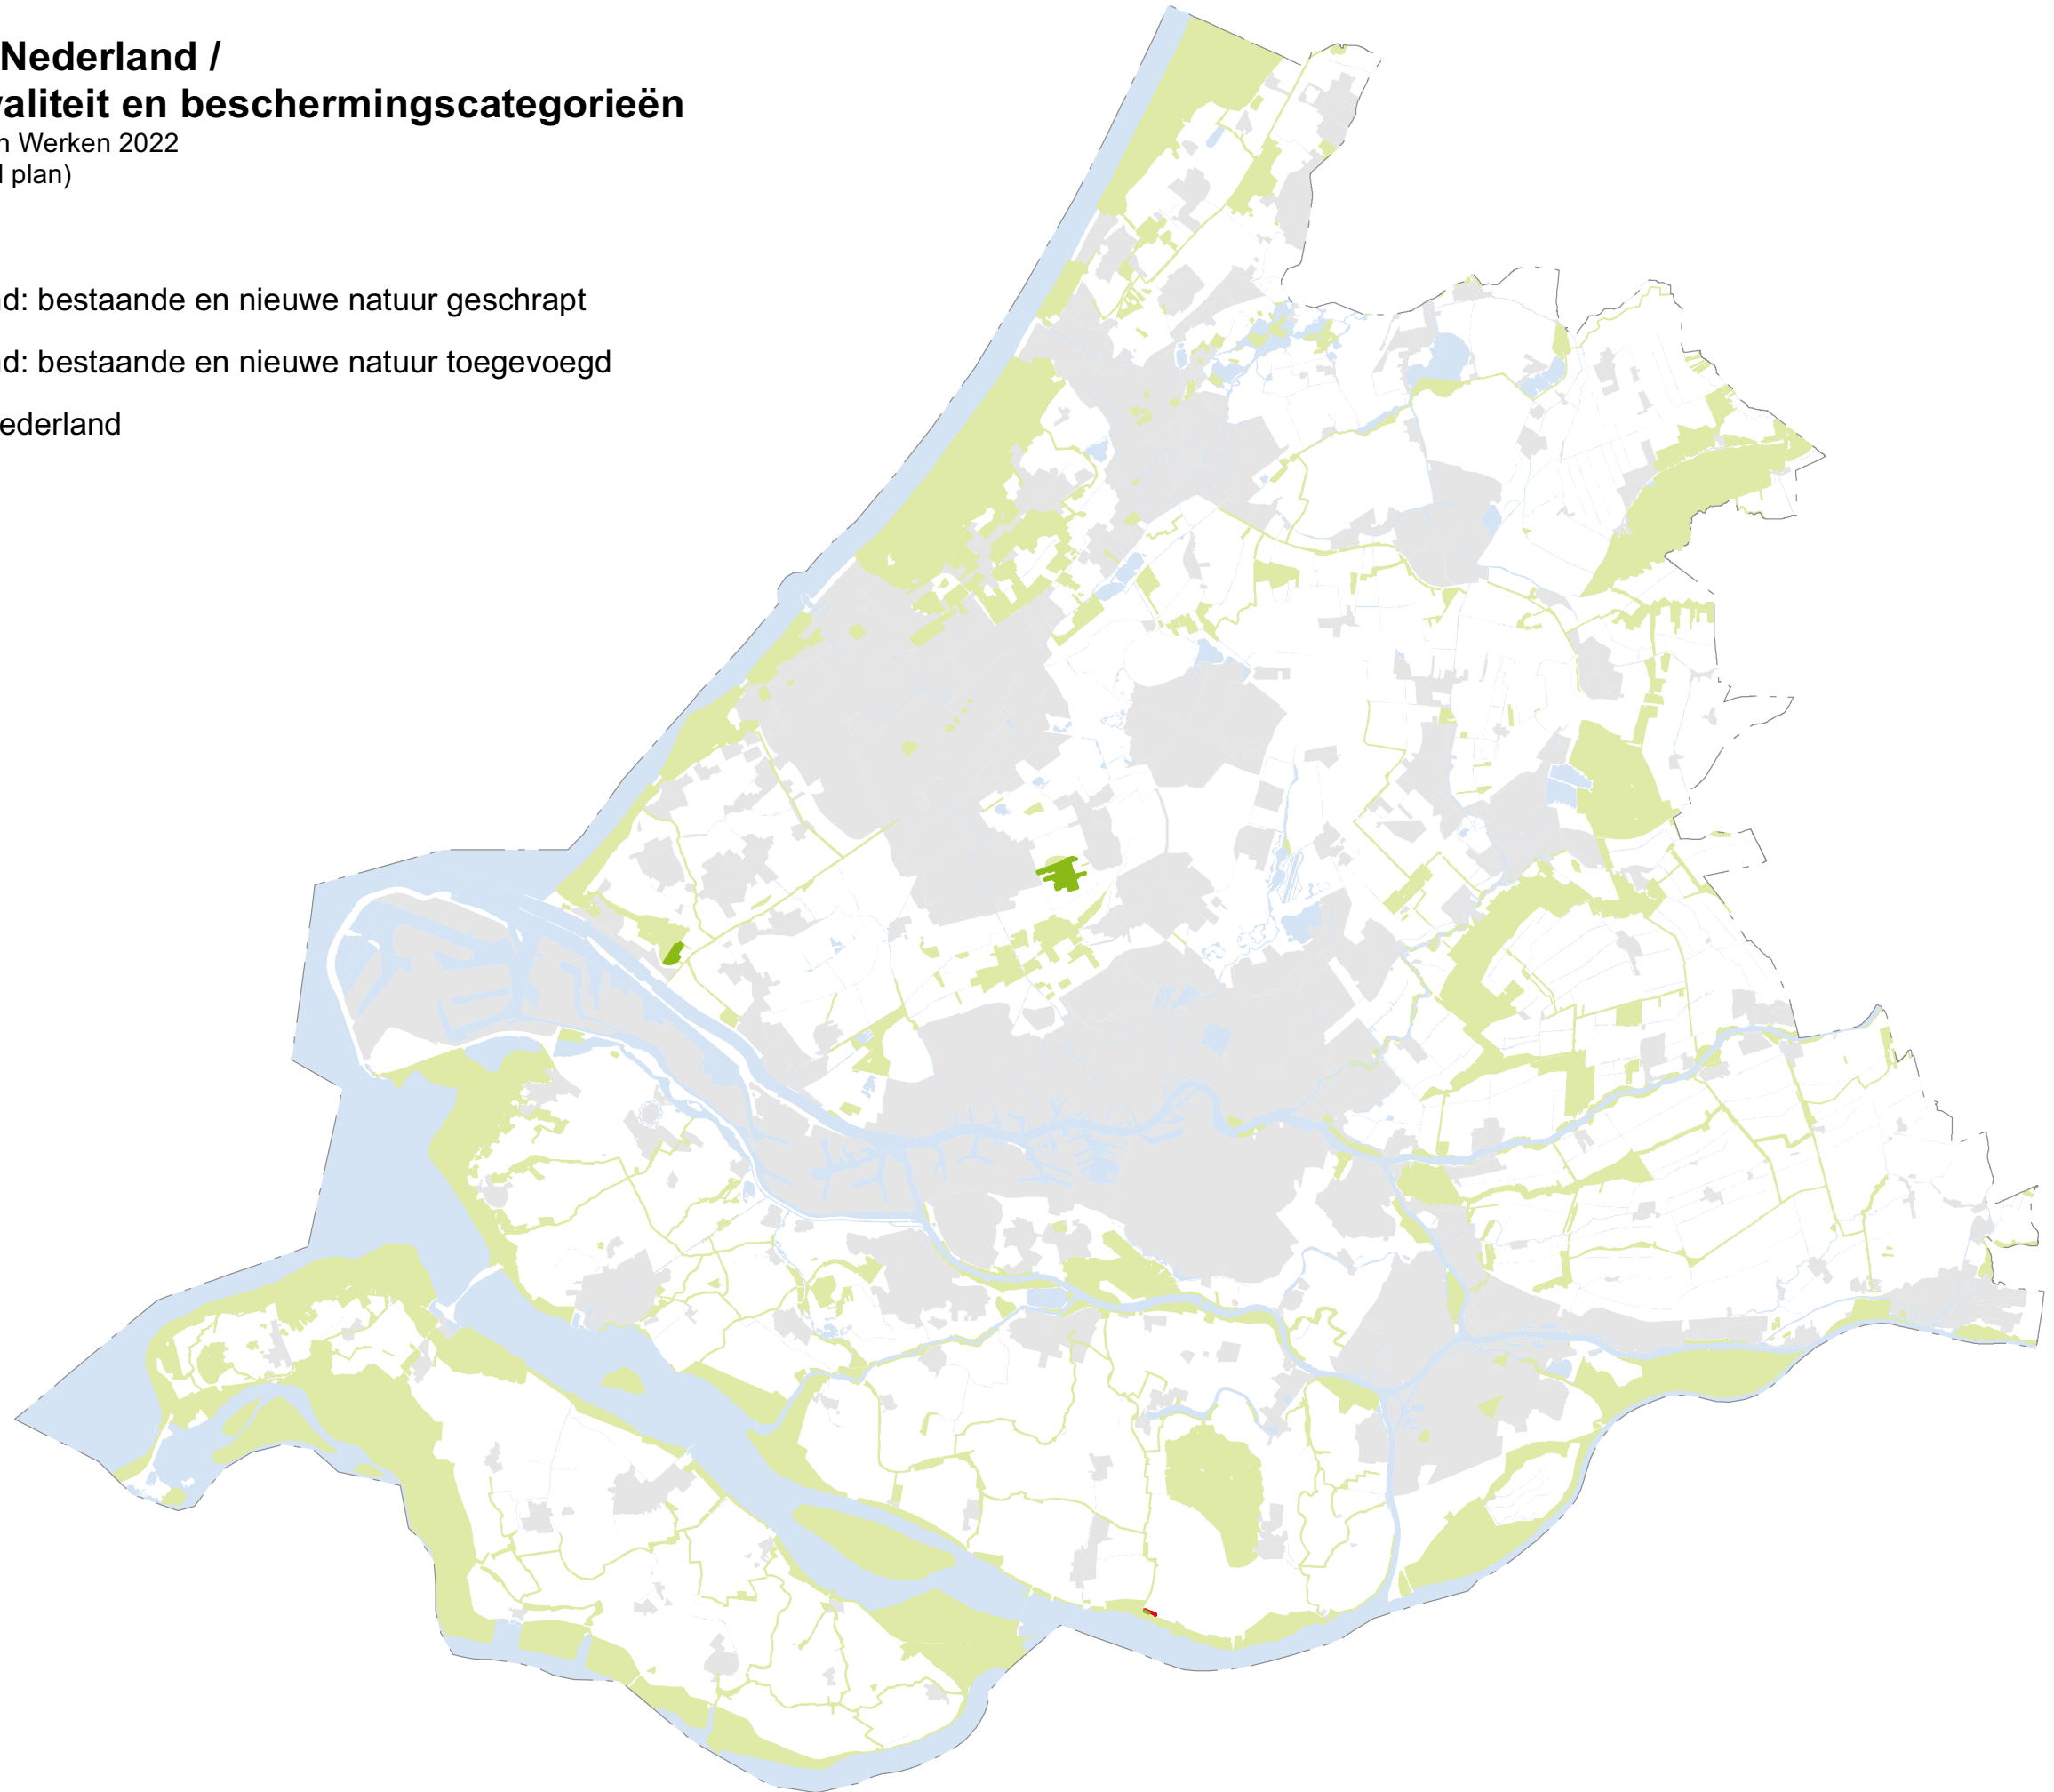

Kaart 7 NatuurNetwerk Nederland / Kaart 14 Ruimtelijke kwaliteit en beschermingscategorieën

Wijzigingen ontwerp Module Wonen en Werken 2022
(verbeelding aanklikbare lagen digitaal plan)

Legenda

-  NatuurNetwerk Nederland: bestaande en nieuwe natuur geschrapt
-  NatuurNetwerk Nederland: bestaande en nieuwe natuur toegevoegd
-  Overig NatuurNetwerk Nederland

Overig

-  Steden en dorpen
-  Water
-  Provinciegrens

© Provincie Zuid-Holland
GS 20 december 2022

Kaart 8 Archeologische waarden

Wijzigingen ontwerp Module Wonen en Werken 2022
(verbeelding aanklikbare lagen digitaal plan)

Legenda

-  Werelderfgoed Hollandse Waterlinies (toegevoegd)
-  Werelderfgoed Neder-Germaanse Limes; kernzone 1 (toegevoegd)
-  Werelderfgoed Neder-Germaanse Limes; kernzone 2 (toegevoegd)
-  Werelderfgoed Neder-Germaanse Limes; bufferzone (toegevoegd)
-  Neder-Germaanse Limes; Verwachtingszone
-  Gebied met een hoge of zeer hoge bekende archeologische waarde