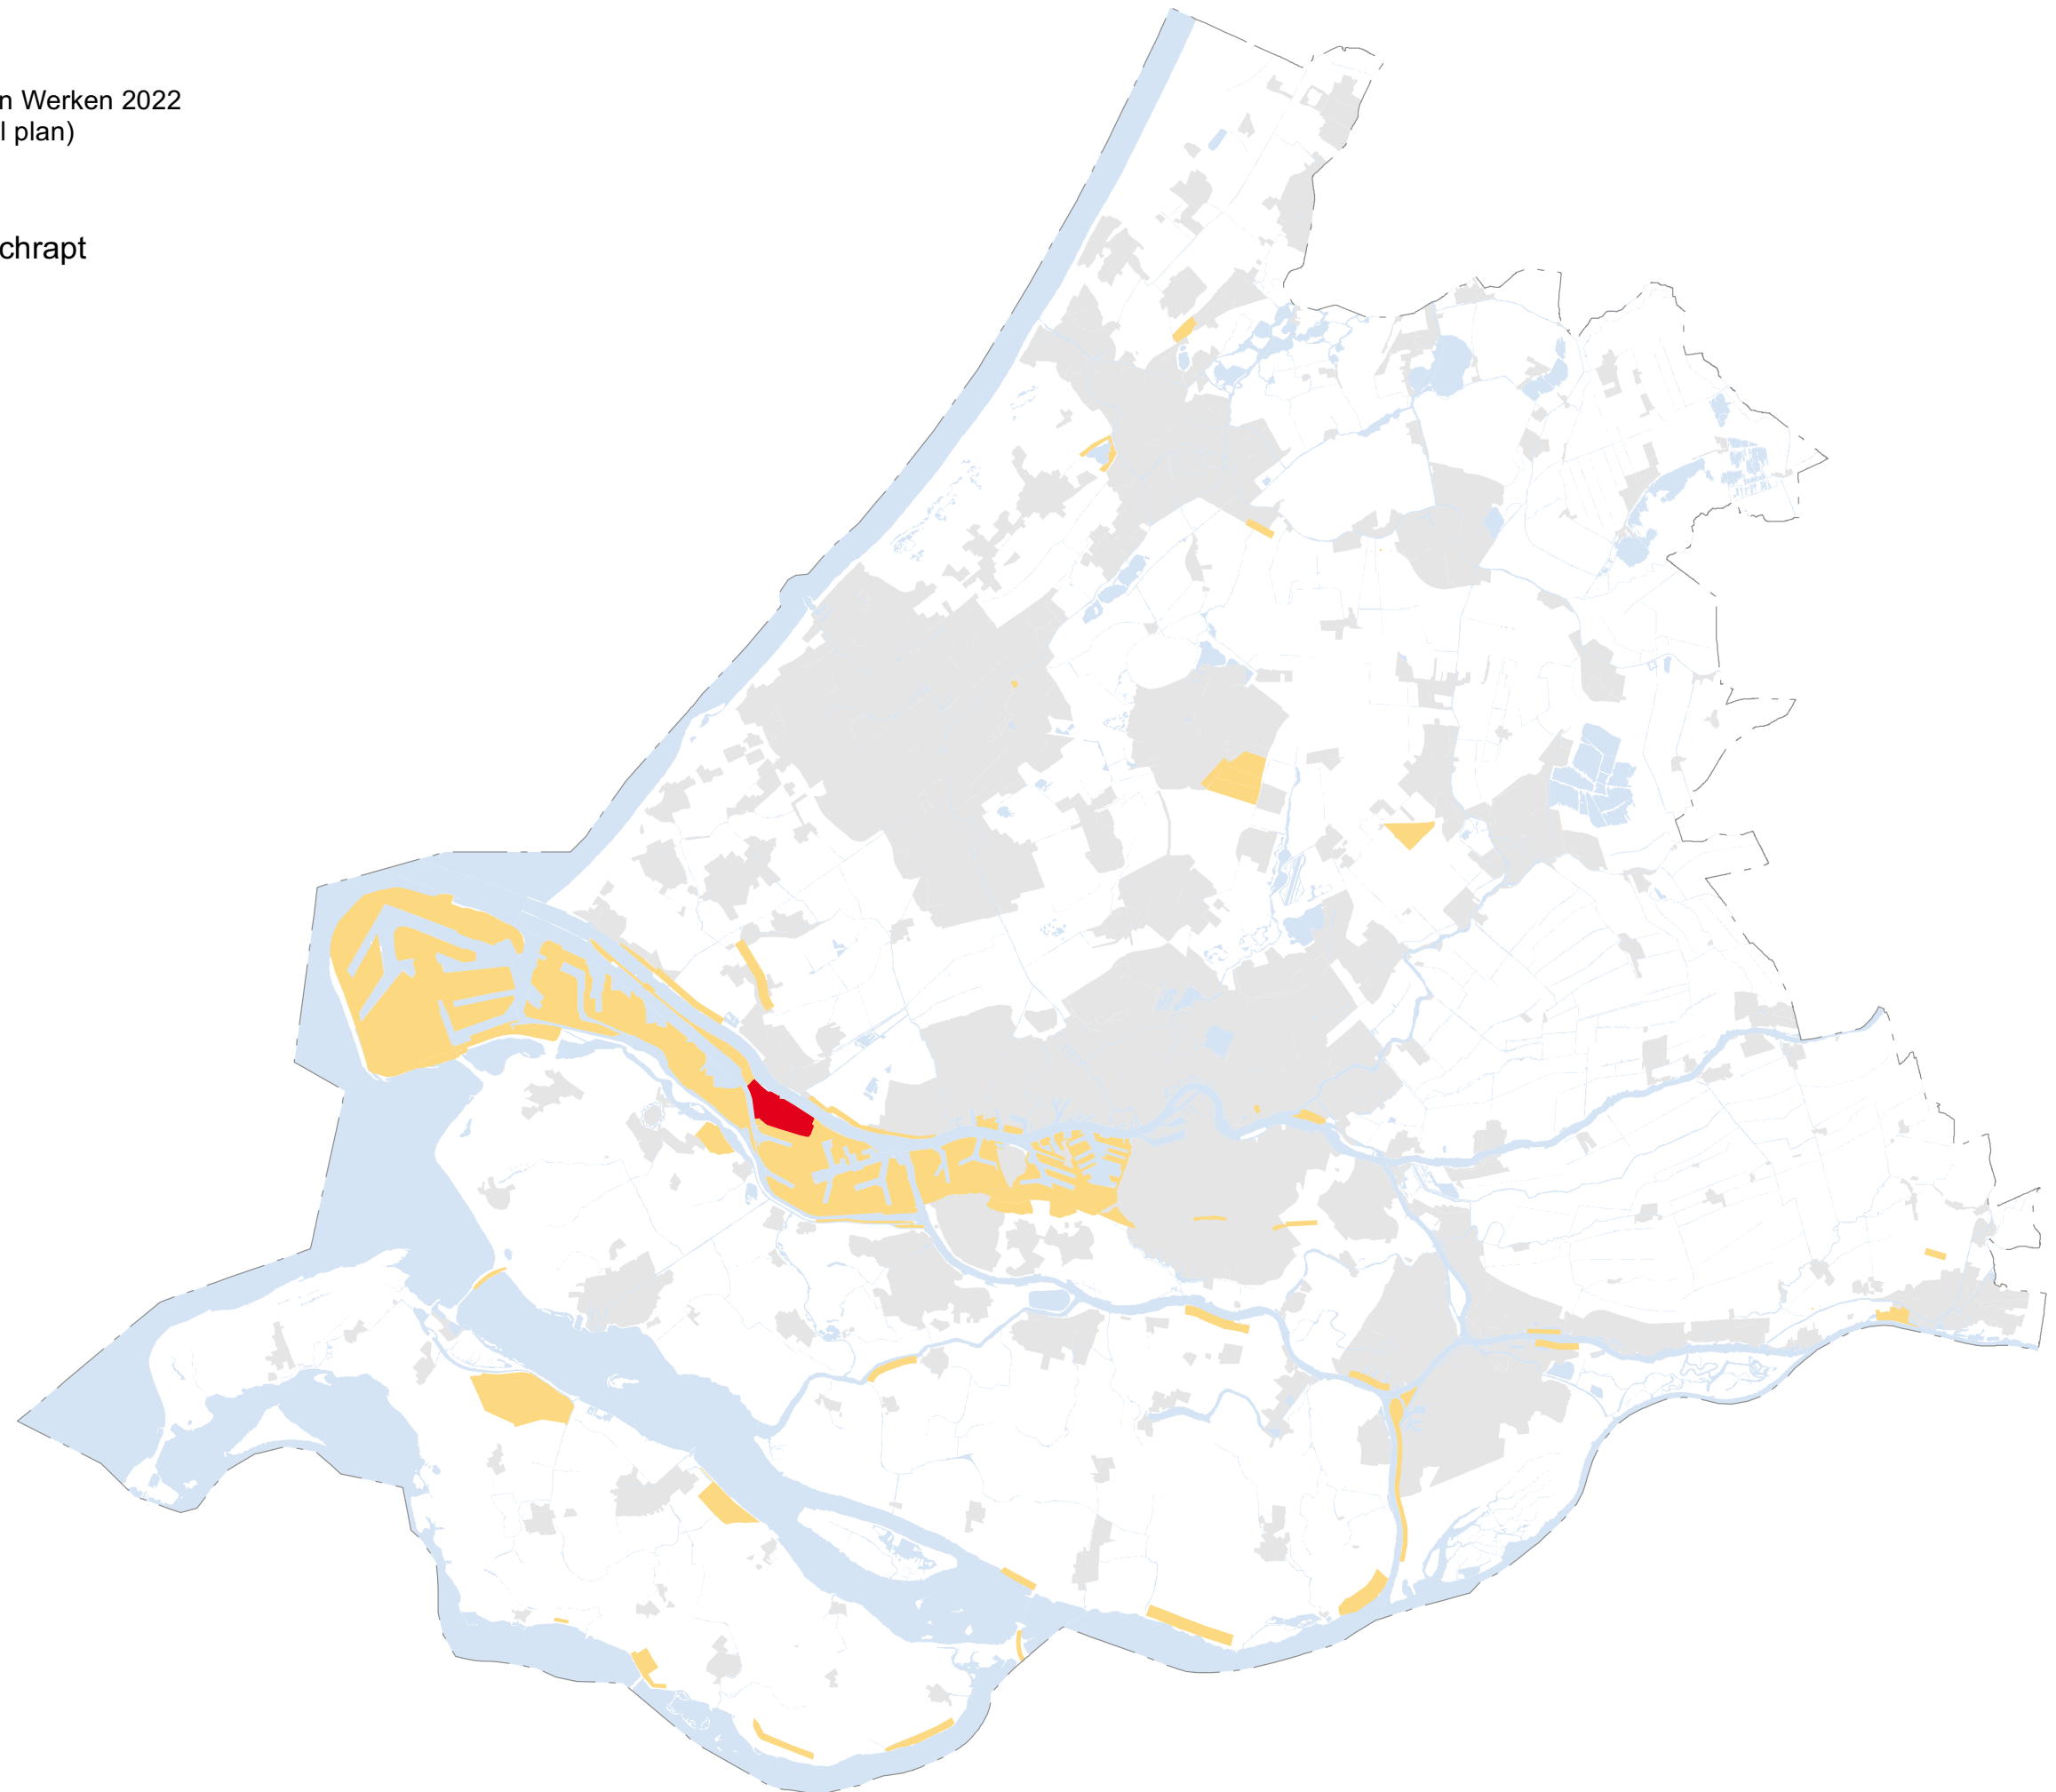

Kaart 16 Windenergie

Wijzigingen ontwerp Module Wonen en Werken 2022
(verbeelding aanklikbare lagen digitaal plan)

Legenda

- Locatie windenergie geschrapt
- Locatie windenergie

Overig

- Steden en dorpen
- Water
- Provinciegrens

© Provincie Zuid-Holland
GS 20 december 2022