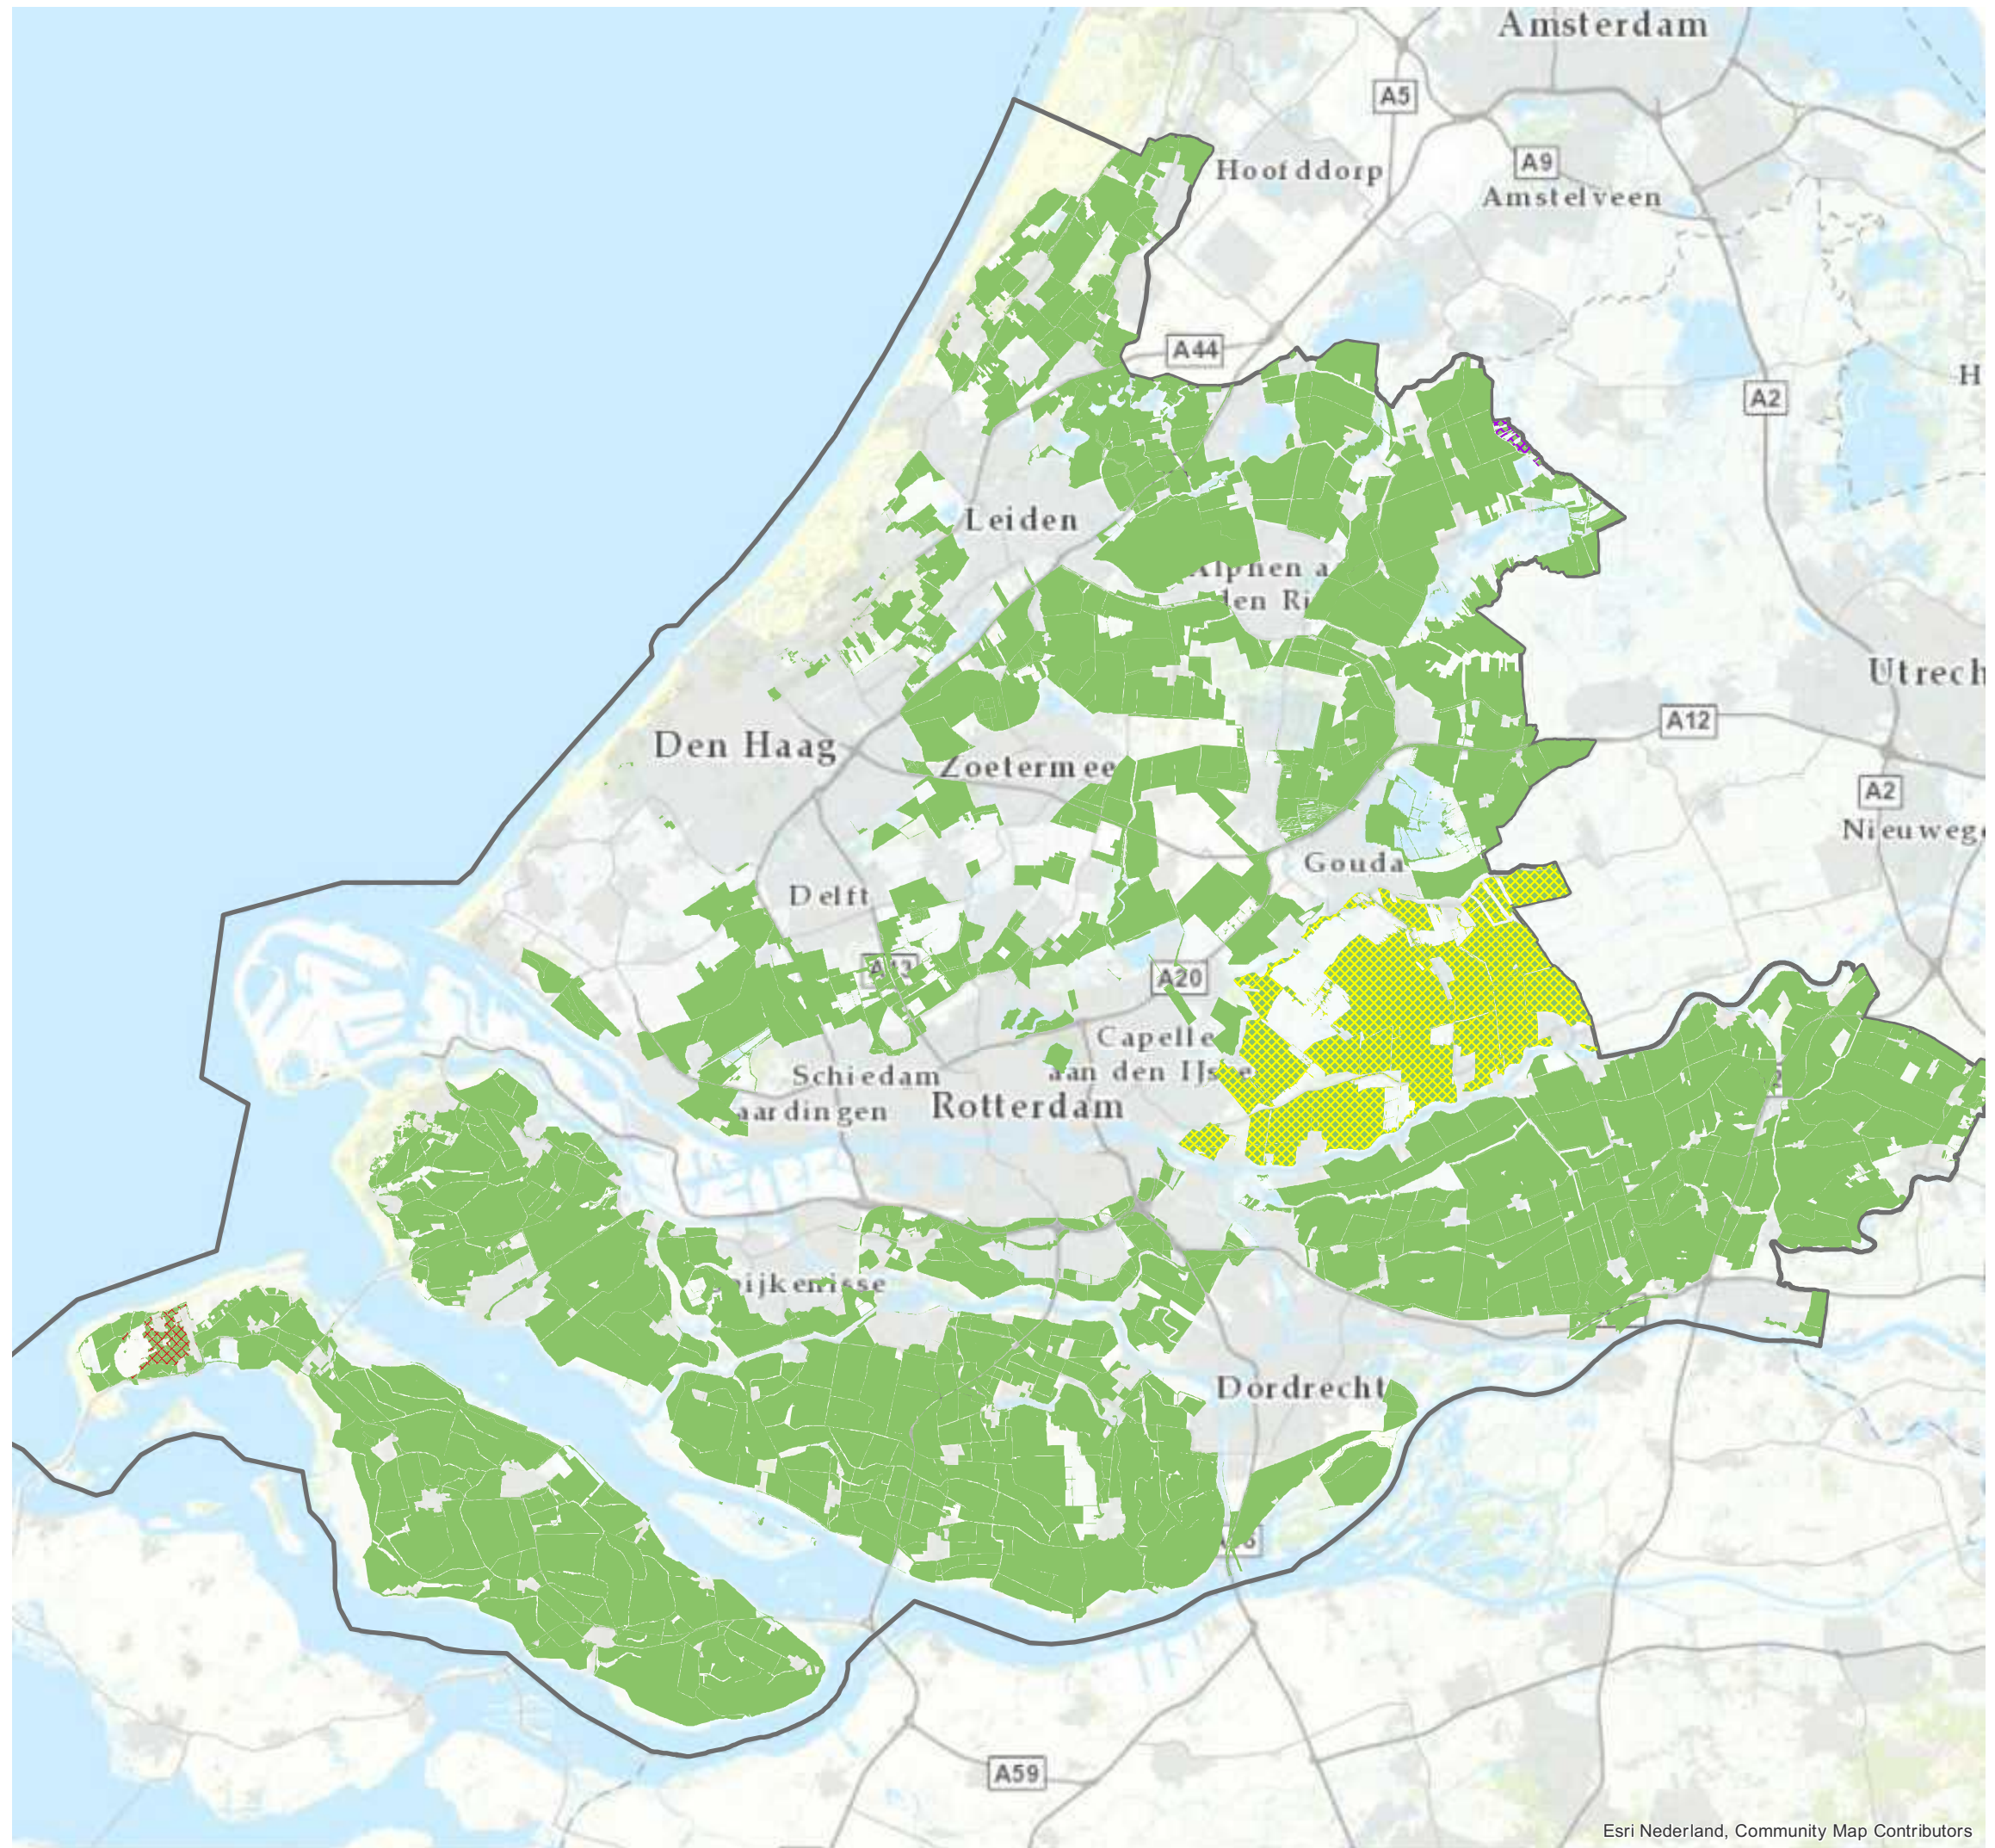

provincie **HOLLAND**  
**ZUID**

### Ontwerp Natuurbeheerplan 2019

Kaart 7: Leefgebied Droge Dooradering

#### LandschapsZoekGebied

-  Leefgebied droge dooradering
-  Leefgebied droge dooradering: Zone met kleiputten
-  Leefgebied droge dooradering: Zone met schurvelingen
-  Leefgebied droge dooradering: Zone met veenputten

0 9km

RDH 22-3-2018 A3 - schaal 1:300.000