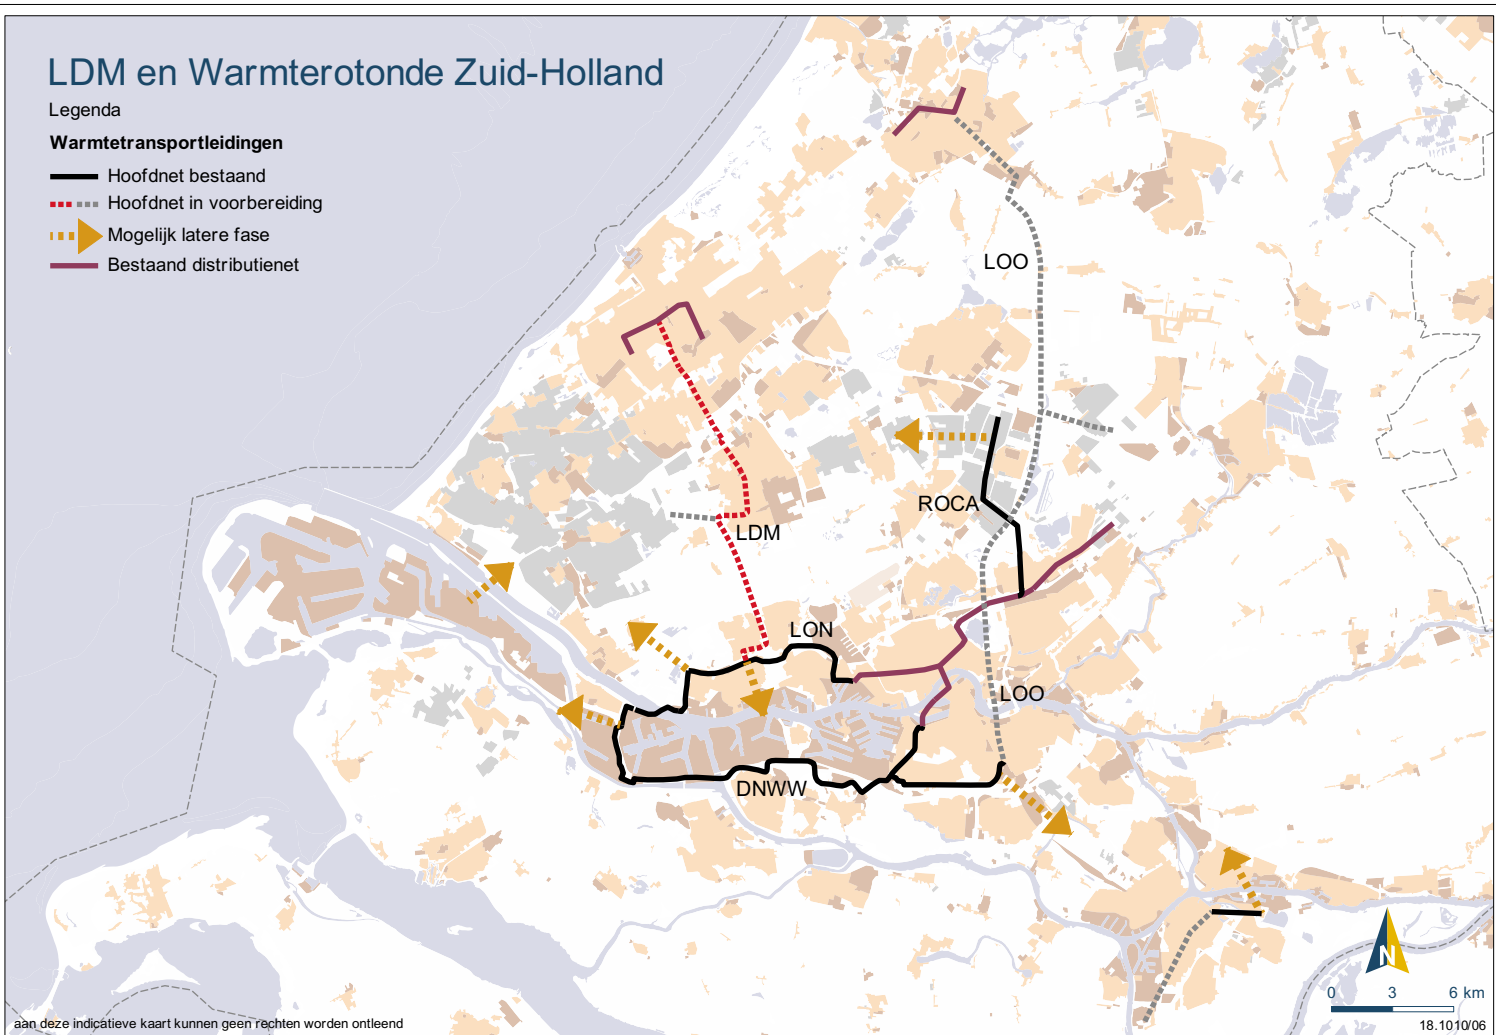

# LDM en Warmterotonde Zuid-Holland

Legenda

## Warmtetransportleidingen

- Hoofdnet bestaand
- - - Hoofdnet in voorbereiding
- ▢ Mogelijk latere fase
- Bestaand distributienet

aan deze indicatieve kaart kunnen geen rechten worden ontleend

18.1010/06