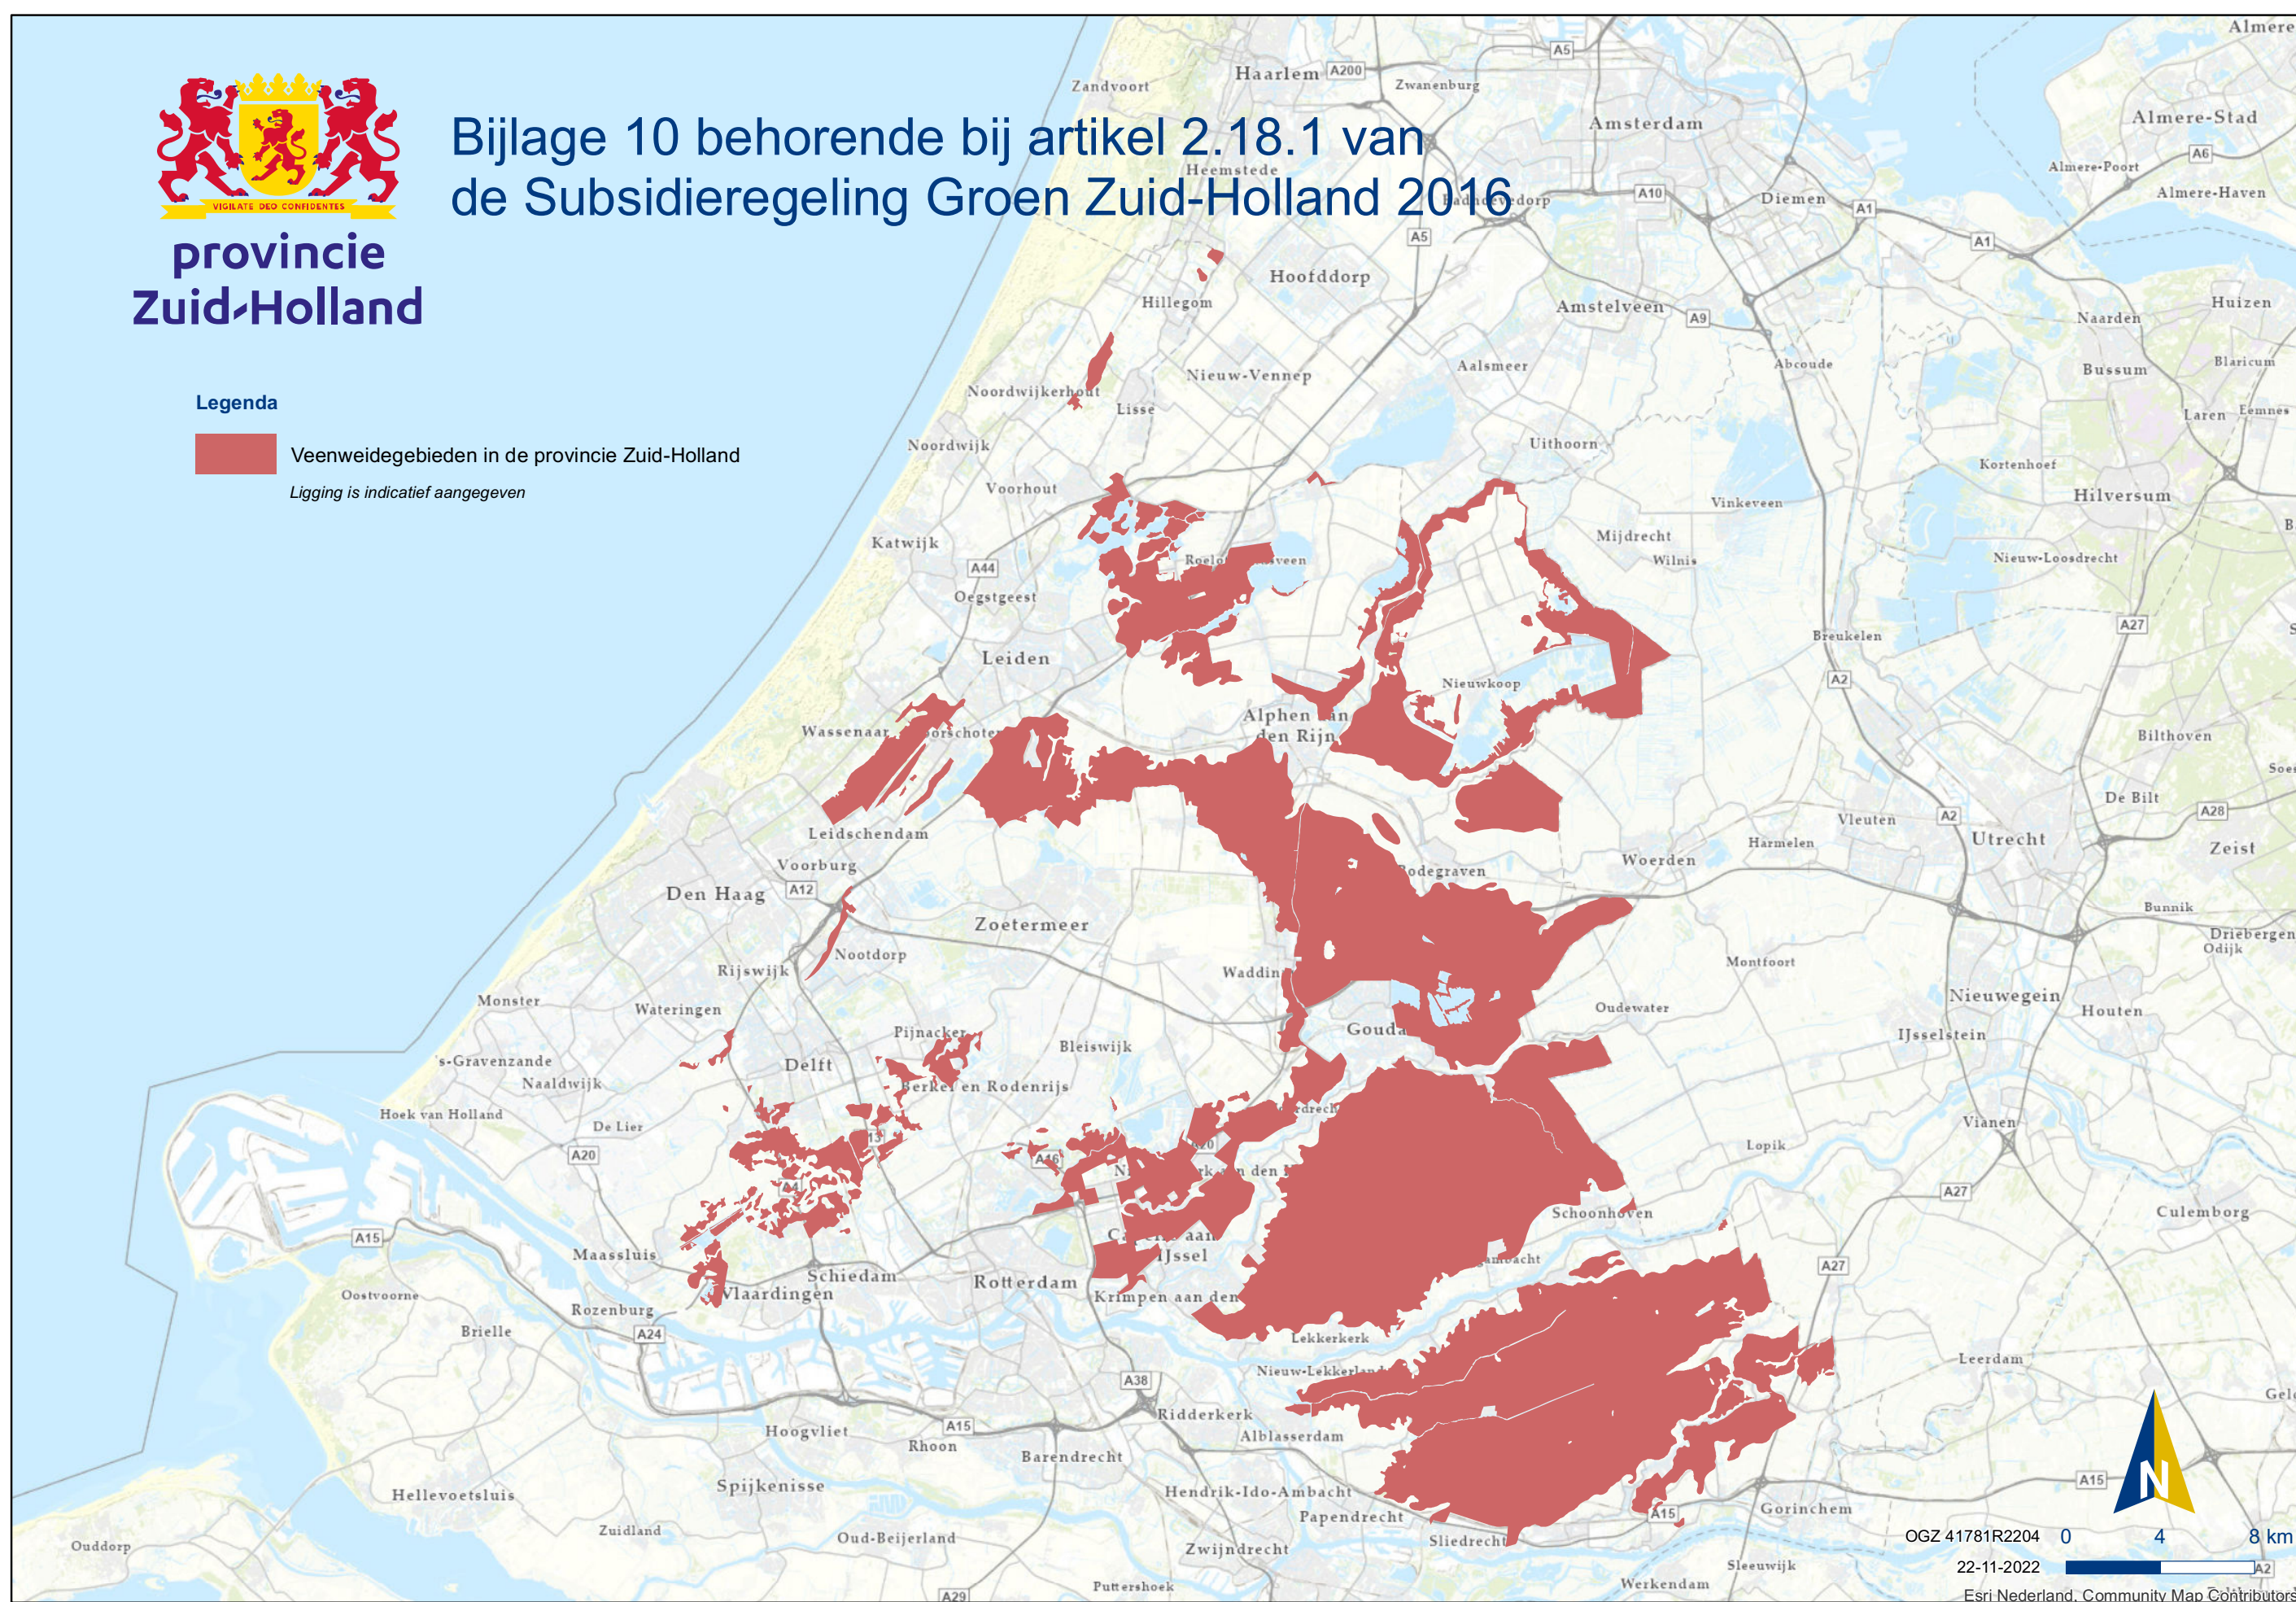

provincie
Zuid-Holland

Bijlage 10 behorende bij artikel 2.18.1 van de Subsidieregeling Groen Zuid-Holland 2016

Legenda

Veenweidegebieden in de provincie Zuid-Holland

Ligging is indicatief aangegeven

OGZ 41781R2204 0 4 8 km

22-11-2022

Esri Nederland, Community Map Contributors