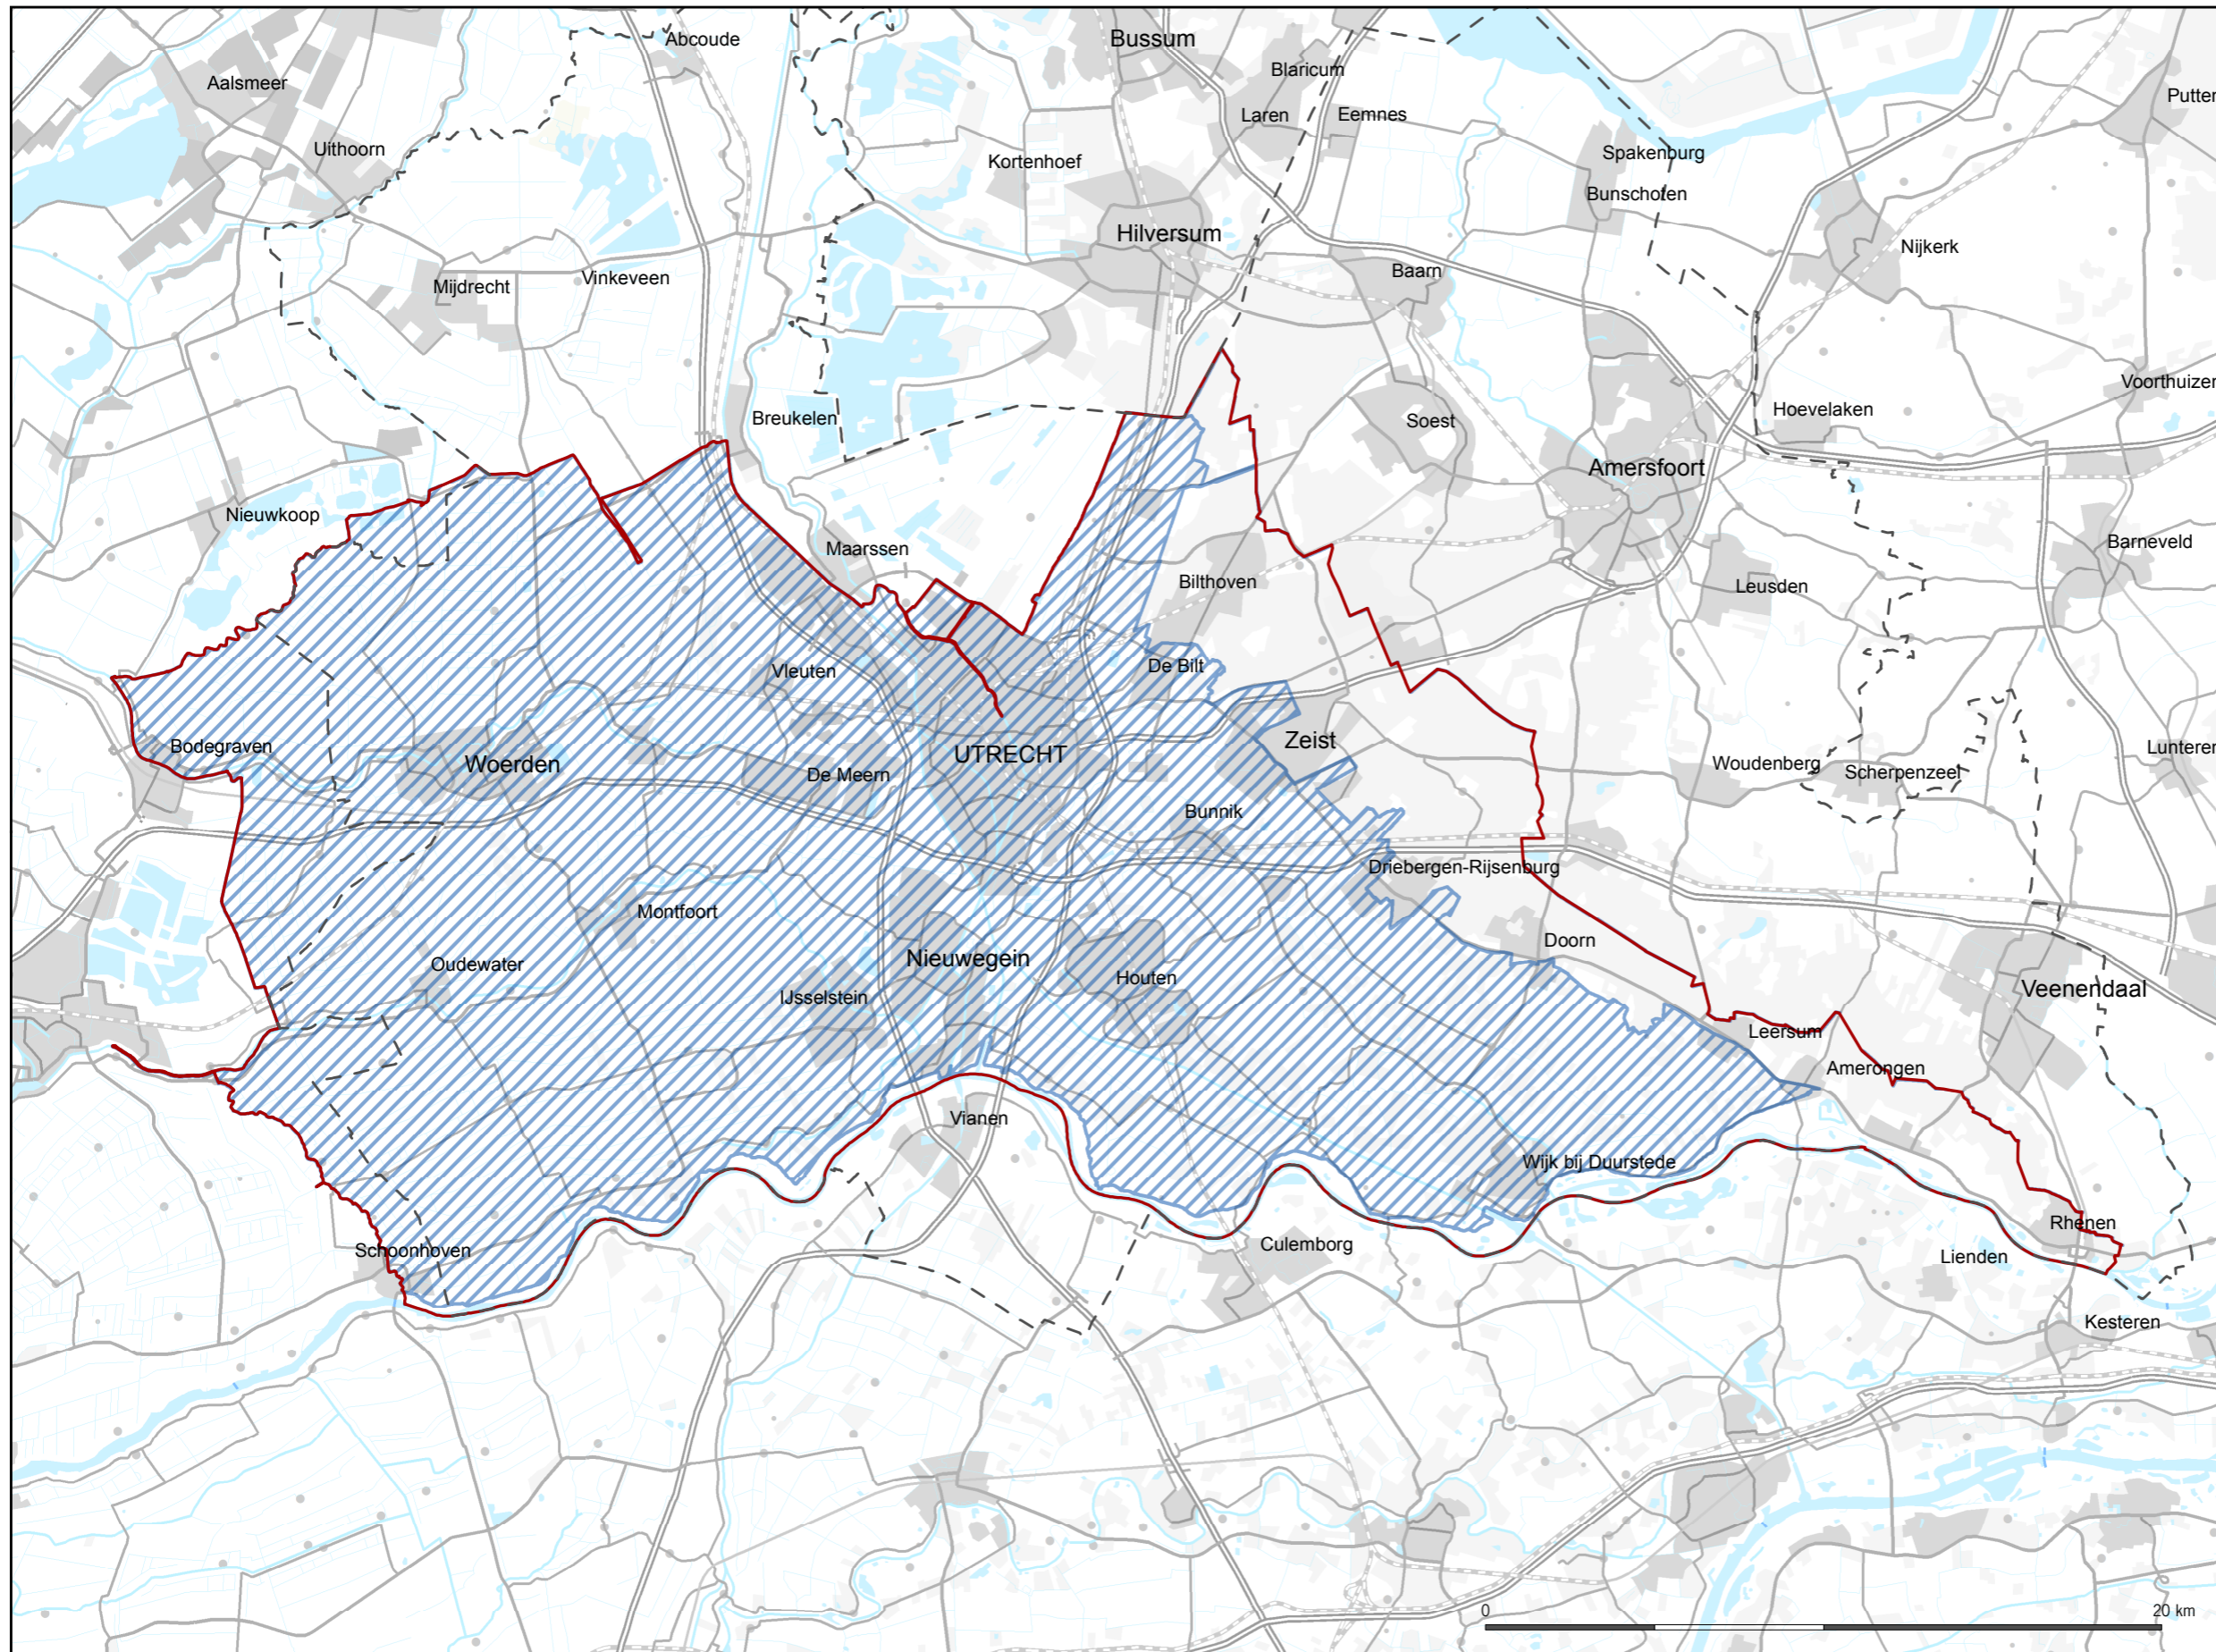

Bijlage 4. Kaart als bedoeld in artikel 4.4 van de Waterverordening Hoogheemraadschap De Stichtse Rijnlanden 2009

Peilbesluit;
aanwijzing gebieden

Legenda

-  gebied waarin voor de oppervlaktewaterlichamen peilbesluiten moeten worden vastgesteld
-  provinciegrens
-  waterschap HDSR