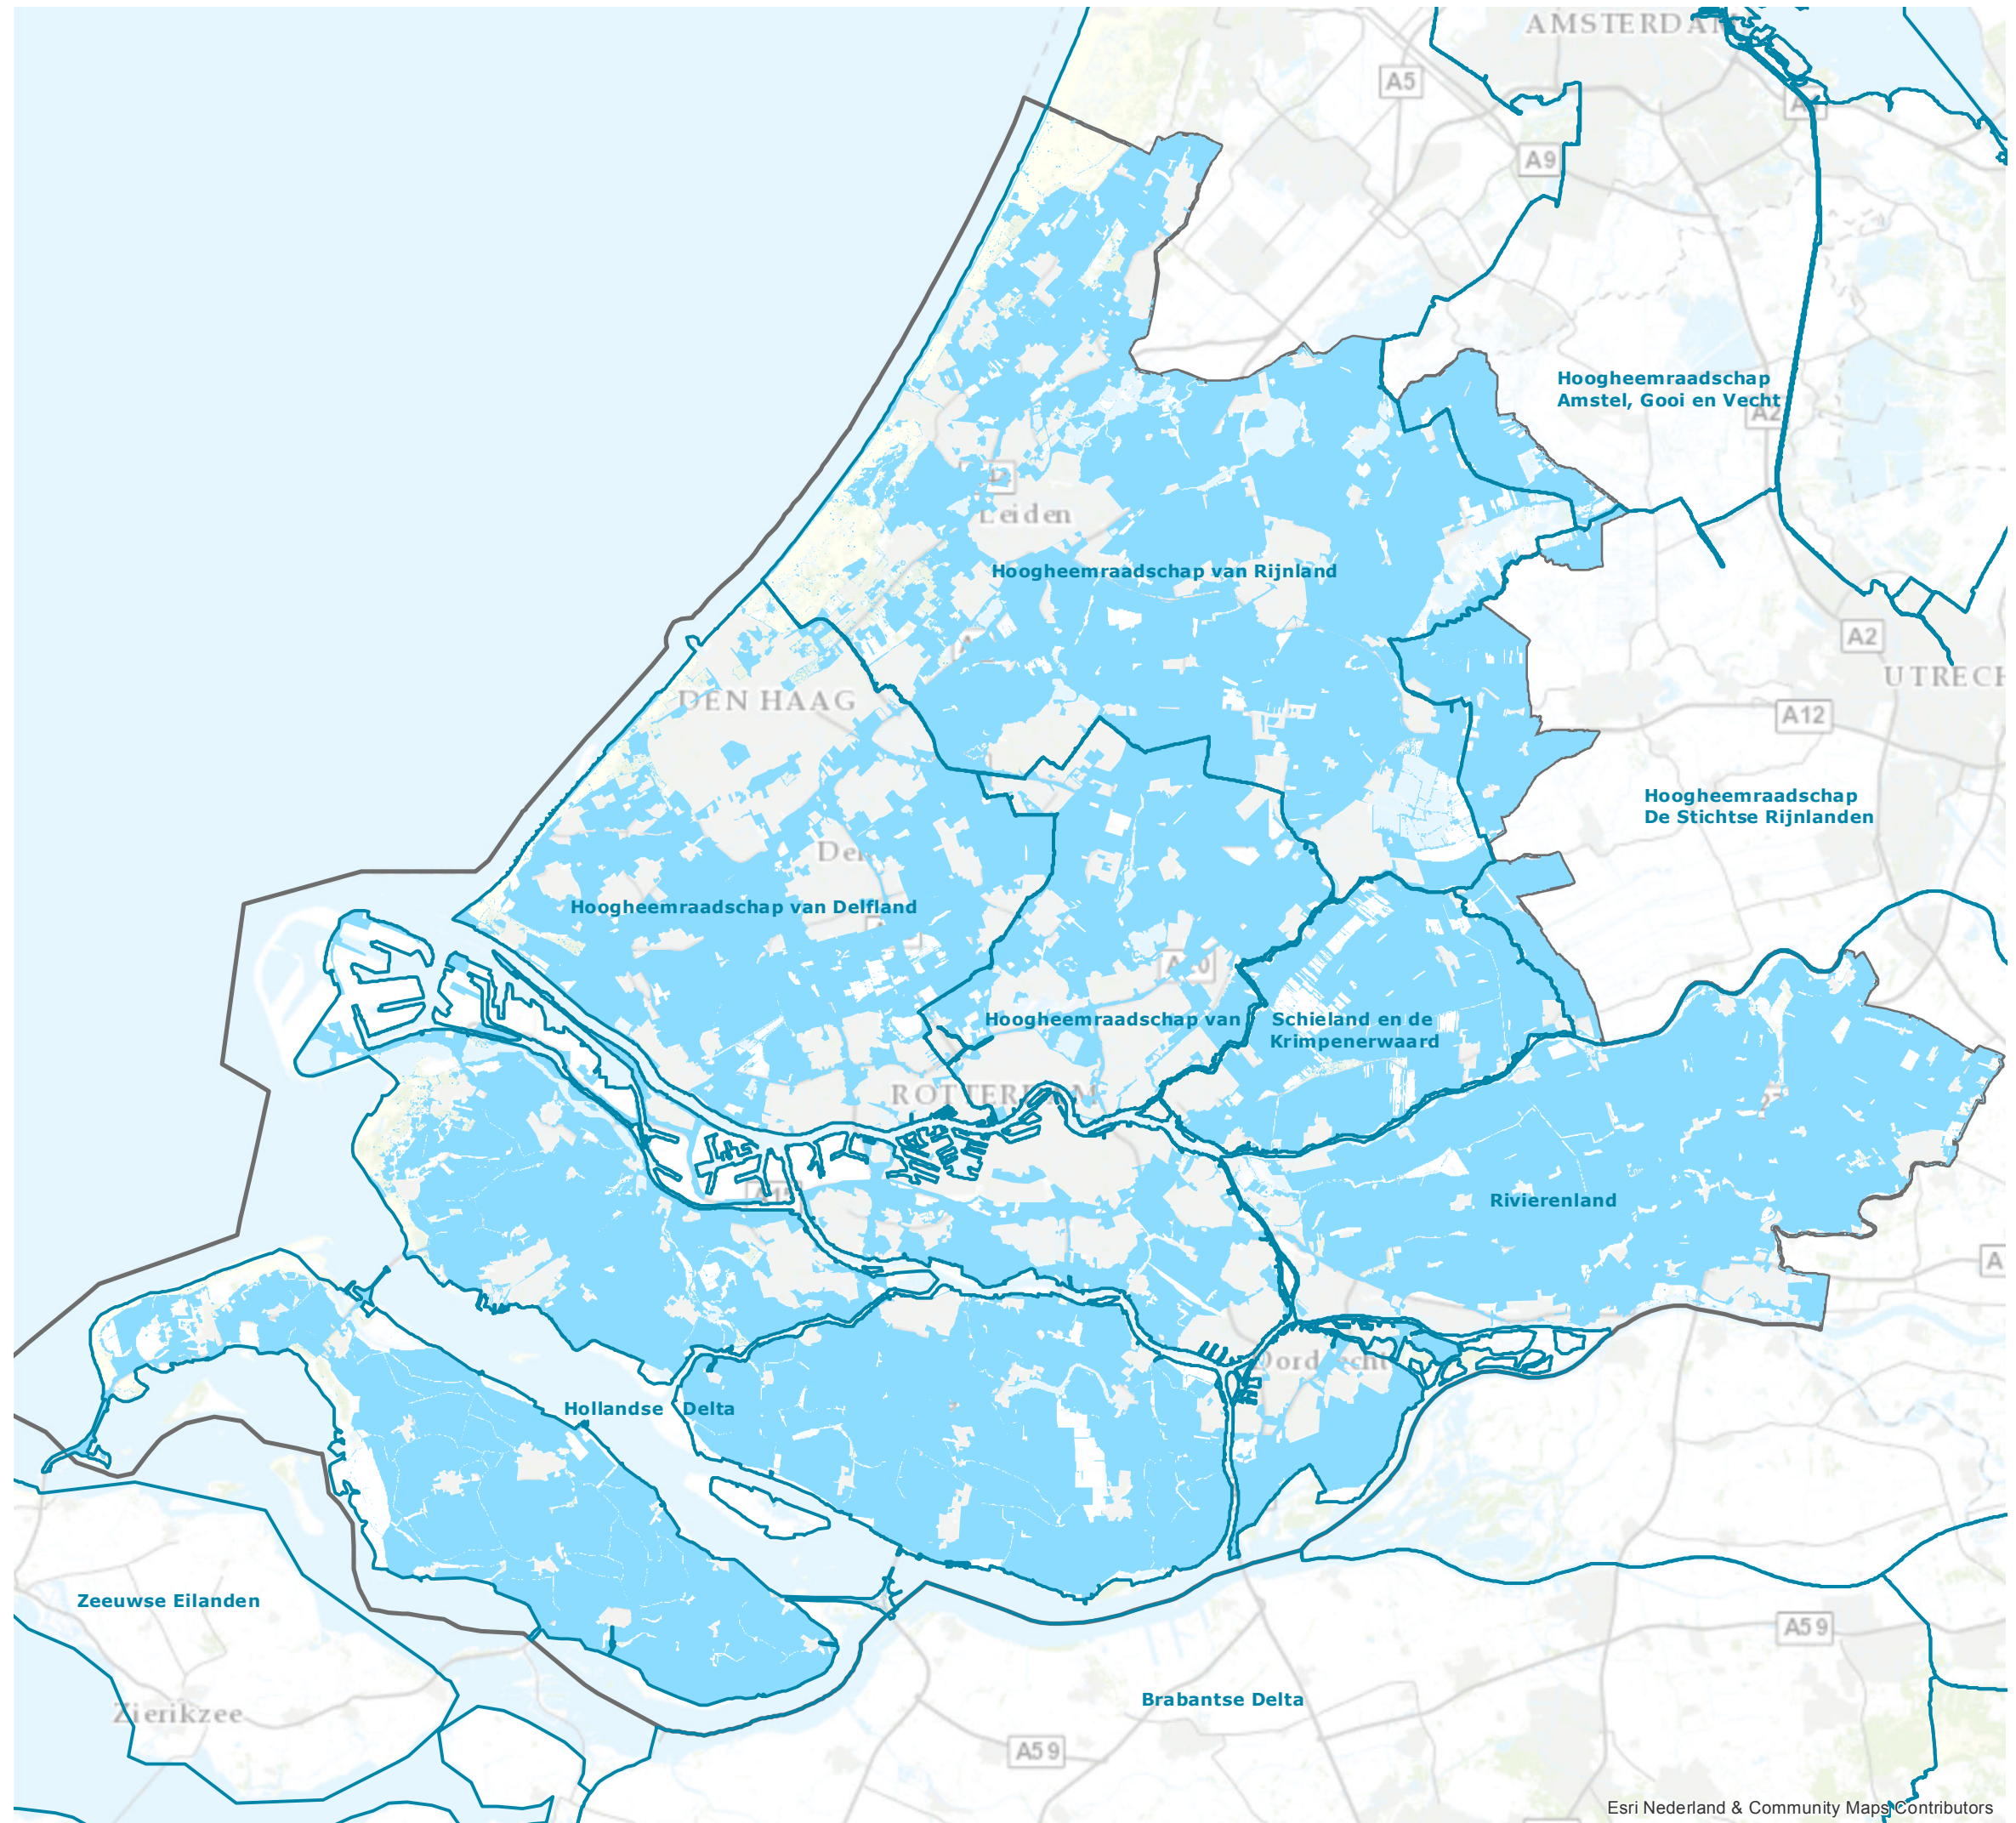

provincie **HOLLAND**  
**ZUID**

### Natuurbeheerplan 2017

Kaart 8: Leefgebied Water

-  Grens\_Zuid\_Holland
-  Waterschapsgrenzen
-  Zoekgebied waterbeheerdiensten

0 9km

RDH 13-4-2016 A3 - schaal 1:300.000