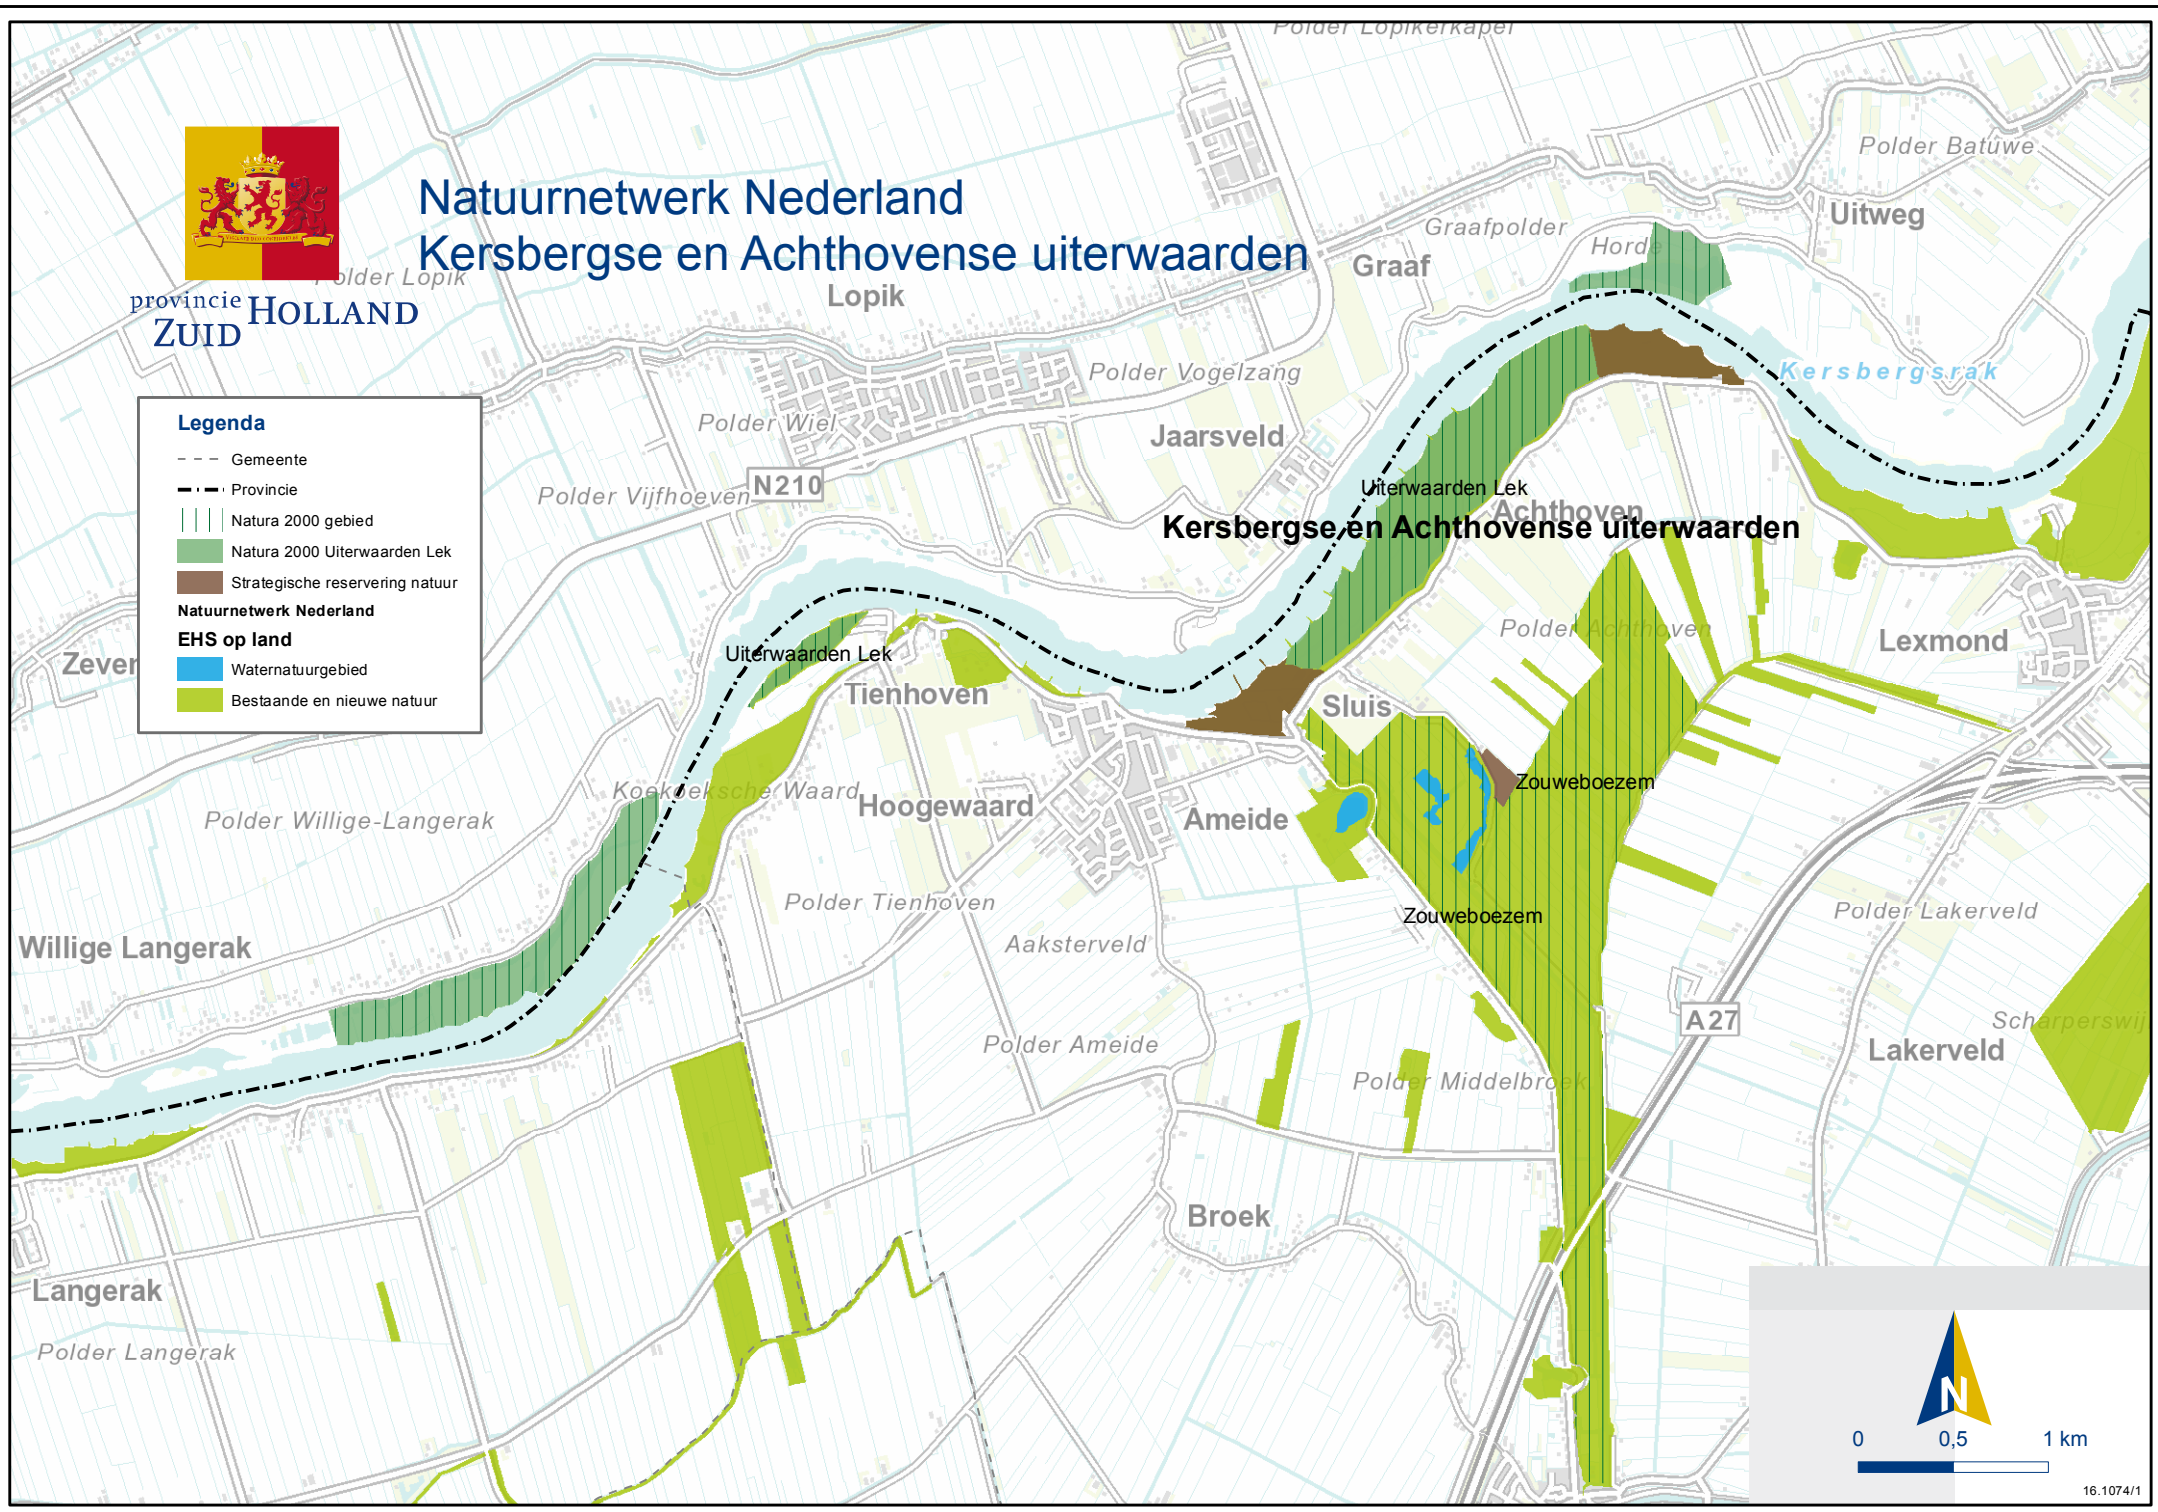

# Natuurnetwerk Nederland Kersbergse en Achthovense uiterwaarden

**Legenda**

- - - Gemeente
- - - Provincie
- ||||| Natura 2000 gebied
- Natura 2000 Uiterwaarden Lek
- Strategische reservering natuur

**Natuurnetwerk Nederland**

**EHS op land**

- Waternatuurgebied
- Bestaande en nieuwe natuur

0 0,5 1 km