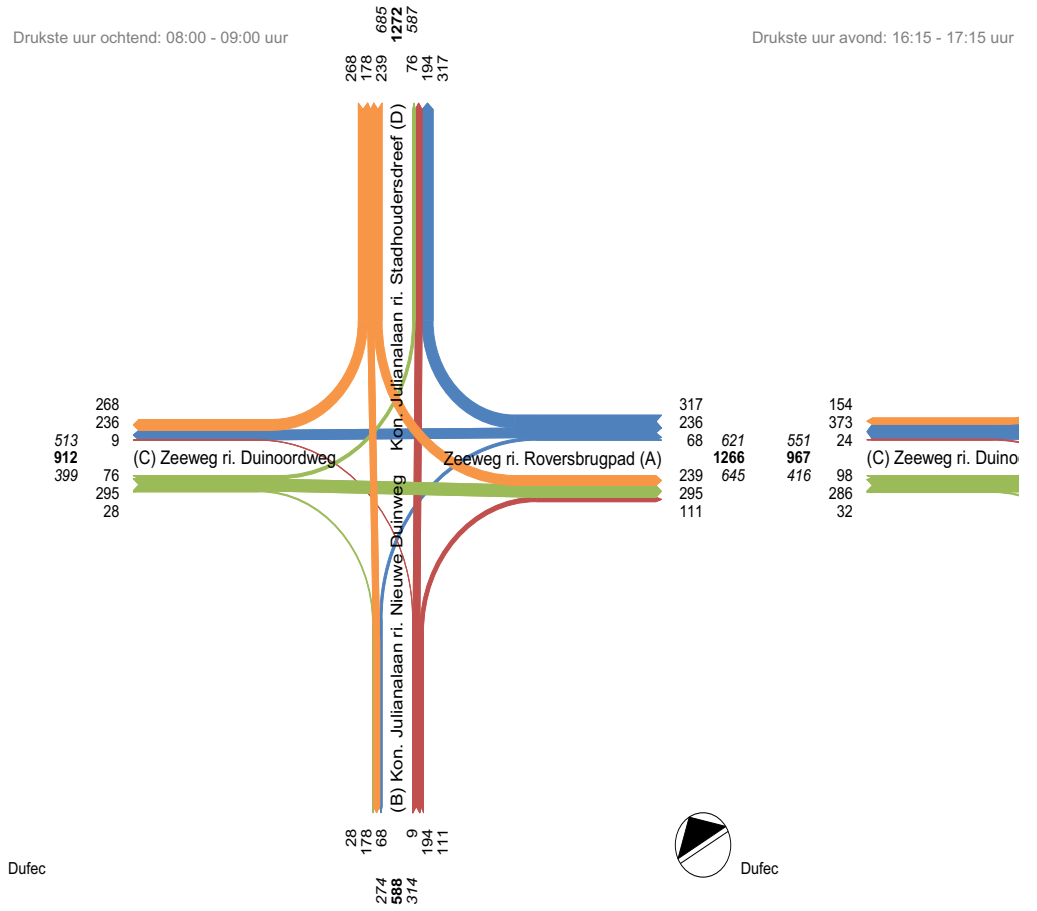

Koningin Julianalaan / Zeeweg, Katwijk

Motorvoertuigen - drukste uur ochtend

Motorvoertuigen - drukste uur avond

van	naar
Toelichting	
Koningin Julianalaan / Zeeweg	
Katwijk	
Lat/Long: 52.199848° N - 4.414968° O	

van	naar	A	B	C	D	Totaal
A. Zeeweg ri. Roversbrugpad		-	68	236	317	621
B. Kon. Julianalaan ri. Nieuwe Duinweg		111	-	9	194	314
C. Zeeweg ri. Duinoordweg		295	28	-	76	399
D. Kon. Julianalaan ri. Stadhoudersdreef		239	178	268	-	685
Totaal		645	274	513	587	2019

van	naar
Toelichting	
Koningin Julianalaan / Zeeweg	
Katwijk	
Lat/Long: 52.199848° N - 4.414968° O	

Drukste uur ochtend: 08:00 - 09:00 uur

Drukste uur avond: 16:15 - 17:15 uur

Verkeerstelling

Donderdag 3 september 2015

drukste uur avond

	A	B	C	D	Totaal
Toelichting	-	47	373	355	775
Koningin Julianalaan / Zeeweg	129	-	24	159	312
Katwijk	304	182	154	98	640
Lat/Long: 52.199848° N - 4.414968° O	719	261	551	612	2143