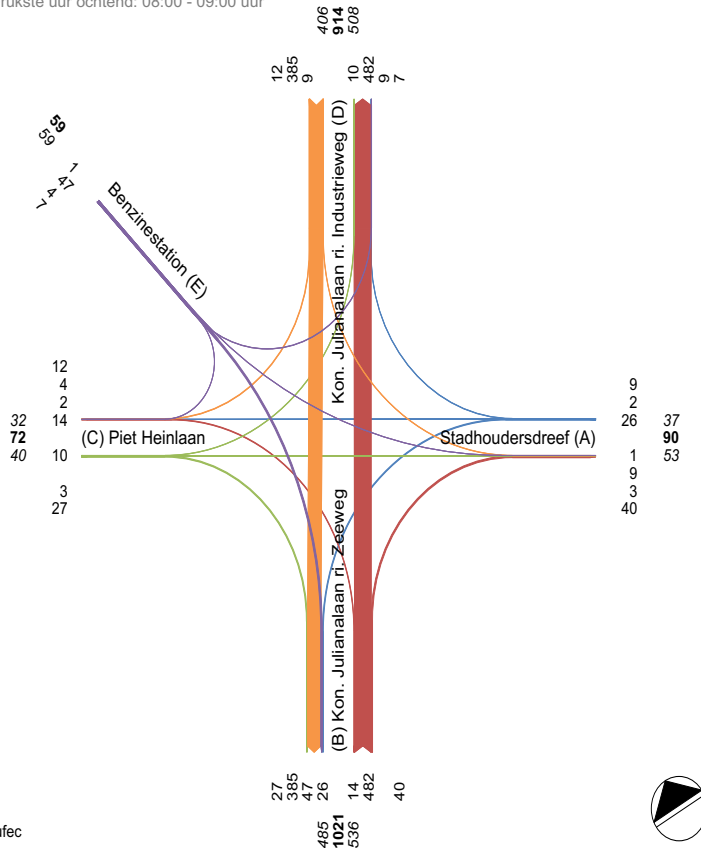

## Motorvoertuigen - drukste uur ochtend

van	naar				Totaal
	A	B	C	D	
Toelichting					
A. Stadhoudersdreef	-	26	2	9	37
B. Kon. Julianalaan ri. Zeeweg	40	-	14	482	536
C. Piet Heinlaan	3	27	-	10	40
D. Kon. Julianalaan ri. Industrieweg	9	385	12	-	406
E. Benzinstation	1	47	4	7	59
<b>Totaal</b>	<b>53</b>	<b>485</b>	<b>32</b>	<b>508</b>	<b>1078</b>

Drukste uur ochtend: 08:00 - 09:00 uur

Dufec

## Verkeerstelling

Donderdag 17 september 2015

.....  
Toelichting

Koningin Julianalaan / Stadhoudersdreef  
Katwijk

[Lat/Long: 52.200967° N - 4.416142° O](#)

1