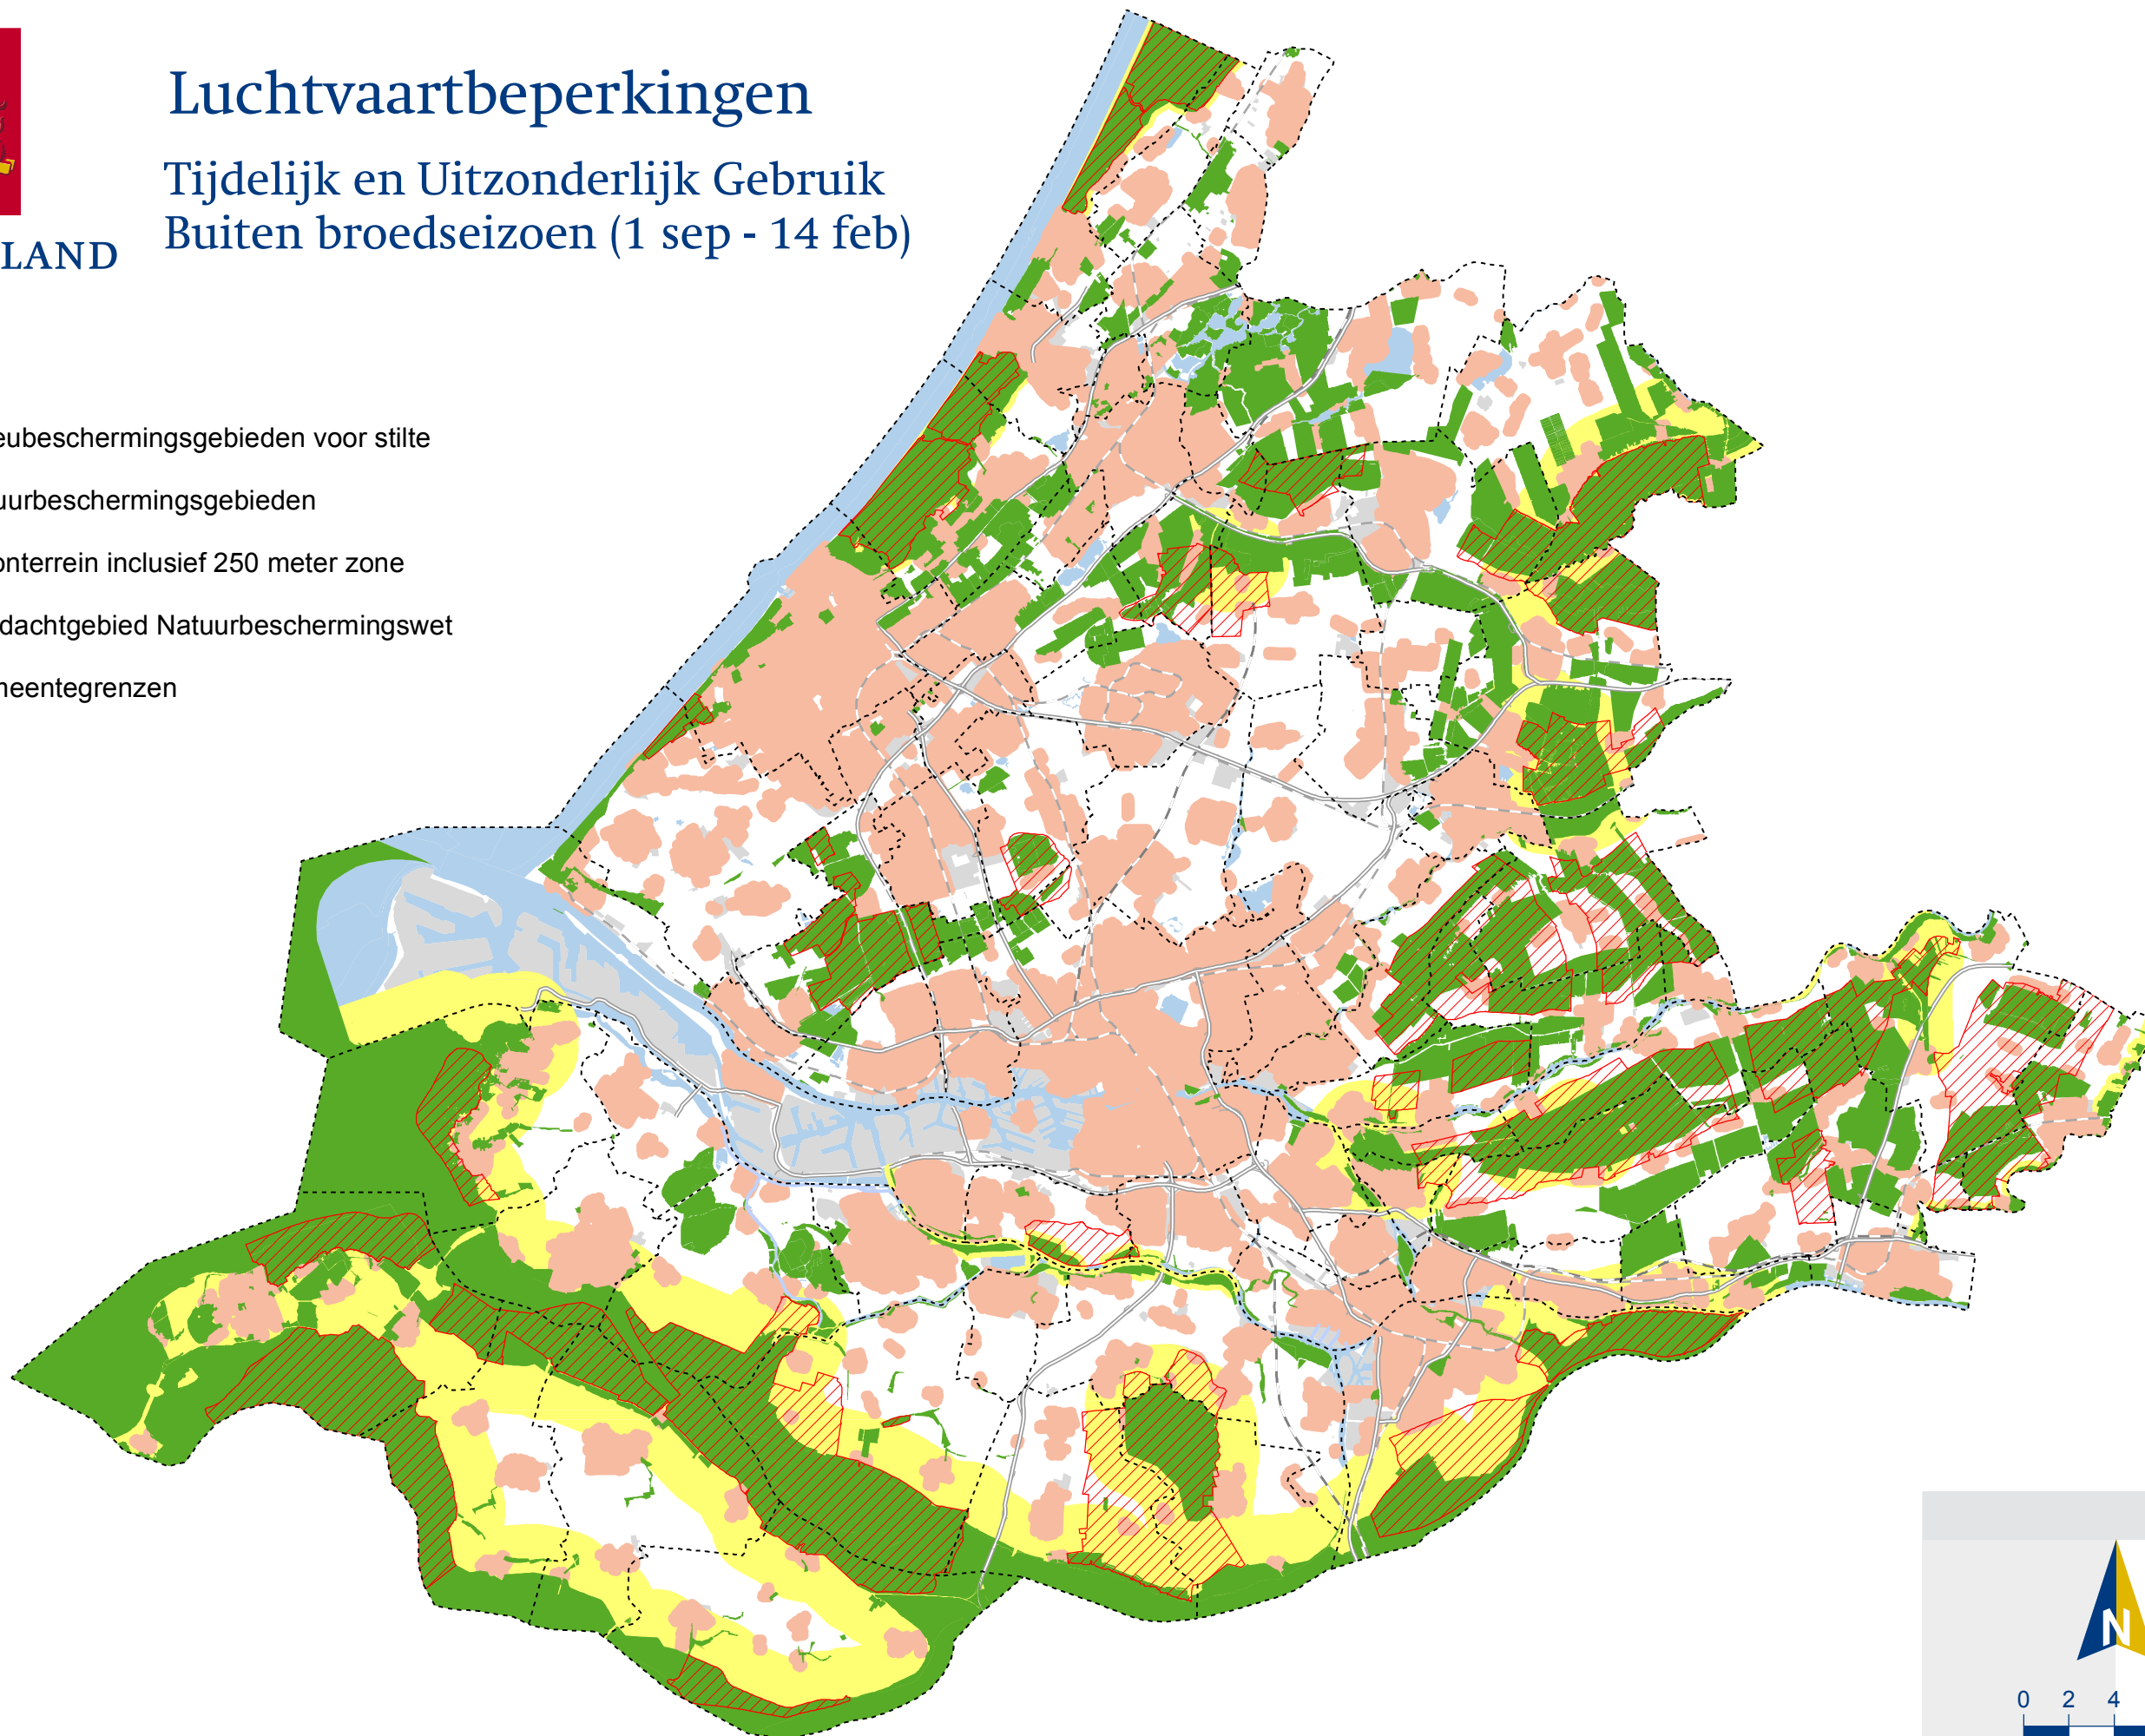

provincie **HOLLAND**
ZUID

Luchtvaartbepeningen

Tijdelijk en Uitzonderlijk Gebruik Buiten broedseizoen (1 sep - 14 feb)

Legenda

-  Milieubeschermingsgebieden voor stilte
-  Natuurbeschermingsgebieden
-  Woonterrein inclusief 250 meter zone
-  Aandachtgebied Natuurbeschermingswet
-  Gemeentegrenzen

0 2 4 6 8 10 km