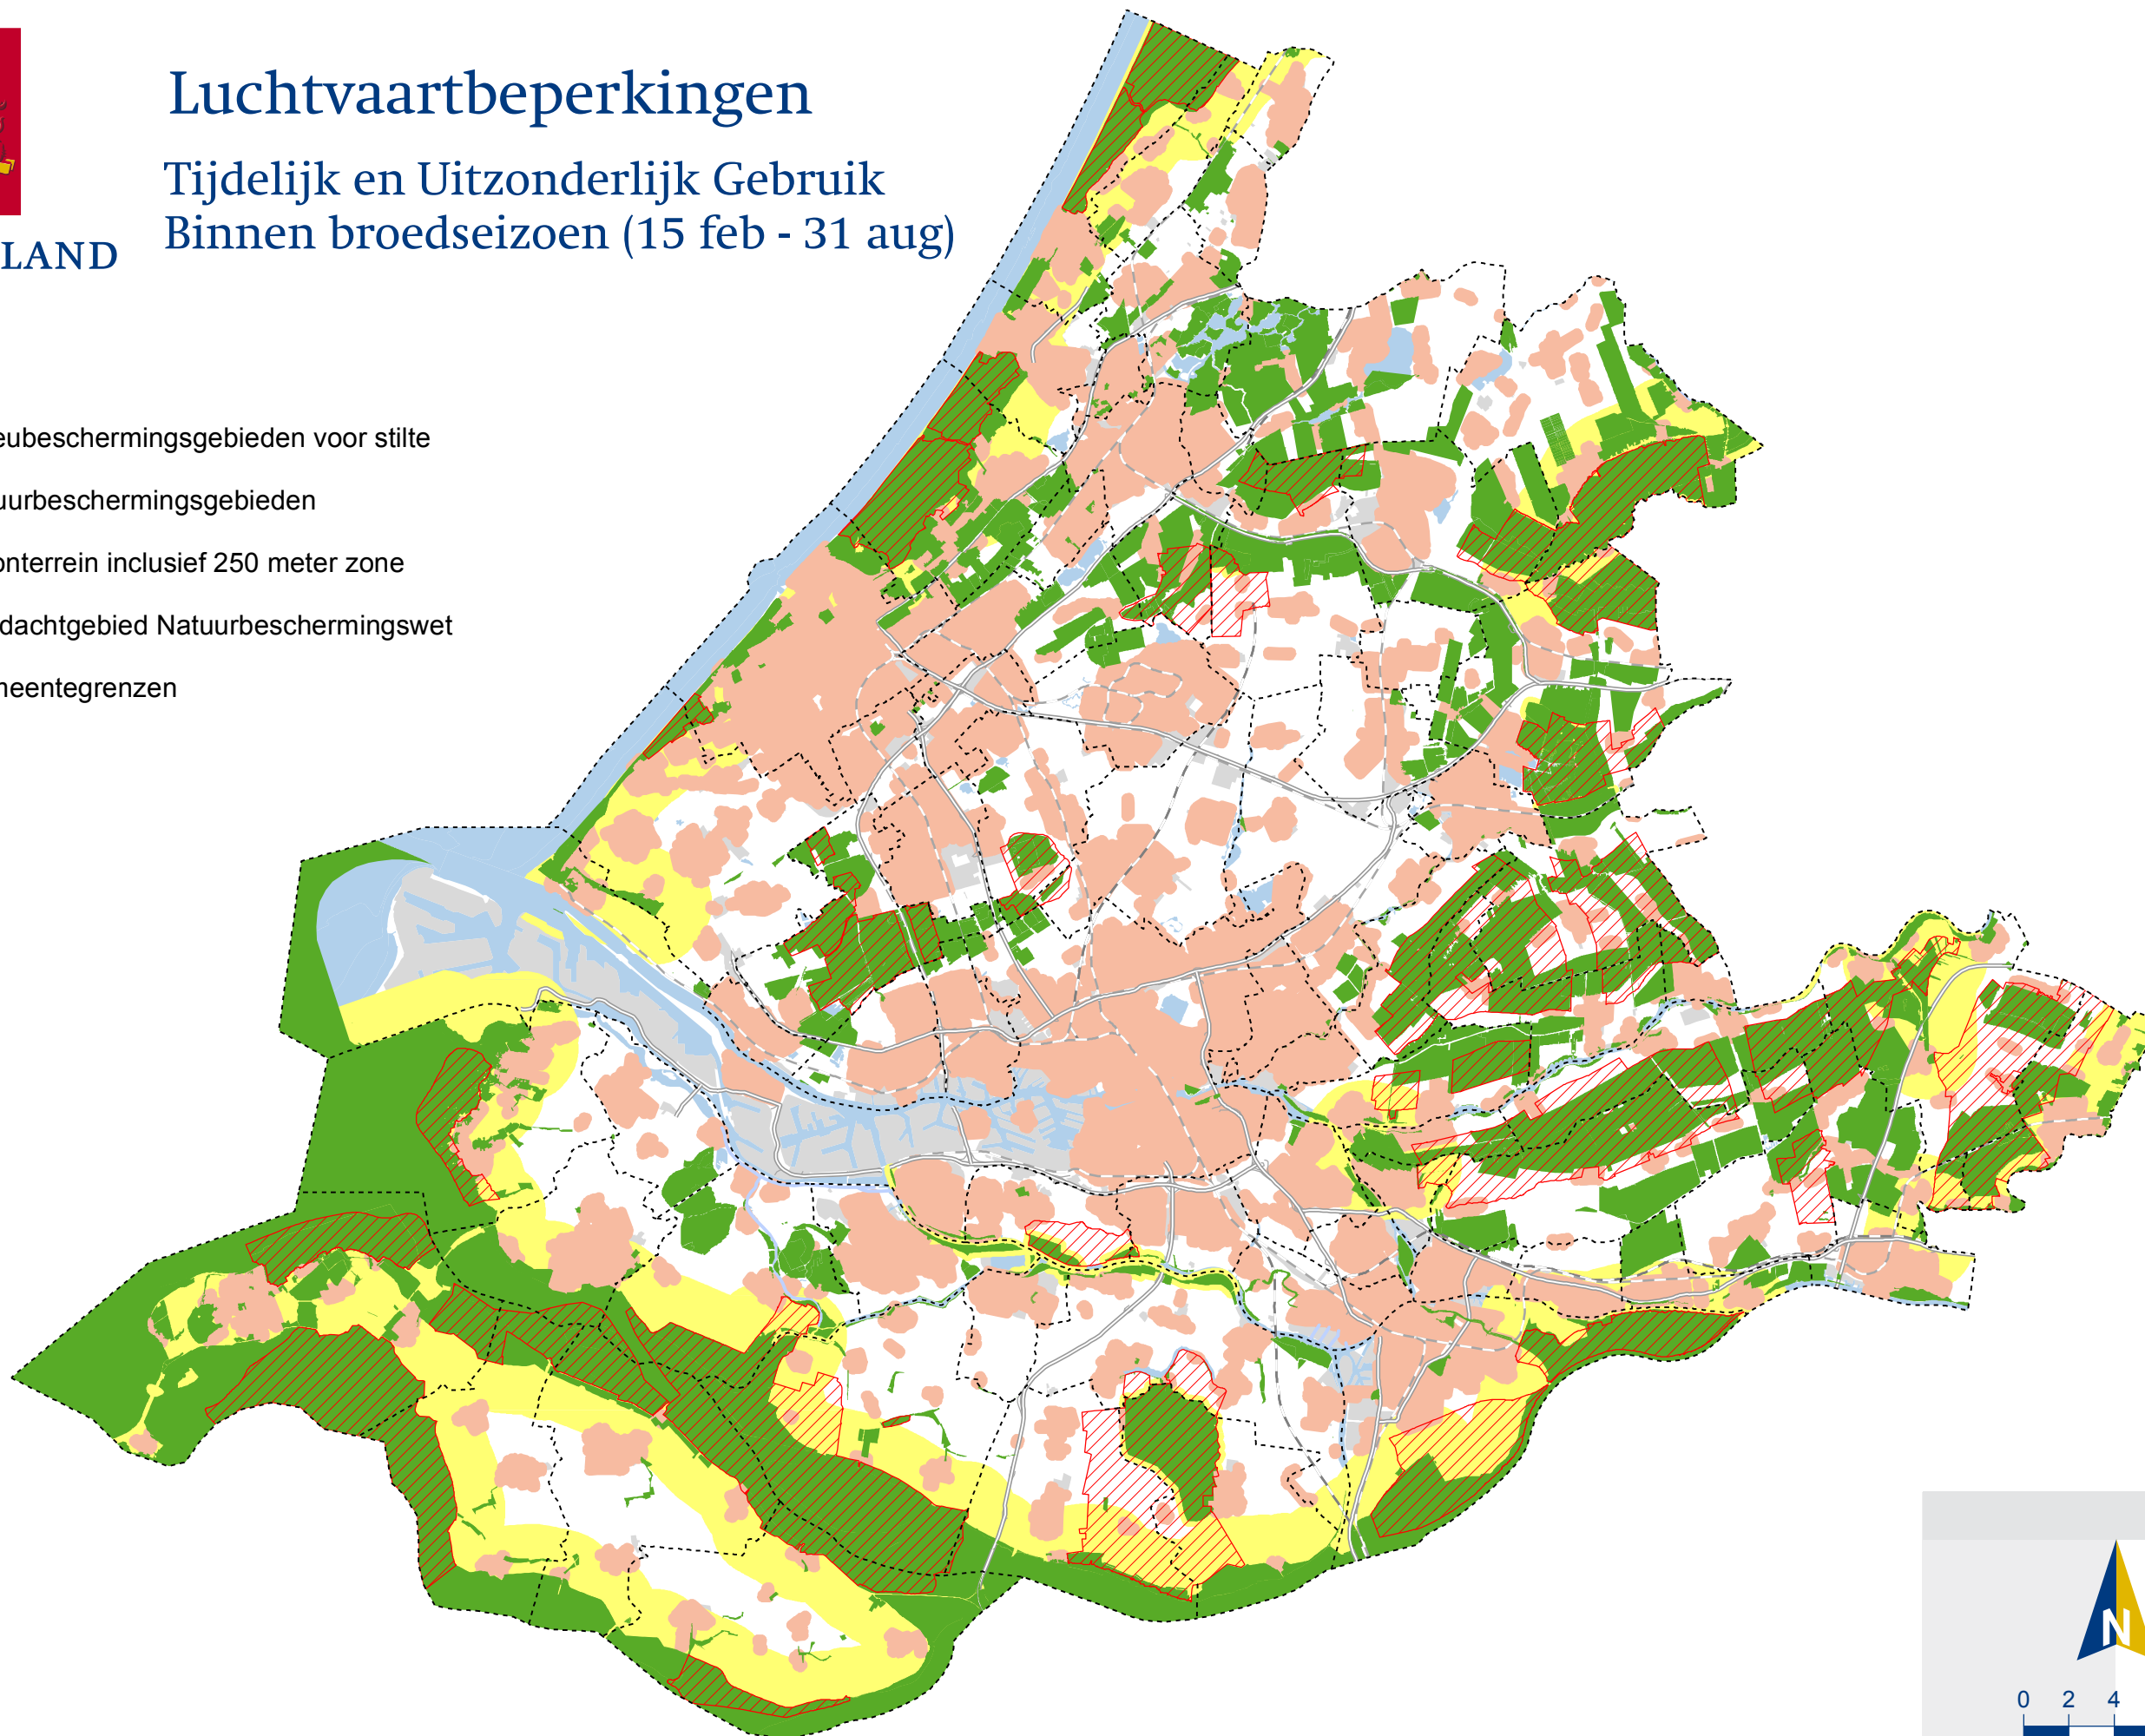

provincie **HOLLAND**
ZUID

Luchtvaartbeperkingen

Tijdelijk en Uitzonderlijk Gebruik Binnen broedseizoen (15 feb - 31 aug)

Legenda

-  Milieubeschermingsgebieden voor stilte
-  Natuurbeschermingsgebieden
-  Woonterrein inclusief 250 meter zone
-  Aandachtgebied Natuurbeschermingswet
-  Gemeentegrenzen

0 2 4 6 8 10 km