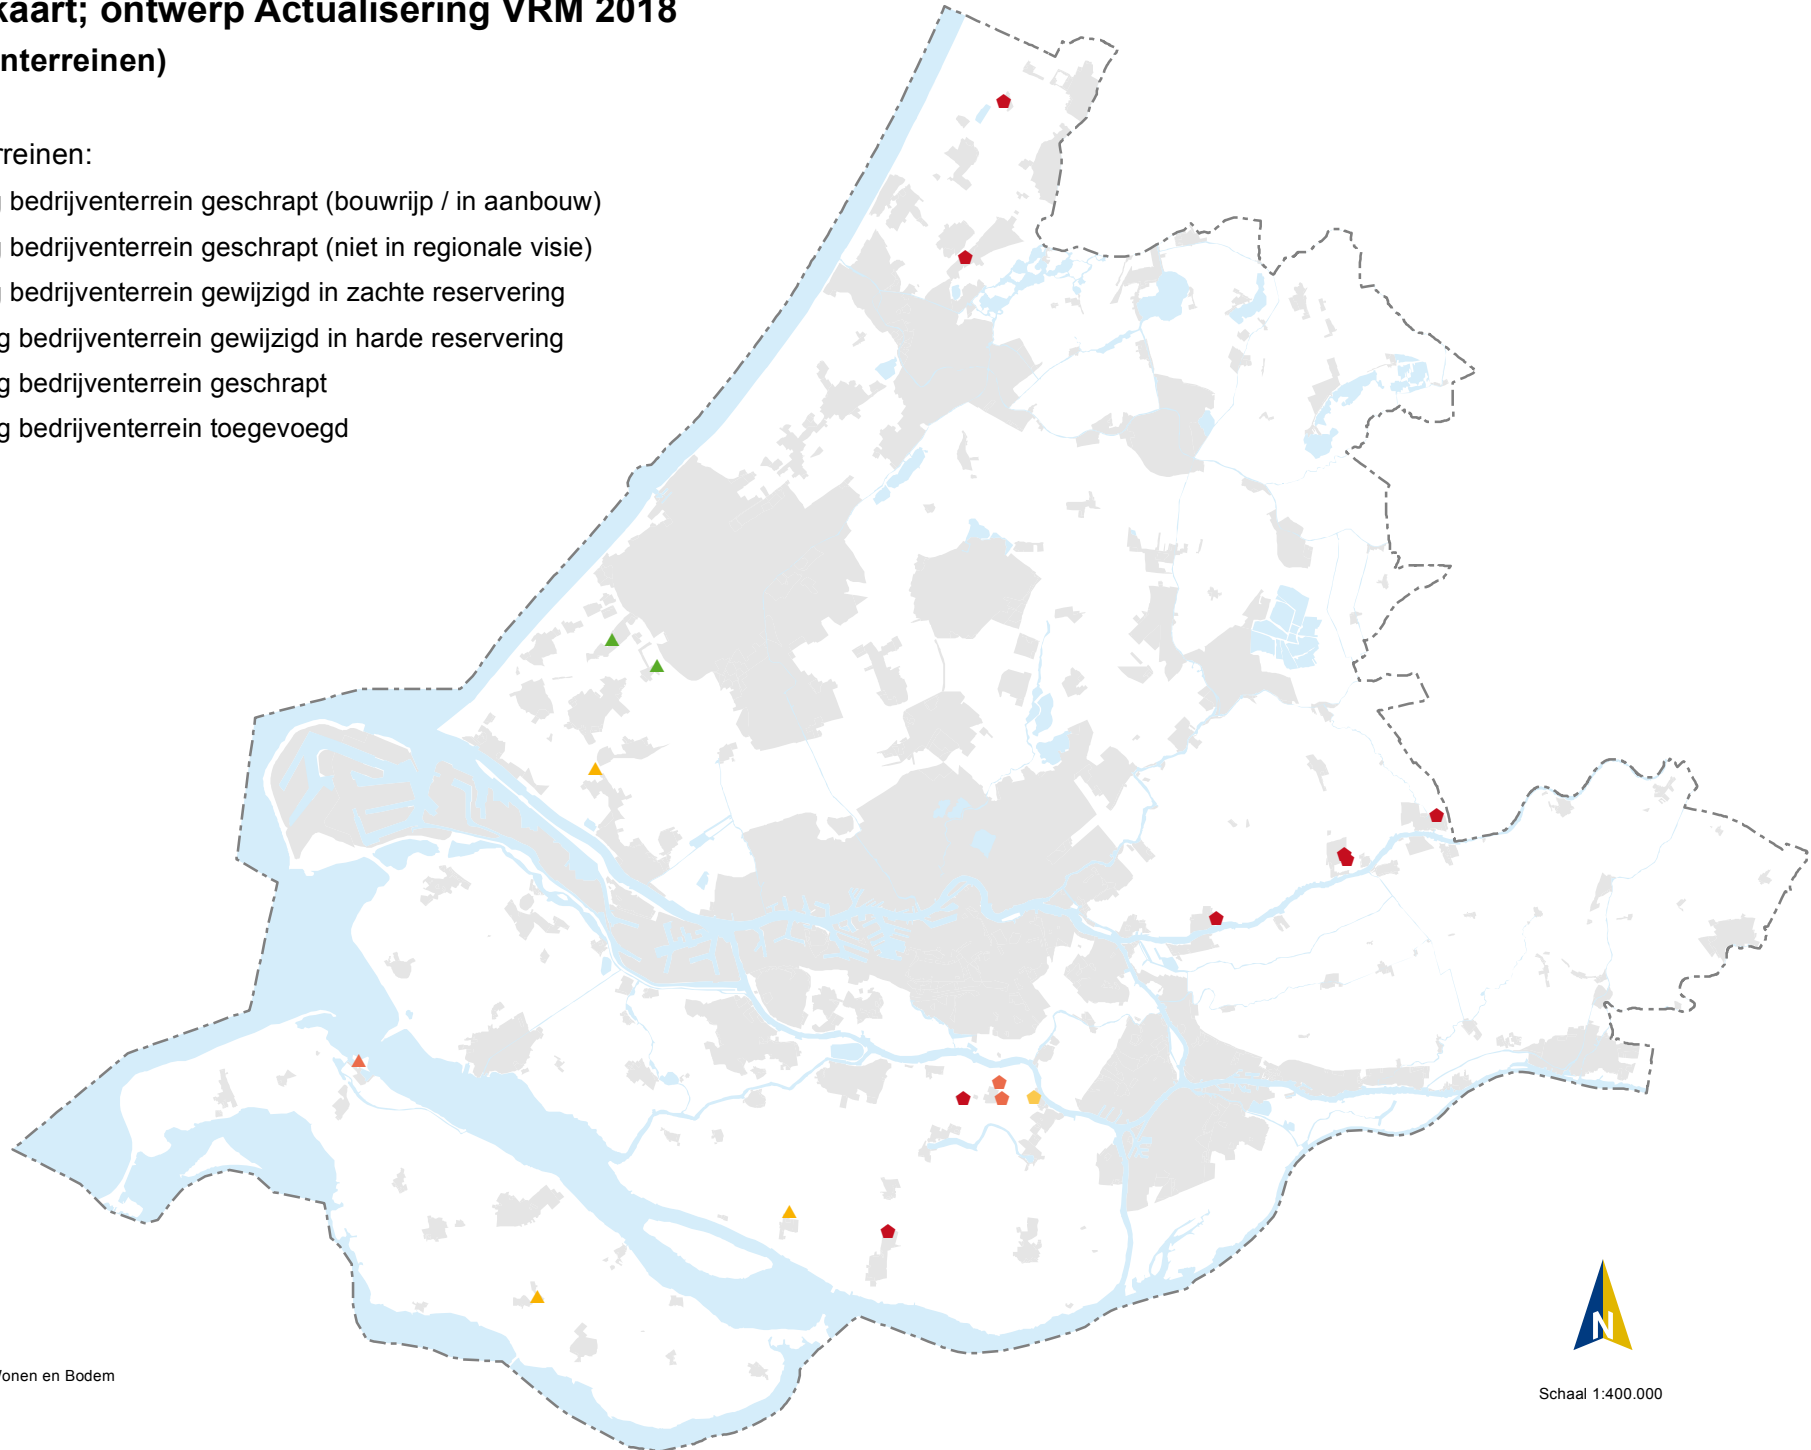

Wijzigingen 3 ha-kaart; ontwerp Actualisering VRM 2018

(woningbouwlocaties)

Woningbouwlocaties:

- Woningbouwlocatie geschrapt (bouwrijp / in aanbouw)
- Woningbouwlocatie geschrapt (niet in regionale woonvisie)
- Woningbouwlocatie toegevoegd

Overig

- Provinciegrens
- Oppervlaktewater
- Steden en dorpen

Wijzigingen 3 ha-kaart; ontwerp Actualisering VRM 2018

(reservering bedrijventerreinen)

Reservering bedrijventerreinen:

- ◆ Harde reservering bedrijventerrein geschrapt (bouwrijp / in aanbouw)
- ◆ Harde reservering bedrijventerrein geschrapt (niet in regionale visie)
- ◆ Harde reservering bedrijventerrein gewijzigd in zachte reservering
- ▲ Zachte reservering bedrijventerrein gewijzigd in harde reservering
- ▲ Zachte reservering bedrijventerrein geschrapt
- ▲ Zachte reservering bedrijventerrein toegevoegd

Overig

- Provinciegrens
- Oppervlaktewater
- Steden en dorpen

Wijzigingen kaartmateriaal; ontwerp Actualisering VRM 2018

Natuurnetwerk Nederland

-  bestaande en nieuwe natuur geschrapt
-  bestaande en nieuwe natuur toegevoegd
-  ecologische verbinding geschrapt
-  ecologische verbinding toegevoegd
-  strategische reservering natuur geschrapt
-  belangrijk weidevogelgebied geschrapt
-  belangrijk weidevogelgebied toegevoegd
-  grote wateren en Noordzee geschrapt
-  grote wateren en Noordzee toegevoegd

Greenports en bedrijvigheid

-  glastuinbouwgebied geschrapt
-  maatwerkgebied glastuinbouw toegevoegd
-  boom- en sierteeltgebied geschrapt
-  bedrijventerrein toegevoegd
-  sciencepark, kenniscampus toegevoegd