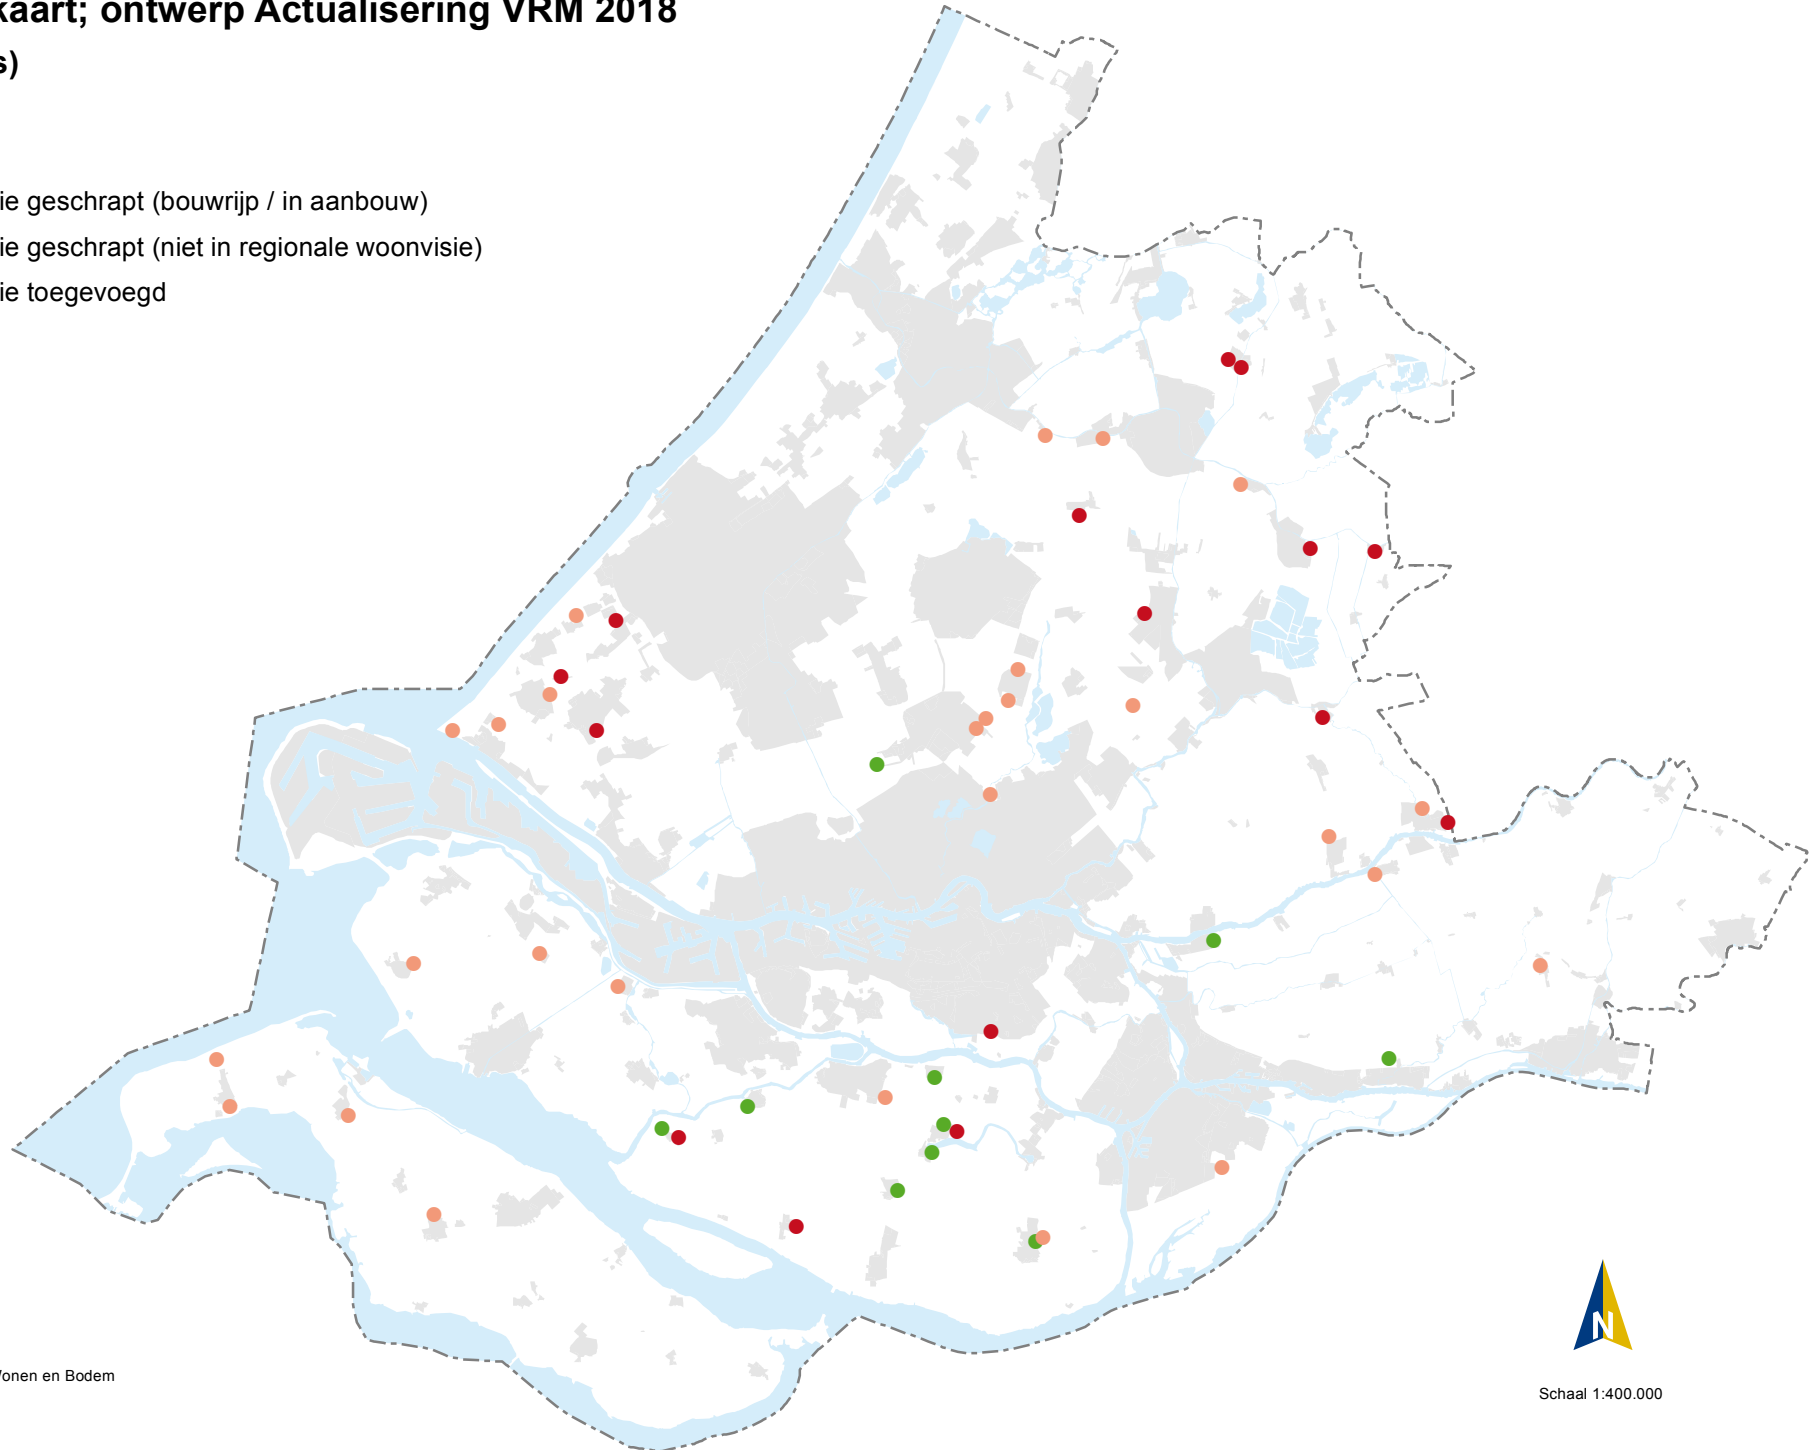

Wijzigingen 3 ha-kaart; ontwerp Actualisering VRM 2018

(woningbouwlocaties)

Woningbouwlocaties:

- Woningbouwlocatie geschrapt (bouwrijp / in aanbouw)
- Woningbouwlocatie geschrapt (niet in regionale woonvisie)
- Woningbouwlocatie toegevoegd

Overig

- Provinciegrens
- Oppervlaktewater
- Steden en dorpen

Wijzigingen 3 ha-kaart; ontwerp Actualisering VRM 2018

(reservering bedrijventerreinen)

Reservering bedrijventerreinen:

- ◆ Harde reservering bedrijventerrein geschrapt (bouwrijp / in aanbouw)
- ◆ Harde reservering bedrijventerrein geschrapt (niet in regionale visie)
- ◆ Harde reservering bedrijventerrein gewijzigd in zachte reservering
- ▲ Zachte reservering bedrijventerrein gewijzigd in harde reservering
- ▲ Zachte reservering bedrijventerrein geschrapt
- ▲ Zachte reservering bedrijventerrein toegevoegd

Overig

- Provinciegrens
- Oppervlaktewater
- Steden en dorpen

Wijzigingen kaartmateriaal; ontwerp Actualisering VRM 2018

Natuurnetwerk Nederland

-  bestaande en nieuwe natuur geschrapt
-  bestaande en nieuwe natuur toegevoegd
-  ecologische verbinding geschrapt
-  ecologische verbinding toegevoegd
-  strategische reservering natuur geschrapt
-  belangrijk weidevogelgebied geschrapt
-  belangrijk weidevogelgebied toegevoegd
-  grote wateren en Noordzee geschrapt
-  grote wateren en Noordzee toegevoegd

Landschap en recreatie

-  recreatiegebied geschrapt
-  beschermd grasland geschrapt
-  verspreid glas buiten glastuinbouwgebied

Overig

-  Provinciegrens
-  Oppervlaktewater
-  Steden en dorpen