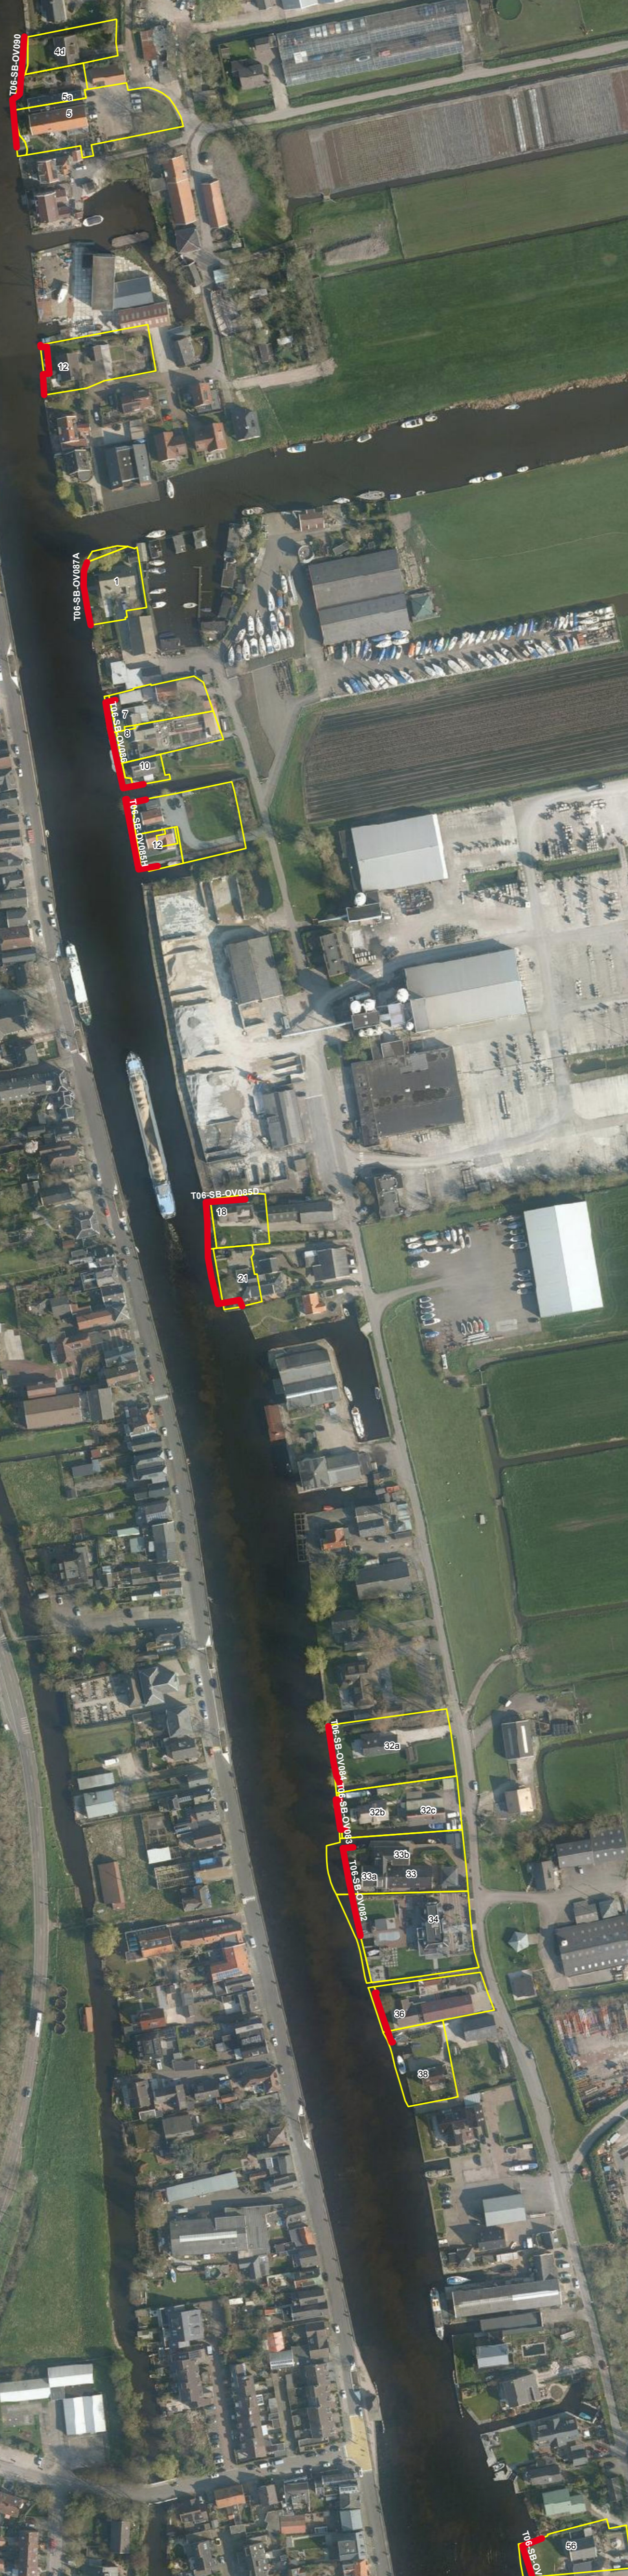

# Deeltraject Oude Wetering

Provincie **HOLLAND**  
**ZUID**

## Legenda

 te vervangen oever

0 0,04 0,08 km