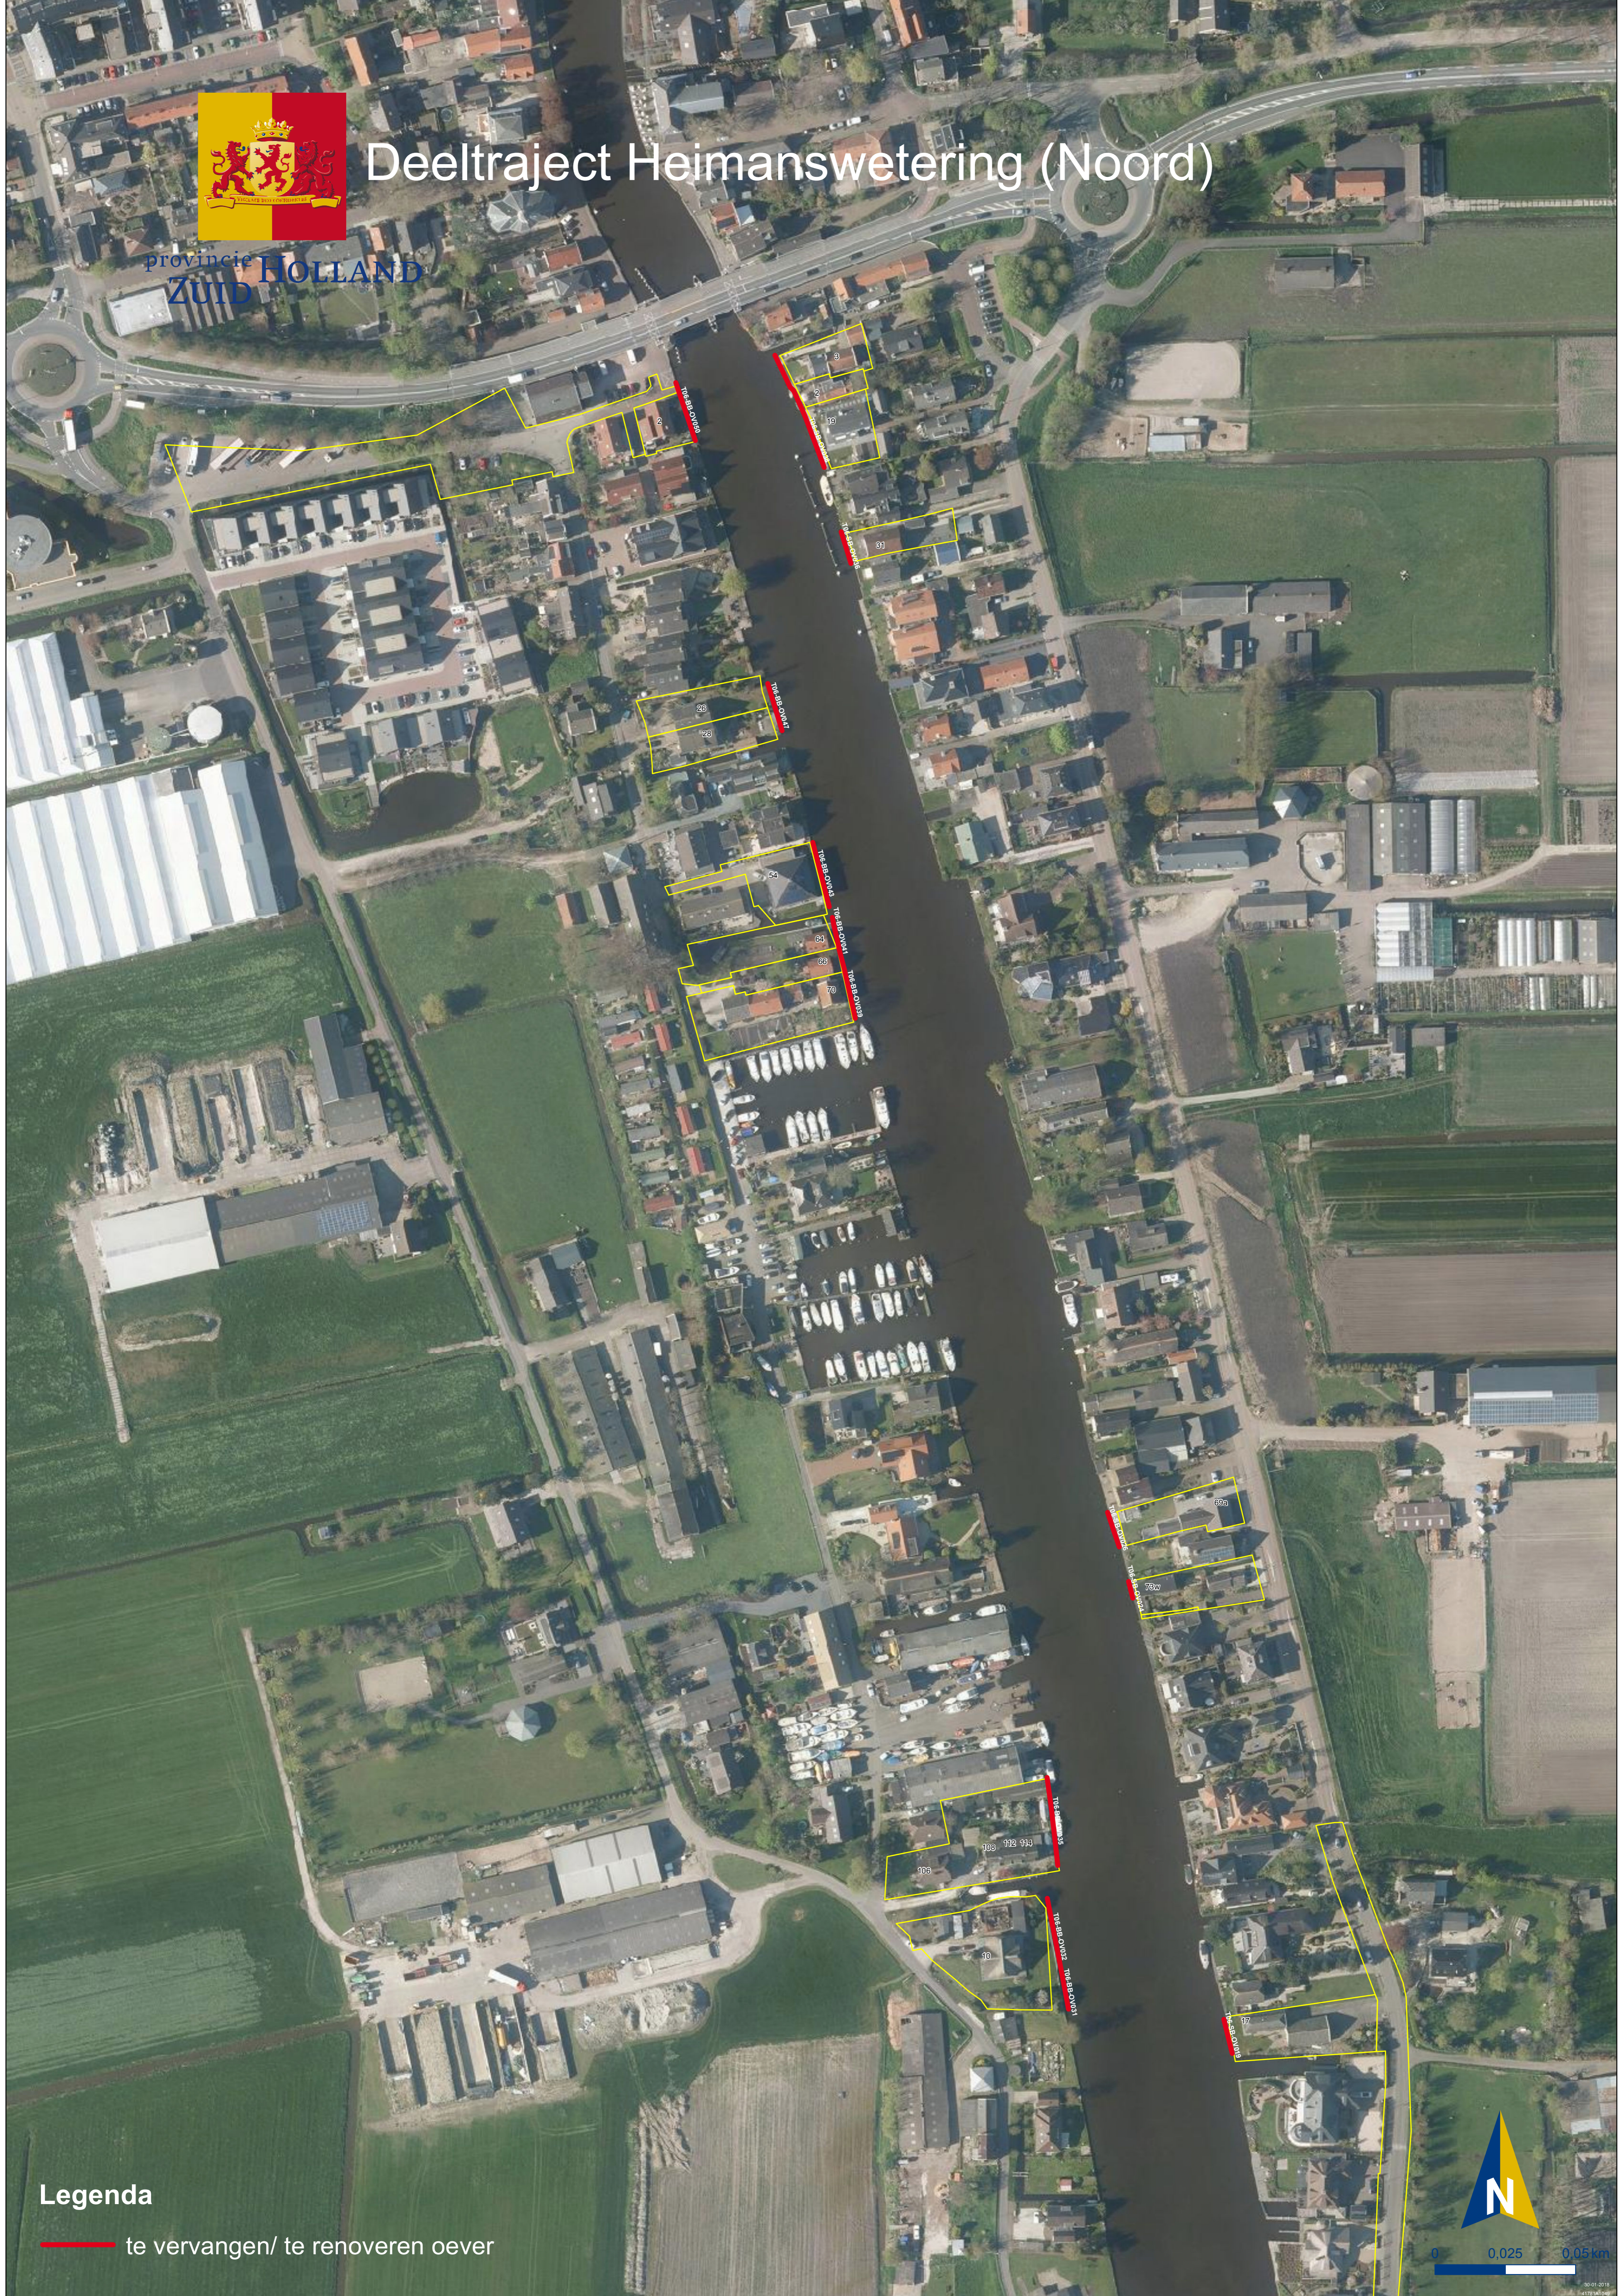

provincie **ZUID-HOLLAND**

# Deeltraject Heimanswetering (Noord)

## Legenda

 te vervangen/ te renoveren oever

0 0,025 0,05 km