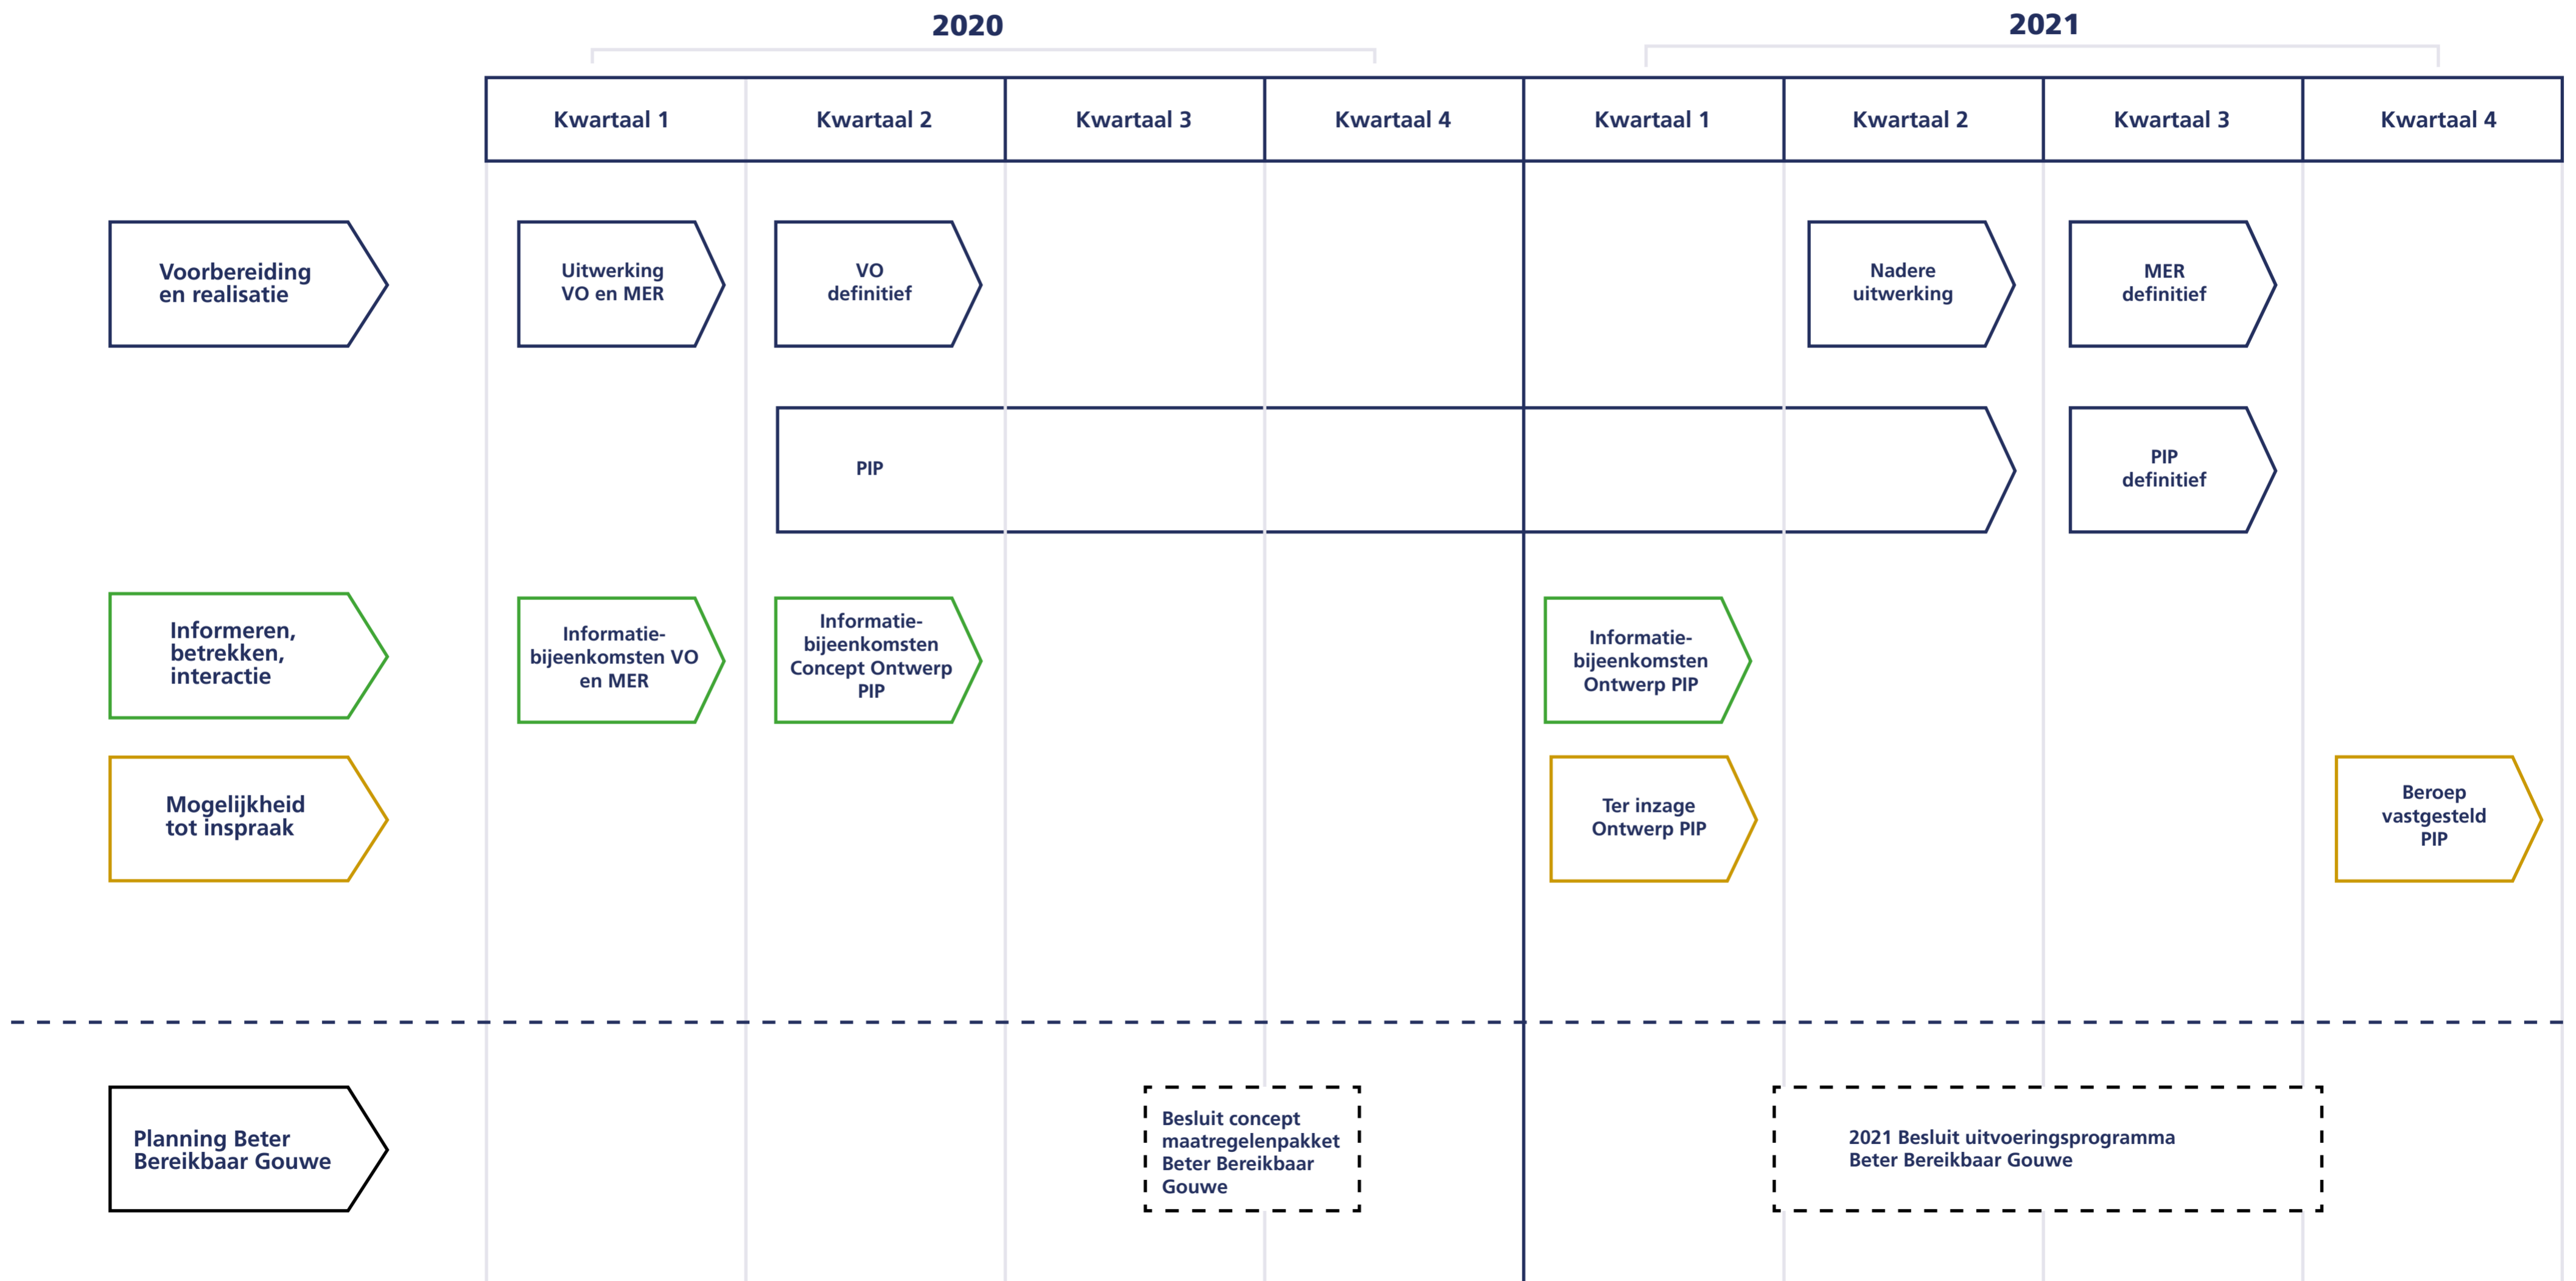

Proces en planning N207 Zuid

Bentwoudlaan, Verlengde Beethovenlaan, Verlengde Bentwoudlaan en verbetermaatregelen N209 Hazerswoude-Dorp

provincie **HOLLAND**
ZUID

Legenda

= Voorbereiding en realisatie

= Informeren, betrekken, interactie

= Mogelijkheid tot inspraak

VO = Voorlopig Ontwerp

MER = Milieu Effect Rapportage

PIP = Provinciaal Inpassingsplan