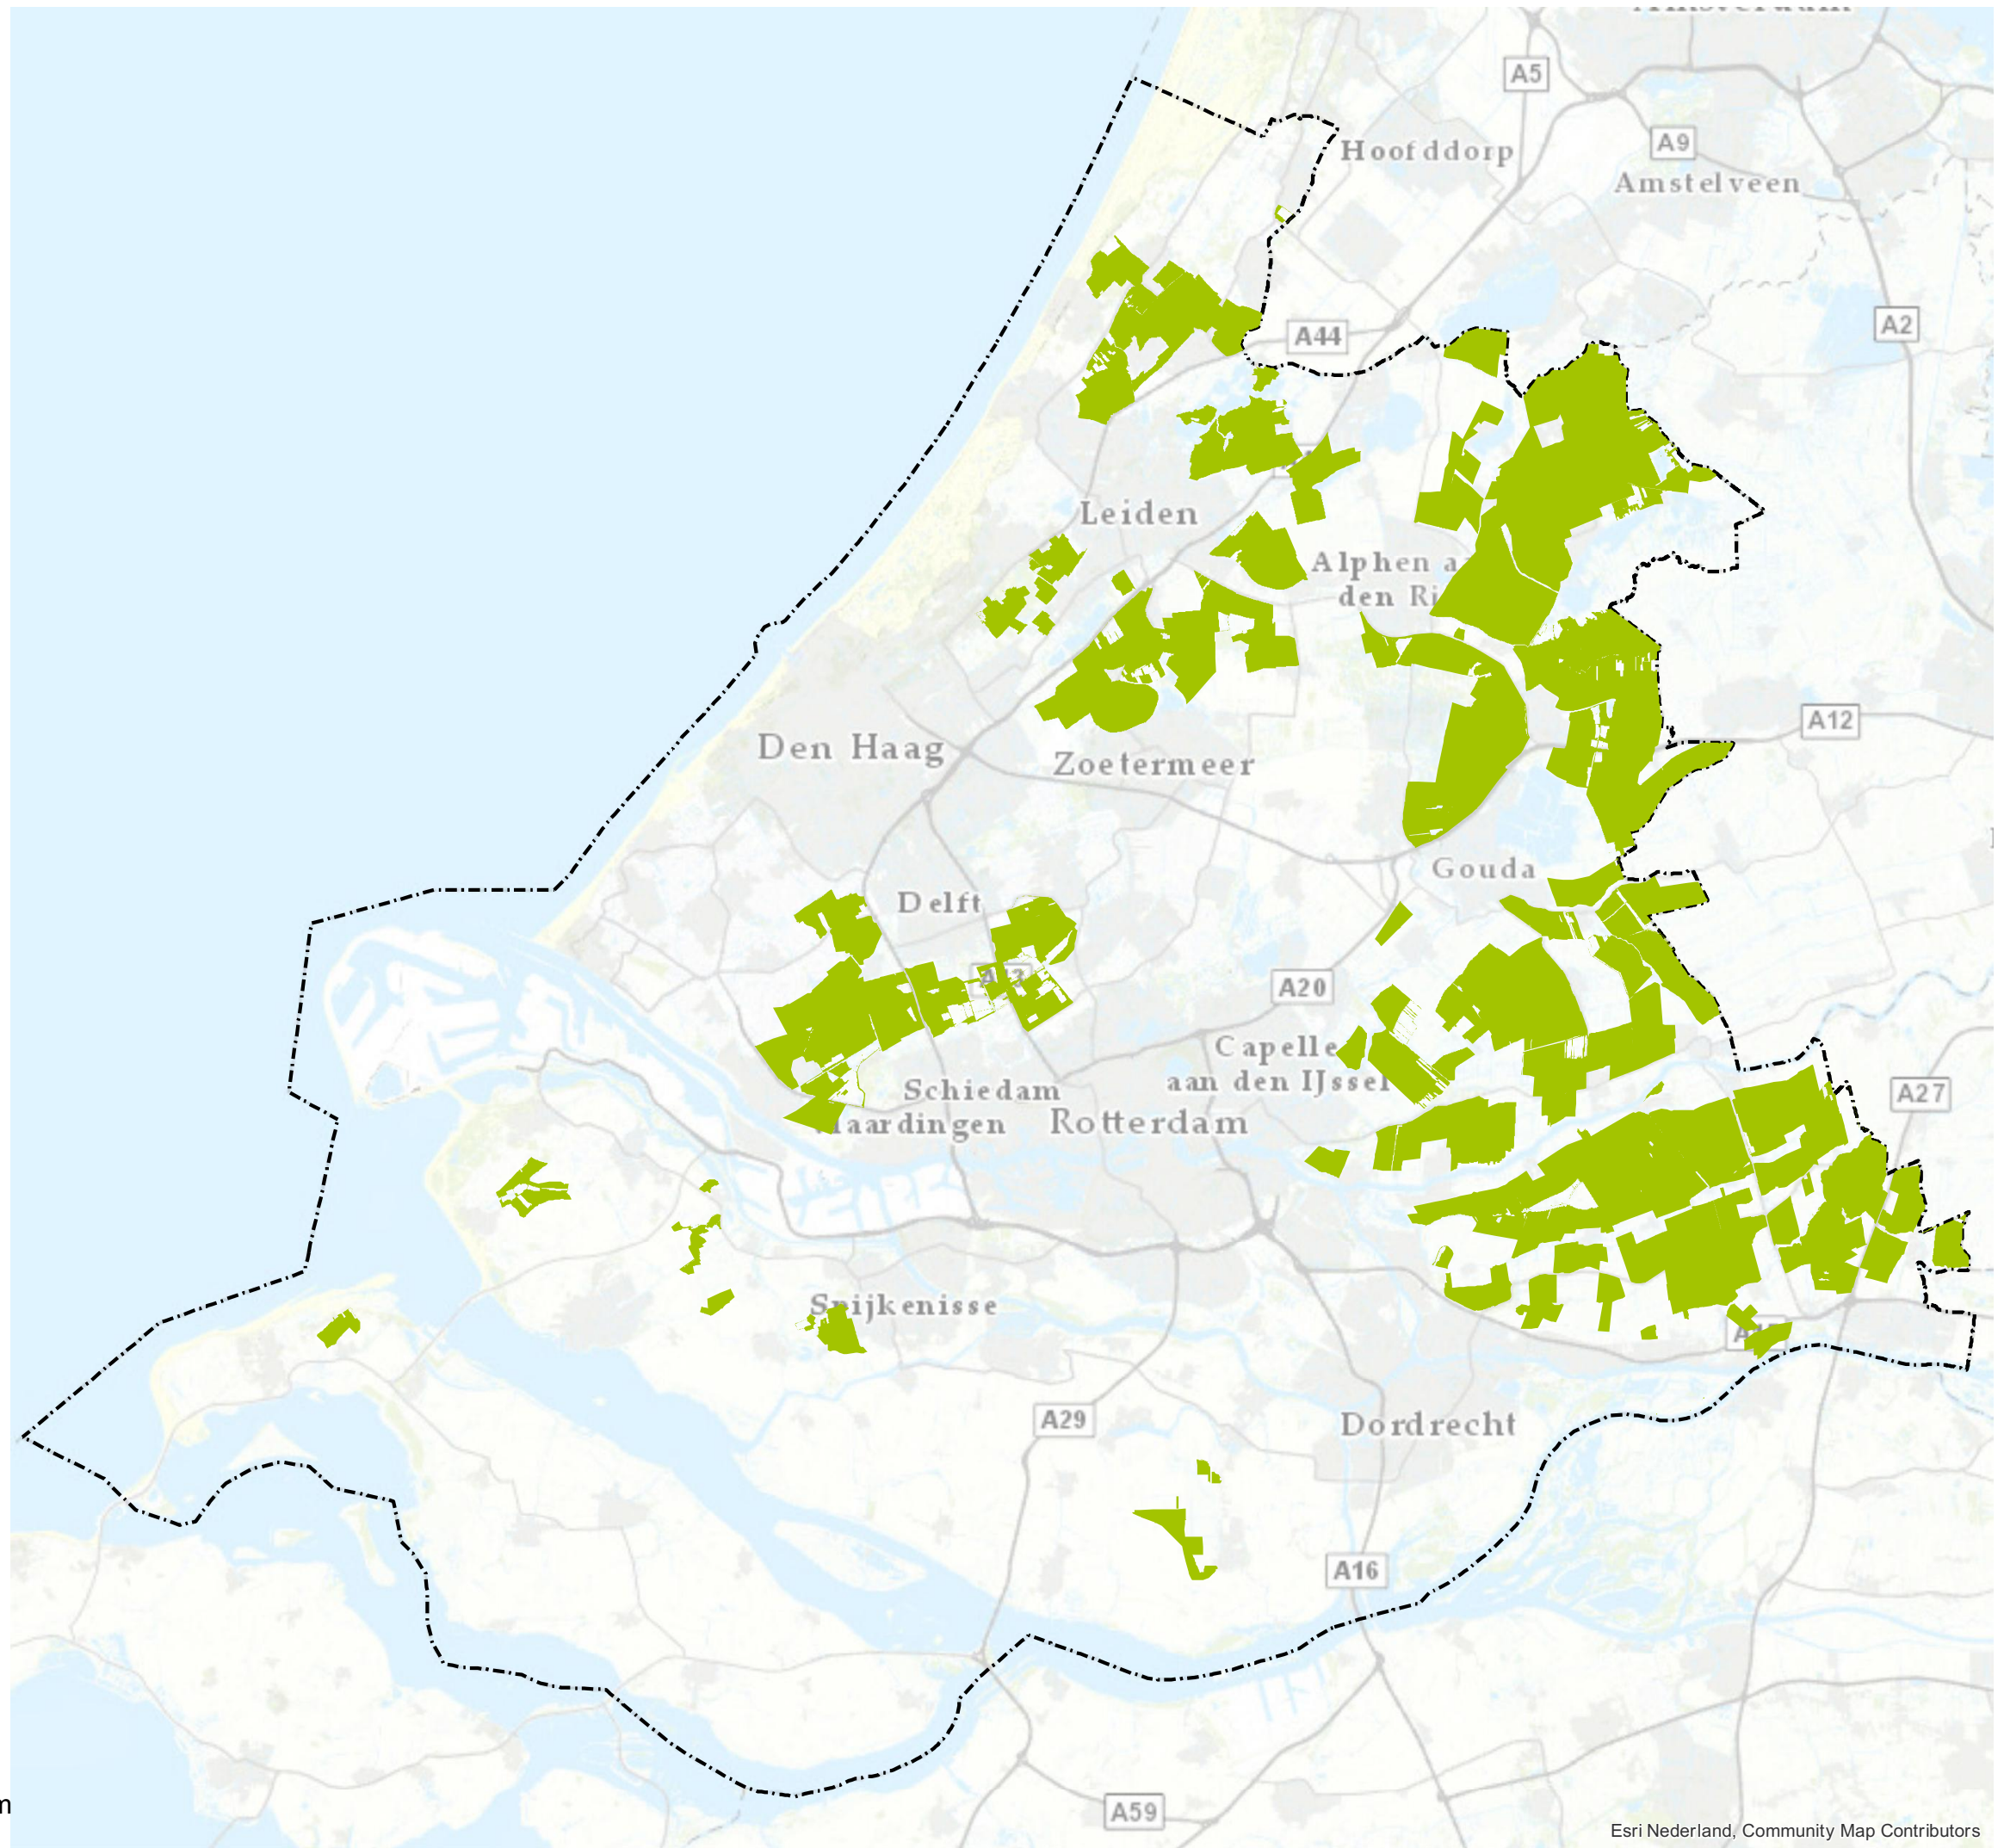

provincie **HOLLAND**  
**ZUID**

### Natuurbeheerplan ontwerp 2021

Kaart 4: Leefgebied Open Grasland

- A11 Open grasland
- Provinciegrens

5 2,5 0 5 km

A3 - schaal 1:289.313