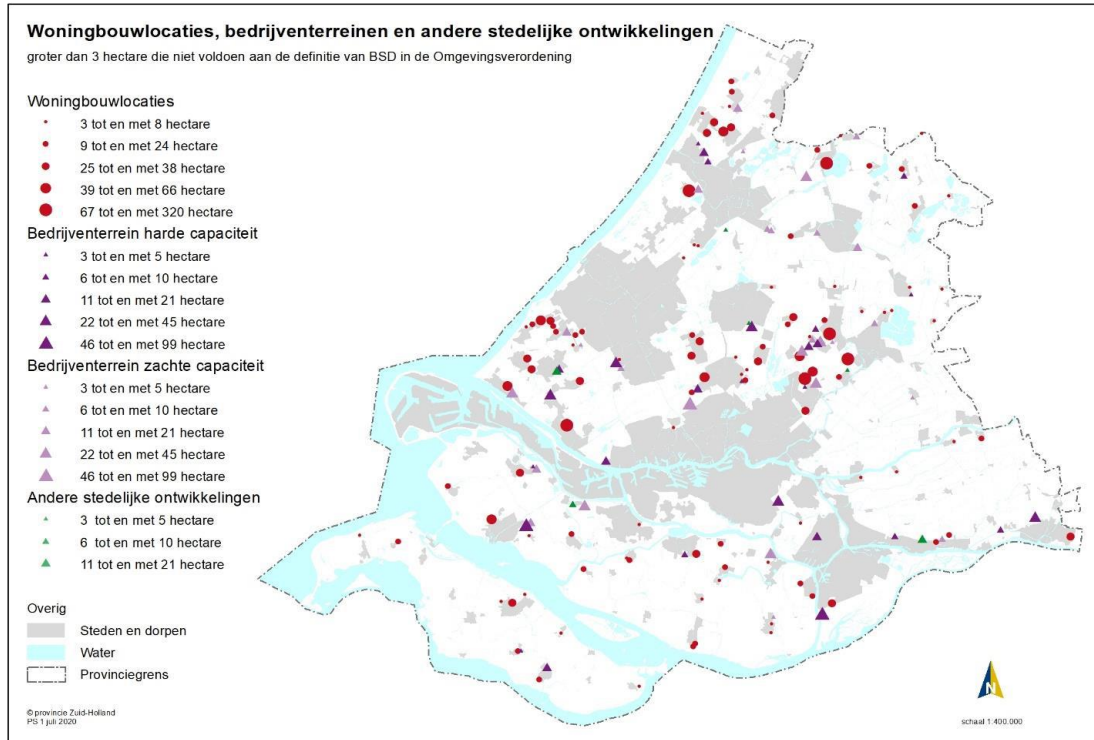

Bijlage I: 3 hectare locaties uit Ontwerp Programma Ruimte:

Tabel 1 Woningbouwlocaties

gemeente	plaats	naam locatie	bruto opp in ha
Holland Rijnland			
Alphen aan den Rijn	Benthuizen	Bentlanden II	7
Alphen aan den Rijn	Boskoop	Torenpad-West	6
Alphen aan den Rijn	Hazerswoude-Rijndijk	Westvaartpark	15
Kaag en Braassem	Leimuiden	Leimuiden-West	7
Kaag en Braassem	Roelofarendsveen	Braassemerland (Westend, Veilingvaart, Centrum, GEM en Waterrijk)	119
Kaag en Braassem	Roelofarendsveen	Nieuwe Wetering	17
Katwijk	Katwijk	Locatie Valkenburg	318
Lisse	Lisse	Geestwater of Poelpolder	11
Nieuwkoop	Langeraar	Langeraar noordwest	10
Nieuwkoop	Nieuwkoop	Buytewech noord	17
Nieuwkoop	Nieuwkoop	Vrouwenakker	3
Nieuwkoop	Nieuwveen	De Verwondering of Hazeweg	21
Nieuwkoop	Noorden	Land van Koppen	6
Noordwijk	Noordwijk	Bronsgest	27
Noordwijk	Noordwijk	De Nes	6
Noordwijk	Noordwijk	Offem-Zuid	27
Noordwijk	Noordwijk	Sancta Maria	19
Noordwijk	Noordwijkerhout	Molenweg	3