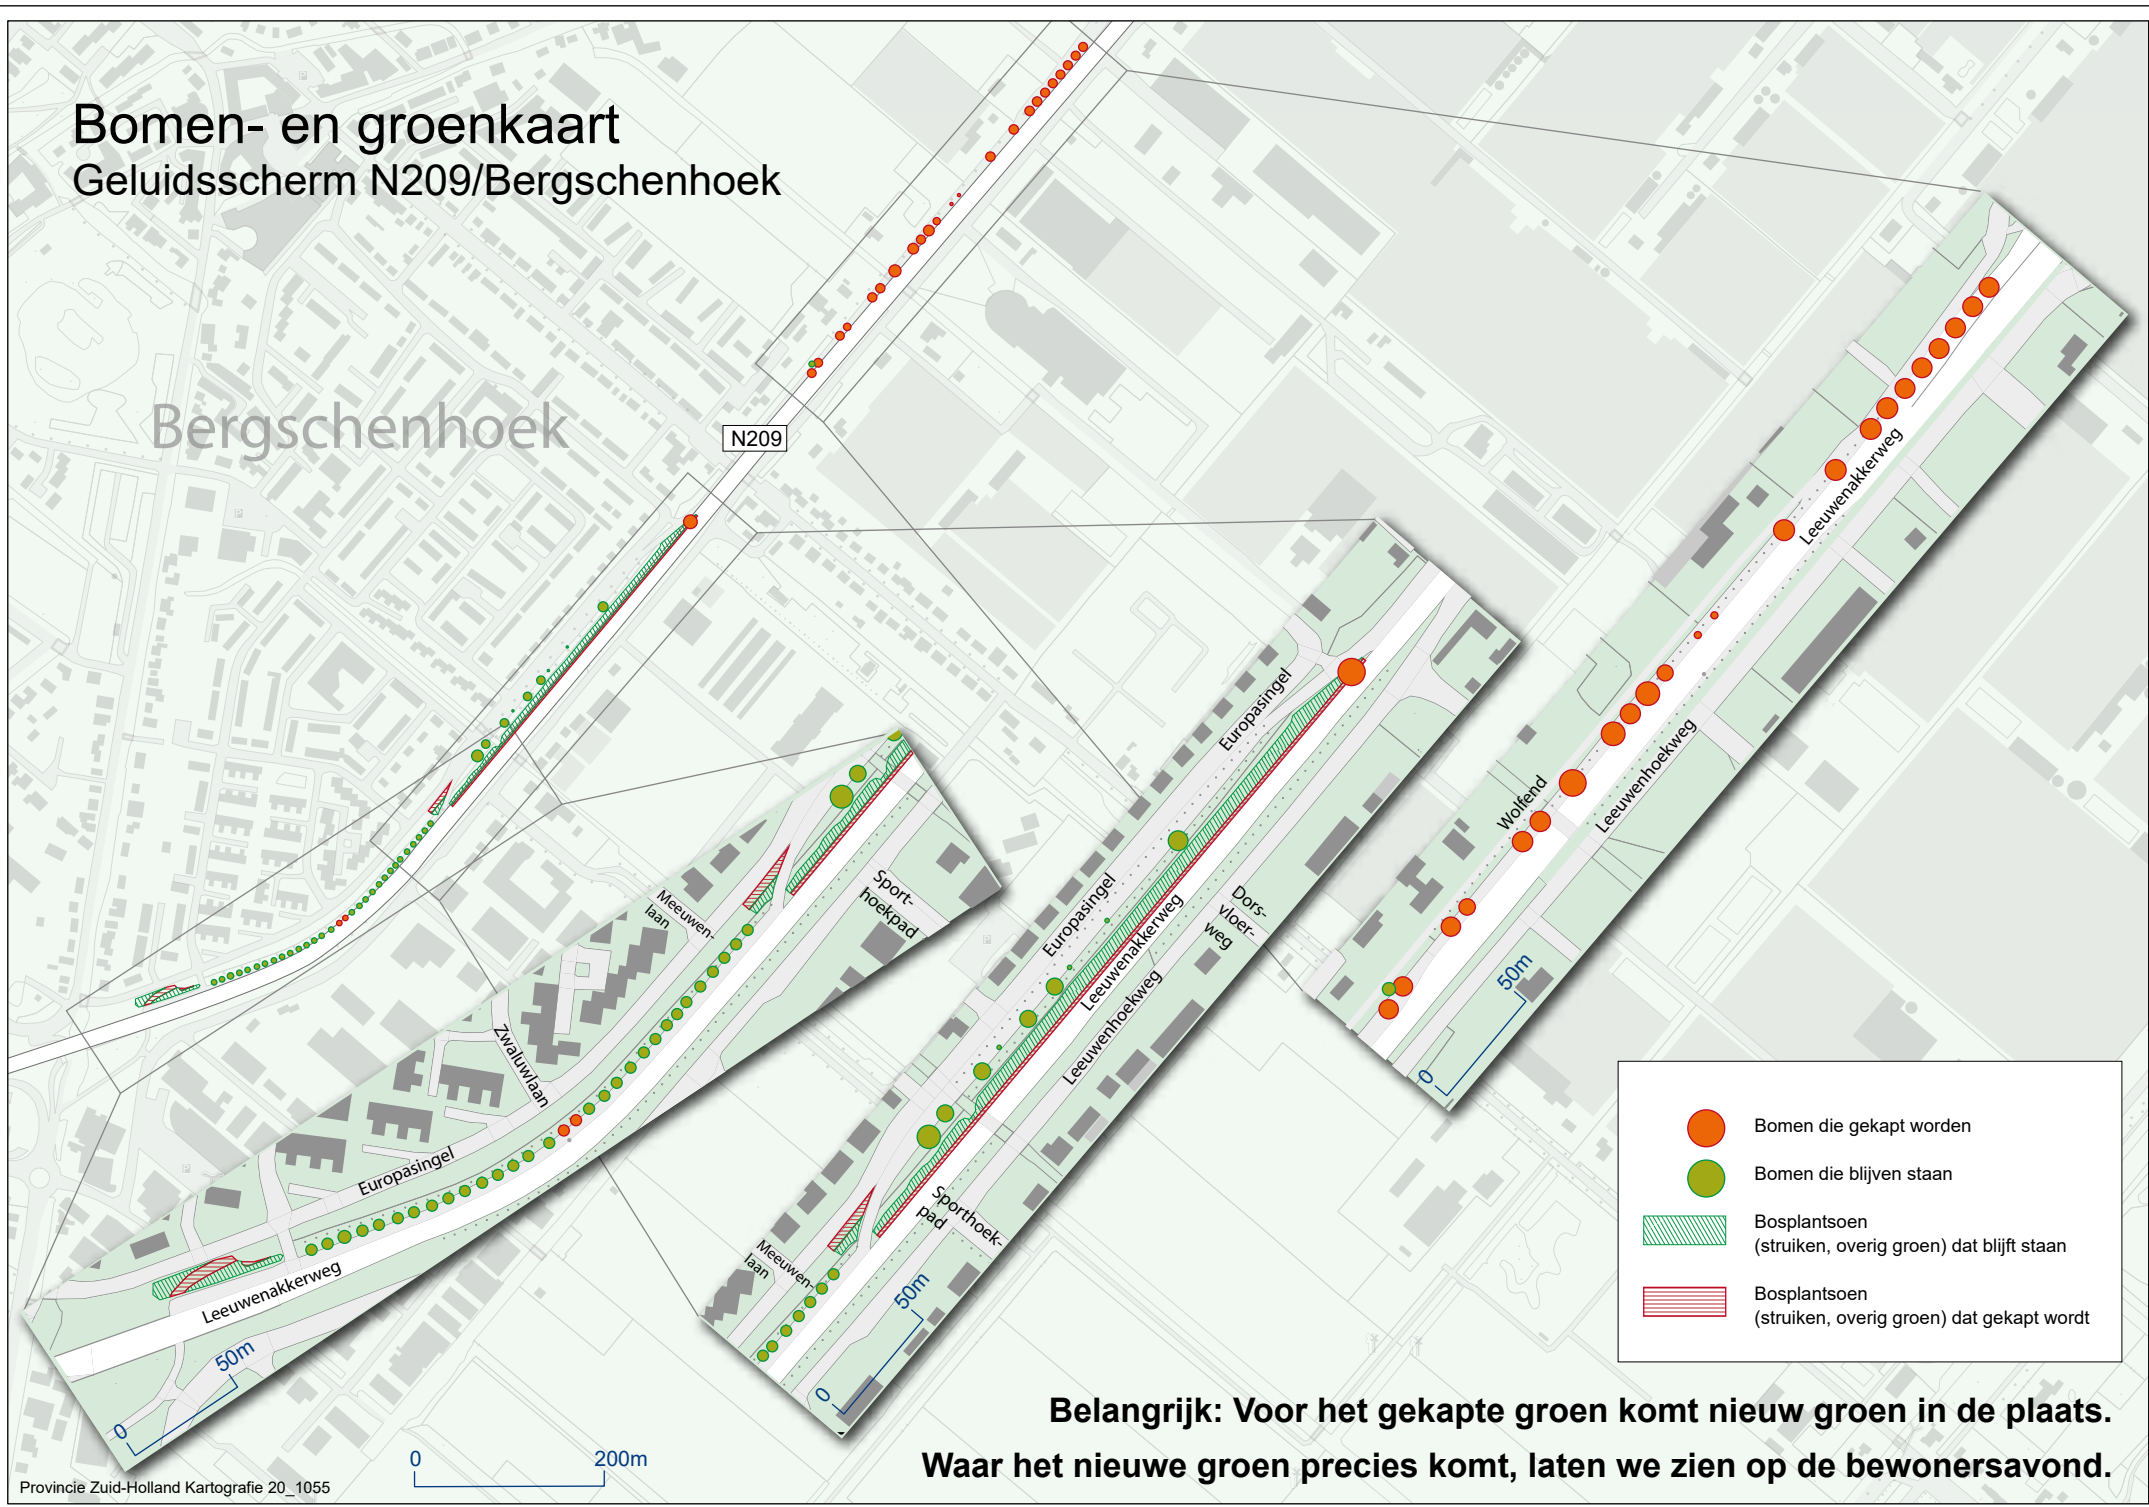

Bomen- en groenkaart Geluidsscherm N209/Bergschenhoek

Bergschenhoek

- Bomen die gekapt worden
- Bomen die blijven staan
- Bosplantsoen (struiken, overig groen) dat blijft staan
- Bosplantsoen (struiken, overig groen) dat gekapt wordt

**Belangrijk: Voor het gekapte groen komt nieuw groen in de plaats.
Waar het nieuwe groen precies komt, laten we zien op de bewonersavond.**