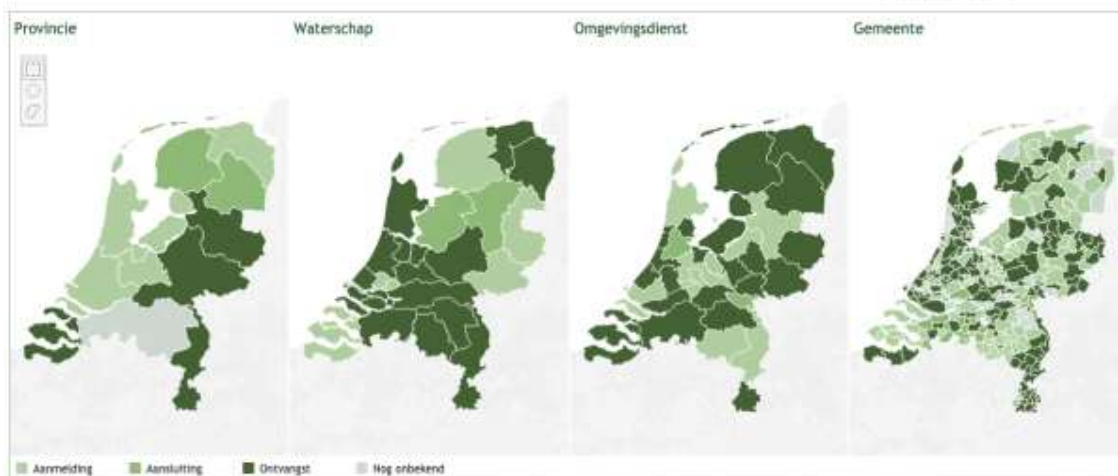

## BIJLAGE 1 Landelijk beeld

### Aan de slag met de Omgevingswet **Het kunnen ontvangen van een aanvraag of melding**

Aanmelding, aansluiting & ontvangst - week 5

Geüpdatet op:  
January 29, 2021

Kies een provincie: