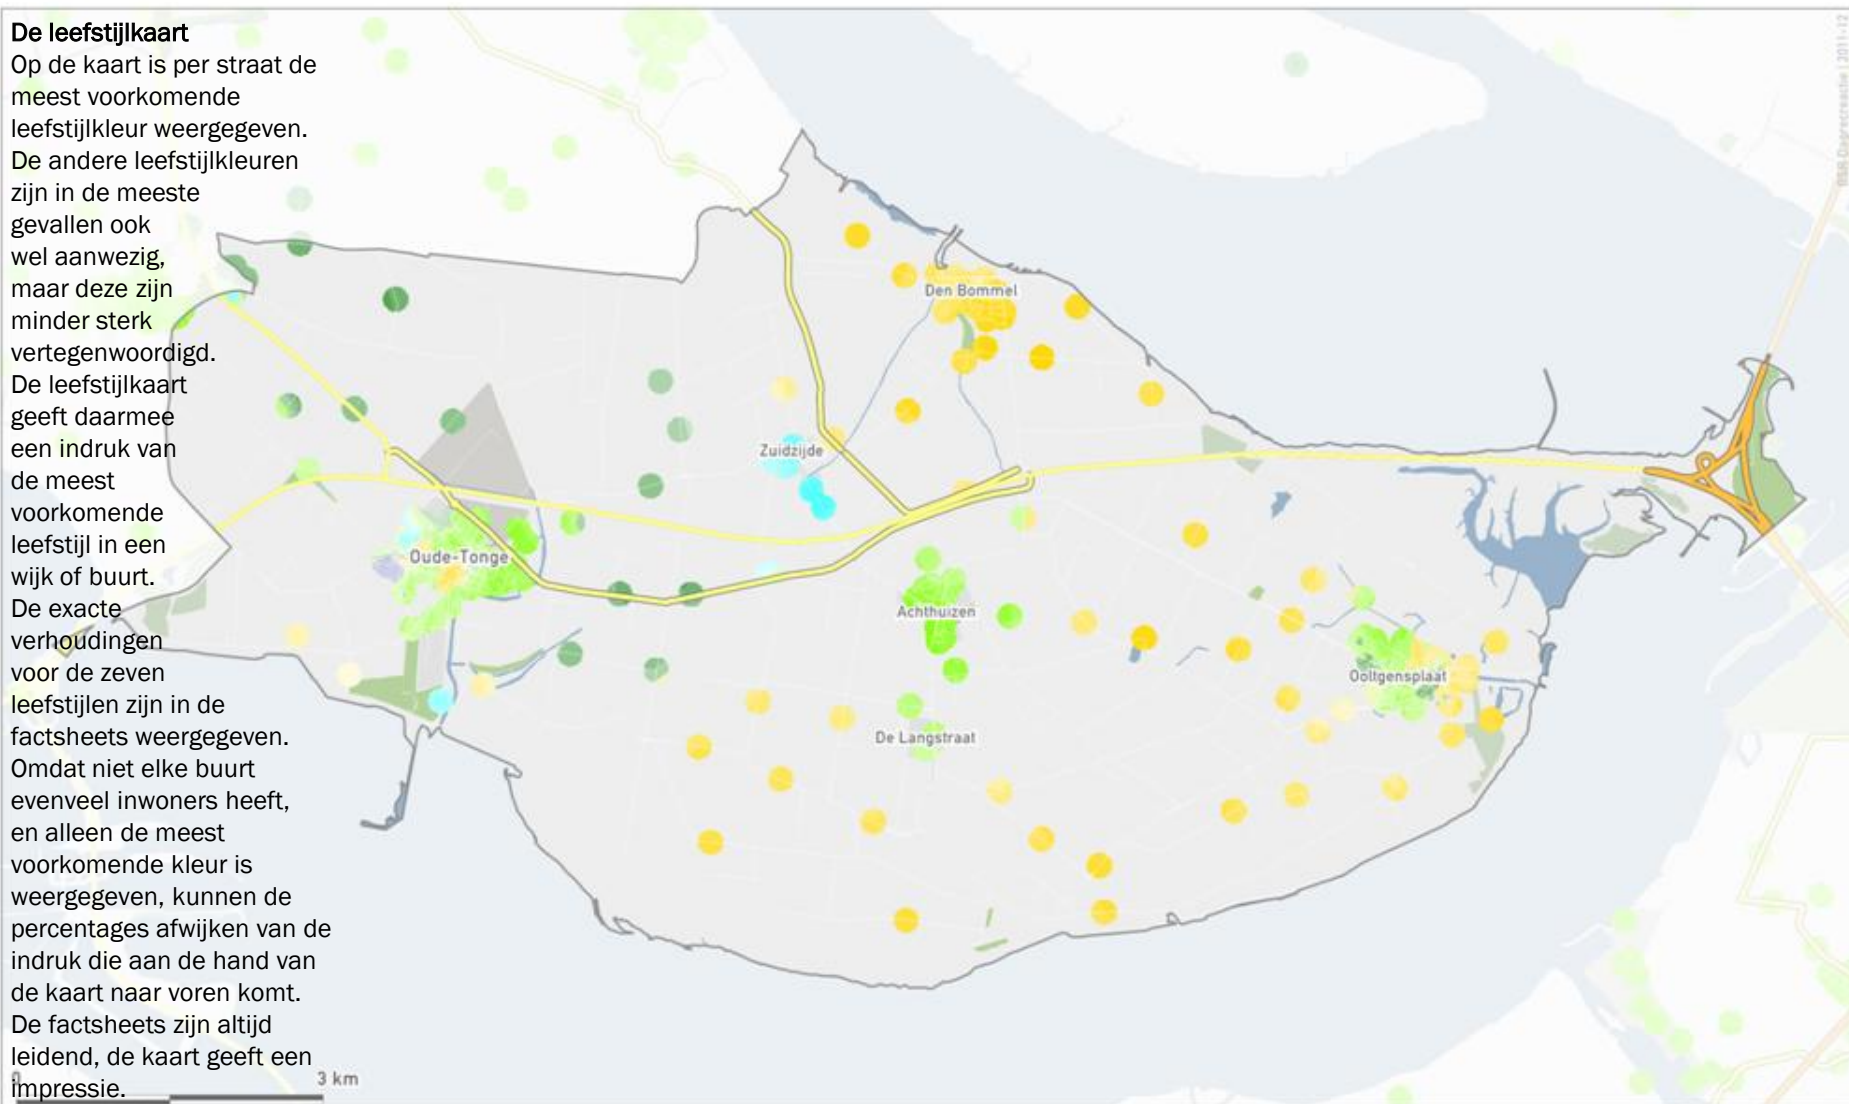

De leefstijlkaart

Op de kaart is per straat de meest voorkomende leefstijlkleur weergegeven. De andere leefstijlkleuren zijn in de meeste gevallen ook wel aanwezig, maar deze zijn minder sterk vertegenwoordigd. De leefstijlkaart geeft daarmee een indruk van de meest voorkomende leefstijl in een wijk of buurt. De exacte verhoudingen voor de zeven leefstijlen zijn in de factsheets weergegeven. Omdat niet elke buurt evenveel inwoners heeft, en alleen de meest voorkomende kleur is weergegeven, kunnen de percentages afwijken van de indruk die aan de hand van de kaart naar voren komt. De factsheets zijn altijd leidend, de kaart geeft een impressie.

3 km