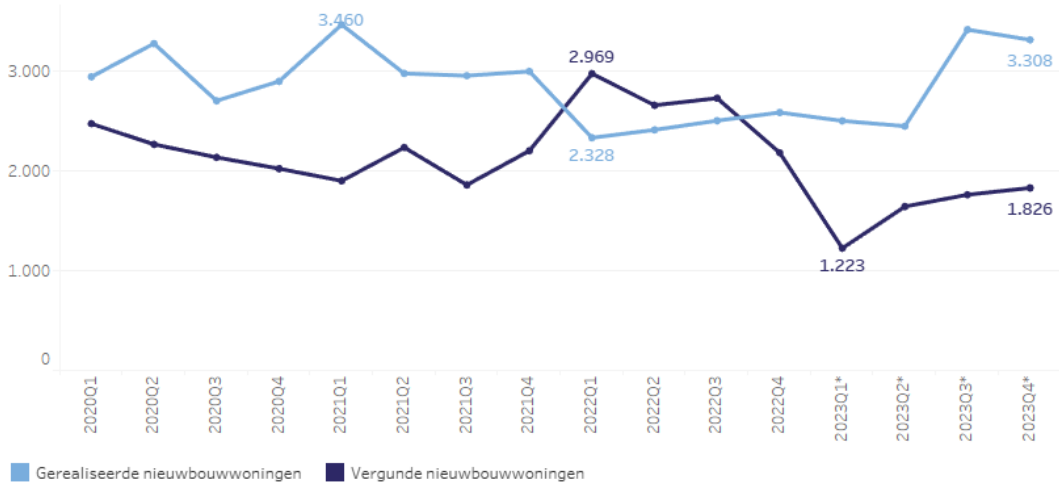

Holland Rijnland

* De cijfers voor deze kwartalen zijn voorlopig.