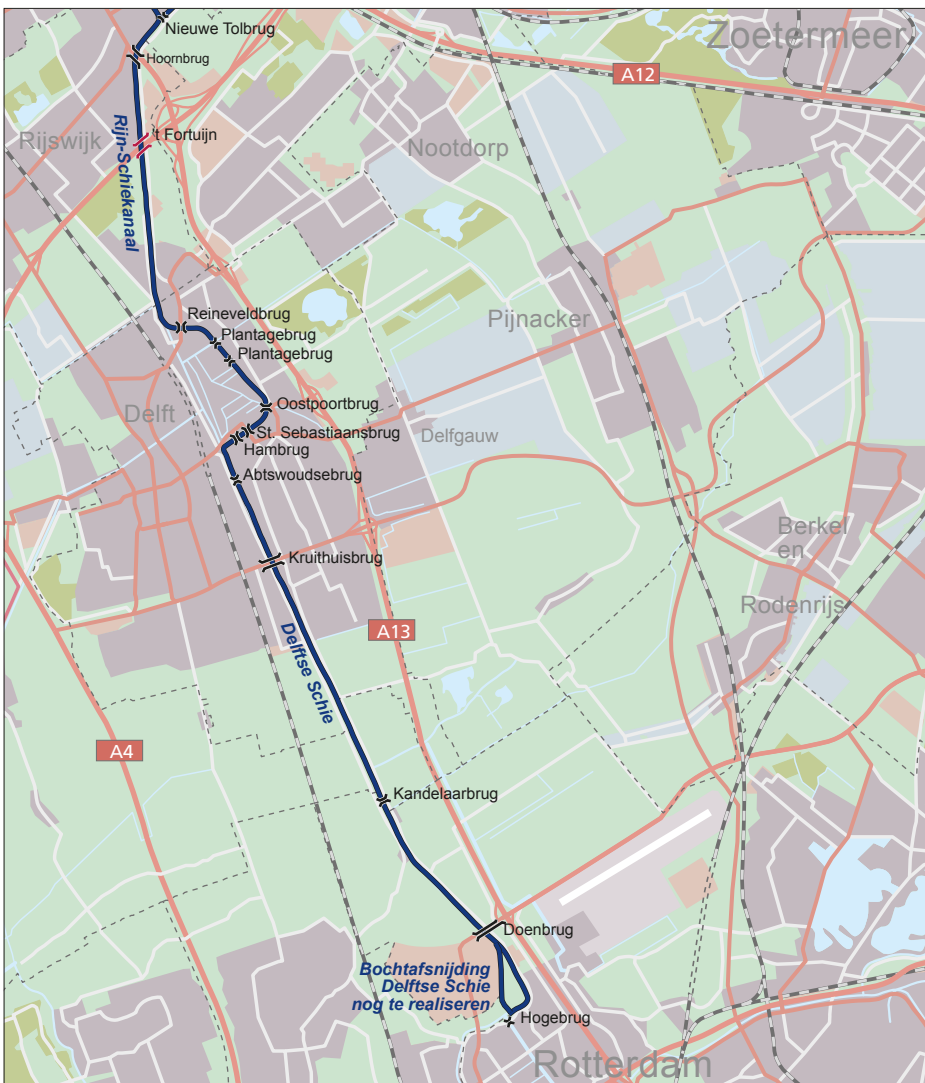

vaarweg Rotterdam-Den Haag

OBJECTEN

- » Sluis
-)(Beweegbare brug
-) (Vaste brug