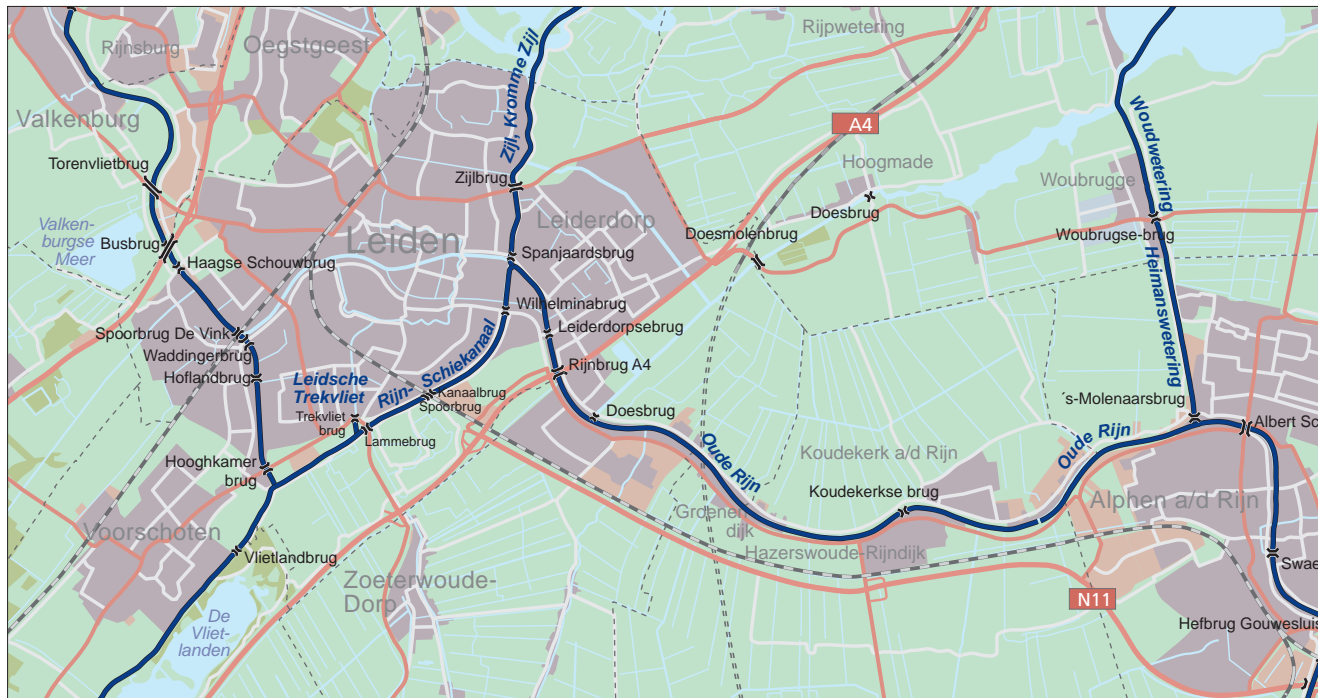

# vaarweg Voorschoten - Alphen aan den Rijn

## OBJECTEN

- » Sluis
- ) Beweegbare brug
- ) Vaste brug