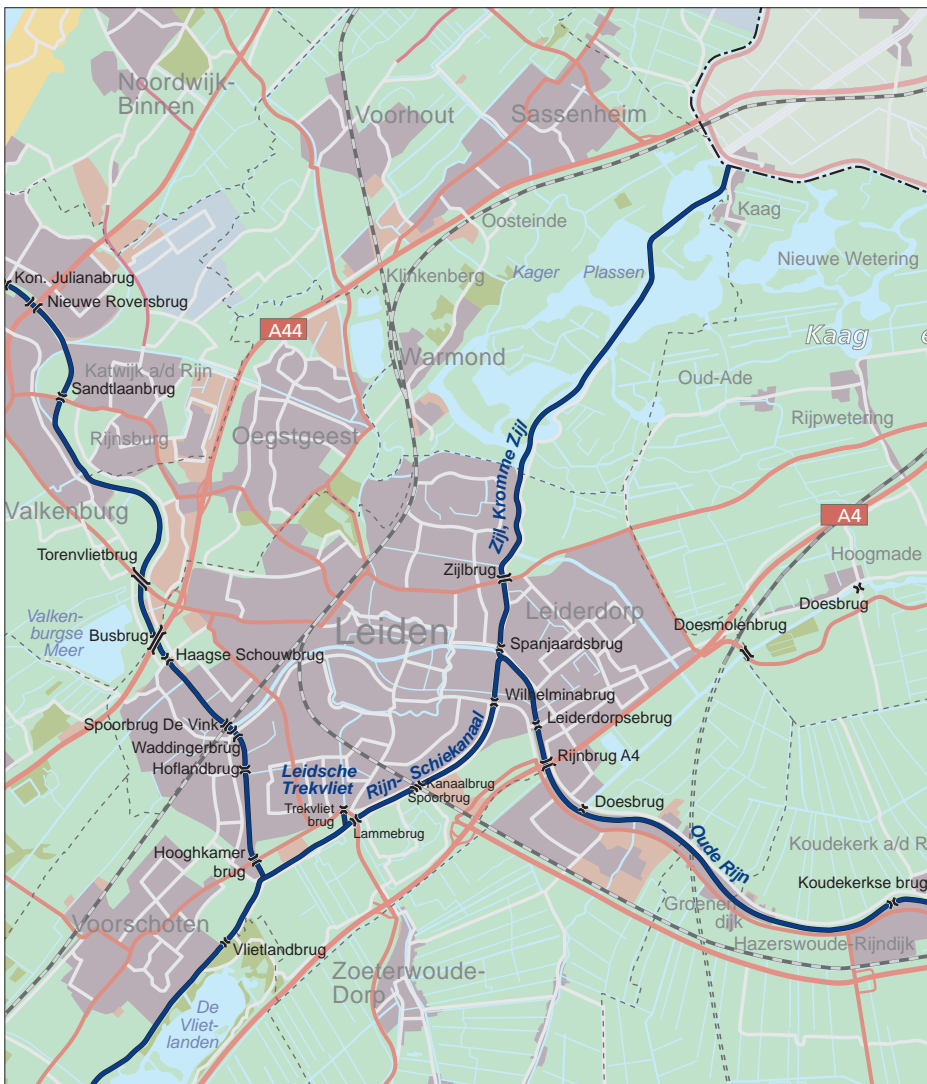

# vaarweg Leiden - Warmond

## OBJECTEN

- » Sluis
- ) ( Beweegbare brug
- ) ( Vaste brug